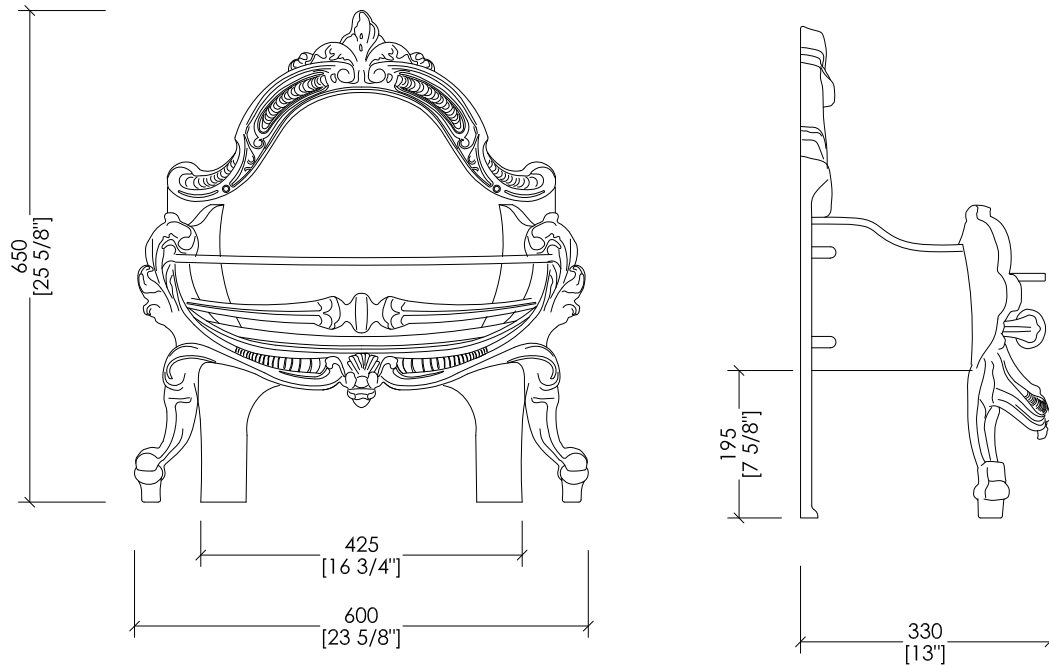

## MILDMAY DOG

AFFMDGFL; AFFMDGFN

- FOCOLARE
- MATERIALE: ghisa  
FINITURA: lucida o nera
- TOLLERANZA: 2%
- PESO TOTALE (con combustibile): 50 Kg

**N.B.** Tutte le misure sono in millimetri. Questo disegno è di proprietà Devon&Devon.  
Non può essere riprodotto o trasmesso a terzi senza autorizzazione.

- FIREPOT
- MATERIA: cast iron  
FINISH: burnished or black
- TOLERANCE: 2%
- TOTAL WEIGHT (with grate solid fuel): 110.2 Lbs

**N.B.** All measurements are in millimetres. This drawing is property of Devon&Devon.  
It may not be reproduced or transmitted to third parties without authorization.