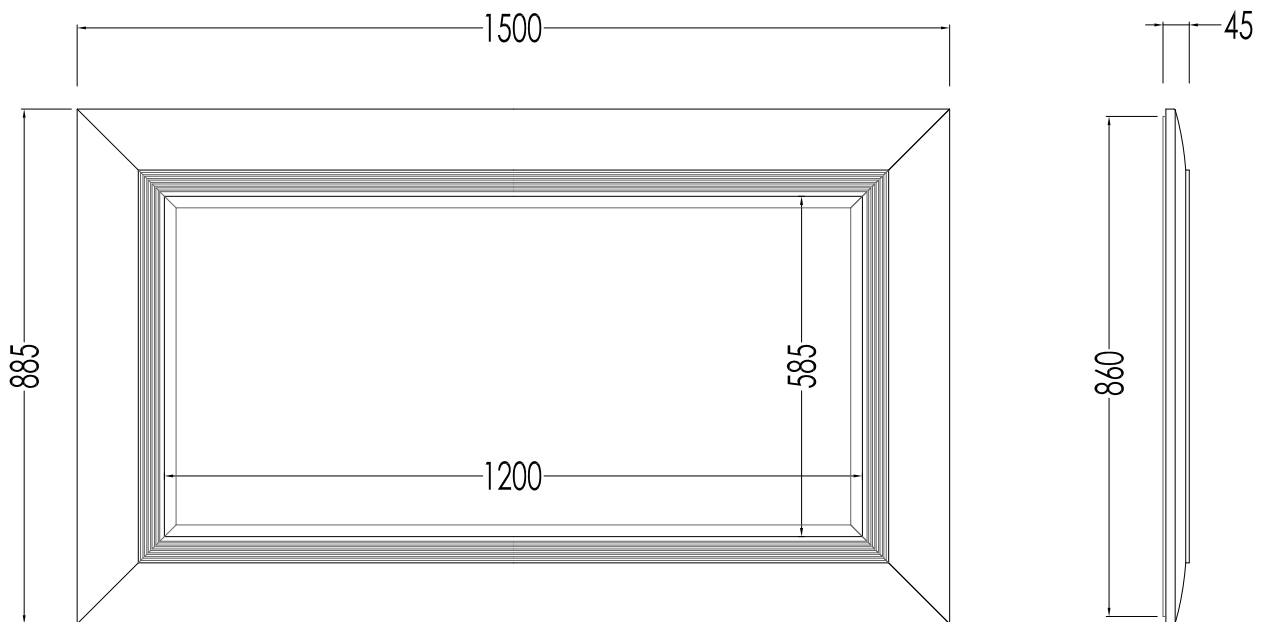

Devon&Devon

DOUBLE SEASON

EFSEASONGRDG; EFSEASONGRRU; EFSEASONGROF; EFSEASONGRWG

- ▶ SPECCHIO
- ▶ CORNICE:
 - MATERIALE: legno laccato semi-lucido
 - FINITURA: dark grey, rubin, off white, warm grey
- ▶ TOLLERANZA: $\pm 3\%$
- ▶ DIMENSIONE IMBALLO: mm 1750x980x110 H
- ▶ PESO: 19 Kg

- ▶ MIRROR
- ▶ FRAME:
 - MATERIAL: wood in semi-gloss finish
 - FINISH: dark grey, rubin, off white, warm grey
- ▶ TOLERANCE: $\pm 3\%$
- ▶ PACKAGING SIZE: mm 1750x980x110 H
- ▶ WEIGHT: 19 Kg

N.B. Tutte le misure sono in millimetri. Questo disegno è di proprietà Devon&Devon. Non può essere riprodotto o trasmesso a terzi senza autorizzazione.

N.B. All measurements are in millimetres. This drawing is property of Devon&Devon. It may not be reproduced or transmitted to third parties without authorization.