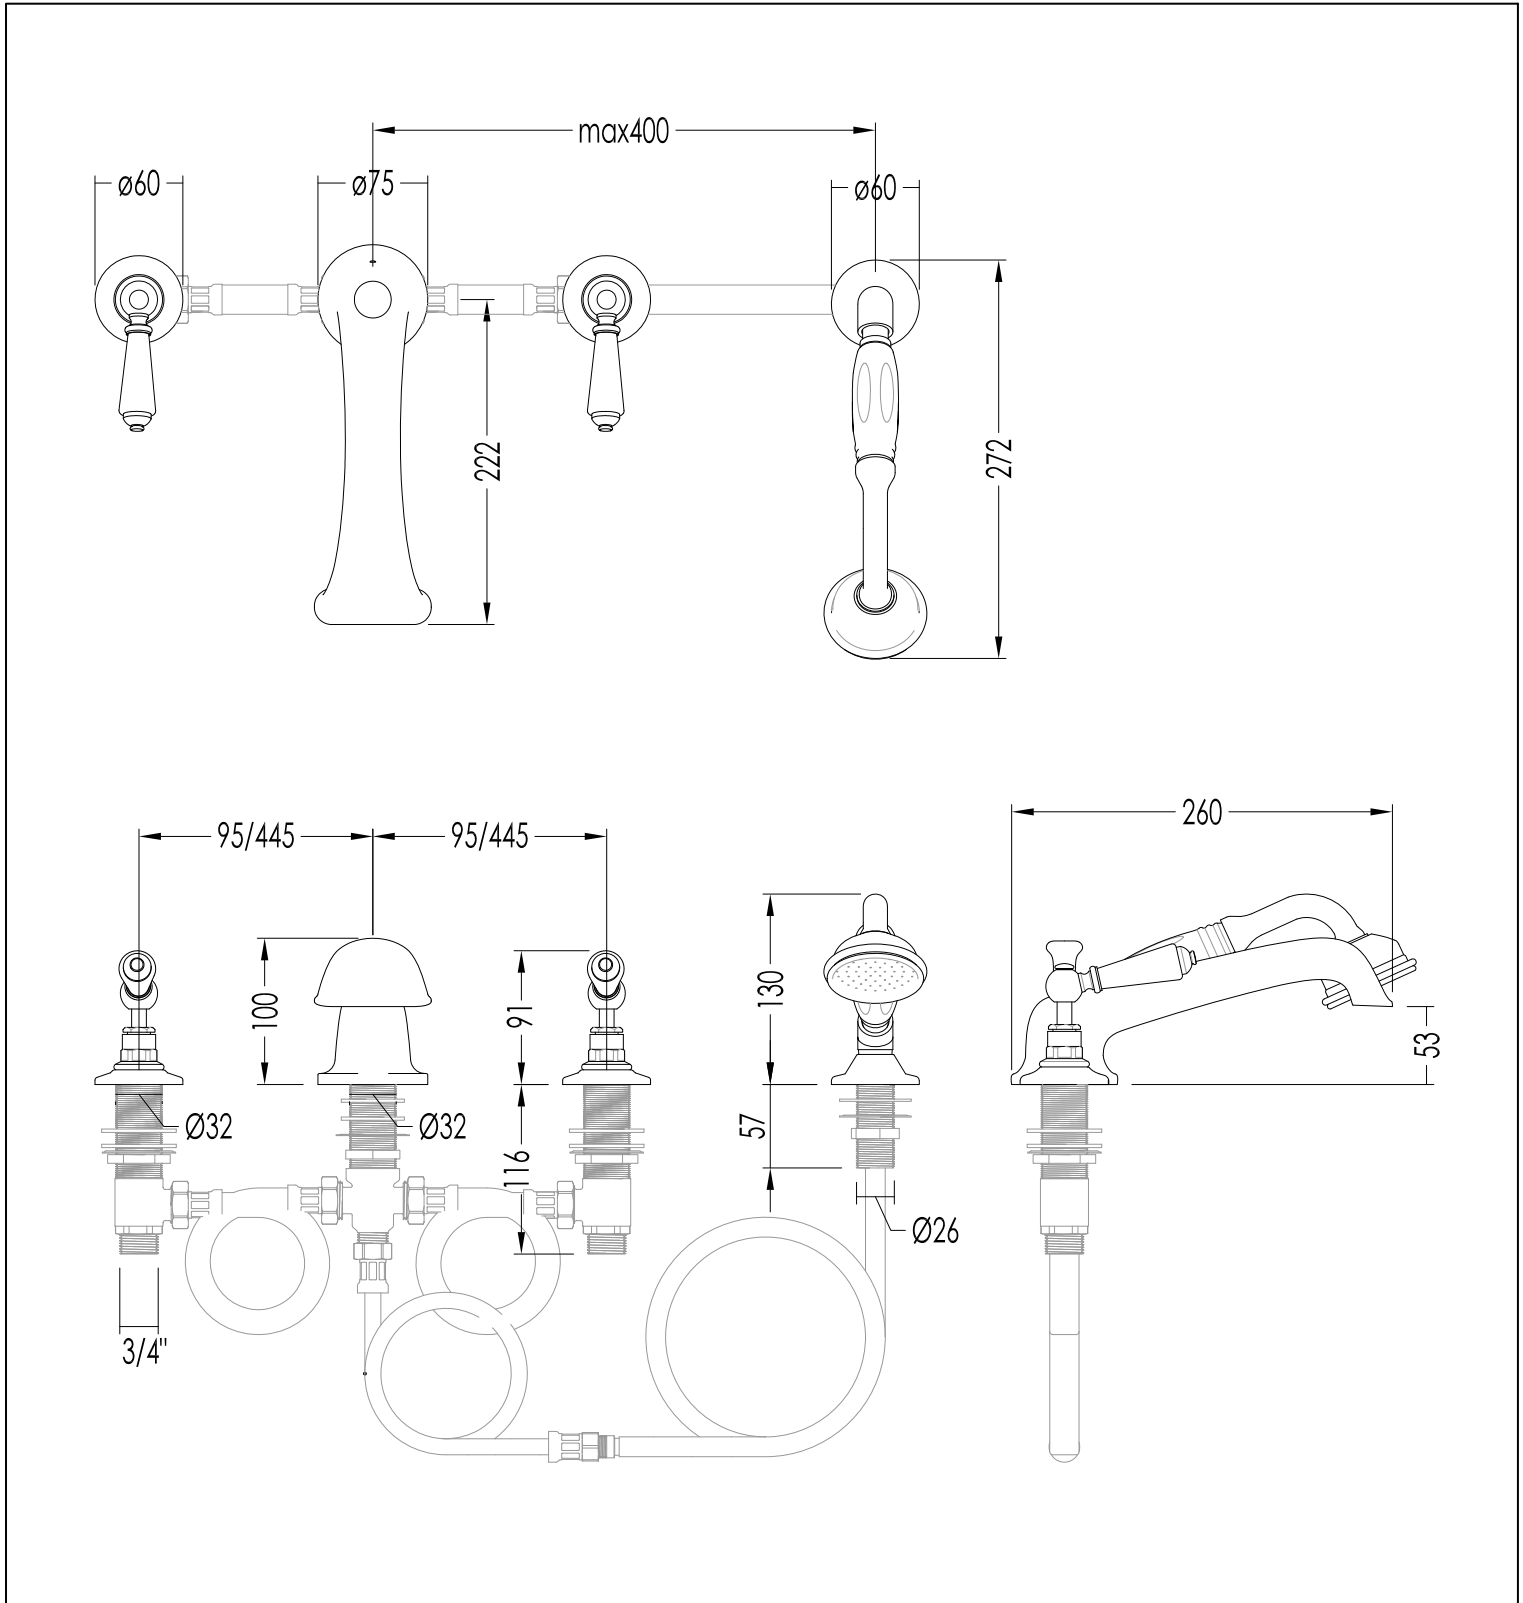

## BLACK DIAMOND

BLD764CR; BLD764OT; BLD764NK

- ▶ GRUPPO VASCA PER MONTAGGIO BORDOVASCA 4 FORI CON DOCCETTA
- ▶ MATERIALE: ottone, porcellana nera e cristallo nero
- ▶ FINITURA: cromo, oro chiaro o nickel lucido
- ▶ TOLLERANZA:  $\pm 2\%$
- ▶ DIMENSIONE IMBALLO: mm 360x280x190H
- ▶ PESO: 5.2 Kg

- ▶ 4 HOLES BATH SET - DECK MOUNTED WITH HOSE AND HANDSET
- ▶ MATERIAL: brass, black porcelain and black crystal
- ▶ FINISH: chrome, light gold or polished nickel
- ▶ TOLERANCE:  $\pm 2\%$
- ▶ PACKAGING SIZE: mm 360x280x190H
- ▶ WEIGHT: 5.2 Kg

**N.B.** Tutte le misure sono in millimetri. Questo disegno è di proprietà Devon&Devon. Non può essere riprodotto o trasmesso a terzi senza autorizzazione.

**N.B.** All measurements are in millimetres. This drawing is property of Devon&Devon. It may not be reproduced or transmitted to third parties without authorization.