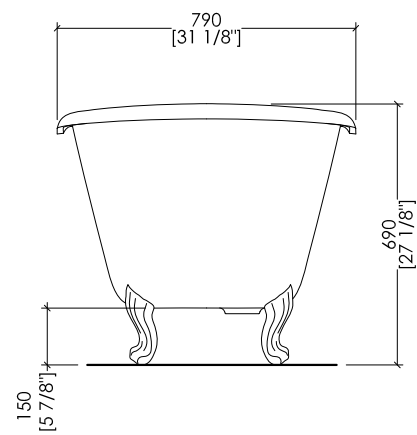

- ▶ BATHTUB (WITHOUT HOLES) WITH EAGLE MODEL FEET
- ▶ BATHTUB:
 - ▶ MATERIAL: cast iron
- ▶ FEET FINISH: natural aluminium, polished aluminium, polished brass, white enamel
- ▶ TOLERANCE: ± 2 %
- ▶ PACKAGING SIZE: inch 78 3/4"x 35 3/8"x 39 3/8" H
- ▶ NET WEIGHT: 427.7 Lbs
- ▶ GROSS WEIGHT: 493.8 Lbs
- ▶ VOLUME: 44.9 Gal

N.B. Tutte le misure sono in millimetri/pollici. Questo disegno è di proprietà Devon&Devon. Non può essere riprodotto o trasmesso a terzi senza autorizzazione.

N.B. All measurements are in millimetres/inch. This drawing is property of Devon&Devon. It may not be reproduced or transmitted to third parties without authorization.

Devon&Devon

ADMIRAL 172

PIEDE MODELLO: DECÒ
FOOT MODEL: DECÒ

2MRADMIRAL172PDALDD; 2MRADMIRAL172PDCRDD; 2MRADMIRAL172PDOTDD; 2MRADMIRAL172PDBIDD

- ▶ VASCA (SENZA FORI) CON PIEDI MODELLO DECÒ
- ▶ VASCA:
 - MATERIALE: ghisa
- ▶ FINITURA PIEDI: alluminio naturale, alluminio lucido, ottone lucido, smalto bianco
- ▶ TOLLERANZA: ± 2 %
- ▶ DIMENSIONE IMBALLO: mm 2000x900x1000 H
- ▶ PESO NETTO: 175.6 Kg
- ▶ PESO LORDO: 205.6 Kg
- ▶ VOLUME: 170 L

- ▶ BATHTUB (WITHOUT HOLES) WITH DECÒ MODEL FEET
- ▶ BATHTUB:
 - MATERIAL: cast iron
- ▶ FEET FINISH: natural aluminium, polished aluminium, polished brass, white enamel
- ▶ TOLERANCE: ± 2 %
- ▶ PACKAGING SIZE: inch 78 3/4"x 35 3/8"x 39 3/8" H
- ▶ NET WEIGHT: 387.1 Lbs
- ▶ GROSS WEIGHT: 453.3 Lbs
- ▶ VOLUME: 44.9 Gal