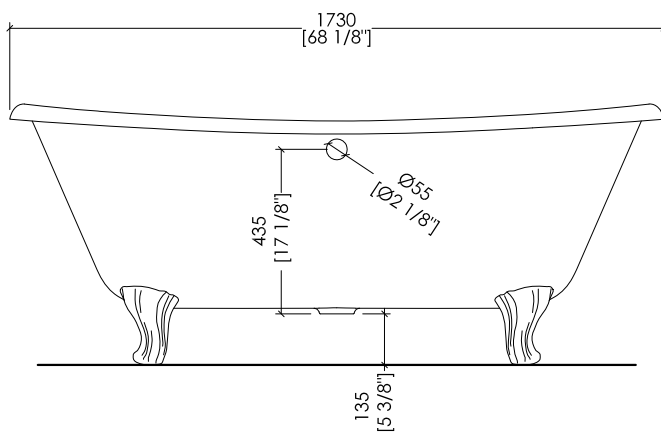

- ▶ BATHTUB (WITHOUT HOLES) WITH EAGLE MODEL FEET
- ▶ BATHTUB:
 - ▶ MATERIAL: cast iron
- ▶ FEET FINISH: natural aluminium, polished aluminium, polished brass, white enamel
- ▶ TOLERANCE: ± 2 %
- ▶ PACKAGING SIZE: inch 78 3/4"x 35 3/8"x 39 3/8" H
- ▶ NET WEIGHT: 427.7 Lbs
- ▶ GROSS WEIGHT: 493.8 Lbs
- ▶ VOLUME: 44.9 Gal

N.B. Tutte le misure sono in millimetri/pollici. Questo disegno è di proprietà Devon&Devon. Non può essere riprodotto o trasmesso a terzi senza autorizzazione.

N.B. All measurements are in millimetres/inch. This drawing is property of Devon&Devon. It may not be reproduced or transmitted to third parties without authorization.

Devon&Devon

ADMIRAL 172

PIEDE MODELLO: DECÒ
FOOT MODEL: DECÒ

2MRADMIRAL172PDALDD; 2MRADMIRAL172PDCRDD; 2MRADMIRAL172PDOTDD; 2MRADMIRAL172PDBIDD

- ▶ VASCA (SENZA FORI) CON PIEDI MODELLO DECÒ
- ▶ VASCA:
 - MATERIALE: ghisa
- ▶ FINITURA PIEDI: alluminio naturale, alluminio lucido, ottone lucido, smalto bianco
- ▶ TOLLERANZA: ± 2 %
- ▶ DIMENSIONE IMBALLO: mm 2000x900x1000 H
- ▶ PESO NETTO: 175.6 Kg
- ▶ PESO LORDO: 205.6 Kg
- ▶ VOLUME: 170 L

- ▶ BATHTUB (WITHOUT HOLES) WITH DECÒ MODEL FEET
- ▶ BATHTUB:
 - MATERIAL: cast iron
- ▶ FEET FINISH: natural aluminium, polished aluminium, polished brass, white enamel
- ▶ TOLERANCE: ± 2 %
- ▶ PACKAGING SIZE: inch 78 3/4"x 35 3/8"x 39 3/8" H
- ▶ NET WEIGHT: 387.1 Lbs
- ▶ GROSS WEIGHT: 453.3 Lbs
- ▶ VOLUME: 44.9 Gal