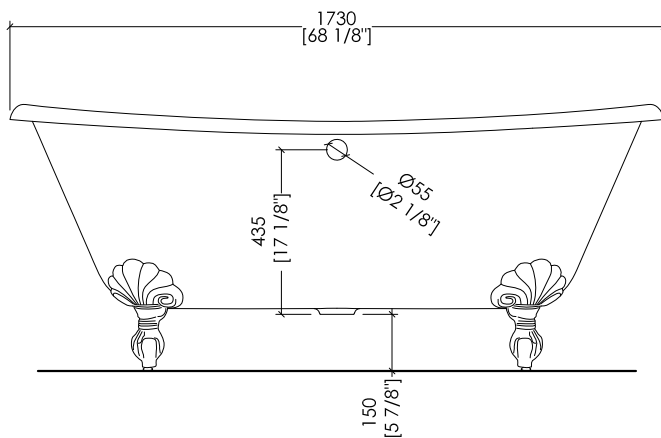

Devon&Devon

ADMIRAL 172

PIEDE MODELLO: EAGLE
FOOT MODEL: EAGLE

2MRADMIRAL172ALDD; 2MRADMIRAL172CRDD; 2MRADMIRAL172OTDD; 2MRADMIRAL172BIDD

- ▶ VASCA (SENZA FORI) CON PIEDI MODELLO EAGLE
- ▶ VASCA:
 - ▶ MATERIALE: ghisa
 - ▶ FINITURA PIEDI: alluminio naturale, alluminio lucido, ottone lucido, smalto bianco
- ▶ TOLLERANZA: ± 2 %
- ▶ DIMENSIONE IMBALLO: mm 2000x900x1000 H
- ▶ PESO NETTO: 194 Kg
- ▶ PESO LORDO: 224 Kg
- ▶ VOLUME: 170 L

- ▶ BATHTUB (WITHOUT HOLES) WITH EAGLE MODEL FEET
- ▶ BATHTUB:
 - ▶ MATERIAL: cast iron
- ▶ FEET FINISH: natural aluminium, polished aluminium, polished brass, white enamel
- ▶ TOLERANCE: ± 2 %
- ▶ PACKAGING SIZE: inch 78 3/4"x 35 3/8"x 39 3/8" H
- ▶ NET WEIGHT: 427.7 Lbs
- ▶ GROSS WEIGHT: 493.8 Lbs
- ▶ VOLUME: 44.9 Gal

N.B. Tutte le misure sono in millimetri/pollici. Questo disegno è di proprietà Devon&Devon. Non può essere riprodotto o trasmesso a terzi senza autorizzazione.

N.B. All measurements are in millimetres/inch. This drawing is property of Devon&Devon. It may not be reproduced or transmitted to third parties without authorization.

- ▶ BATHTUB (WITHOUT HOLES) WITH DECÒ MODEL FEET
- ▶ BATHTUB:
 - MATERIAL: cast iron
- ▶ FEET FINISH: natural aluminium, polished aluminium, polished brass, white enamel
- ▶ TOLERANCE: ± 2 %
- ▶ PACKAGING SIZE: inch 78 3/4"x 35 3/8"x 39 3/8" H
- ▶ NET WEIGHT: 387.1 Lbs
- ▶ GROSS WEIGHT: 453.3 Lbs
- ▶ VOLUME: 44.9 Gal