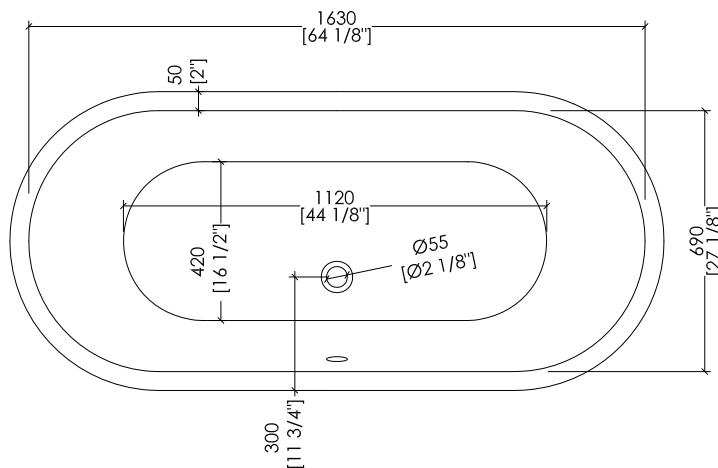

Devon&Devon

ADMIRAL 172

PIEDE MODELLO: EAGLE
FOOT MODEL: EAGLE

2MRADMIRAL172ALDD; 2MRADMIRAL172CRDD; 2MRADMIRAL172OTDD; 2MRADMIRAL172BIDD

- ▶ VASCA (SENZA FORI) CON PIEDI MODELLO EAGLE
- ▶ VASCA:
 - ▶ MATERIALE: ghisa
 - ▶ FINITURA PIEDI: alluminio naturale, alluminio lucido, ottone lucido, smalto bianco
- ▶ TOLLERANZA: ± 2 %
- ▶ DIMENSIONE IMBALLO: mm 2000x900x1000 H
- ▶ PESO NETTO: 194 Kg
- ▶ PESO LORDO: 224 Kg
- ▶ VOLUME: 170 L

- ▶ BATHTUB (WITHOUT HOLES) WITH EAGLE MODEL FEET
- ▶ BATHTUB:
 - ▶ MATERIAL: cast iron
- ▶ FEET FINISH: natural aluminium, polished aluminium, polished brass, white enamel
- ▶ TOLERANCE: ± 2 %
- ▶ PACKAGING SIZE: inch 78 3/4"x 35 3/8"x 39 3/8" H
- ▶ NET WEIGHT: 427.7 Lbs
- ▶ GROSS WEIGHT: 493.8 Lbs
- ▶ VOLUME: 44.9 Gal

N.B. Tutte le misure sono in millimetri/pollici. Questo disegno è di proprietà Devon&Devon. Non può essere riprodotto o trasmesso a terzi senza autorizzazione.

N.B. All measurements are in millimetres/inch. This drawing is property of Devon&Devon. It may not be reproduced or transmitted to third parties without authorization.

Devon&Devon

ADMIRAL 172

PIEDE MODELLO: DECÒ
FOOT MODEL: DECÒ

2MRADMIRAL172PDALDD; 2MRADMIRAL172PDCRDD; 2MRADMIRAL172PDOTDD; 2MRADMIRAL172PDBIDD

- ▶ VASCA (SENZA FORI) CON PIEDI MODELLO DECÒ
- ▶ VASCA:
 - MATERIALE: ghisa
- ▶ FINITURA PIEDI: alluminio naturale, alluminio lucido, ottone lucido, smalto bianco
- ▶ TOLLERANZA: ± 2 %
- ▶ DIMENSIONE IMBALLO: mm 2000x900x1000 H
- ▶ PESO NETTO: 175.6 Kg
- ▶ PESO LORDO: 205.6 Kg
- ▶ VOLUME: 170 L