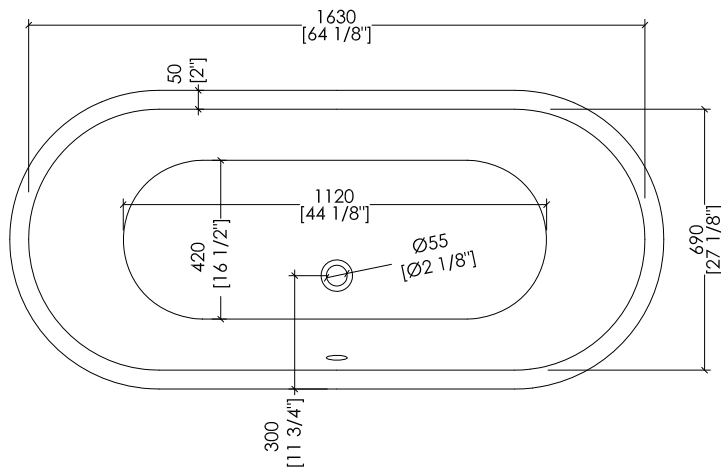

- ▶ BATHTUB (WITHOUT HOLES) WITH EAGLE MODEL FEET
- ▶ BATHTUB:
 - ▶ MATERIAL: cast iron
- ▶ FEET FINISH: natural aluminium, polished aluminium, polished brass, white enamel
- ▶ TOLERANCE: ± 2 %
- ▶ PACKAGING SIZE: inch 78 3/4"x 35 3/8"x 39 3/8" H
- ▶ NET WEIGHT: 427.7 Lbs
- ▶ GROSS WEIGHT: 493.8 Lbs
- ▶ VOLUME: 44.9 Gal

N.B. Tutte le misure sono in millimetri/pollici. Questo disegno è di proprietà Devon&Devon. Non può essere riprodotto o trasmesso a terzi senza autorizzazione.

N.B. All measurements are in millimetres/inch. This drawing is property of Devon&Devon. It may not be reproduced or transmitted to third parties without authorization.

Devon&Devon

ADMIRAL 172

PIEDE MODELLO: DECÒ
FOOT MODEL: DECÒ

2MRADMIRAL172PDALDD; 2MRADMIRAL172PDCRDD; 2MRADMIRAL172PDOTDD; 2MRADMIRAL172PDBIDD

- ▶ VASCA (SENZA FORI) CON PIEDI MODELLO DECÒ
- ▶ VASCA:
 - MATERIALE: ghisa
- ▶ FINITURA PIEDI: alluminio naturale, alluminio lucido, ottone lucido, smalto bianco
- ▶ TOLLERANZA: ± 2 %
- ▶ DIMENSIONE IMBALLO: mm 2000x900x1000 H
- ▶ PESO NETTO: 175.6 Kg
- ▶ PESO LORDO: 205.6 Kg
- ▶ VOLUME: 170 L

- ▶ BATHTUB (WITHOUT HOLES) WITH DECÒ MODEL FEET
- ▶ BATHTUB:
 - MATERIAL: cast iron
- ▶ FEET FINISH: natural aluminium, polished aluminium, polished brass, white enamel
- ▶ TOLERANCE: ± 2 %
- ▶ PACKAGING SIZE: inch 78 3/4"x 35 3/8"x 39 3/8" H
- ▶ NET WEIGHT: 387.1 Lbs
- ▶ GROSS WEIGHT: 453.3 Lbs
- ▶ VOLUME: 44.9 Gal