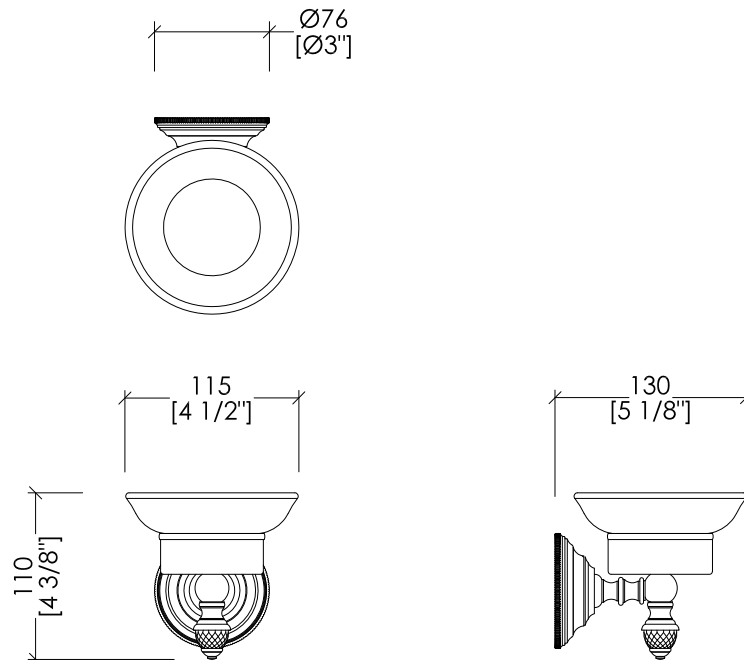

Devon&Devon

BLACK DIAMOND

BLKD501CRNE; BLKD501OTNE; BLKD501BRNE; BLKD501NKNE;

- ▶ PORTA SAPONE
- ▶ MATERIALE: ottone e ceramica nera
- ▶ FINITURA: cromo, oro chiaro, bronzo o nickel lucido
- ▶ TOLLERANZA: $\pm 2\%$

N.B. Tutte le misure sono in millimetri/pollici. Questo disegno è di proprietà Devon&Devon. Non può essere riprodotto o trasmesso a terzi senza autorizzazione.

- ▶ SOAP DISH
- ▶ MATERIAL: brass and black ceramic
- ▶ FINISH: chrome, light gold, bronze or polished nickel
- ▶ TOLLERANCE: $\pm 2\%$

N.B. All measurements are in millimetres/inch. This drawing is property of Devon&Devon. It may not be reproduced or transmitted to third parties without authorization.