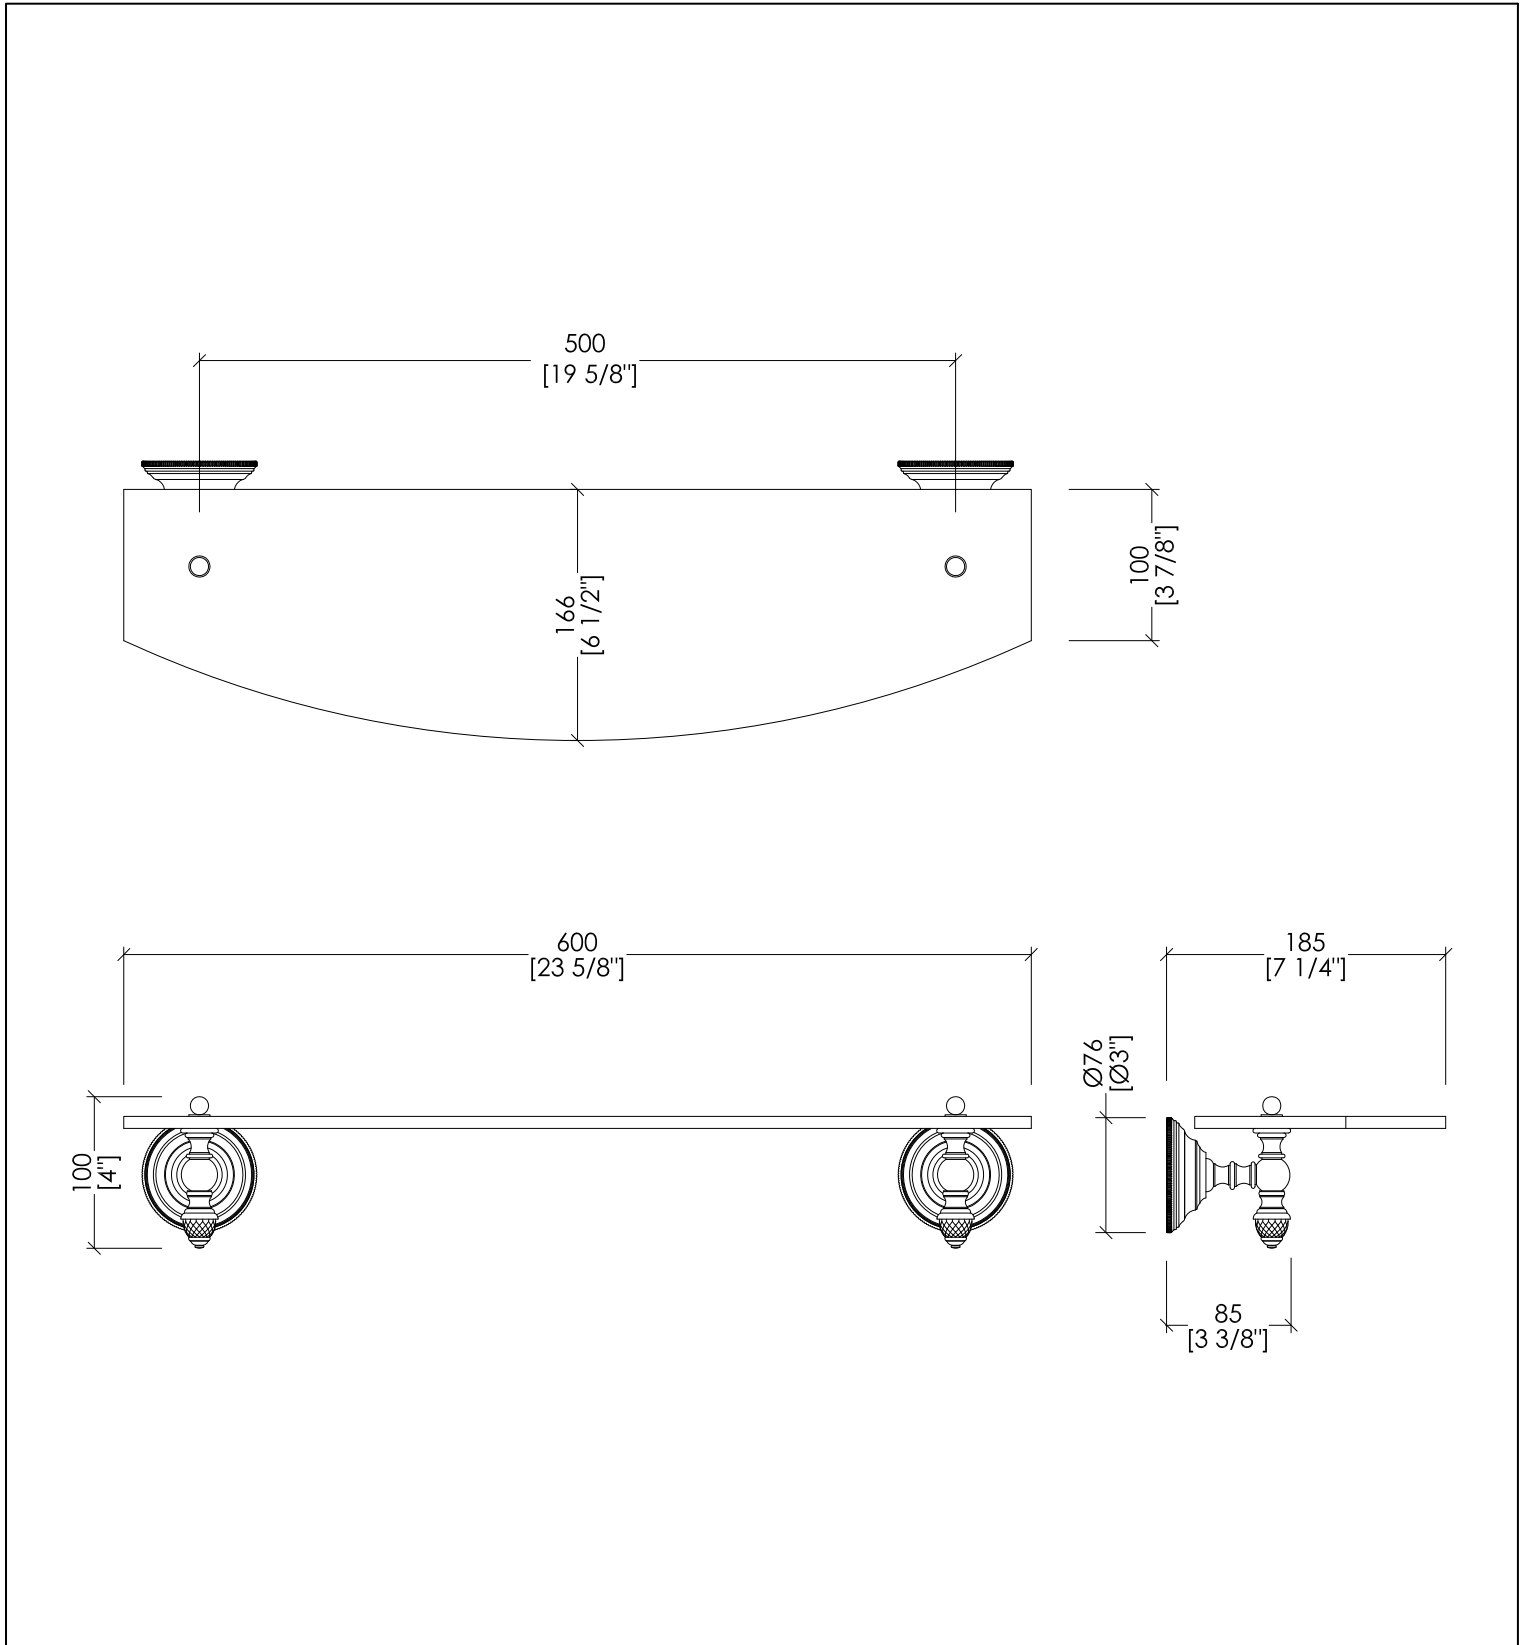

Devon&Devon

BLACK DIAMOND

BLKD510CR; BLKD510OT; BLKD510BR; BLKD510NK;

- ▶ MENSOLA IN CRISTALLO
- ▶ MATERIALE: ottone e cristallo
- ▶ FINITURA: cromo, oro chiaro, bronzo o nickel lucido
- ▶ TOLLERANZA: ± 2 %

- ▶ GLASS SHELF
- ▶ MATERIAL: brass and glass
- ▶ FINISH: chrome, light gold, bronze or polished nickel
- ▶ TOLLERANCE: ± 2 %

N.B. Tutte le misure sono in millimetri/pollici. Questo disegno è di proprietà Devon&Devon.
Non può essere riprodotto o trasmesso a terzi senza autorizzazione.

N.B. All measurements are in millimetres/inch. This drawing is property of Devon&Devon.
It may not be reproduced or transmitted to third parties without authorization.