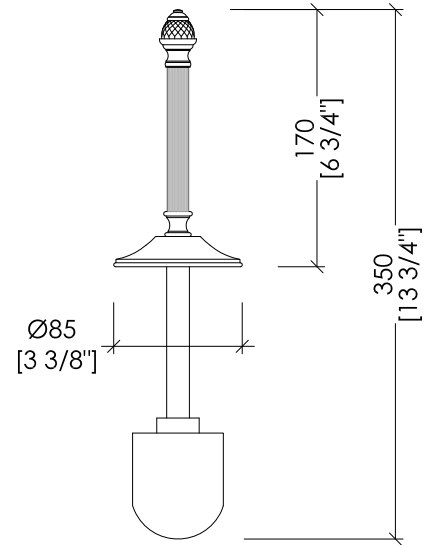

Devon&Devon

BLACK DIAMOND

BLKD520CRNE; BLKD520OTNE; BLKD520BRNE; BLKD520NKNE;

- ▶ PORTASCOPINO
- ▶ MATERIALE: ottone e ceramica nera
- ▶ FINITURA: cromo, oro chiaro, bronzo o nickel lucido
- ▶ TOLLERANZA: $\pm 2\%$

N.B. Tutte le misure sono in millimetri/pollici. Questo disegno è di proprietà Devon&Devon. Non può essere riprodotto o trasmesso a terzi senza autorizzazione.

- ▶ TOILET BRUSH HOLDER
- ▶ MATERIAL: brass and black ceramic
- ▶ FINISH: chrome, light gold, bronze or polished nickel
- ▶ TOLLERANCE: $\pm 2\%$

N.B. All measurements are in millimetres/inch. This drawing is property of Devon&Devon. It may not be reproduced or transmitted to third parties without authorization.