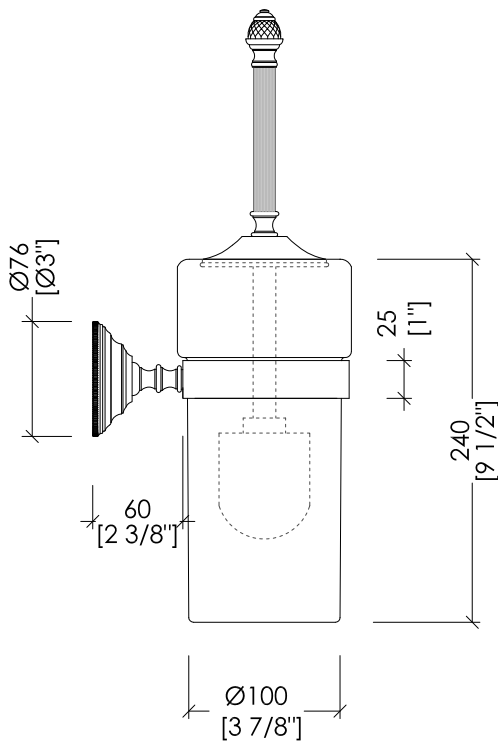

Devon&Devon

BLACK DIAMOND

BLKD520CRNE; BLKD520OTNE; BLKD520BRNE; BLKD520NKNE;

- ▶ PORTASCOPINO
- ▶ MATERIALE: ottone e ceramica nera
- ▶ FINITURA: cromo, oro chiaro, bronzo o nickel lucido
- ▶ TOLLERANZA: $\pm 2\%$

N.B. Tutte le misure sono in millimetri/pollici. Questo disegno è di proprietà Devon&Devon. Non può essere riprodotto o trasmesso a terzi senza autorizzazione.

- ▶ TOILET BRUSH HOLDER
- ▶ MATERIAL: brass and black ceramic
- ▶ FINISH: chrome, light gold, bronze or polished nickel
- ▶ TOLLERANCE: $\pm 2\%$

N.B. All measurements are in millimetres/inch. This drawing is property of Devon&Devon. It may not be reproduced or transmitted to third parties without authorization.