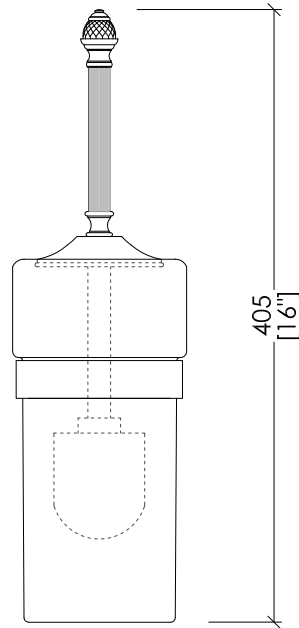

Devon&Devon

BLACK DIAMOND

BLKD520CRNE; BLKD520OTNE; BLKD520BRNE; BLKD520NKNE;

- ▶ PORTASCOPINO
- ▶ MATERIALE: ottone e ceramica nera
- ▶ FINITURA: cromo, oro chiaro, bronzo o nickel lucido
- ▶ TOLLERANZA: $\pm 2\%$

N.B. Tutte le misure sono in millimetri/pollici. Questo disegno è di proprietà Devon&Devon. Non può essere riprodotto o trasmesso a terzi senza autorizzazione.

- ▶ TOILET BRUSH HOLDER
- ▶ MATERIAL: brass and black ceramic
- ▶ FINISH: chrome, light gold, bronze or polished nickel
- ▶ TOLLERANCE: $\pm 2\%$

N.B. All measurements are in millimetres/inch. This drawing is property of Devon&Devon. It may not be reproduced or transmitted to third parties without authorization.