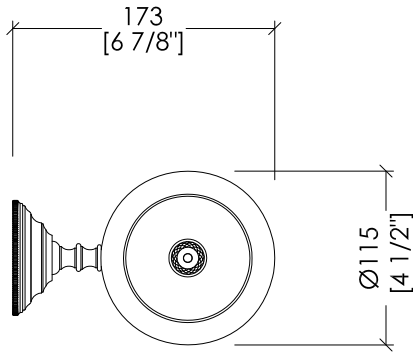

Devon&Devon

BLACK DIAMOND

BLKD520CRNE; BLKD520OTNE; BLKD520BRNE; BLKD520NKNE;

- PORTASCOPINO
- MATERIALE: ottone e ceramica nera
- FINITURA: cromo, oro chiaro, bronzo o nickel lucido
- TOLLERANZA: $\pm 2\%$

N.B. Tutte le misure sono in millimetri/pollici. Questo disegno è di proprietà Devon&Devon. Non può essere riprodotto o trasmesso a terzi senza autorizzazione.

- TOILET BRUSH HOLDER
- MATERIAL: brass and black ceramic
- FINISH: chrome, light gold, bronze or polished nickel
- TOLLERANCE: $\pm 2\%$

N.B. All measurements are in millimetres/inch. This drawing is property of Devon&Devon. It may not be reproduced or transmitted to third parties without authorization.