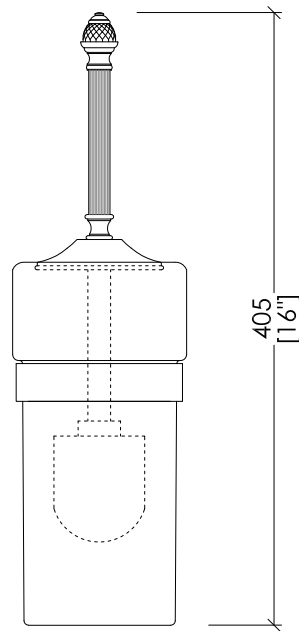

Devon&Devon

BLACK DIAMOND

BLKD520CRNE; BLKD520OTNE; BLKD520BRNE; BLKD520NKNE

- ▶ PORTASCOPINO
- ▶ MATERIALE: ottone, ceramica nera e vetro nero
- ▶ FINITURA: cromo, oro chiaro, bronzo o nickel lucido
- ▶ TOLLERANZA: $\pm 2\%$

N.B. Tutte le misure sono in millimetri/pollici. Questo disegno è di proprietà Devon&Devon. Non può essere riprodotto o trasmesso a terzi senza autorizzazione.

- ▶ TOILET BRUSH HOLDER
- ▶ MATERIAL: brass, black ceramic and black glass
- ▶ FINISH: chrome, light gold, bronze or polished nickel
- ▶ TOLLERANCE: $\pm 2\%$

N.B. All measurements are in millimetres/inch. This drawing is property of Devon&Devon. It may not be reproduced or transmitted to third parties without authorization.