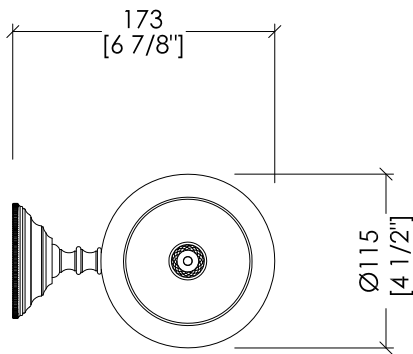

Devon&Devon

BLACK DIAMOND

BLKD520CRNE; BLKD520OTNE; BLKD520BRNE; BLKD520NKNE

- PORTASCOPINO
- MATERIALE: ottone, ceramica nera e vetro nero
- FINITURA: cromo, oro chiaro, bronzo o nickel lucido
- TOLLERANZA: $\pm 2\%$

N.B. Tutte le misure sono in millimetri/pollici. Questo disegno è di proprietà Devon&Devon. Non può essere riprodotto o trasmesso a terzi senza autorizzazione.

- TOILET BRUSH HOLDER
- MATERIAL: brass, black ceramic and black glass
- FINISH: chrome, light gold, bronze or polished nickel
- TOLLERANCE: $\pm 2\%$

N.B. All measurements are in millimetres/inch. This drawing is property of Devon&Devon. It may not be reproduced or transmitted to third parties without authorization.