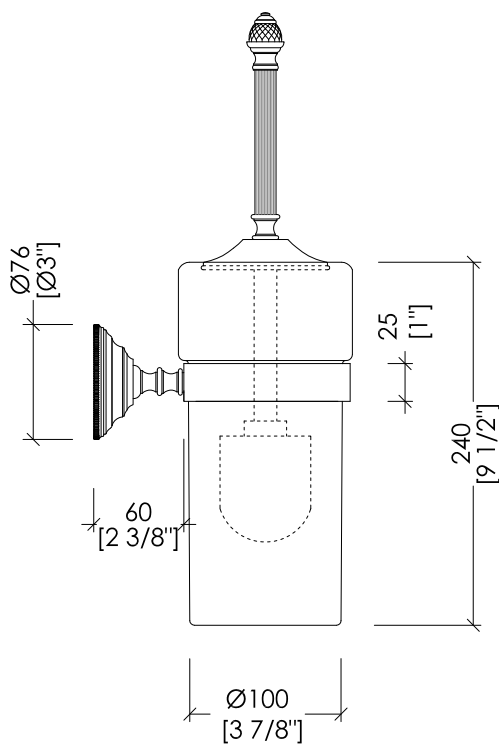

Devon&Devon

BLACK DIAMOND

BLKD520CRNE; BLKD520OTNE; BLKD520BRNE; BLKD520NKNE

- ▶ PORTASCOPINO
- ▶ MATERIALE: ottone, ceramica nera e vetro nero
- ▶ FINITURA: cromo, oro chiaro, bronzo o nickel lucido
- ▶ TOLLERANZA: $\pm 2\%$

N.B. Tutte le misure sono in millimetri/pollici. Questo disegno è di proprietà Devon&Devon. Non può essere riprodotto o trasmesso a terzi senza autorizzazione.

- ▶ TOILET BRUSH HOLDER
- ▶ MATERIAL: brass, black ceramic and black glass
- ▶ FINISH: chrome, light gold, bronze or polished nickel
- ▶ TOLLERANCE: $\pm 2\%$

N.B. All measurements are in millimetres/inch. This drawing is property of Devon&Devon. It may not be reproduced or transmitted to third parties without authorization.