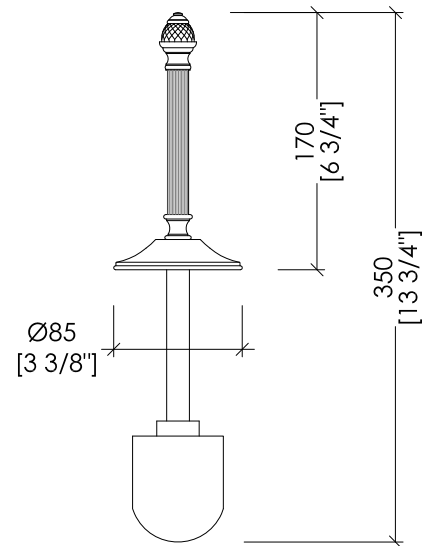

Devon&Devon

BLACK DIAMOND

BLKD520CRNE; BLKD520OTNE; BLKD520BRNE; BLKD520NKNE

- ▶ PORTASCOPINO
- ▶ MATERIALE: ottone, ceramica nera e vetro nero
- ▶ FINITURA: cromo, oro chiaro, bronzo o nickel lucido
- ▶ TOLLERANZA: $\pm 2\%$

N.B. Tutte le misure sono in millimetri/pollici. Questo disegno è di proprietà Devon&Devon. Non può essere riprodotto o trasmesso a terzi senza autorizzazione.

- ▶ TOILET BRUSH HOLDER
- ▶ MATERIAL: brass, black ceramic and black glass
- ▶ FINISH: chrome, light gold, bronze or polished nickel
- ▶ TOLLERANCE: $\pm 2\%$

N.B. All measurements are in millimetres/inch. This drawing is property of Devon&Devon. It may not be reproduced or transmitted to third parties without authorization.