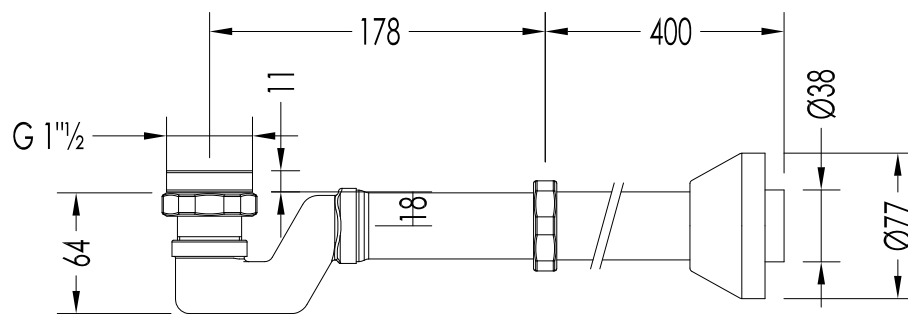

- DRAIN STOPPER FOR TUB
- MATERIAL: brass
- FINISH: chrome, light gold, polished nickel satin nickel or copper
- TOLLERANCE: $\pm 2\%$
- PACKAGING SIZE: mm 150x85x85 H
- WEIGHT: 0.50 Kg

N.B. Tutte le misure sono in millimetri. Questo disegno è di proprietà Devon&Devon.
Non può essere riprodotto o trasmesso a terzi senza autorizzazione.

N.B. All measurements are in millimetres. This drawing is property of Devon&Devon.
It may not be reproduced or transmitted to third parties without authorization.

Devon&Devon

ACCESSORIES FOR BATHTUB

SFD1040SCR; SFD1040S; SFD1040SNK; SFD1040SNKSA; SFD1040SAR

- ▶ SIFONE PER VASCA
- ▶ MATERIALE: ottone
- ▶ FINITURA: cromo, oro chiaro, nickel lucido, nickel satinato o rame
- ▶ TOLLERANZA: $\pm 2\%$
- ▶ DIMENSIONE IMBALLO: mm 600x200x85 H
- ▶ PESO: 1.35 Kg

N.B. Tutte le misure sono in millimetri. Questo disegno è di proprietà Devon&Devon.
Non può essere riprodotto o trasmesso a terzi senza autorizzazione.

- ▶ TRAP FOR BATHTUB
- ▶ MATERIAL: brass
- ▶ FINISH: chrome, light gold, polished nickel, satin nickel or copper
- ▶ TOLLERANCE: $\pm 2\%$
- ▶ PACKAGING SIZE: mm 600x200x85 H
- ▶ WEIGHT: 1.35 Kg

N.B. All measurements are in millimetres. This drawing is property of Devon&Devon.
It may not be reproduced or transmitted to third parties without authorization.