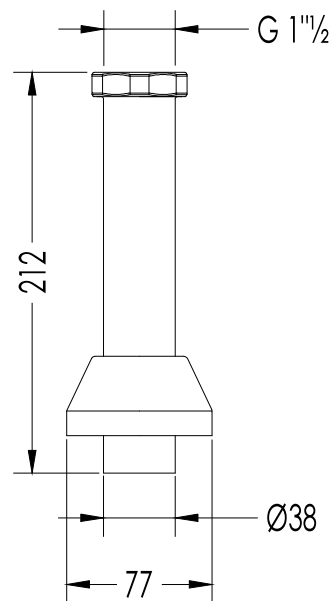

Devon&Devon

ACCESSORIES FOR BATHTUB

► QUESTO ARTICOLO È RACCOMANDATO PER IL MONTAGGIO CON COLONNE DI SCARICO:

SFD67CR; SFD67; SFD67NKS o SFD74CR; SFD74; SFD74NKS o SFDDEV1CR;
SFDDEV1OT; SFDDEV1NKL o SFD1058CR; SFD1058S; SFD1058SNKS;
SFD1058SNKSA; SFD1058SAR o SFD1058SMCR; SFD1058SM; SFD1058SMNKS;
SFD1058SMNKSA; SFD1058SMAR

► THIS ARTICLE IS RECOMMENDED FOR INSTALLATION WITH:

SFD67CR; SFD67; SFD67NKS or SFD74CR; SFD74; SFD74NKS or SFDDEV1CR;
SFDDEV1OT; SFDDEV1NKL or SFD1058CR; SFD1058S; SFD1058SNKS;
SFD1058SNKSA; SFD1058SAR or SFD1058SMCR; SFD1058SM; SFD1058SMNKS;
SFD1058SMNKSA; SFD1058SMAR

FR1011CR; FR1011; FR1011NKS; FR1011NKSA; FR1011AR

- RACCORDO SCARICO A TERRA
- MATERIALE: ottone
- FINITURA: cromo; oro chiaro; nickel lucido; nickel satinato o rame
- TOLLERANZA: $\pm 2\%$
- DIMENSIONE IMBALLO: mm 385x155x115 H
- PESO: 0.42 Kg

- FLOOR RIGID CONNECTOR
- MATERIAL: brass
- FINISH: chrome; light gold; polished nickel; satin nickel or copper
- TOLLERANCE: $\pm 2\%$
- PACKAGING SIZE: mm 385x155x115 H
- WEIGHT: 0.42 Kg

N.B. Tutte le misure sono in millimetri. Questo disegno è di proprietà Devon&Devon.
Non può essere riprodotto o trasmesso a terzi senza autorizzazione.

N.B. All measurements are in millimetres. This drawing is property of Devon&Devon.
It may not be reproduced or transmitted to third parties without authorization.