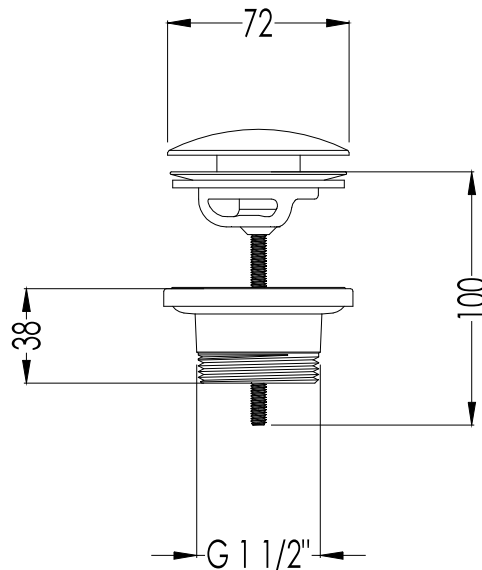

Devon&Devon

ACCESSORIES FOR BATHTUB

► SOLO PER LA VASCA **AURORA BIJOUX**

► ONLY FOR **AURORA BIJOUX** BATHTUB

SFUD42651CR; SFUD42652OT; SFUD42651NKL; SFUD42689NKSA; SFUD42651AR

- PILETTA PER VASCA
- MATERIALE: ottone
- FINITURA: cromo, oro chiaro, nickel lucido, nickel satinato o rame
- TOLLERANZA: $\pm 2\%$
- DIMENSIONE IMBALLO: mm 150x85x85 H
- PESO: 0.50 Kg

- DRAIN STOPPER FOR TUB
- MATERIAL: brass
- FINISH: chrome, light gold, polished nickel satin nickel or copper
- TOLLERANCE: $\pm 2\%$
- PACKAGING SIZE: mm 150x85x85 H
- WEIGHT: 0.50 Kg

N.B. Tutte le misure sono in millimetri. Questo disegno è di proprietà Devon&Devon.
Non può essere riprodotto o trasmesso a terzi senza autorizzazione.

N.B. All measurements are in millimetres. This drawing is property of Devon&Devon.
It may not be reproduced or transmitted to third parties without authorization.