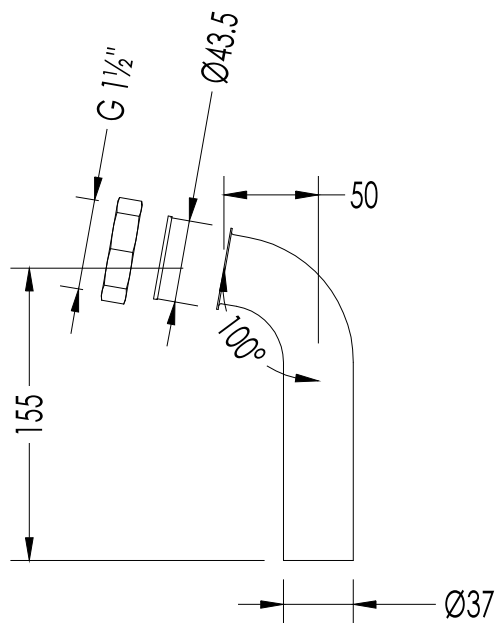

Devon&Devon

ACCESSORIES FOR BATHTUB

► QUESTO ARTICOLO È RACCOMANDATO PER IL MONTAGGIO CON IL SIFONE PER VASCA:

SFD1040SCR; SFD1040S; SFD1040SNK; SFD1040SNKSA; SFD1040SAR

► THIS ARTICLE IS RECOMMENDED FOR INSTALLATION WITH BATHTUB TRAP:

SFD1040SCR; SFD1040S; SFD1040SNK; SFD1040SNKSA; SFD1040SAR

SF3351CR; SF3358OT; SF3358NKS; SF3358NKSA; SF3358AR

- RACCORDO SCARICO A TERRA PER SIFONE VASCA
- MATERIALE: ottone
- FINITURA: cromo, oro chiaro, nickel lucido, nickel satinato o rame
- TOLLERANZA: $\pm 2\%$
- DIMENSIONE IMBALLO: mm 195x105x60 H
- PESO: 0.3 Kg

- FLOOR RIGID CONNECTOR FOR BATHTUB TRAP
- MATERIAL: brass
- FINISH: chrome, light gold, polished nickel, satin nickel or copper
- TOLLERANCE: $\pm 2\%$
- PACKAGING SIZE: mm 195x105x60 H
- WEIGHT: 0.3 Kg

N.B. Tutte le misure sono in millimetri. Questo disegno è di proprietà Devon&Devon. Non può essere riprodotto o trasmesso a terzi senza autorizzazione.

N.B. All measurements are in millimetres. This drawing is property of Devon&Devon. It may not be reproduced or transmitted to third parties without authorization.