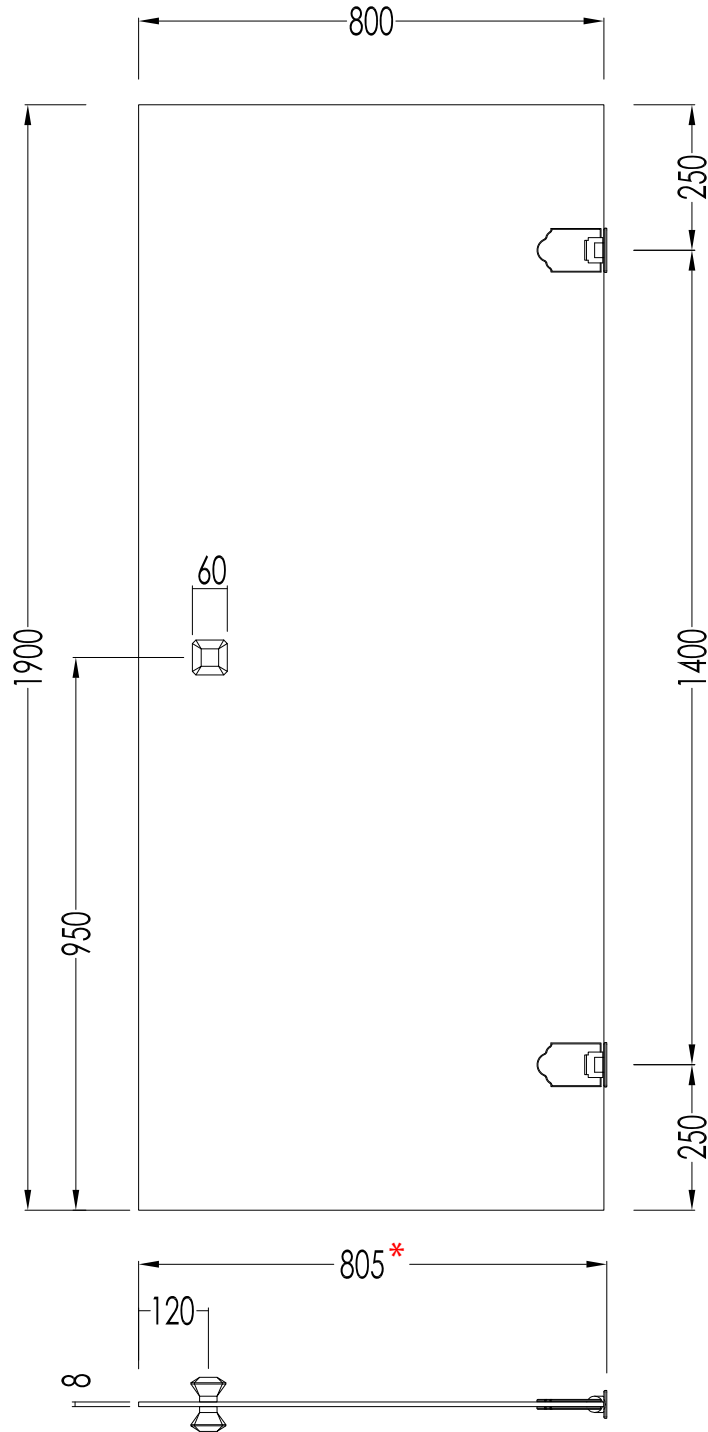

Devon&Devon

MODERN

* LARGHEZZA MASSIMA COMPENSIVA DI CERNIERE

* MAXIMUM WIDTH INCLUDING HINGES

M/80

► PORTA PER DOCCIA MODERN - M 80

► CERNIERE:

MATERIALE: alluminio

FINITURA: cromo o oro chiaro

► VETRO TEMPERATO:

FINITURA: trasparente, satinato, decorato o fumo

► DIMENSIONE IMBALLO: mm 1000x2050x120

► PESO TOTALE: 40 Kg

PER OGNI ULTERIORE DETTAGLIO SPECIFICO, VEDI SCHEMA D'ORDINE.

N.B. Tutte le misure sono in millimetri. Questo disegno è di proprietà Devon&Devon.
Non può essere riprodotto o trasmesso a terzi senza autorizzazione.

► MODERN - M 80 SHOWER DOOR

► HINGES:

MATERIAL: aluminium

FINISH: chrome or light gold

► TEMPERED GLASS:

FINISH: transparent, frosted, decorated or smoke

► PACKAGING SIZE: mm 1000x2050x120

► TOTAL WEIGHT: 40 Kg

FOR SPECIFIC DETAILED INFORMATION, SEE ORDER FORM.

N.B. All measurements are in millimetres. This drawing is property of Devon&Devon.
It may not be reproduced or transmitted to third parties without authorization.