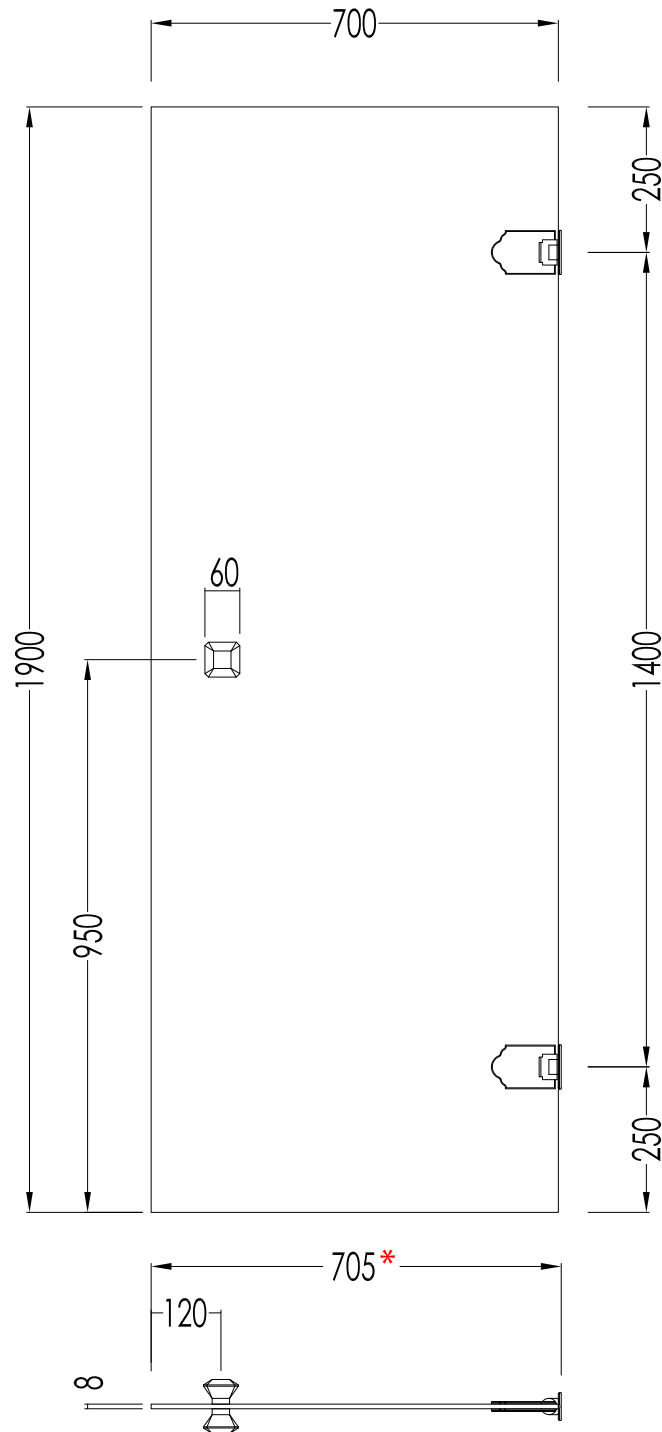

## MODERN

\* LARGHEZZA MASSIMA COMPENSIVA DI CERNIERE

\* MAXIMUM WIDTH INCLUDING HINGES

M/70

- ▶ PORTA PER DOCCIA MODERN - M 70
- ▶ CERNIERE:  
MATERIALE: alluminio  
FINITURA: cromo o oro chiaro
- ▶ VETRO TEMPERATO:  
FINITURA: trasparente, satinato, decorato o fumo
- ▶ DIMENSIONE IMBALLO: mm 1000x2050x120
- ▶ PESO TOTALE: 35 Kg

PER OGNI ULTERIORE DETTAGLIO SPECIFICO, VEDI SCHEMA D'ORDINE.

**N.B.** Tutte le misure sono in millimetri. Questo disegno è di proprietà Devon&Devon.  
Non può essere riprodotto o trasmesso a terzi senza autorizzazione.

- ▶ MODERN - M 70 SHOWER DOOR
- ▶ HINGES:  
MATERIAL: aluminium  
FINISH: chrome or light gold
- ▶ TEMPERED GLASS:  
FINISH: transparent, frosted, decorated or smoke
- ▶ PACKAGING SIZE: mm 1000x2050x120
- ▶ TOTAL WEIGHT: 35 Kg

► VETRO TEMPERATO:

FINITURA: trasparente, satinato, decorato o fumo

► DIMENSIONE IMBALLO: mm 1000x2050x120

► PESO TOTALE: 40 Kg

PER OGNI ULTERIORE DETTAGLIO SPECIFICO, VEDI SCHEMA D'ORDINE.

**N.B.** Tutte le misure sono in millimetri. Questo disegno è di proprietà Devon&Devon.  
Non può essere riprodotto o trasmesso a terzi senza autorizzazione.