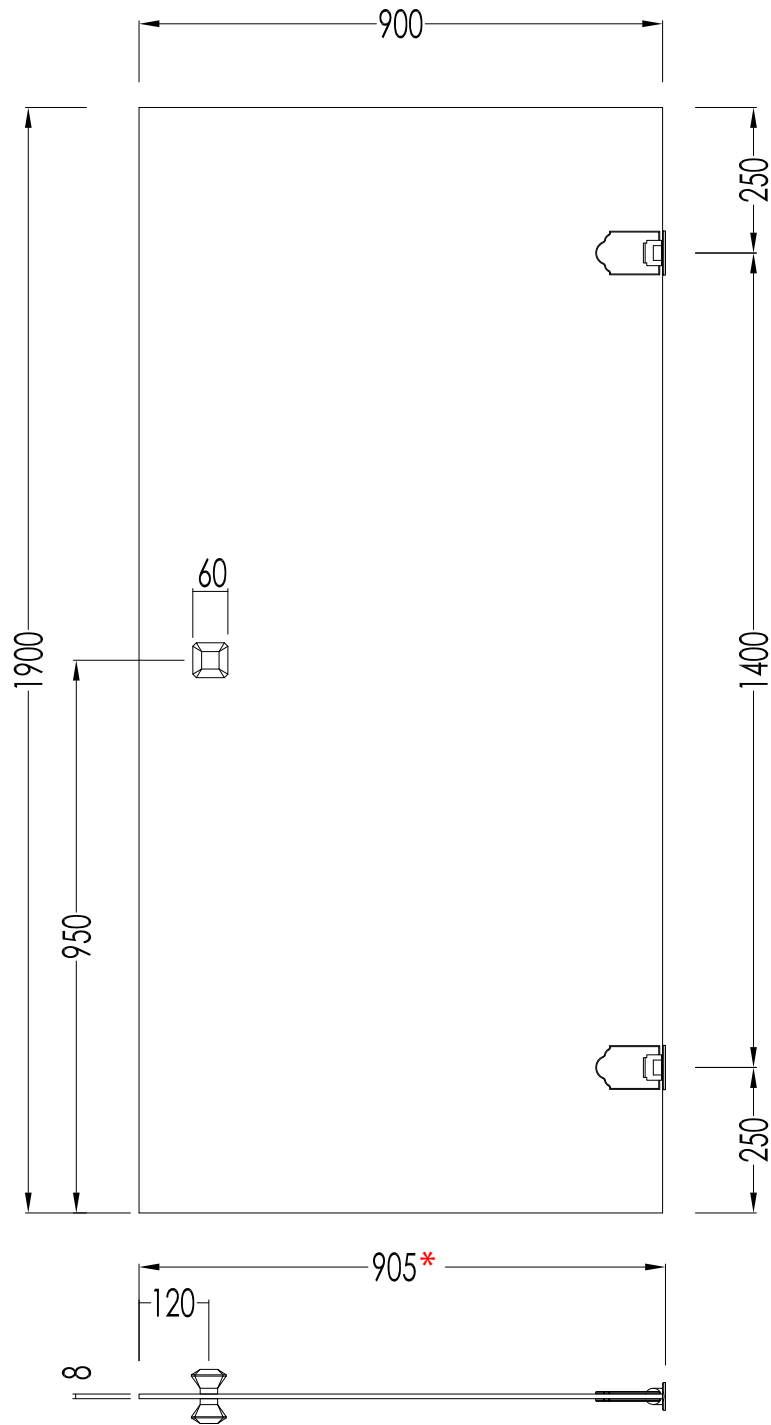

Devon&Devon

MODERN

* LARGHEZZA MASSIMA COMPENSIVA DI CERNIERE

* MAXIMUM WIDTH INCLUDING HINGES

M/90

► PORTA PER DOCCIA MODERN - M 90

► CERNIERE:

MATERIALE: alluminio

FINITURA: cromo o oro chiaro

► VETRO TEMPERATO:

FINITURA: trasparente, satinato, decorato o fumo

► DIMENSIONE IMBALLO: mm 1080x2050x160

► PESO TOTALE: 45 Kg

PER OGNI ULTERIORE DETTAGLIO SPECIFICO, VEDI SCHEMA D'ORDINE.

N.B. Tutte le misure sono in millimetri. Questo disegno è di proprietà Devon&Devon.
Non può essere riprodotto o trasmesso a terzi senza autorizzazione.

► MODERN - M 90 SHOWER DOOR

► HINGES:

MATERIAL: aluminium

FINISH: chrome or light gold

► TEMPERED GLASS:

FINISH: transparent, frosted, decorated or smoke

► PACKAGING SIZE: mm 1080x2050x160

► TOTAL WEIGHT: 45 Kg

FOR SPECIFIC DETAILED INFORMATION, SEE ORDER FORM.

N.B. All measurements are in millimetres. This drawing is property of Devon&Devon.
It may not be reproduced or transmitted to third parties without authorization.