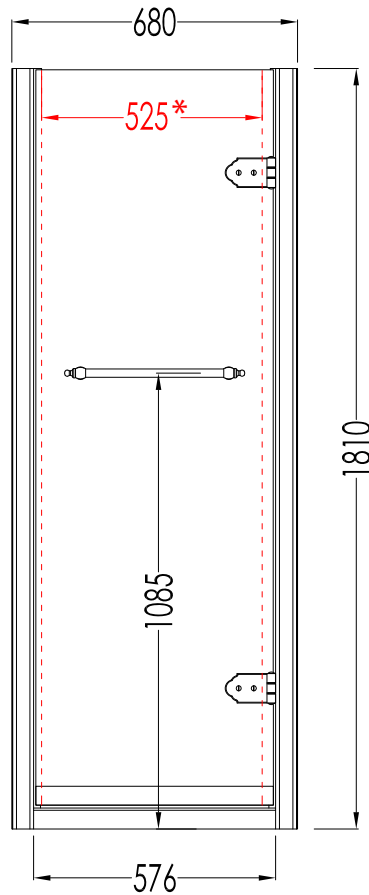

Devon&Devon

SAVOY

* MISURA UTILE DI PASSAGGIO

** MISURA DI MM 680 ESTENSIBILE FINO A MM 720

* NET OPENING SPACE

** MEASUREMENT OF MM 680 EXTENDABLE UNTIL MM 720

V/70

- ▶ PORTA PER DOCCIA SAVOY - V70
- ▶ STRUTTURA:
MATERIALE: alluminio
FINITURA: cromo o oro chiaro
- ▶ VETRO TEMPERATO:
FINITURA: trasparente, satinato, decorato o fumo
- ▶ TOLLERANZA: $\pm 1\%$
- ▶ DIMENSIONE IMBALLO: mm 1000x2050x120
- ▶ PESO TOTALE: 50 Kg

PER OGNI ULTERIORE DETTAGLIO SPECIFICO, VEDI SCHEMA D'ORDINE.

N.B. Tutte le misure sono in millimetri. Questo disegno è di proprietà Devon&Devon.
Non può essere riprodotto o trasmesso a terzi senza autorizzazione.

- ▶ SAVOY - V70 SHOWER DOOR
- ▶ STRUCTURE:
MATERIAL: aluminium
FINISH: chrome or light gold
- ▶ TEMPERED GLASS:
FINISH: transparent, frosted, decorated or smoke
- ▶ TOLERANCE: $\pm 1\%$
- ▶ PACKAGING SIZE: mm 1000x2050x120
- ▶ TOTAL WEIGHT: 50 Kg

Devon&Devon

SAVOY

* MISURA UTILE DI PASSAGGIO

** MISURA DI MM 780 ESTENSIBILE FINO A MM 820

* NET OPENING SPACE

** MEASUREMENT OF MM 780 EXTENDABLE UNTIL MM 820

V/80

- ▶ PORTA PER DOCCIA SAVOY - V80
- ▶ STRUTTURA:
MATERIALE: alluminio
FINITURA: cromo o oro chiaro
- ▶ VETRO TEMPERATO:
FINITURA: trasparente, satinato, decorato o fumo
- ▶ TOLLERANZA: $\pm 1\%$
- ▶ DIMENSIONE IMBALLO: mm 1000x2050x120
- ▶ PESO TOTALE: 55 Kg