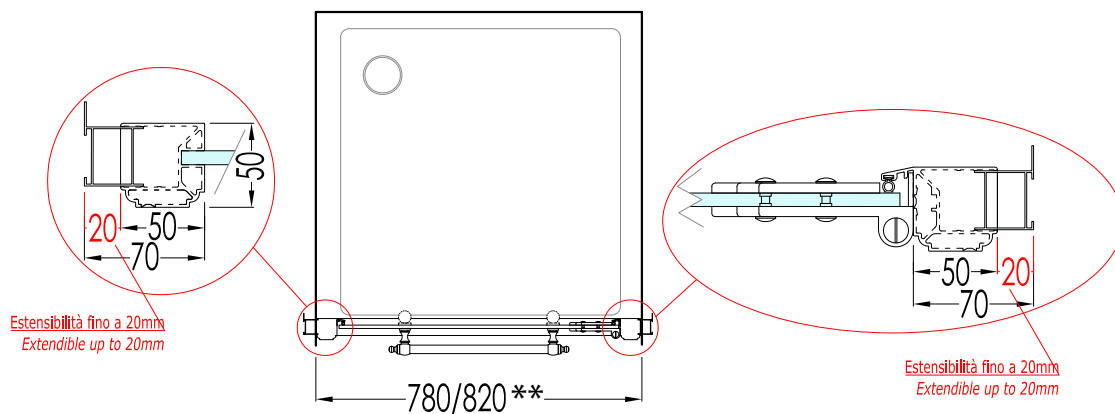

Devon&Devon

SAVOY

* MISURA UTILE DI PASSAGGIO

** MISURA DI MM 680 ESTENSIBILE FINO A MM 720

* NET OPENING SPACE

** MEASUREMENT OF MM 680 EXTENDABLE UNTIL MM 720

V/70

- ▶ PORTA PER DOCCIA SAVOY - V70
- ▶ STRUTTURA:
MATERIALE: alluminio
FINITURA: cromo o oro chiaro
- ▶ VETRO TEMPERATO:
FINITURA: trasparente, satinato, decorato o fumo
- ▶ TOLLERANZA: $\pm 1\%$
- ▶ DIMENSIONE IMBALLO: mm 1000x2050x120
- ▶ PESO TOTALE: 50 Kg

PER OGNI ULTERIORE DETTAGLIO SPECIFICO, VEDI SCHEMA D'ORDINE.

N.B. Tutte le misure sono in millimetri. Questo disegno è di proprietà Devon&Devon.
Non può essere riprodotto o trasmesso a terzi senza autorizzazione.

- ▶ SAVOY - V70 SHOWER DOOR
- ▶ STRUCTURE:
MATERIAL: aluminium
FINISH: chrome or light gold
- ▶ TEMPERED GLASS:
FINISH: transparent, frosted, decorated or smoke
- ▶ TOLERANCE: $\pm 1\%$
- ▶ PACKAGING SIZE: mm 1000x2050x120
- ▶ TOTAL WEIGHT: 50 Kg

Devon&Devon

SAVOY

* MISURA UTILE DI PASSAGGIO

** MISURA DI MM 780 ESTENSIBILE FINO A MM 820

* NET OPENING SPACE

** MEASUREMENT OF MM 780 EXTENDABLE UNTIL MM 820

V/80

- ▶ PORTA PER DOCCIA SAVOY - V80
- ▶ STRUTTURA:
MATERIALE: alluminio
FINITURA: cromo o oro chiaro
- ▶ VETRO TEMPERATO:
FINITURA: trasparente, satinato, decorato o fumo
- ▶ TOLLERANZA: $\pm 1\%$
- ▶ DIMENSIONE IMBALLO: mm 1000x2050x120
- ▶ PESO TOTALE: 55 Kg