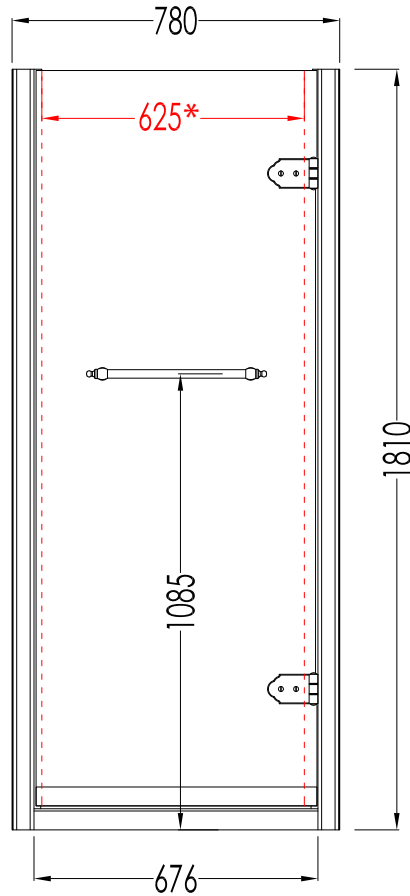

Devon&Devon

SAVOY

* MISURA UTILE DI PASSAGGIO

** MISURA DI MM 680 ESTENSIBILE FINO A MM 720

* NET OPENING SPACE

** MEASUREMENT OF MM 680 EXTENDABLE UNTIL MM 720

V/70

- ▶ PORTA PER DOCCIA SAVOY - V70
- ▶ STRUTTURA:
MATERIALE: alluminio
FINITURA: cromo o oro chiaro
- ▶ VETRO TEMPERATO:
FINITURA: trasparente, satinato, decorato o fumo
- ▶ TOLLERANZA: $\pm 1\%$
- ▶ DIMENSIONE IMBALLO: mm 1000x2050x120
- ▶ PESO TOTALE: 50 Kg

PER OGNI ULTERIORE DETTAGLIO SPECIFICO, VEDI SCHEMA D'ORDINE.

N.B. Tutte le misure sono in millimetri. Questo disegno è di proprietà Devon&Devon.
Non può essere riprodotto o trasmesso a terzi senza autorizzazione.

- ▶ SAVOY - V70 SHOWER DOOR
- ▶ STRUCTURE:
MATERIAL: aluminium
FINISH: chrome or light gold
- ▶ TEMPERED GLASS:
FINISH: transparent, frosted, decorated or smoke
- ▶ TOLERANCE: $\pm 1\%$
- ▶ PACKAGING SIZE: mm 1000x2050x120
- ▶ TOTAL WEIGHT: 50 Kg

Devon&Devon

SAVOY

* MISURA UTILE DI PASSAGGIO

** MISURA DI MM 780 ESTENSIBILE FINO A MM 820

* NET OPENING SPACE

** MEASUREMENT OF MM 780 EXTENDABLE UNTIL MM 820

V/80

- ▶ PORTA PER DOCCIA SAVOY - V80
- ▶ STRUTTURA:
MATERIALE: alluminio
FINITURA: cromo o oro chiaro
- ▶ VETRO TEMPERATO:
FINITURA: trasparente, satinato, decorato o fumo
- ▶ TOLLERANZA: $\pm 1\%$
- ▶ DIMENSIONE IMBALLO: mm 1000x2050x120
- ▶ PESO TOTALE: 55 Kg