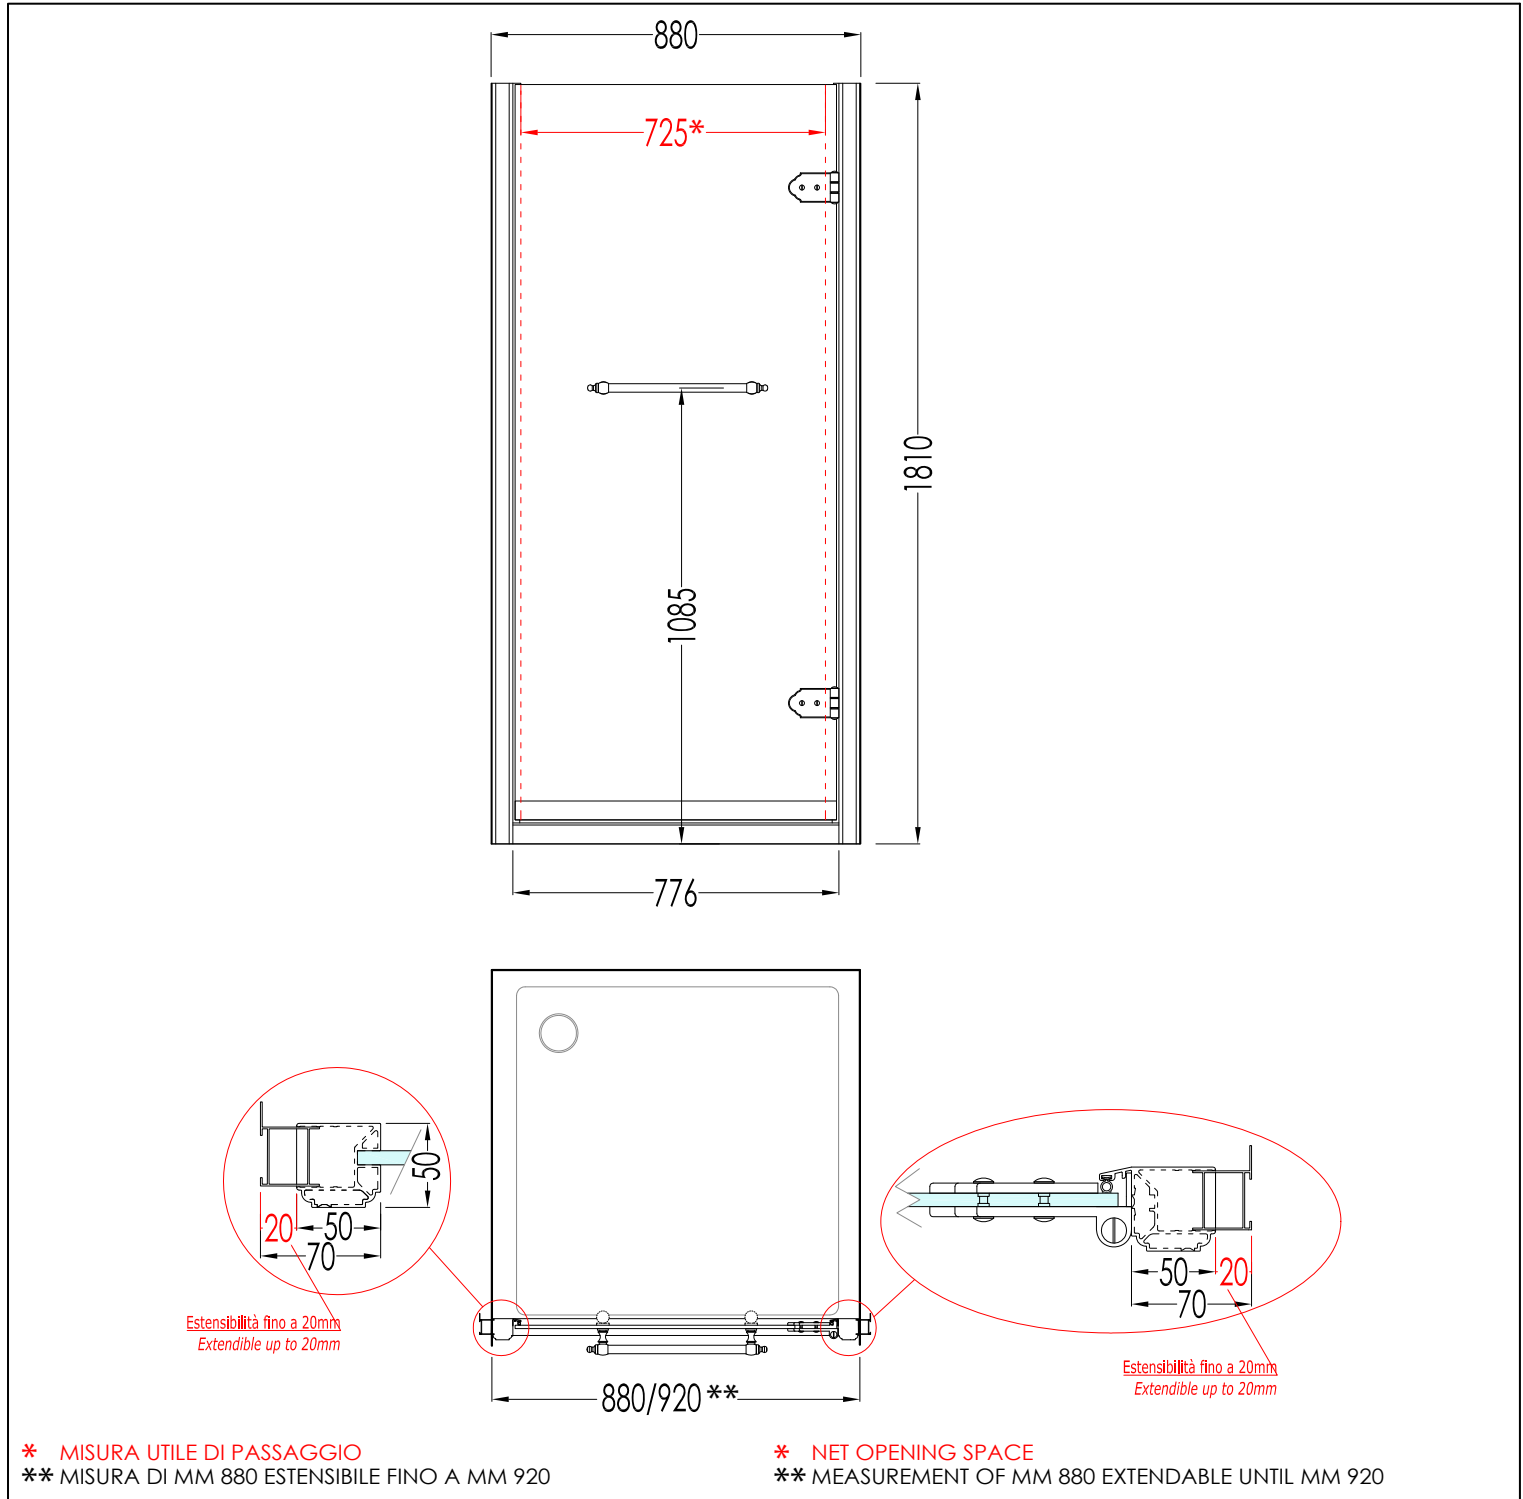

Devon&Devon

SAVOY

* MISURA UTILE DI PASSAGGIO

** MISURA DI MM 780 ESTENSIBILE FINO A MM 820

* NET OPENING SPACE

** MEASUREMENT OF MM 780 EXTENDABLE UNTIL MM 820

V/80

- ▶ PORTA PER DOCCIA SAVOY - V80
- ▶ STRUTTURA:
MATERIALE: alluminio
FINITURA: cromo o oro chiaro
- ▶ VETRO TEMPERATO:
FINITURA: trasparente, satinato, decorato o fumo
- ▶ TOLLERANZA: $\pm 1\%$
- ▶ DIMENSIONE IMBALLO: mm 1000x2050x120
- ▶ PESO TOTALE: 55 Kg

PER OGNI ULTERIORE DETTAGLIO SPECIFICO, VEDI SCHEMA D'ORDINE.

N.B. Tutte le misure sono in millimetri. Questo disegno è di proprietà Devon&Devon. Non può essere riprodotto o trasmesso a terzi senza autorizzazione.

- ▶ SAVOY - V80 SHOWER DOOR
- ▶ STRUCTURE:
MATERIAL: aluminium
FINISH: chrome or light gold
- ▶ TEMPERED GLASS:
FINISH: transparent, frosted, decorated or smoke
- ▶ TOLERANCE: $\pm 1\%$
- ▶ PACKAGING SIZE: mm 1000x2050x120
- ▶ TOTAL WEIGHT: 55 Kg

Devon&Devon

SAVOY

V/90

- ▶ PORTA PER DOCCIA SAVOY - V90
- ▶ STRUTTURA:
MATERIALE: alluminio
FINITURA: cromo o oro chiaro
- ▶ VETRO TEMPERATO:
FINITURA: trasparente, satinato, decorato o fumo
- ▶ TOLLERANZA: ± 1 %
- ▶ DIMENSIONE IMBALLO: mm 1080x2050x160
- ▶ PESO TOTALE: 60 Kg