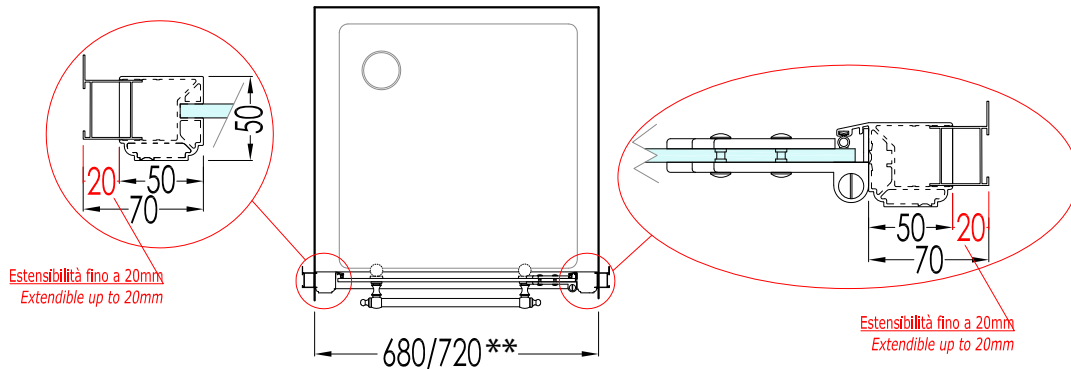

Devon&Devon

SAVOY

* MISURA UTILE DI PASSAGGIO

** MISURA DI MM 680 ESTENSIBILE FINO A MM 720

* NET OPENING SPACE

** MEASUREMENT OF MM 680 EXTENDABLE UNTIL MM 720

V/70

- ▶ PORTA PER DOCCIA SAVOY - V70
- ▶ STRUTTURA:
MATERIALE: alluminio
FINITURA: cromo o oro chiaro
- ▶ VETRO TEMPERATO:
FINITURA: trasparente, satinato, decorato o fumo
- ▶ TOLLERANZA: $\pm 1\%$
- ▶ DIMENSIONE IMBALLO: mm 1000x2050x120
- ▶ PESO TOTALE: 50 Kg

PER OGNI ULTERIORE DETTAGLIO SPECIFICO, VEDI SCHEMA D'ORDINE.

N.B. Tutte le misure sono in millimetri. Questo disegno è di proprietà Devon&Devon.
Non può essere riprodotto o trasmesso a terzi senza autorizzazione.

- ▶ SAVOY - V70 SHOWER DOOR
- ▶ STRUCTURE:
MATERIAL: aluminium
FINISH: chrome or light gold
- ▶ TEMPERED GLASS:
FINISH: transparent, frosted, decorated or smoke
- ▶ TOLERANCE: $\pm 1\%$
- ▶ PACKAGING SIZE: mm 1000x2050x120
- ▶ TOTAL WEIGHT: 50 Kg

Devon&Devon

SAVOY

* MISURA UTILE DI PASSAGGIO

** MISURA DI MM 780 ESTENSIBILE FINO A MM 820

* NET OPENING SPACE

** MEASUREMENT OF MM 780 EXTENDABLE UNTIL MM 820

V/80

- ▶ PORTA PER DOCCIA SAVOY - V80
- ▶ STRUTTURA:
MATERIALE: alluminio
FINITURA: cromo o oro chiaro
- ▶ VETRO TEMPERATO:
FINITURA: trasparente, satinato, decorato o fumo
- ▶ TOLLERANZA: $\pm 1\%$
- ▶ DIMENSIONE IMBALLO: mm 1000x2050x120
- ▶ PESO TOTALE: 55 Kg