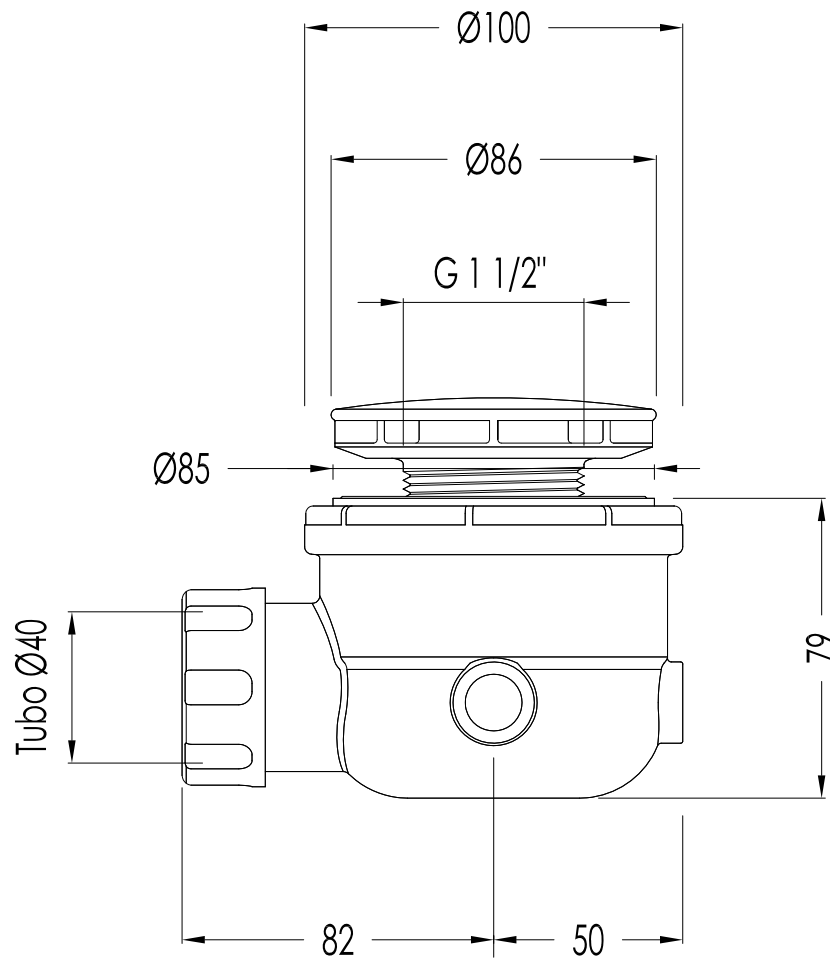

## ARABESQUE

SFAD200CR; SFAD200OT

- PILETTA SIFONATA PER PIATTO DOCCIA
- MATERIALE: ottone
- FINITURA: cromo o oro chiaro
- TOLLERANZA:  $\pm 3\%$

**N.B.** Tutte le misure sono in millimetri. Questo disegno è di proprietà Devon&Devon.  
Non può essere riprodotto o trasmesso a terzi senza autorizzazione.

- DRAIN FOR SHOWER TRAY
- MATERIAL: brass
- FINISH: chrome or light gold
- TOLERANCE:  $\pm 3\%$

**N.B.** All measurements are in millimetres. This drawing is property of Devon&Devon.  
It may not be reproduced or transmitted to third parties without authorization.