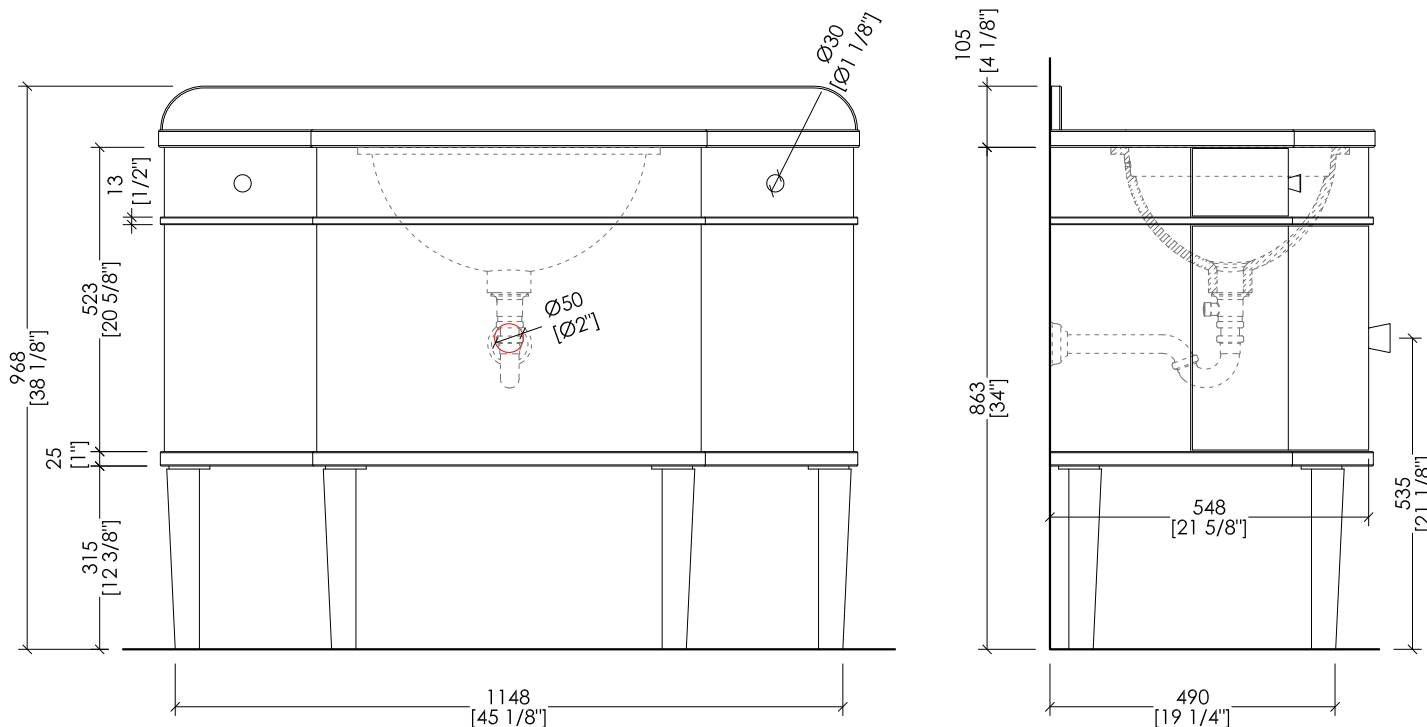

## MUSIC

design **Paola Ciarmatori**

► **IMPORTANTE**

PER IL CORRETTO MONTAGGIO DEL LAVABO SOTTOPIANO ROSE È NECESSARIO PREVEDERE:

- **PROLUNGA DEL SIFONE** (DDA325PRO; DDA325PRO; DDA325PRONK; DDA325PRONKSA; DDA325PROAR)
- **ASTA ORIZZONTALE PER PILETTA** (UTASROSECR; UTASROSE; UTASROSENK)

FINITURA: Granito Nero Assoluto

► **LAVABO SOTTO-PIANO COMPATIBILE:**

ROSE, BABYLON, SWINDON, WHITE 50, WHITE 56

► **DIMENSIONE IMBALLO:** mm 1350x720x660H

► **PESO:** 66 Kg

► **IMPORTANT**

FOR A CORRECT INSTALLATION OF THE ROSE UNDER COUNTER BASIN IT'S NECESSARY TO ADD: