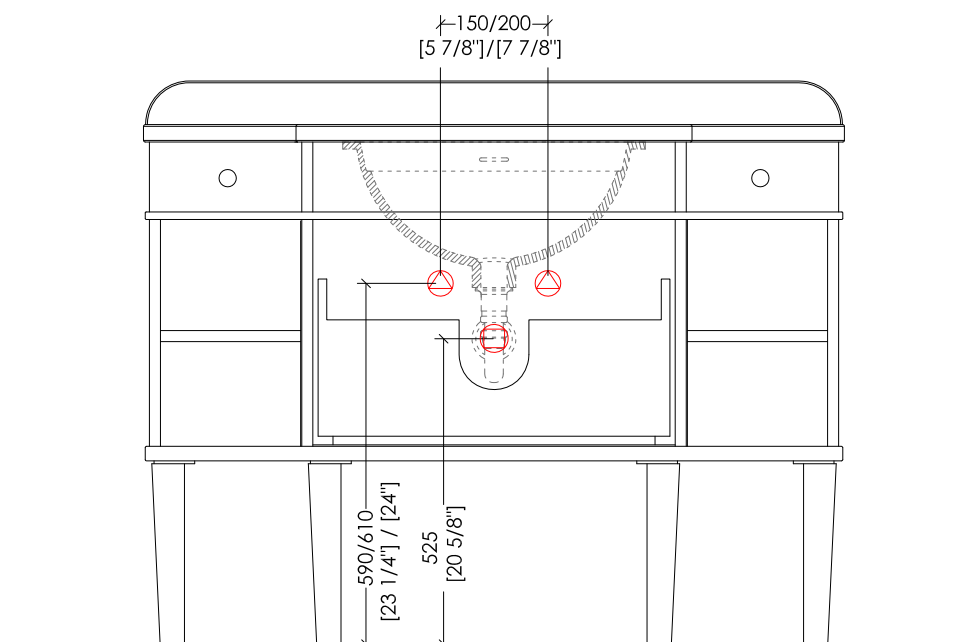

Devon&Devon

MUSIC

► IMPORTANTE

PER IL CORRETTO MONTAGGIO DEL LAVABO SOTTOPIANO ROSE È NECESSARIO PREVEDERE:

- **PROLUNGA DEL SIFONE** (DDA325PRO; DDA325PRO; DDA325PRONK; DDA325PRONKSA; DDA325PROAR)
- **ASTA ORIZZONTALE PER PILETTA** (UTASROSECR; UTASROSE; UTASROSENK)

PREDISPOSIZIONE PER ADDUZIONE ACQUA

PREDISPOSIZIONE PER SIFONE

► IMPORTANT

FOR A CORRECT INSTALLATION OF THE ROSE UNDER COUNTER BASIN IT IS NECESSARY TO ADD:

- **THE EXTENSION FOR TRAPS** (DDA325PRO; DDA325PRO; DDA325PRONK; DDA325PRONKSA; DDA325PROAR)
- **THE HORIZONTAL ROD FOR DRAIN OUTLET** (UTASROSECR; UTASROSE; UTASROSENK)

POSITION FOR WATER INLET

POSITION FOR SIPHON

► MOBILE:

MATERIALE: legno laccato lucido o lustrato Betulla / lustrato Toulipier
LACCATURA LUCIDA nei COLORI: deep black, pure white, cream, warm grey, blue violet, red, fango, prune

► TOP IN MARMO:

FINITURA: Granito Nero Assoluto

► LAVABO SOTTO-PIANO COMPATIBILE:

ROSE, BABYLON, SWINDON, WHITE 50, WHITE 56

► DIMENSIONE IMBALLO: mm 1350x720x660H

► PESO: 66 Kg

► VANITY UNIT:

MATERIAL: lacquered wood or Birch laminate / Toulipier laminate
HIGH GLOSS COLOURS: deep black, pure white, cream, warm grey, blue violet, red, fango, prune

► MARBLE TOP:

FINISH: Deep Black granite

► UNDER COUNTERTOP BASINS COMPATIBLE:

ROSE, BABYLON, SWINDON, WHITE 50, WHITE 56

► PACKAGING SIZE: inch 53 1/8"x 28 3/8"x 26"H

► WEIGHT: 146 Lbs

N.B. Tutte le misure sono in millimetri/pollici. Questo disegno è di proprietà Devon&Devon. Non può essere riprodotto o trasmesso a terzi senza autorizzazione.

N.B. All measurements are in millimetres/inch. This drawing is property of Devon&Devon. It may not be reproduced or transmitted to third parties without authorization.