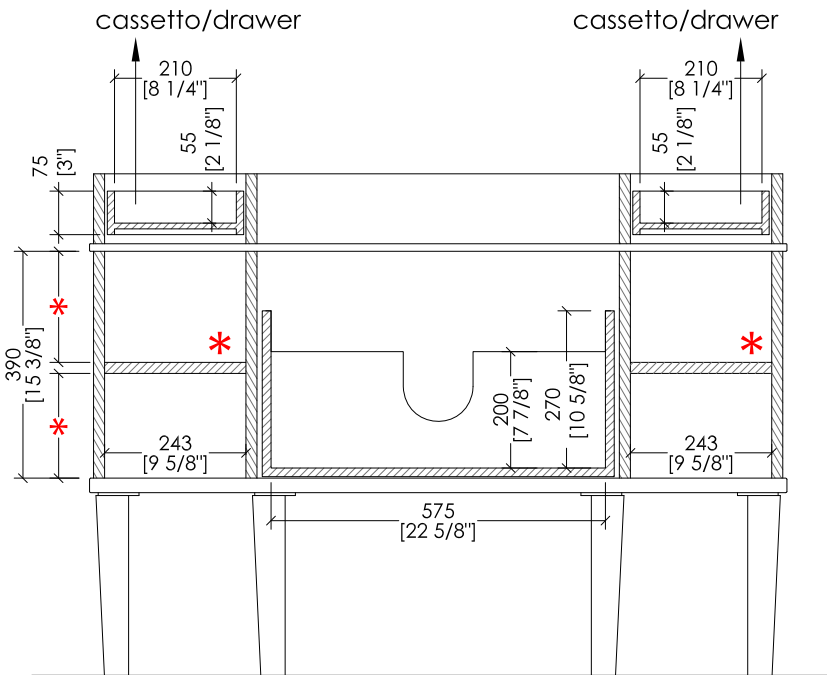

Devon&Devon

MUSIC

design **Paola Ciarmatori**

* altezza ripiano variabile/
shelf height variable