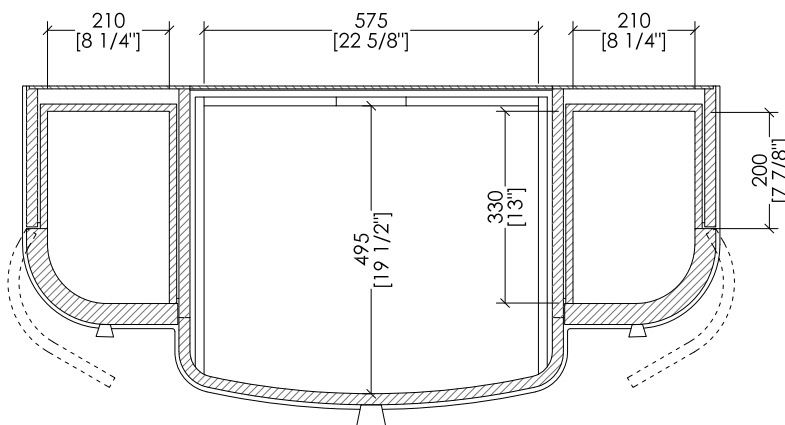

- **MOBILE:**
  MATERIALE: legno laccato lucido o lustrato Betulla / lustrato Toulipier
  LACCATURA LUCIDA nei COLORI: deep black, pure white, cream, warm grey, blue violet, red, fango, prune
- **TOP IN MARMO:**
  FINITURA: Granito Nero Assoluto
- **LAVABO SOTTO-PIANO COMPATIBILE:**
  ROSE, BABYLON, SWINDON, WHITE 50, WHITE 56
- **DIMENSIONE IMBALLO:** mm 1350x720x660H
- **PESO:** 66 Kg

- **VANITY UNIT:**
  MATERIAL: lacquered wood or Birch laminate / Toulipier laminate
  HIGH GLOSS COLOURS: deep black, pure white, cream, warm grey, blue violet, red, fango, prune
- **MARBLE TOP:**
  FINISH: Deep Black granite
- **UNDER COUNTERTOP BASINS COMPATIBLE:**
  ROSE, BABYLON, SWINDON, WHITE 50, WHITE 56
- **PACKAGING SIZE:** inch 53 1/8"x 28 3/8"x26"H
- **WEIGHT:** 146 Lbs

N.B. Tutte le misure sono in millimetri/pollici. Questo disegno è di proprietà Devon&Devon.
Non può essere riprodotto o trasmesso a terzi senza autorizzazione.

N.B. All measurements are in millimetres/inch. This drawing is property of Devon&Devon.
It may not be reproduced or transmitted to third parties without authorization.