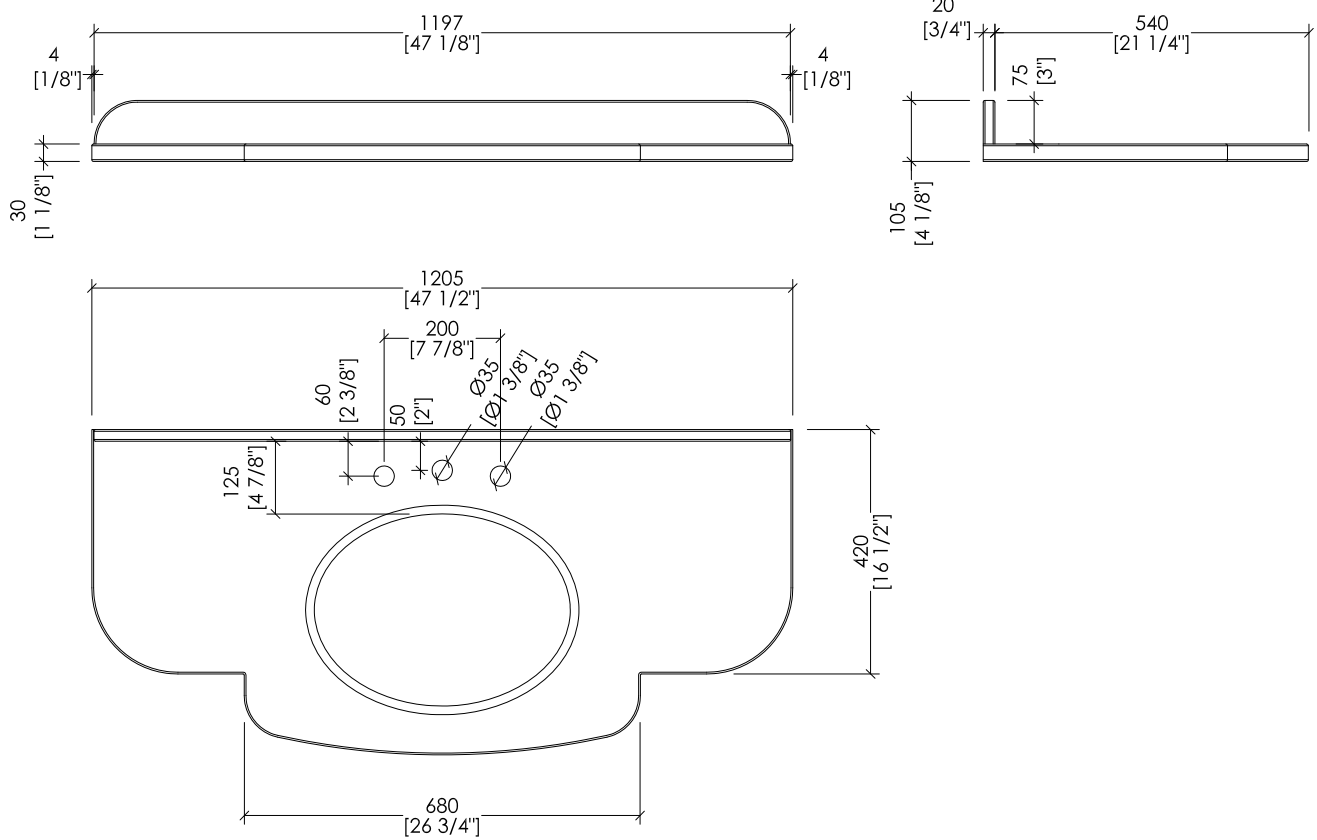

Devon&Devon

MUSIC

design **Paola Ciarmatori**

► TOP IN MARMO

- IL MARMO NON È PROTETTO CON IMPREGNANTI.
- LE QUOTE RELATIVE AI FORI E DISTANZE DEI FORI SONO VALIDE SOLO PER RUBINETTERIE DEVON&DEVON.
- DIMENSIONI IMBALLO: mm 1360x280x810H
- PESO: 70 Kg

N.B. Tutte le misure sono in millimetri/pollici. Questo disegno è di proprietà Devon&Devon. Non può essere riprodotto o trasmesso a terzi senza autorizzazione.

► MARBLE TOP

- MARBLE DOES NOT HAVE A PROTECTED FINISH.
- THE RELATIVE DIMENSIONS AND DISTANCES BETWEEN TAP HOLES ARE VALID ONLY FOR DEVON&DEVON TAPS.
- PACKAGING SIZE: inch 53 1/2"x 11"x 31 7/8"H
- WEIGHT: 154 Lbs

N.B. All measurements are in millimetres/inch. This drawing is property of Devon&Devon. It may not be reproduced or transmitted to third parties without authorization.