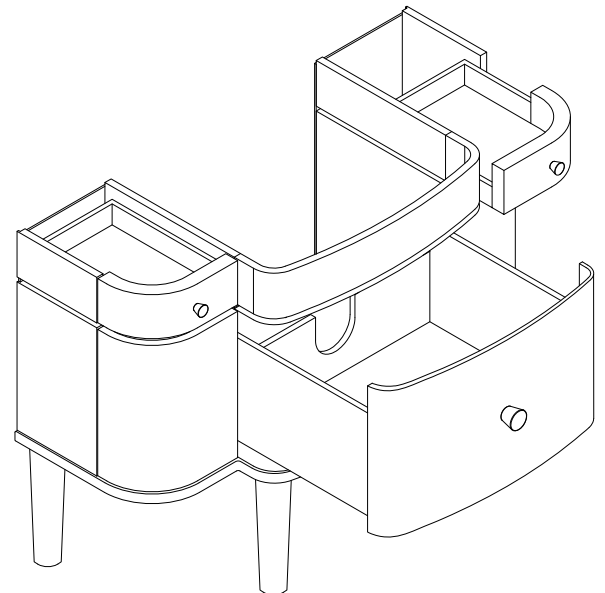

- **MOBILE:**
  MATERIALE: legno laccato lucido o lustrato Betulla / lustrato Toulipier
  LACCATURA LUCIDA nei COLORI: deep black, pure white, cream, warm grey, blue violet, red, fango, prune
- **TOP IN MARMO:**
  FINITURA: Granito Nero Assoluto
- **LAVABO SOTTO-PIANO COMPATIBILE:**
  ROSE, BABYLON, SWINDON, WHITE 50, WHITE 56
- **DIMENSIONE IMBALLO:** mm 1350x720x660H
- **PESO:** 66 Kg

- **VANITY UNIT:**
  MATERIAL: lacquered wood or Birch laminate / Toulipier laminate
  HIGH GLOSS COLOURS: deep black, pure white, cream, warm grey, blue violet, red, fango, prune
- **MARBLE TOP:**
  FINISH: Deep Black granite
- **UNDER COUNTERTOP BASINS COMPATIBLE:**
  ROSE, BABYLON, SWINDON, WHITE 50, WHITE 56
- **PACKAGING SIZE:** inch 53 1/8"x 28 3/8"x26"H
- **WEIGHT:** 146 Lbs

N.B. Tutte le misure sono in millimetri/pollici. Questo disegno è di proprietà Devon&Devon.
Non può essere riprodotto o trasmesso a terzi senza autorizzazione.

N.B. All measurements are in millimetres/inch. This drawing is property of Devon&Devon.
It may not be reproduced or transmitted to third parties without authorization.