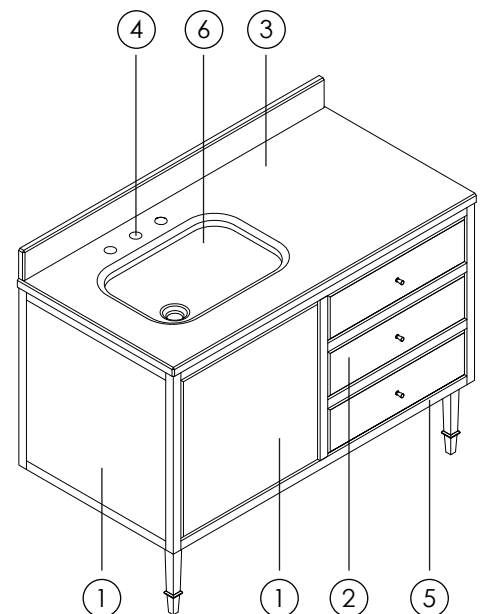

1. ☐ DEEP BLACK
   ☐ PURE WHITE
   ☐ CREAM

1. ☐ WARM GREY
   ☐ BLUE VIOLET
   ☐ RED

1. ☐ FANGO
   ☐ PRUNE
   ☐

PIANO

- ③ Top - Weisser - Plan - Encimera - Со столешницей

1. ☐ MARMO NERO MARQUINHA
   Black Marquina marble - Marquina Marmorplatte - Marbre Noir Marquina - Mármol Negro Marquina - Мрамора Nero Marquina
   ☐ MARMO BIANCO CARRARA
   White Carrara marble - Weisser Carrara Marmorplatte - Marbre Blanc de Carrare - Mármol Blanco de Carrara - Мрамора Bianco Carrara
   ☐

FORI

- ④ Holes - Loch - Trous - Huecos - Отверстиями

1. ☐ 0 ☐ 1 ☐ 2 ☐ 3

FINITURE IN METALLO

- ⑤ Metal finish - Metallelementen - Finitions en metal - Acabodos de metal - Металлической отделкой

1. ☐ CROMO
   Chrome - Chrom - Chrome - Cromo - Хром
   ☐ ORO CHIARO
   Light Gold - Hellgold - Or clair - Oro claro - Светлое золото
   ☐ NICKEL LUCIDO
   Polished nickel - Poliernickel - Nickel poli - Niquel lucido - Никель блестящий

VASCHE E ABBINABILI

- ⑥ Matching washbasins - Kombinierbaren Wannen - Cuvettes combinables - Cubetas combinables - Совместимые умывальники

SWINDON

1. ☐ Bianco - White - Weiss - Blanc - Blanco - Белая
   ☐ Nero - Black - Schwarz - Noir - Negro - Черная

BABYLON

1. ☐ Cromo - Chrome - Chrom - Chrome
   Cromo - Хром
   ☐ Oro chiaro - Light Gold - Hellgold - Or clair
   Oro claro - Светлое золото
   ☐ Nickel lucido - Polished nickel - Poliernickel - Niquel lucido
   Niquel lucido - Никель блестящий

1. ☐ WHITE 50
   ☐ WHITE 56

PERSONALIZZAZIONE DI DIMENSIONE, COLORE e MARMO DISPONIBILE SU RICHIESTA;

CUSTOMIZATION OF DIMENSIONS, COLOURS AND MARBLES ARE AVAILABLE ON REQUEST

DER O.G. ARTIKEL KANN IN VERSCHIEDENEN AUSFÜHRUNGEN UND SPEZIALANFERTIGUNGEN HERGESTELLT WERDEN; WIE FARBE, GRÖSSE, MARMORSORTEN

PERSONNALISATION DE LA TAILLE, LA COULEUR ET MARBRE DISPONIBLES SUR DEMANDE;

MEDIDA, COLOR Y MÁRMOL PERSONALIZADO BAJO PEDIDO

ПОД ЗАПРОС ВОЗМОЖНО ИЗМЕНИТЬ: РАЗМЕР, ЦВЕТ ИЛИ МРАМОР