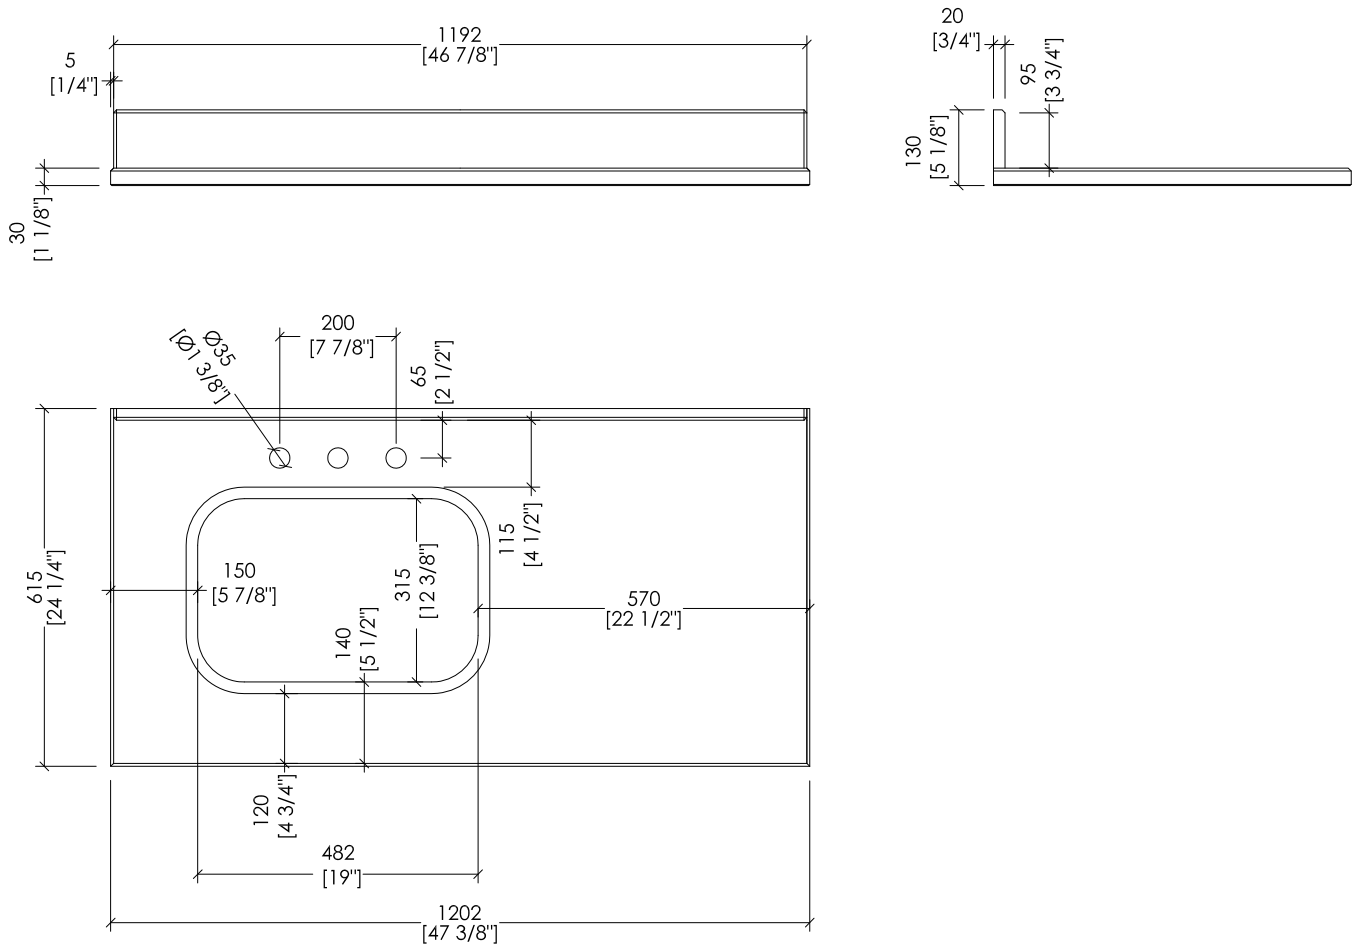

► UNDER COUNTERTOP BASINS COMPATIBLE:

SWINDON, WHITE 50, WHITE 56, BABYLON

► PACKAGING SIZE: inch 47 1/4"x 31 1/2"x 32 5/8"H (vanity unit)

► WEIGHT: 209 Lbs

N.B. Tutte le misure sono in millimetri/pollici. Questo disegno è di proprietà Devon&Devon.
Non può essere riprodotto o trasmesso a terzi senza autorizzazione.

N.B. All measurements are in millimetres/inch. This drawing is property of Devon&Devon.
It may not be reproduced or transmitted to third parties without authorization.

Devon&Devon

JAZZ 2

design **Giovanni Tanini**

► TOP IN MARMO

- IL MARMO NON È PROTETTO CON IMPREGNANTI.
- LE QUOTE RELATIVE AI FORI E DISTANZE DEI FORI SONO VALIDE SOLO PER RUBINETTERIE DEVON&DEVON.
- DIMENSIONI IMBALLO: mm 1360x280x800H
- PESO: 75 Kg

N.B. Tutte le misure sono in millimetri/pollici. Questo disegno è di proprietà Devon&Devon. Non può essere riprodotto o trasmesso a terzi senza autorizzazione.

► MARBLE TOP

- MARBLE DOES NOT HAVE A PROTECTED FINISH.
- THE RELATIVE DIMENSIONS AND DISTANCES BETWEEN TAP HOLES ARE VALID ONLY FOR DEVON&DEVON TAPS.
- PACKAGING SIZE: inch 53 1/2"x 11"x 31 1/2"H
- WEIGHT: 165 Lbs