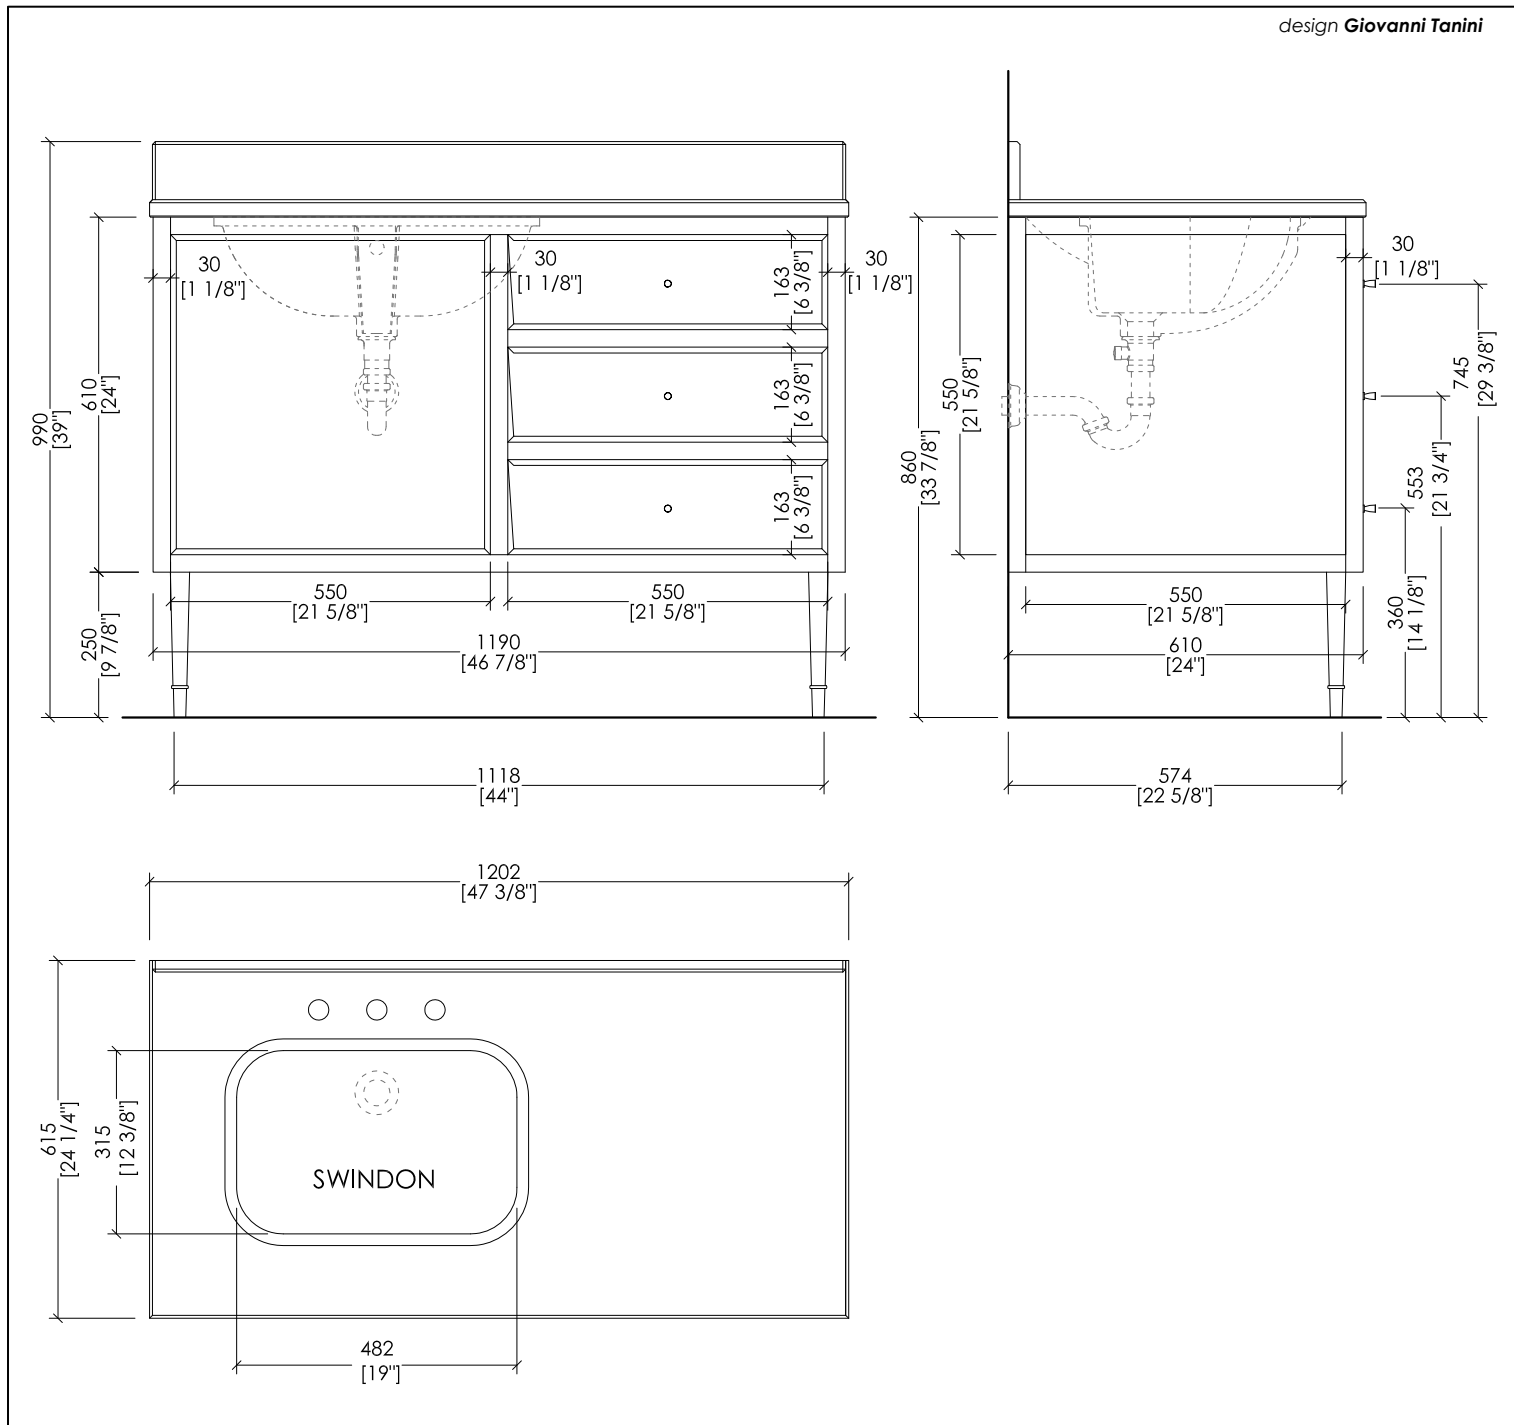

Devon&Devon

JAZZ 2

design **Giovanni Tanini**

► MOBILE PORTALAVABO CON 1 ANTA E CASSETTIERA

MATERIALE: legno laccato lucido

FINITURA: deep black, pure white, cream, warm grey, blue violet, red, fango, prune

► GAMBE:

MATERIALE: fusione di alluminio

FINITURA: cromo, oro chiaro, oro rosa, antico rame, bronzo, nickel satinato, nickel lucido e nickel nero

► TOP:

MATERIALE: marmo

FINITURA: Bianco Carrara o Nero Marquina

► LAVABI SOTTO-PIANO COMPATIBILI:

SWINDON, WHITE 50, WHITE 56, BABYLON

► DIMENSIONE IMBALLO: mm 1200x800x830H (mobile)

► PESO TOTALE: 95 Kg

► VANITY UNIT WITH 1 DOOR AND DRAWERS

MATERIAL: lacquered wood

FINISH: deep black, pure white, cream, warm grey, blue violet, red, fango, prune

► LEGS:

MATERIAL: fused aluminium

FINISH: chrome, light gold, rose gold, antique copper, bronze, satin nickel, polished nickel and black nickel

► TOP:

MATERIAL: marble

FINISH: White Carrara or Black Marquina

► UNDER COUNTERTOP BASINS COMPATIBLE:

SWINDON, WHITE 50, WHITE 56, BABYLON

► PACKAGING SIZE: inch 47 1/4" x 31 1/2" x 32 5/8" H (vanity unit)

► WEIGHT: 209 Lbs

N.B. Tutte le misure sono in millimetri/pollici. Questo disegno è di proprietà Devon&Devon. Non può essere riprodotto o trasmesso a terzi senza autorizzazione.

N.B. All measurements are in millimetres/inch. This drawing is property of Devon&Devon. It may not be reproduced or transmitted to third parties without authorization.