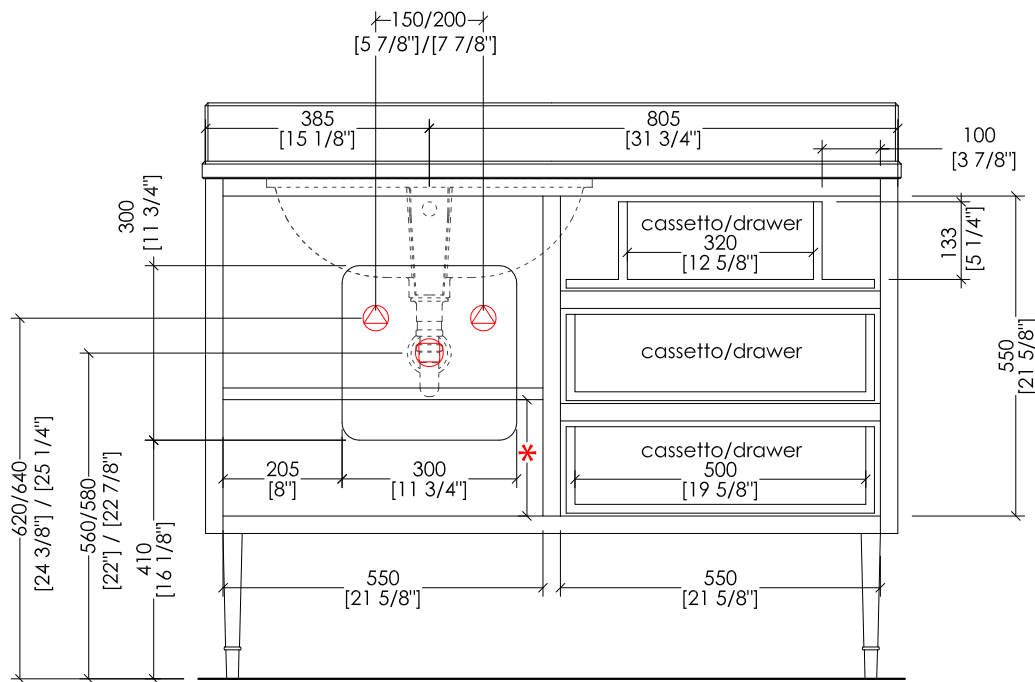

► LAVABI SOTTO-PIANO COMPATIBILI:

SWINDON, WHITE 50, WHITE 56, BABYLON

► DIMENSIONE IMBALLO: mm 1200x800x830H (mobile)

► PESO TOTALE: 95 Kg

► VANITY UNIT WITH 1 DOOR AND DRAWERS

MATERIAL: lacquered wood

FINISH: deep black, pure white, cream, warm grey, blue violet, red, fango, prune

► UNDER COUNTERTOP BASINS COMPATIBLE:

SWINDON, WHITE 50, WHITE 56, BABYLON

► PACKAGING SIZE: inch 47 1/4" x 31 1/2" x 32 5/8" H (vanity unit)

► WEIGHT: 209 Lbs

N.B. Tutte le misure sono in millimetri/pollici. Questo disegno è di proprietà Devon&Devon. Non può essere riprodotto o trasmesso a terzi senza autorizzazione.

* ALTEZZA RIPIANO VARIABILE DA MIN 200 mm A MAX 270 mm.
MISURE CON SIFONE DDA325

* SHELF HEIGHT VARIABLE FROM MIN 200 mm TO MAX 270 mm.
SHELF HEIGHT VARIABLE FROM MIN 7 7/8" inch TO MAX 10 5/8" inch.
MEASUREMENTS WITH DDA325 S-TRAP