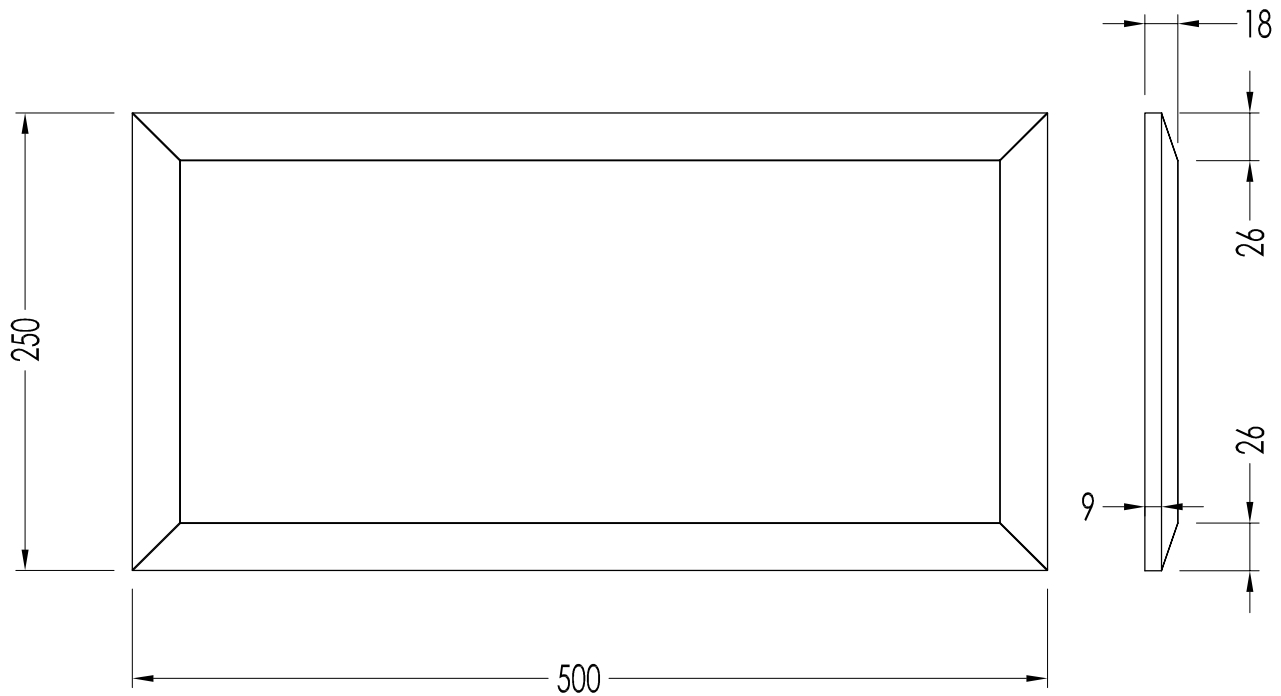

# Devon&Devon

PITTI

PITTI2550DBI; PITTI2550DGB

- ▶ MATERIALE: pasta bianca
- ▶ COLORI DISPONIBILI: white o grey beige
- ▶ TOLLERANZA:  $\pm 1$  mm
- ▶ CONFEZIONE: mm 535x260x85H - 4 pz.
- ▶ PESO TOTALE: 14.85 Kg

**N.B.** Tutte le misure sono in millimetri. Questo disegno è di proprietà Devon&Devon. Non può essere riprodotto o trasmesso a terzi senza autorizzazione.

- ▶ MATERIAL: white clay
- ▶ AVAILABLE COLOURS: white or grey beige
- ▶ TOLERANCE:  $\pm 1$  mm
- ▶ PACKAGING: mm 535x260x85H - 4 pcs.
- ▶ TOTAL WEIGHT: 14.85 Kg

**N.B.** All measurements are in millimetres. This drawing is property of Devon&Devon. It may not be reproduced or transmitted to third parties without authorization.

**N.B.** Tutte le misure sono in millimetri. Questo disegno è di proprietà Devon&Devon. Non può essere riprodotto o trasmesso a terzi senza autorizzazione.

- ▶ MATERIAL: white clay
- ▶ AVAILABLE COLOURS: white or grey beige
- ▶ TOLERANCE:  $\pm 1$  mm
- ▶ PACKAGING: mm 535x260x85H - 6 pcs.
- ▶ TOTAL WEIGHT: 14.85 Kg