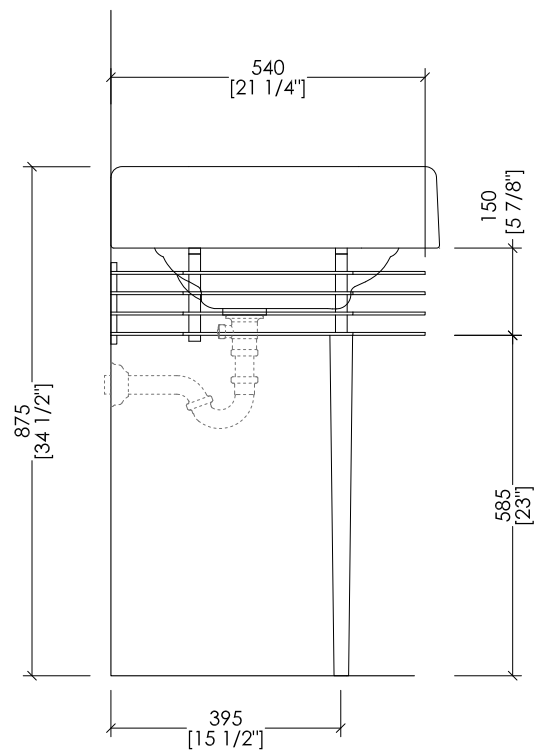

Devon&Devon

BLUES CONSOLE

design **Paola Ciarmatori**

DEBLUESCR; DEBLUESOT; DEBLUESNK

► **STRUTTURA:**

MATERIALE: ottone e alluminio

FINITURA: cromo, oro chiaro, oro rosa, antico rame, bronzo, nickel satinato, nickel lucido e nickel nero

► **LAVABO BLUES:**

MATERIALE: porcellana

FINITURA: bianco

► **DIMENSIONI IMBALLO:** mm 830x830x230H

► **PESO TOTALE:** 13,8 Kg

► **STRUCTURE:**

MATERIAL: brass and aluminium

FINISH: chrome, light gold, rose gold, antique copper, bronze, satin nickel, polished nickel and black nickel

► **BLUES BASIN:**

MATERIAL: porcelain

FINISH: white

► **PACKAGING SIZE:** inch 32 5/8"x 32 5/8"x 9"H

► **TOTAL WEIGHT:** 30 Lbs

N.B. Tutte le misure sono in millimetri/pollici. Questo disegno è di proprietà Devon&Devon. Non può essere riprodotto o trasmesso a terzi senza autorizzazione.

N.B. All measurements are in millimetres/inch. This drawing is property of Devon&Devon. It may not be reproduced or transmitted to third parties without authorization.