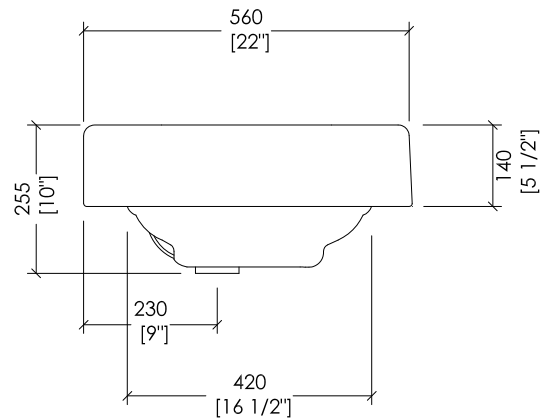

► **LAVABO BLUES:**

MATERIALE: porcellana

FINITURA: bianco

► **DIMENSIONI IMBALLO:** mm 830x830x230H

► **PESO TOTALE:** 13,8 Kg

► **STRUCTURE:**

MATERIAL: brass and aluminium

FINISH: chrome, light gold, rose gold, antique copper, bronze, satin nickel, polished nickel and black nickel

► **BLUES BASIN:**

MATERIAL: porcelain

FINISH: white

► **PACKAGING SIZE:** inch 32 5/8"x 32 5/8"x 9"H

► **TOTAL WEIGHT:** 30 Lbs

N.B. Tutte le misure sono in millimetri/pollici. Questo disegno è di proprietà Devon&Devon. Non può essere riprodotto o trasmesso a terzi senza autorizzazione.

N.B. All measurements are in millimetres/inch. This drawing is property of Devon&Devon. It may not be reproduced or transmitted to third parties without authorization.

Devon&Devon

BLUES CONSOLE

design **Paola Ciarmatori**

BLG(1-3)FBLUES

- ▶ LAVABO (1-3 FORI)
- ▶ MATERIALE: porcellana
- ▶ FINITURA: bianco
- ▶ TOLLERANZA: $\pm 2\% \geq 750$ mm; $\pm 5\% \leq 750$ mm
- ▶ DIMENSIONI IMBALLO: mm 720x260x540H
- ▶ PESO: 26 Kg

- ▶ BASIN (1-3 TAP HOLES)
- ▶ MATERIAL: porcelain
- ▶ FINISH: white
- ▶ TOLERANCE: $\pm 2\% \geq 29$ 1/2" inch; $\pm 5\% \leq 29$ 1/2" inch
- ▶ PACKAGING SIZE: inch 28 3/8"x 10 1/4"x 21 1/4"H
- ▶ WEIGHT: 57 Lbs