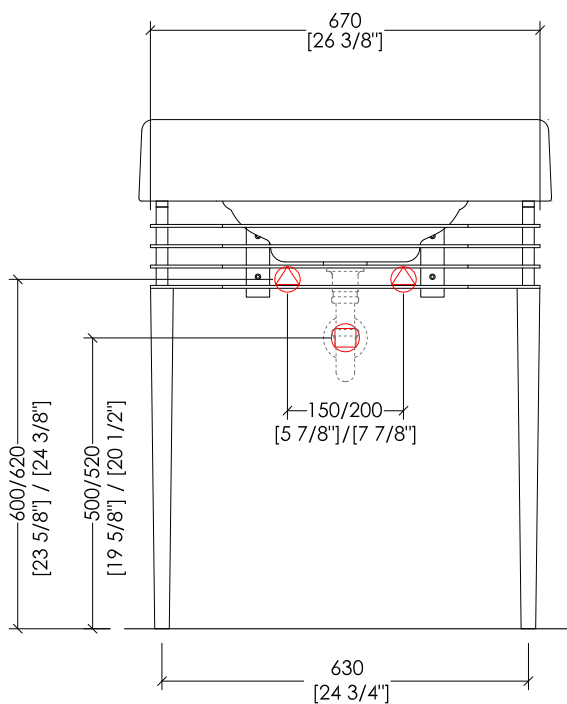

Devon&Devon

BLUES CONSOLE

design **Paola Ciarmatori**

DEBLUESCR; DEBLUESOT; DEBLUESNK

► **STRUTTURA:**

MATERIALE: ottone e alluminio

FINITURA: cromo, oro chiaro, oro rosa, antico rame, bronzo, nickel satinato, nickel lucido e nickel nero

► **LAVABO BLUES:**

MATERIALE: porcellana

FINITURA: bianco

► **DIMENSIONI IMBALLO:** mm 830x830x230H

► **PESO TOTALE:** 13,8 Kg

► **STRUCTURE:**

MATERIAL: brass and aluminium

FINISH: chrome, light gold, rose gold, antique copper, bronze, satin nickel, polished nickel and black nickel

► **BLUES BASIN:**

MATERIAL: porcelain

FINISH: white

► **PACKAGING SIZE:** inch 32 5/8"x 32 5/8"x 9"H

► **TOTAL WEIGHT:** 30 Lbs

N.B. Tutte le misure sono in millimetri/pollici. Questo disegno è di proprietà Devon&Devon. Non può essere riprodotto o trasmesso a terzi senza autorizzazione.

N.B. All measurements are in millimetres/inch. This drawing is property of Devon&Devon. It may not be reproduced or transmitted to third parties without authorization.