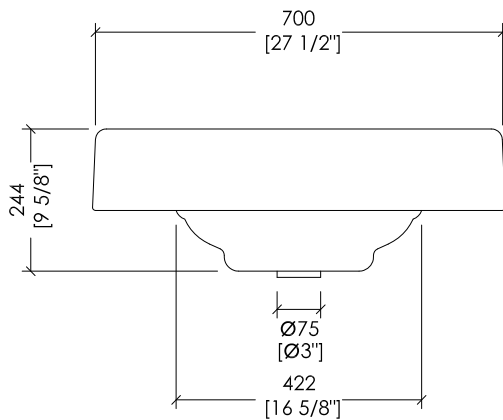

► **LAVABO BLUES:**

MATERIALE: porcellana

FINITURA: bianco

► **DIMENSIONI IMBALLO:** mm 830x830x230H

► **PESO TOTALE:** 13,8 Kg

► **STRUCTURE:**

MATERIAL: brass and aluminium

FINISH: chrome, light gold, rose gold, antique copper, bronze, satin nickel, polished nickel and black nickel

► **BLUES BASIN:**

MATERIAL: porcelain

FINISH: white

► **PACKAGING SIZE:** inch 32 5/8"x 32 5/8"x 9"H

► **TOTAL WEIGHT:** 30 Lbs

N.B. Tutte le misure sono in millimetri/pollici. Questo disegno è di proprietà Devon&Devon. Non può essere riprodotto o trasmesso a terzi senza autorizzazione.

N.B. All measurements are in millimetres/inch. This drawing is property of Devon&Devon. It may not be reproduced or transmitted to third parties without authorization.

Devon&Devon

BLUES CONSOLE

design **Paola Ciarmatori**

BLG(1-3)FBLUES

- ▶ LAVABO (1-3 FORI)
- ▶ MATERIALE: porcellana
- ▶ FINITURA: bianco
- ▶ TOLLERANZA: $\pm 2\% \geq 750$ mm; $\pm 5\% \leq 750$ mm
- ▶ DIMENSIONI IMBALLO: mm 720x260x540H
- ▶ PESO: 26 Kg

- ▶ BASIN (1-3 TAP HOLES)
- ▶ MATERIAL: porcelain
- ▶ FINISH: white
- ▶ TOLERANCE: $\pm 2\% \geq 29$ 1/2" inch; $\pm 5\% \leq 29$ 1/2" inch
- ▶ PACKAGING SIZE: inch 28 3/8"x 10 1/4"x 21 1/4"H
- ▶ WEIGHT: 57 Lbs