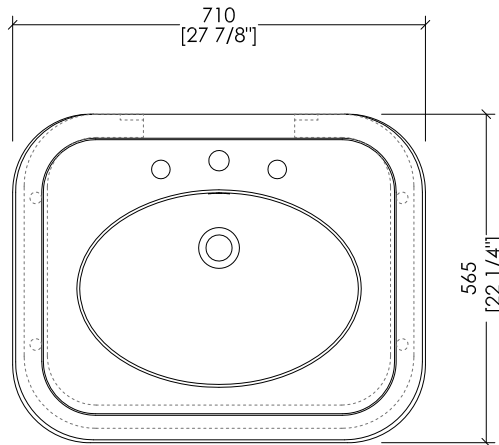

Devon&Devon

BLUES CONSOLE

design **Paola Ciarmatori**

DEBLUESCR; DEBLUESOT; DEBLUESNK

► **STRUTTURA:**

MATERIALE: ottone e alluminio

FINITURA: cromo, oro chiaro, oro rosa, antico rame, bronzo, nickel satinato, nickel lucido e nickel nero

► **LAVABO BLUES:**

MATERIALE: porcellana

FINITURA: bianco

► **DIMENSIONI IMBALLO:** mm 830x830x230H

► **PESO TOTALE:** 13,8 Kg

► **STRUCTURE:**

MATERIAL: brass and aluminium

FINISH: chrome, light gold, rose gold, antique copper, bronze, satin nickel, polished nickel and black nickel

► **BLUES BASIN:**

MATERIAL: porcelain

FINISH: white

► **PACKAGING SIZE:** inch 32 5/8"x 32 5/8"x 9"H

► **TOTAL WEIGHT:** 30 Lbs

N.B. Tutte le misure sono in millimetri/pollici. Questo disegno è di proprietà Devon&Devon. Non può essere riprodotto o trasmesso a terzi senza autorizzazione.

N.B. All measurements are in millimetres/inch. This drawing is property of Devon&Devon. It may not be reproduced or transmitted to third parties without authorization.