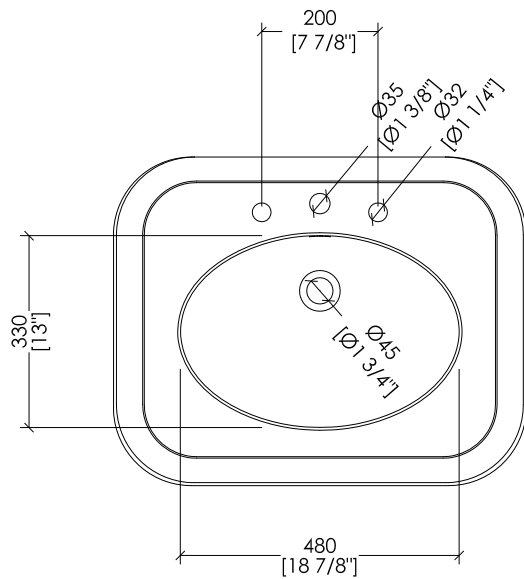

► **LAVABO BLUES:**

MATERIALE: porcellana

FINITURA: bianco

► **DIMENSIONI IMBALLO:** mm 830x830x230H

► **PESO TOTALE:** 13,8 Kg

► **STRUCTURE:**

MATERIAL: brass and aluminium

FINISH: chrome, light gold, rose gold, antique copper, bronze, satin nickel, polished nickel and black nickel

► **BLUES BASIN:**

MATERIAL: porcelain

FINISH: white

► **PACKAGING SIZE:** inch 32 5/8"x 32 5/8"x 9"H

► **TOTAL WEIGHT:** 30 Lbs

N.B. Tutte le misure sono in millimetri/pollici. Questo disegno è di proprietà Devon&Devon. Non può essere riprodotto o trasmesso a terzi senza autorizzazione.

N.B. All measurements are in millimetres/inch. This drawing is property of Devon&Devon. It may not be reproduced or transmitted to third parties without authorization.

Devon&Devon

BLUES CONSOLE

design **Paola Ciarmatori**

BLG(1-3)FBLUES

- ▶ LAVABO (1-3 FORI)
- ▶ MATERIALE: porcellana
- ▶ FINITURA: bianco
- ▶ TOLLERANZA: $\pm 2\% \geq 750$ mm; $\pm 5\% \leq 750$ mm
- ▶ DIMENSIONI IMBALLO: mm 720x260x540H
- ▶ PESO: 26 Kg

- ▶ BASIN (1-3 TAP HOLES)
- ▶ MATERIAL: porcelain
- ▶ FINISH: white
- ▶ TOLERANCE: $\pm 2\% \geq 29$ 1/2" inch; $\pm 5\% \leq 29$ 1/2" inch
- ▶ PACKAGING SIZE: inch 28 3/8"x 10 1/4"x 21 1/4"H
- ▶ WEIGHT: 57 Lbs