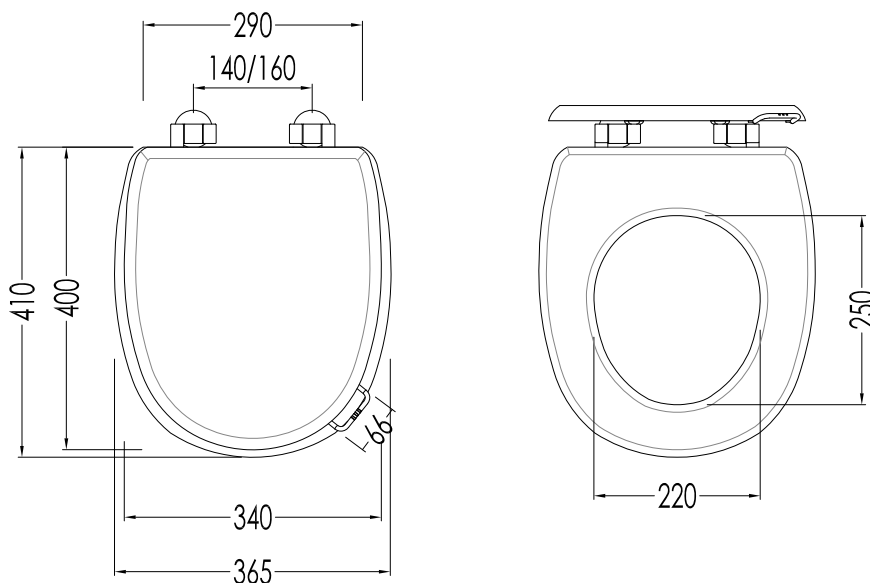

2. SEDILE LISTRATO MDF (cerniera soft-close) MDF SEAT (soft-close hinge)

1. IBSEWENROCR; IBSEWENRO; IBSEWENRONKS; IBSEQUEROCR; IBSEQUERO; IBSEQUERONKL
2. 2IBSEMDFCR; 2IBSEMDFRO; 2IBSEMDFRONK; 2IBSEBIAROCR; 2IBSEBIARO; 2IBSEBIARONKS; 2IBSEMOGLROCR; 2IBSEMOGLROOT; 2IBSEMOGLRONK

► 1. SEDILE LEGNO MASSELLO

FINITURA: quercia tinta scura o quercia

► 1. CERNIERA: cromo, oro chiaro o nickel lucido

► 1. DIMENSIONE IMBALLO: mm 560x400x80H

► 2. SEDILE LISTRATO MDF (cerniera soft-close)

FINITURA: mogano; mogano laccato lucido; verniciato bianco;
laccato lucido nei colori: deep black, pure white, warm grey, dark grey, fango

► 2. CERNIERA: cromo, oro chiaro o nickel lucido

► 2. DIMENSIONE IMBALLO: mm 520x400x75H

► 1. SOLID WOOD SEAT

FINISH: dark stained or solid oak

► 1. HINGE: chrome, light gold or polished nickel

► 1. PACKAGING SIZE: mm 560x400x80H

► 2. MDF SEAT (soft-close hinge):

FINISH: mahogany; mahogany high-gloss; white painted;
semi-gloss colours: deep black, pure white, warm grey, dark grey, fango

► 2. HINGE: chrome, light gold or polished nickel

► 2. PACKAGING SIZE: mm 520x400x75H

N.B. Tutte le misure sono in millimetri. Questo disegno è di proprietà Devon&Devon.
Non può essere riprodotto o trasmesso a terzi senza autorizzazione.

N.B. All measurements are in millimetres. This drawing is property of Devon&Devon.
It may not be reproduced or transmitted to third parties without authorization.