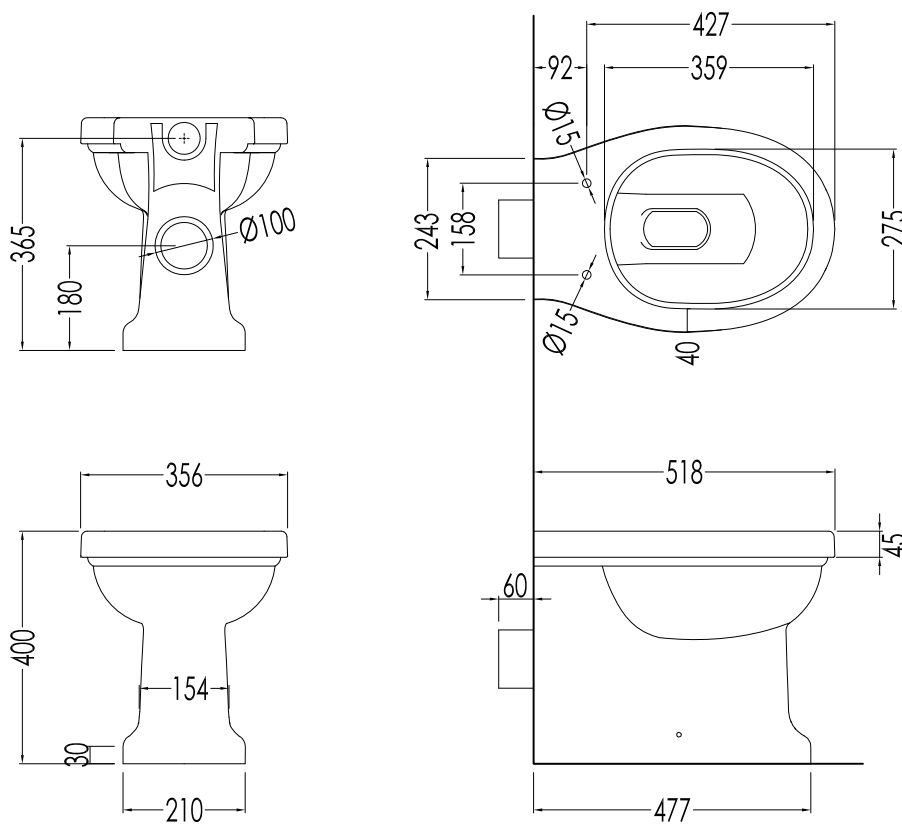

Devon&Devon

BLUES

design Paola Ciarmatori

IBWCBLUESBTW

- ▶ VASO BTW PER CASSETTA DA INCASSO
- ▶ MATERIALE: ceramica
- ▶ FINITURA: bianco
- ▶ TOLLERANZA: $\pm 2\% \geq 750$ mm; $\pm 5\% \leq 750$ mm
- ▶ DIMENSIONE IMBALLO: mm 570x370x470H
- ▶ PESO: 21 Kg

N.B. Tutte le misure sono in millimetri. Questo disegno è di proprietà Devon&Devon. Non può essere riprodotto o trasmesso a terzi senza autorizzazione.

- ▶ BACK TO WALL W.C. PAN FOR IN-WALL CISTERN
- ▶ MATERIAL: ceramic
- ▶ FINISH: white
- ▶ TOLERANCE: $\pm 2\% \geq 750$ mm; $\pm 5\% \leq 750$ mm
- ▶ PACKAGING SIZE: mm 570x370x470H
- ▶ WEIGHT: 21 Kg

N.B. Tutte le misure sono in millimetri. Questo disegno è di proprietà Devon&Devon. Non può essere riprodotto o trasmesso a terzi senza autorizzazione.

- BACK TO WALL W.C. PAN FOR IN-WALL CISTERN
- MATERIAL: ceramic
- FINISH: white
- TOLERANCE: $\pm 2\% \geq 750$ mm; $\pm 5\% \leq 750$ mm
- PACKAGING SIZE: mm 570x370x470H
- WEIGHT: 21 Kg

► 2. PACKAGING SIZE: mm 520x400x75H

N.B. Tutte le misure sono in millimetri. Questo disegno è di proprietà Devon&Devon.
Non può essere riprodotto o trasmesso a terzi senza autorizzazione.

N.B. All measurements are in millimetres. This drawing is property of Devon&Devon.
It may not be reproduced or transmitted to third parties without authorization.