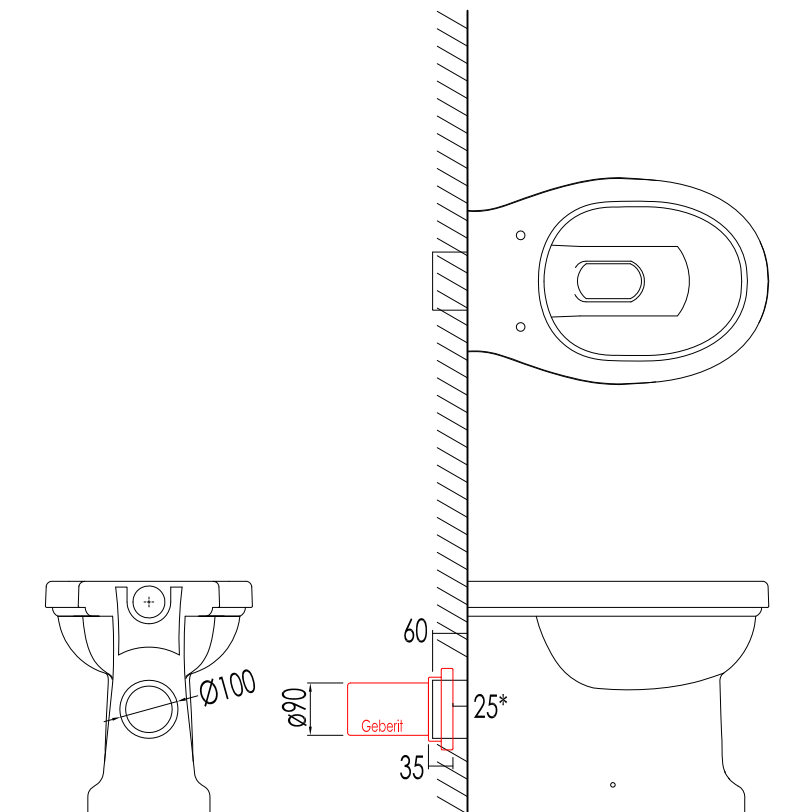

Devon&Devon

BLUES

$$\text{Ex. } 60\text{mm} - 35\text{mm} = 25\text{mm}$$

► MONTAGGIO DEI VASI BTW

Per l'abbinamento corretto del vaso BTW Blues con le cassette da incasso Geberit vi raccomandiamo di fare attenzione nella fase di montaggio e di incasso della cassetta.

Infatti, per garantire una totale aderenza del vaso al muro, è necessario tener conto della profondità del nostro scarico ceramico, pari Ø 100 mm, della differenza tra la capacità di ricezione della riduzione Geberit, pari a 35 mm, e dello scarico Devon&Devon.

Pertanto, durante il montaggio della cassetta Geberit, è necessario calcolare di quanti cm in più incassare la riduzione rispetto al filo finito del muro.

Blues vaso BTW ~ 60 mm

► ASSEMBLY OF BTW WC PANS

For a correct combination of the Blues BTW (Back-to-Wall) WC pan with the Geberit in-wall cisterns, particular attention must be paid when installing the in-wall cistern with the Geberit reduction pipe connector.

To guarantee that the WC pan adheres completely and properly to the wall, it is necessary to take into account the depth of the pan's waste outlet, which is Ø100 mm, and the difference in the reception capacity of the Geberit reduction pipe connector, which is Ø90 mm and 35 mm in length, together with the in-wall cistern.

Therefore, if using the Geberit in-wall cistern, it is necessary to calculate the extra length by which Geberit's reduction pipe connector must be recessed in relation to the finished edge of the wall.

Blues BTW wc pan ~ 60 mm

IBWCBLUESBTW

- VASO BTW PER CASSETTA DA INCASSO
- MATERIALE: ceramica
- FINITURA: bianco
- TOLLERANZA: $\pm 2\% \geq 750$ mm; $\pm 5\% \leq 750$ mm
- DIMENSIONE IMBALLO: mm 570x370x470H
- PESO: 21 Kg

N.B. Tutte le misure sono in millimetri. Questo disegno è di proprietà Devon&Devon. Non può essere riprodotto o trasmesso a terzi senza autorizzazione.

- BACK TO WALL W.C. PAN FOR IN-WALL CISTERN
- MATERIAL: ceramic
- FINISH: white
- TOLERANCE: $\pm 2\% \geq 750$ mm; $\pm 5\% \leq 750$ mm
- PACKAGING SIZE: mm 570x370x470H
- WEIGHT: 21 Kg

N.B. All measurements are in millimetres. This drawing is property of Devon&Devon. It may not be reproduced or transmitted to third parties without authorization.