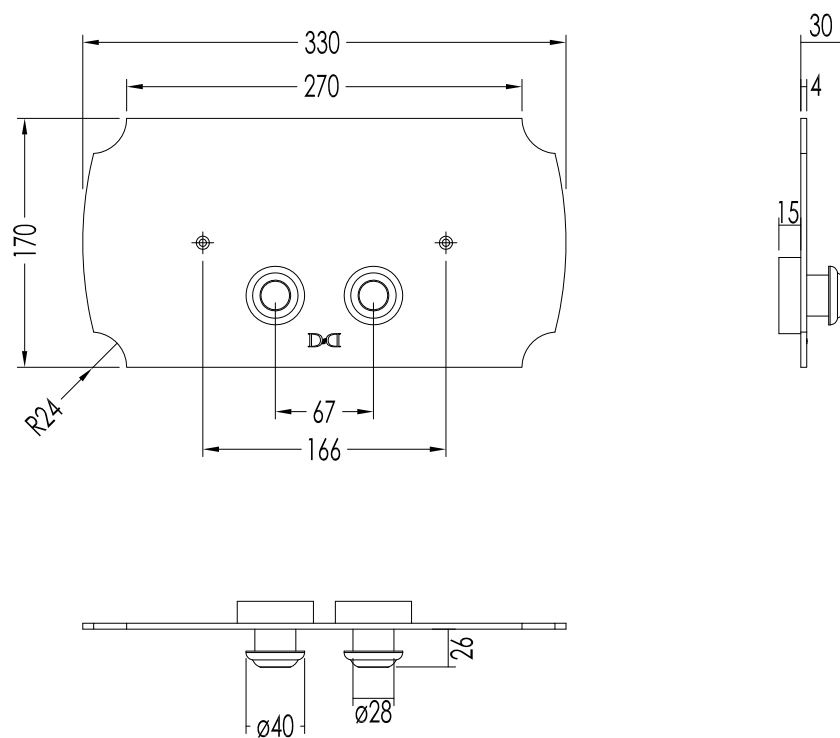

Devon&Devon

ACCESSORIES FOR SANITARYWARE

► N.B. PLACCA DI COMANDO PER CASSETTA GEBERIT TIPO UNICA +; KOMBIFIX; DOUFIX; UP300; UP320; UP720 O SIMILI

► N.B. PUSH BUTTON WALL PLAQUE FOR GEBERIT IN-WALL CISTERN, TYPE UNICA +; KOMBIFIX; DOUFIX; UP300; UP320; UP720 OR THE LIKE.

DEPLCR; DEPLOI; DEPLNKL

- PLACCA DI COMANDO PER CASSETTA GEBERIT
- MATERIALE: ottone
- FINITURA: cromo, oro chiaro o nickel lucido
- TOLLERANZA: $\pm 1\%$
- DIMENSIONE IMBALLO: mm 435x285x45 H
- PESO: 0.22 Kg

- PUSH BUTTON WALL PLAQUE FOR GEBERIT IN-WALL CISTERN
- MATERIAL: brass
- FINISH: chrome, light gold or polished nickel
- TOLLERANCE: $\pm 1\%$
- PACKAGING SIZE: mm 435x285x45 H
- WEIGHT: 0.22 Kg

N.B. Tutte le misure sono in millimetri. Questo disegno è di proprietà Devon&Devon. Non può essere riprodotto o trasmesso a terzi senza autorizzazione.

N.B. All measurements are in millimetres. This drawing is property of Devon&Devon. It may not be reproduced or transmitted to third parties without authorization.