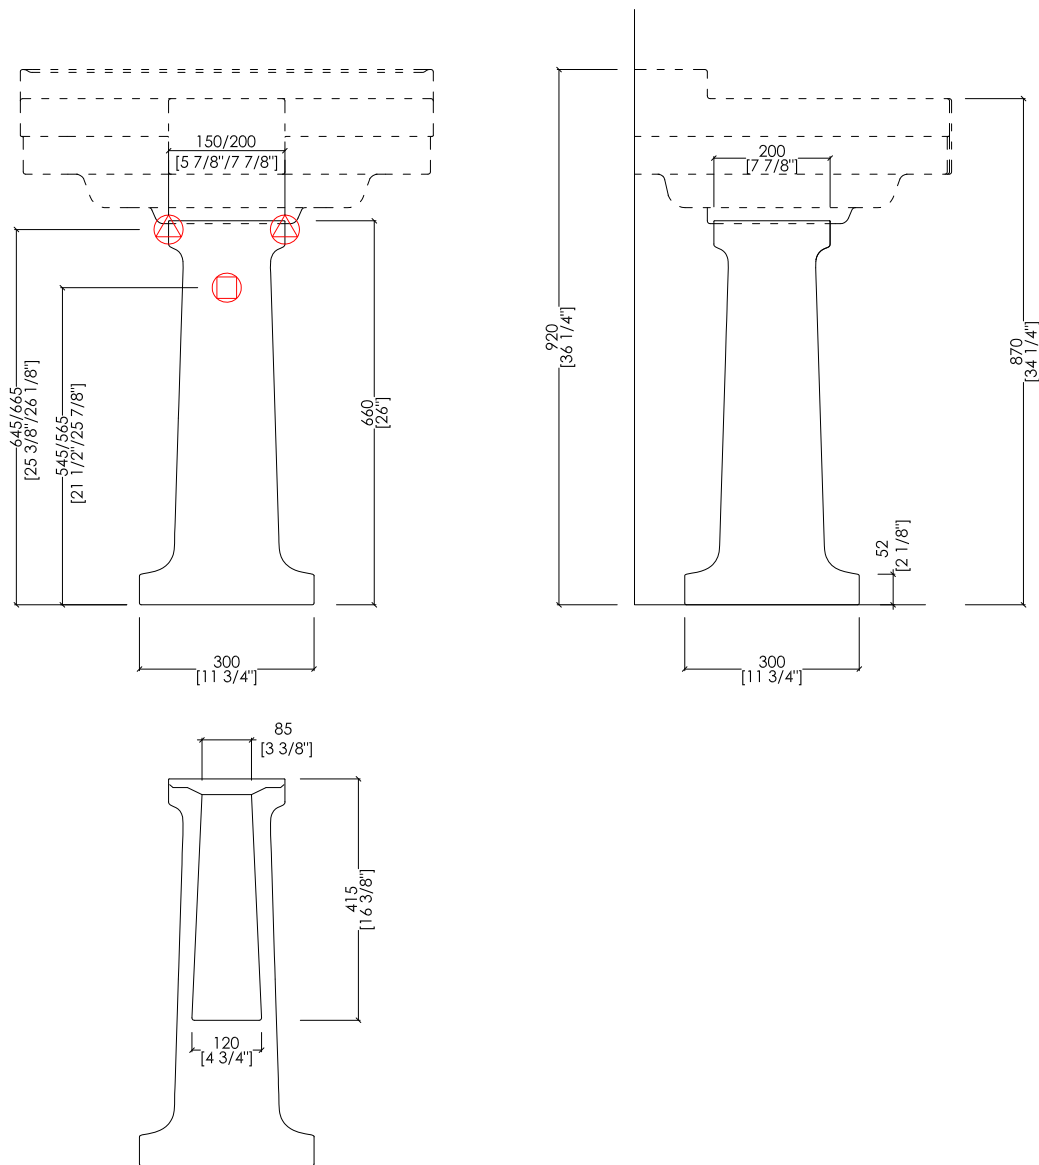

Devon&Devon

BOGART

design Paola Ciarmatori

IBCOLBOG; 2IBCOLBOG

- COLONNA
- MATERIALE: ceramica
- FINITURA: bianco o nero
- TOLLERANZA: $\pm 2\% \geq 750$ mm; $\pm 5\% \leq 750$ mm
- DIMENSIONE IMBALLO: mm 330x360x700H
- PESO: 14 Kg

N.B. Tutte le misure sono in millimetri/pollici. Questo disegno è di proprietà Devon&Devon. Non può essere riprodotto o trasmesso a terzi senza autorizzazione.

- PEDESTAL
- MATERIAL: ceramic
- FINISH: white or black
- TOLERANCE: $\pm 2\% \geq 29 1/2$ inch; $\pm 5\% \leq 29 1/2$ inch
- PACKAGING SIZE: inch 13"x 14 1/8"x 27 1/2"H
- WEIGHT: 30.9 Lbs

N.B. All measurements are in millimetres/inch. This drawing is property of Devon&Devon. It may not be reproduced or transmitted to third parties without authorization.