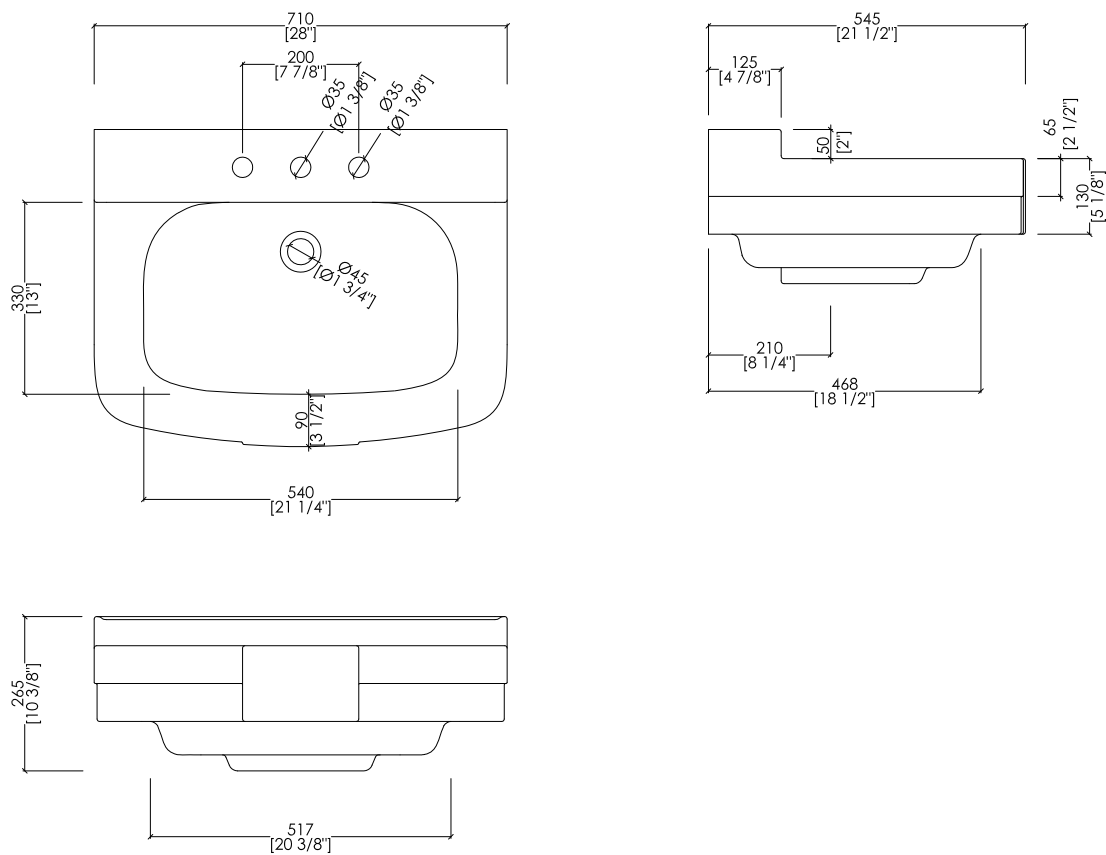

## BOGART

design Paola Ciarmatori

IBLG(1-3)FBOG; 2IBLG(1-3)FBOG

- LAVABO (1-3 FORI)
- MATERIALE: ceramica
- FINITURA: bianco o nero
- TOLLERANZA:  $\pm 2\% \geq 750$  mm;  $\pm 5\% \leq 750$  mm
- DIMENSIONE IMBALLO: mm 720x260x540H
- PESO: 22 Kg

- BASIN (1-3 TAP HOLES)
- MATERIAL: ceramic
- FINISH: white or black
- TOLERANCE:  $\pm 2\% \geq 29$  1/2" inch;  $\pm 5\% \leq 29$  1/2" inch
- PACKAGING SIZE: inch 28 3/8"x 10 1/4"x 21 1/4"H
- WEIGHT: 48.5 Lbs

**N.B.** Tutte le misure sono in millimetri/pollici. Questo disegno è di proprietà Devon&Devon. Non può essere riprodotto o trasmesso a terzi senza autorizzazione.

- PEDESTAL
- MATERIAL: ceramic
- FINISH: white or black
- TOLERANCE:  $\pm 2\% \geq 29 1/2$  inch;  $\pm 5\% \leq 29 1/2$  inch
- PACKAGING SIZE: inch 13"x 14 1/8"x 27 1/2"H
- WEIGHT: 30.9 Lbs

**N.B.** All measurements are in millimetres/inch. This drawing is property of Devon&Devon. It may not be reproduced or transmitted to third parties without authorization.