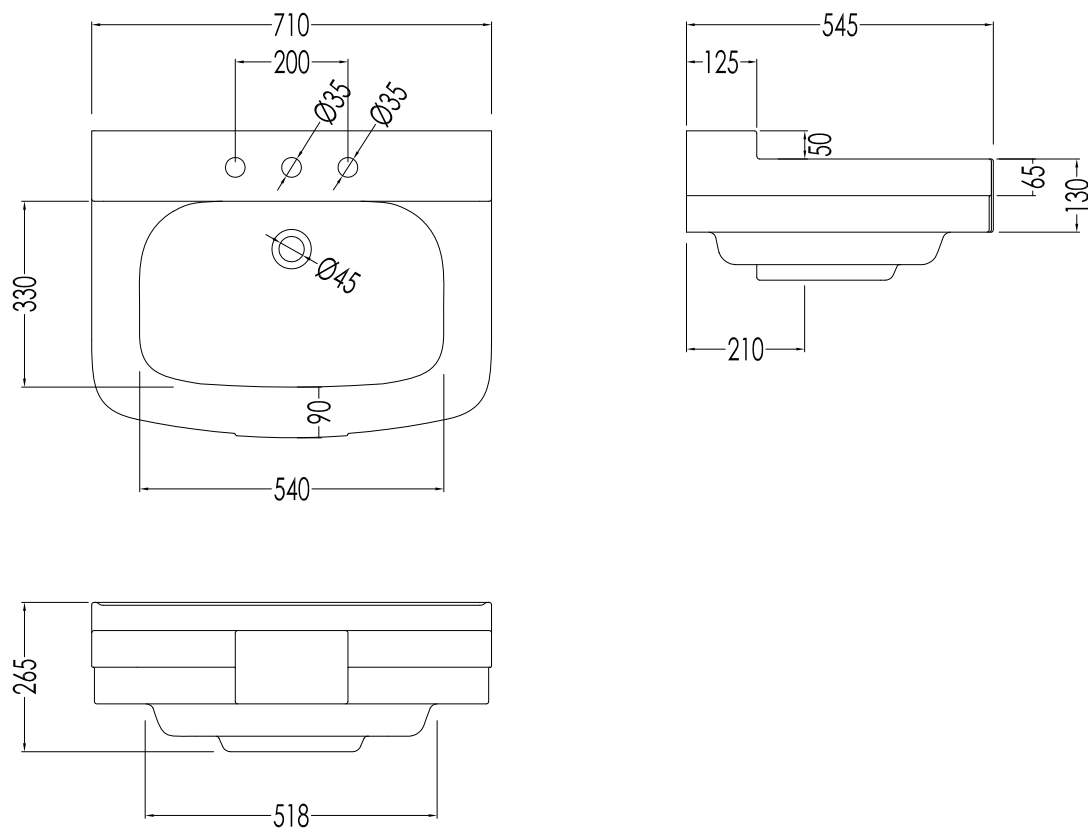

## BOGART

design Paola Ciarmatori

IBLG(1-3)FBOG; 2IBLG(1-3)FBOG

- ▶ LAVABO (1-3 FORI)
- ▶ MATERIALE: ceramica
- ▶ FINITURA: bianco o nero
- ▶ TOLLERANZA:  $\pm 2\% \geq 750$  mm;  $\pm 5\% \leq 750$  mm
- ▶ DIMENSIONE IMBALLO: mm 720x260x540H
- ▶ PESO: 22 Kg

**N.B.** Tutte le misure sono in millimetri. Questo disegno è di proprietà Devon&Devon. Non può essere riprodotto o trasmesso a terzi senza autorizzazione.

- ▶ BASIN (1-3 TAP HOLES)
- ▶ MATERIAL: ceramic
- ▶ FINISH: white or black
- ▶ TOLERANCE:  $\pm 2\% \geq 750$  mm;  $\pm 5\% \leq 750$  mm
- ▶ PACKAGING SIZE: mm 720x260x540H
- ▶ WEIGHT: 26 Kg

**N.B.** Tutte le misure sono in millimetri. Questo disegno è di proprietà Devon&Devon. Non può essere riprodotto o trasmesso a terzi senza autorizzazione.

- PEDESTAL
- MATERIAL: ceramic
- FINISH: white or black
- TOLERANCE:  $\pm 2\% \geq 750$  mm;  $\pm 5\% \leq 750$  mm
- PACKAGING SIZE: mm 330x360x700H
- WEIGHT: 14 Kg

**N.B.** All measurements are in millimetres. This drawing is property of Devon&Devon. It may not be reproduced or transmitted to third parties without authorization.