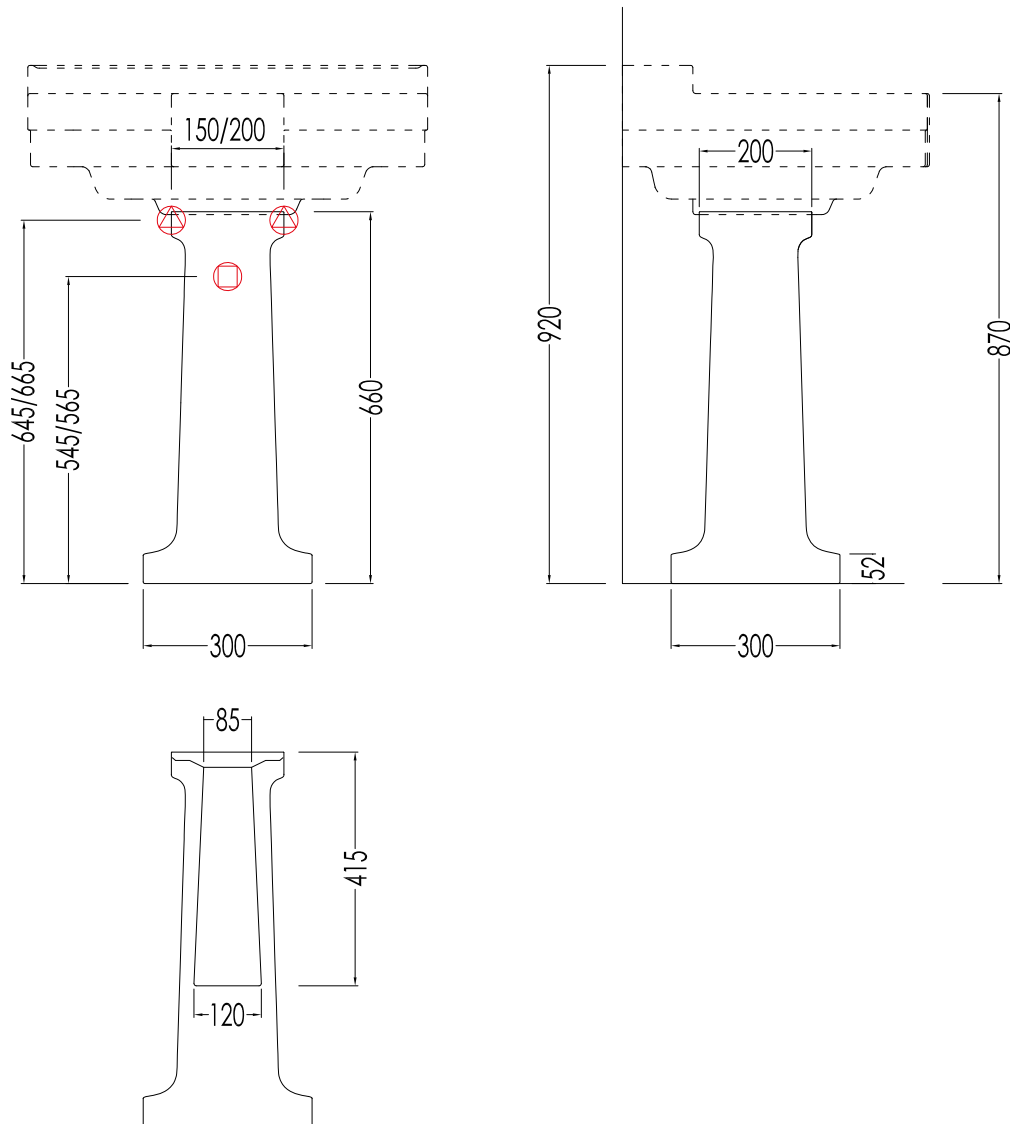

Devon&Devon

BOGART

design Paola Ciarmatori

IBCOLBOG; 2IBCOLBOG

- COLONNA
- MATERIALE: ceramica
- FINITURA: bianco o nero
- TOLLERANZA: $\pm 2\% \geq 750$ mm; $\pm 5\% \leq 750$ mm
- DIMENSIONE IMBALLO: mm 330x360x700H
- PESO: 14 Kg

N.B. Tutte le misure sono in millimetri. Questo disegno è di proprietà Devon&Devon. Non può essere riprodotto o trasmesso a terzi senza autorizzazione.

- PEDESTAL
- MATERIAL: ceramic
- FINISH: white or black
- TOLERANCE: $\pm 2\% \geq 750$ mm; $\pm 5\% \leq 750$ mm
- PACKAGING SIZE: mm 330x360x700H
- WEIGHT: 14 Kg

N.B. All measurements are in millimetres. This drawing is property of Devon&Devon. It may not be reproduced or transmitted to third parties without authorization.