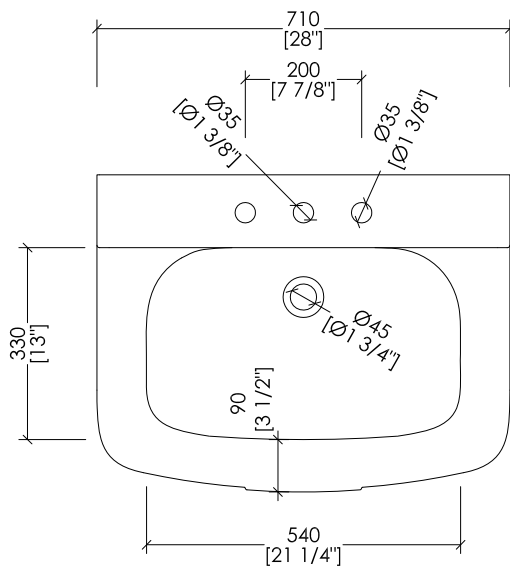

- VANITY UNIT:
MATERIAL: polished lacquered wood
FINISH: deep black, pure white, cream, warm grey, blue violet, red, fango, prune
- BOGART WASHBASIN:
MATERIAL: porcelain
FINISH: white or black
- PACKAGING SIZE: inch 34 5/8"x 30 3/4"x 23 1/4"H
- WEIGHT: 49 Lbs

N.B. Tutte le misure sono in millimetri/pollici. Questo disegno è di proprietà Devon&Devon. Non può essere riprodotto o trasmesso a terzi senza autorizzazione.

N.B. All measurements are in millimetres/inch. This drawing is property of Devon&Devon. It may not be reproduced or transmitted to third parties without authorization.

Devon&Devon

BOGART

design Paola Ciarmatori

IBLG(1-3)FBOG; 2IBLG(1-3)FBOG

- ▶ LAVABO (1-3 FORI)
- ▶ MATERIALE: porcellana
- ▶ FINITURA: bianco o nero
- ▶ TOLLERANZA: $\pm 2\% \geq 750$ mm; $\pm 5\% \leq 750$ mm
- ▶ DIMENSIONI IMBALLO: mm 720x260x580H
- ▶ PESO: 22 Kg

- ▶ BASIN (1-3 TAP HOLES)
- ▶ MATERIAL: porcelain
- ▶ FINISH: white or black
- ▶ TOLERANCE: $\pm 2\% \geq 29 1/2$ " inch; $\pm 5\% \leq 29 1/2$ " inch
- ▶ PACKAGING SIZE: inch 28 3/8"x 10 1/4"x 22 7/8"H
- ▶ WEIGHT: 49 Lbs