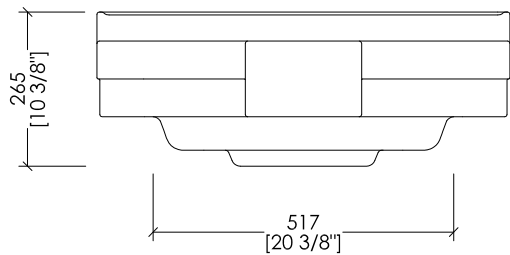

- VANITY UNIT:
MATERIAL: polished lacquered wood
FINISH: deep black, pure white, cream, warm grey, blue violet, red, fango, prune
- BOGART WASHBASIN:
MATERIAL: porcelain
FINISH: white or black
- PACKAGING SIZE: inch 34 5/8"x 30 3/4"x 23 1/4"H
- WEIGHT: 49 Lbs

N.B. Tutte le misure sono in millimetri/pollici. Questo disegno è di proprietà Devon&Devon. Non può essere riprodotto o trasmesso a terzi senza autorizzazione.

N.B. All measurements are in millimetres/inch. This drawing is property of Devon&Devon. It may not be reproduced or transmitted to third parties without authorization.

Devon&Devon

BOGART

design Paola Ciarmatori

IBLG(1-3)FBOG; 2IBLG(1-3)FBOG

- ▶ LAVABO (1-3 FORI)
- ▶ MATERIALE: porcellana
- ▶ FINITURA: bianco o nero
- ▶ TOLLERANZA: $\pm 2\% \geq 750$ mm; $\pm 5\% \leq 750$ mm
- ▶ DIMENSIONI IMBALLO: mm 720x260x580H
- ▶ PESO: 22 Kg

- ▶ BASIN (1-3 TAP HOLES)
- ▶ MATERIAL: porcelain
- ▶ FINISH: white or black
- ▶ TOLERANCE: $\pm 2\% \geq 29 1/2$ " inch; $\pm 5\% \leq 29 1/2$ " inch
- ▶ PACKAGING SIZE: inch 28 3/8"x 10 1/4"x 22 7/8"H
- ▶ WEIGHT: 49 Lbs