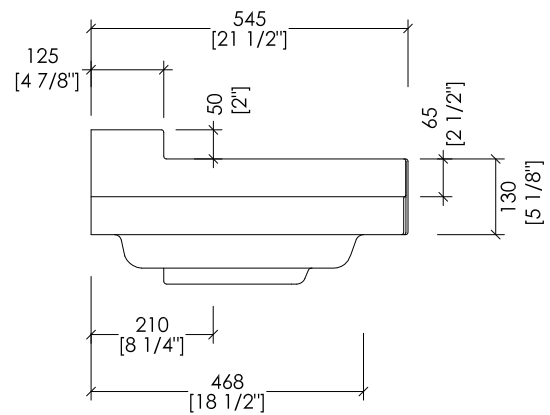

- VANITY UNIT:
MATERIAL: polished lacquered wood
FINISH: deep black, pure white, cream, warm grey, blue violet, red, fango, prune
- BOGART WASHBASIN:
MATERIAL: porcelain
FINISH: white or black
- PACKAGING SIZE: inch 34 5/8"x 30 3/4"x 23 1/4"H
- WEIGHT: 49 Lbs

N.B. Tutte le misure sono in millimetri/pollici. Questo disegno è di proprietà Devon&Devon. Non può essere riprodotto o trasmesso a terzi senza autorizzazione.

N.B. All measurements are in millimetres/inch. This drawing is property of Devon&Devon. It may not be reproduced or transmitted to third parties without authorization.

Devon&Devon

BOGART

design Paola Ciarmatori

IBLG(1-3)FBOG; 2IBLG(1-3)FBOG

- ▶ LAVABO (1-3 FORI)
- ▶ MATERIALE: porcellana
- ▶ FINITURA: bianco o nero
- ▶ TOLLERANZA: $\pm 2\% \geq 750$ mm; $\pm 5\% \leq 750$ mm
- ▶ DIMENSIONI IMBALLO: mm 720x260x580H
- ▶ PESO: 22 Kg

- ▶ BASIN (1-3 TAP HOLES)
- ▶ MATERIAL: porcelain
- ▶ FINISH: white or black
- ▶ TOLERANCE: $\pm 2\% \geq 29 1/2$ " inch; $\pm 5\% \leq 29 1/2$ " inch
- ▶ PACKAGING SIZE: inch 28 3/8"x 10 1/4"x 22 7/8"H
- ▶ WEIGHT: 49 Lbs