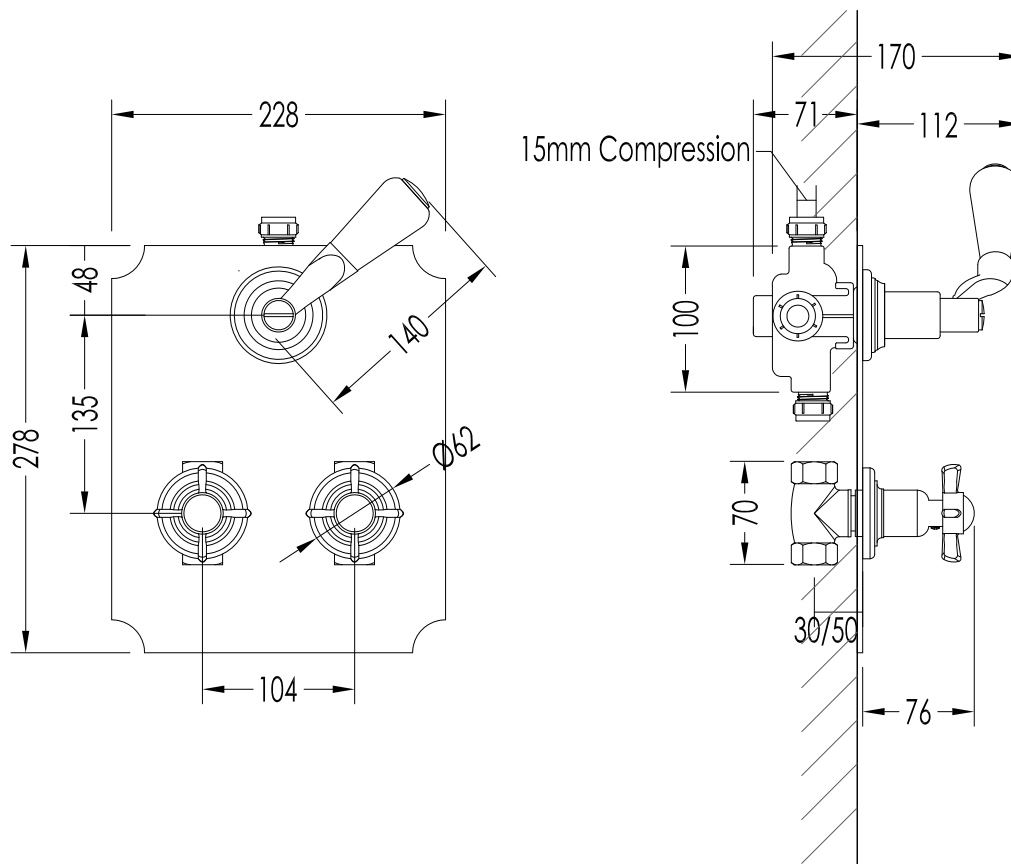

Devon&Devon

MIXER

DE348ANTCR; DE348ANT; DE348ANTNK

- GRUPPO DOCCIA DA PARETE CON DEVIATORE DUE VIE
- MATERIALE: ottone e ceramica bianca
- FINITURA: cromo, oro chiaro o nickel lucido
- TOLLERANZA: $\pm 2\%$

N.B. Tutte le misure sono in millimetri. Questo disegno è di proprietà Devon&Devon.
Non può essere riprodotto o trasmesso a terzi senza autorizzazione.

- SHOWER SET, WALL MOUNTED WITH TWO WAY DIVERTER
- MATERIAL: brass and white ceramic
- FINISH: chrome, light gold or polished nickel
- TOLLERANCE: $\pm 2\%$

N.B. All measurements are in millimetres. This drawing is property of Devon&Devon.
It may not be reproduced or transmitted to third parties without authorization.