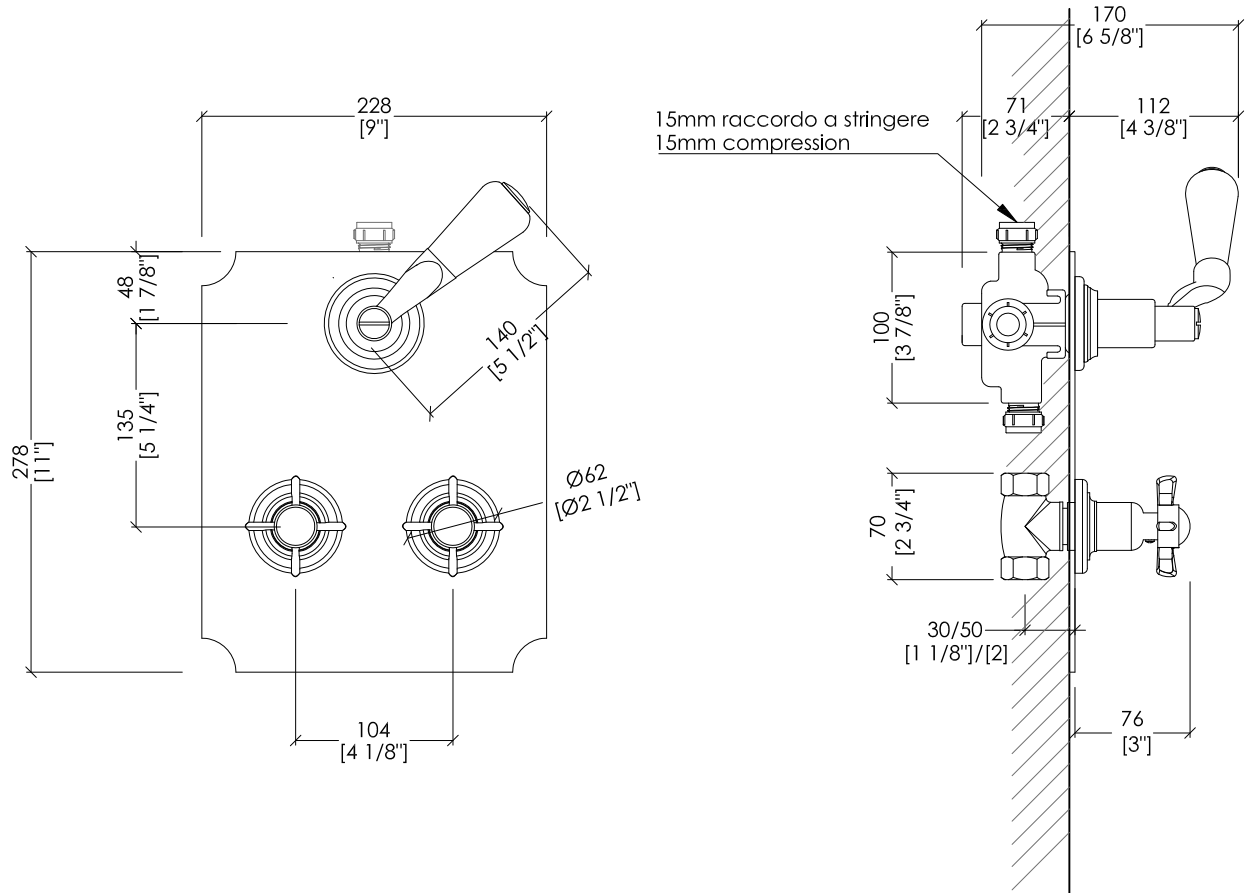

Devon&Devon

ANTIQUE

DE348ANTCR; DE348ANT; DE348ANTNK

- ▶ GRUPPO DOCCIA DA PARETE CON DEVIATORE
- ▶ MATERIALE: ottone e porcellana bianca
- ▶ FINITURA: cromo, oro chiaro, nickel lucido
- ▶ TOLLERANZA: $\pm 2\%$

- ▶ SHOWER SET, WALL MOUNTED WITH DIVERTER
- ▶ MATERIAL: brass and white porcelain
- ▶ FINISH: chrome, light gold or polished nickel
- ▶ TOLERANCE: $\pm 2\%$

N.B. Tutte le misure sono in millimetri/pollici. Questo disegno è di proprietà Devon&Devon. Non può essere riprodotto o trasmesso a terzi senza autorizzazione.

N.B. All measurements are in millimetres/inch. This drawing is property of Devon&Devon. It may not be reproduced or transmitted to third parties without authorization.