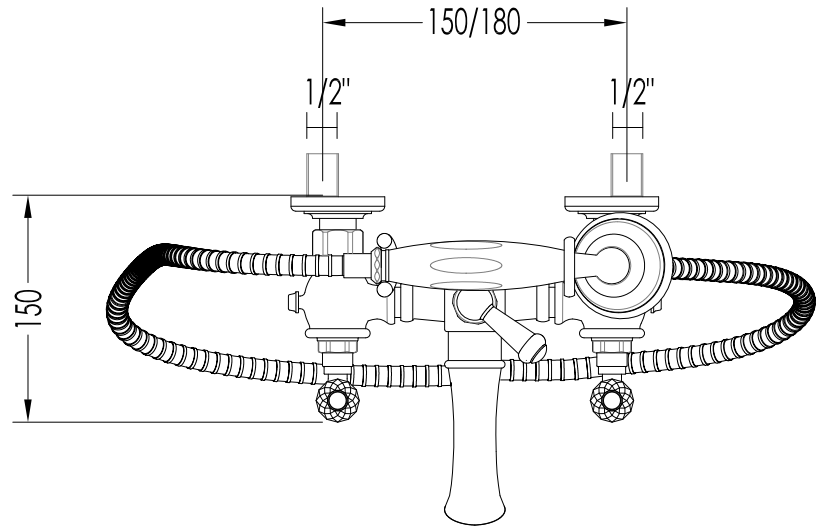

Devon&Devon

ANTIQUE PRECIOUS LEVER

design Paola Ciarmatori

ADAPL34CR; ADAPL34; ADAPL34NK

- ▶ GRUPPO VASCA A MURO CON DOCCETTA E FLESSIBILE
- ▶ MATERIALE: ottone e cristallo nero
- ▶ FINITURA: cromo, oro chiaro o nickel lucido
- ▶ TOLLERANZA: $\pm 2\%$
- ▶ DIMENSIONE IMBALLO: mm 300x245x210H
- ▶ PESO: 4.62 Kg

N.B. Tutte le misure sono in millimetri. Questo disegno è di proprietà Devon&Devon. Non può essere riprodotto o trasmesso a terzi senza autorizzazione.

- ▶ BATH AND SHOWER MIXER - WALL MOUNTED WITH HOSE AND HANDSET
- ▶ MATERIAL: brass and white porcelain
- ▶ FINISH: chrome, light gold or nickel lucido
- ▶ TOLERANCE: $\pm 2\%$
- ▶ PACKAGING SIZE: mm 300x245x210H
- ▶ WEIGHT: 4.62 Kg

ADA56CR; ADA56; ADA56NK

- ▶ PROLUNGA PER GRUPPO VASCA ADAPL34
- ▶ MATERIALE: ottone
- ▶ FINITURA: cromo, oro chiaro o nickel lucido
- ▶ TOLLERANZA: $\pm 2\%$
- ▶ DIMENSIONE IMBALLO: mm 230x180x95H
- ▶ PESO: 1.02 Kg

N.B. Tutte le misure sono in millimetri. Questo disegno è di proprietà Devon&Devon. Non può essere riprodotto o trasmesso a terzi senza autorizzazione.

- ▶ EXTENTION FOR BATH SHOWER MIXER ADA34
- ▶ MATERIAL: brass
- ▶ FINISH: chrome, light gold or polished nickel
- ▶ TOLERANCE: $\pm 2\%$
- ▶ PACKAGING SIZE: mm 230x180x95H
- ▶ WEIGHT: 1.02 Kg