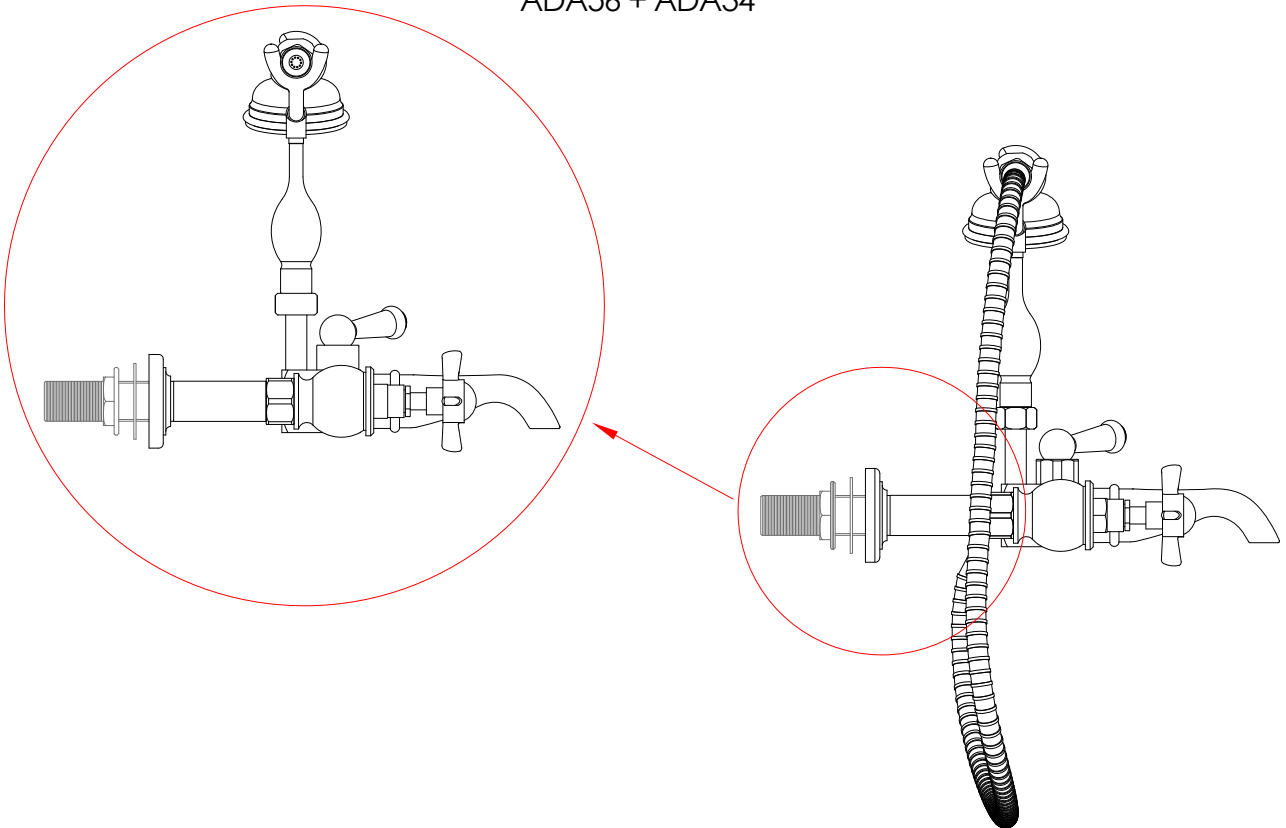

Devon&Devon

ANTIQUE PRECIOUS LEVER

design Paola Ciarmatori

ADAPL34CR; ADAPL34; ADAPL34NK

- ▶ GRUPPO VASCA A MURO CON DOCCETTA E FLESSIBILE
- ▶ MATERIALE: ottone e cristallo nero
- ▶ FINITURA: cromo, oro chiaro o nickel lucido
- ▶ TOLLERANZA: ± 2 %
- ▶ DIMENSIONE IMBALLO: mm 300x245x210H
- ▶ PESO: 4.62 Kg

N.B. Tutte le misure sono in millimetri/pollici. Questo disegno è di proprietà Devon&Devon. Non può essere riprodotto o trasmesso a terzi senza autorizzazione.

- ▶ BATH AND SHOWER MIXER - WALL MOUNTED WITH HOSE AND HANDSET
- ▶ MATERIAL: brass and white porcelain
- ▶ FINISH: chrome, light gold or nickel lucido
- ▶ TOLERANCE: ± 2 %
- ▶ PACKAGING SIZE: inch 11 3/4"x9 5/8"x8 1/4"H
- ▶ WEIGHT: 10.18 Lbs

ADA56 + ADA34

ADA56CR; ADA56; ADA56NK

- ▶ PROLUNGA PER GRUPPO VASCA ADAPL34
- ▶ MATERIALE: ottone
- ▶ FINITURA: cromo, oro chiaro, nickel lucido
- ▶ TOLLERANZA: $\pm 2\%$
- ▶ DIMENSIONE IMBALLO: mm 235x180x95H
- ▶ PESO: 1.02 Kg

- ▶ EXTENTION FOR ADAPL34 BATH SHOWER MIXER
- ▶ MATERIAL: brass
- ▶ FINISH: chrome, light gold or polished nickel
- ▶ TOLERANCE: $\pm 2\%$
- ▶ PACKAGING SIZE: inch 9 1/4"x7 1/8"x3 3/4"H
- ▶ WEIGHT: 2.25 Lbs