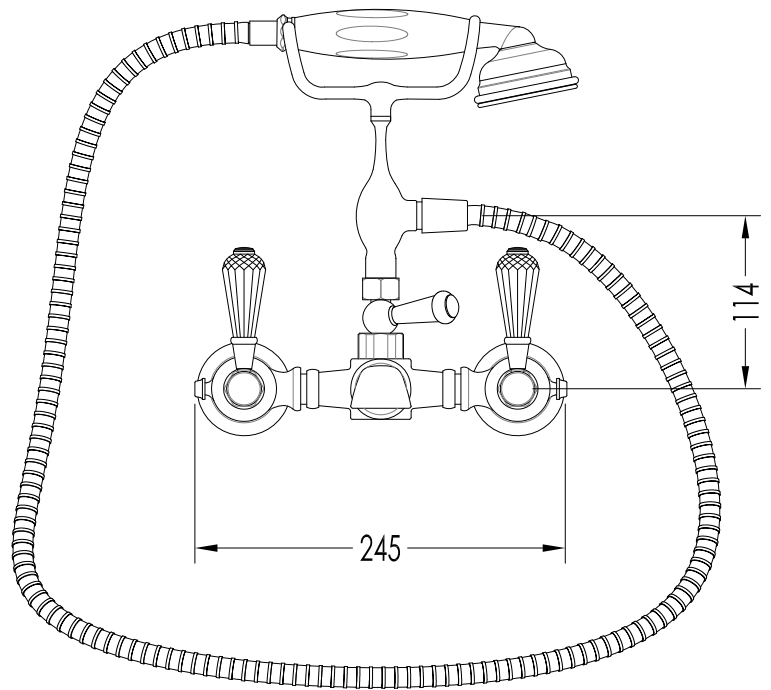

Devon&Devon

ANTIQUE PRECIOUS LEVER

design Paola Ciarmatori

ADAPL34CR; ADAPL34; ADAPL34NK

- ▶ GRUPPO VASCA A MURO CON DOCCETTA E FLESSIBILE
- ▶ MATERIALE: ottone e cristallo nero
- ▶ FINITURA: cromo, oro chiaro o nickel lucido
- ▶ TOLLERANZA: $\pm 2\%$
- ▶ DIMENSIONE IMBALLO: mm 300x245x210H
- ▶ PESO: 4.62 Kg

N.B. Tutte le misure sono in millimetri. Questo disegno è di proprietà Devon&Devon. Non può essere riprodotto o trasmesso a terzi senza autorizzazione.

- ▶ BATH AND SHOWER MIXER - WALL MOUNTED WITH HOSE AND HANDSET
- ▶ MATERIAL: brass and white porcelain
- ▶ FINISH: chrome, light gold or nickel lucido
- ▶ TOLERANCE: $\pm 2\%$
- ▶ PACKAGING SIZE: mm 300x245x210H
- ▶ WEIGHT: 4.62 Kg

ADA56CR; ADA56; ADA56NK

- ▶ PROLUNGA PER GRUPPO VASCA ADAPL34
- ▶ MATERIALE: ottone
- ▶ FINITURA: cromo, oro chiaro o nickel lucido
- ▶ TOLLERANZA: $\pm 2\%$
- ▶ DIMENSIONE IMBALLO: mm 230x180x95H
- ▶ PESO: 1.02 Kg

N.B. Tutte le misure sono in millimetri. Questo disegno è di proprietà Devon&Devon. Non può essere riprodotto o trasmesso a terzi senza autorizzazione.

- ▶ EXTENTION FOR BATH SHOWER MIXER ADA34
- ▶ MATERIAL: brass
- ▶ FINISH: chrome, light gold or polished nickel
- ▶ TOLERANCE: $\pm 2\%$
- ▶ PACKAGING SIZE: mm 230x180x95H
- ▶ WEIGHT: 1.02 Kg