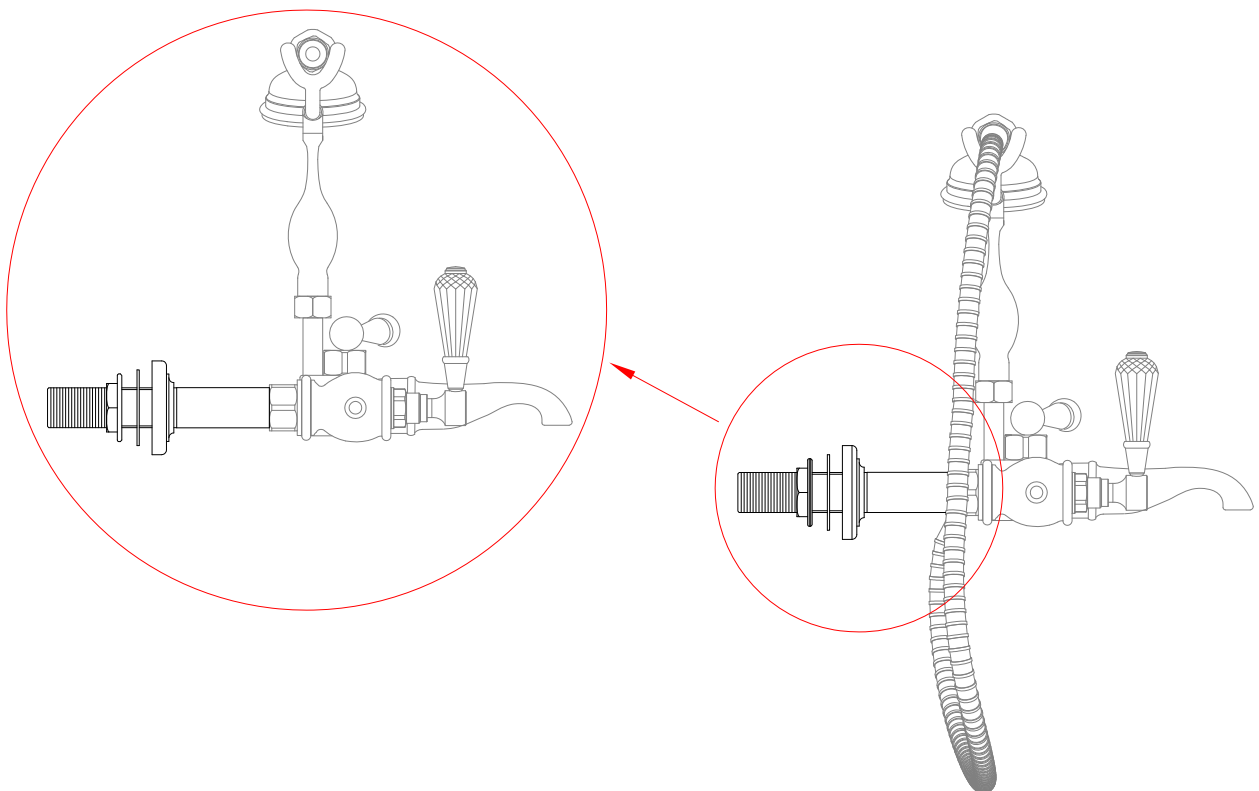

Devon&Devon

ANTIQUE PRECIOUS LEVER

design Paola Ciarmatori

ADAPL34CR; ADAPL34; ADAPL34NK

- ▶ GRUPPO VASCA A MURO CON DOCCETTA E FLESSIBILE
- ▶ MATERIALE: ottone e cristallo nero
- ▶ FINITURA: cromo, oro chiaro o nickel lucido
- ▶ TOLLERANZA: $\pm 2\%$
- ▶ DIMENSIONE IMBALLO: mm 300x245x210H
- ▶ PESO: 4.62 Kg

N.B. Tutte le misure sono in millimetri. Questo disegno è di proprietà Devon&Devon. Non può essere riprodotto o trasmesso a terzi senza autorizzazione.

- ▶ BATH AND SHOWER MIXER - WALL MOUNTED WITH HOSE AND HANDSET
- ▶ MATERIAL: brass and white porcelain
- ▶ FINISH: chrome, light gold or nickel lucido
- ▶ TOLERANCE: $\pm 2\%$
- ▶ PACKAGING SIZE: mm 300x245x210H
- ▶ WEIGHT: 4.62 Kg

ADA56CR; ADA56; ADA56NK

- ▶ PROLUNGA PER GRUPPO VASCA ADAPL34
- ▶ MATERIALE: ottone
- ▶ FINITURA: cromo, oro chiaro o nickel lucido
- ▶ TOLLERANZA: $\pm 2\%$
- ▶ DIMENSIONE IMBALLO: mm 230x180x95H
- ▶ PESO: 1.02 Kg

N.B. Tutte le misure sono in millimetri. Questo disegno è di proprietà Devon&Devon. Non può essere riprodotto o trasmesso a terzi senza autorizzazione.

- ▶ EXTENTION FOR BATH SHOWER MIXER ADA34
- ▶ MATERIAL: brass
- ▶ FINISH: chrome, light gold or polished nickel
- ▶ TOLERANCE: $\pm 2\%$
- ▶ PACKAGING SIZE: mm 230x180x95H
- ▶ WEIGHT: 1.02 Kg