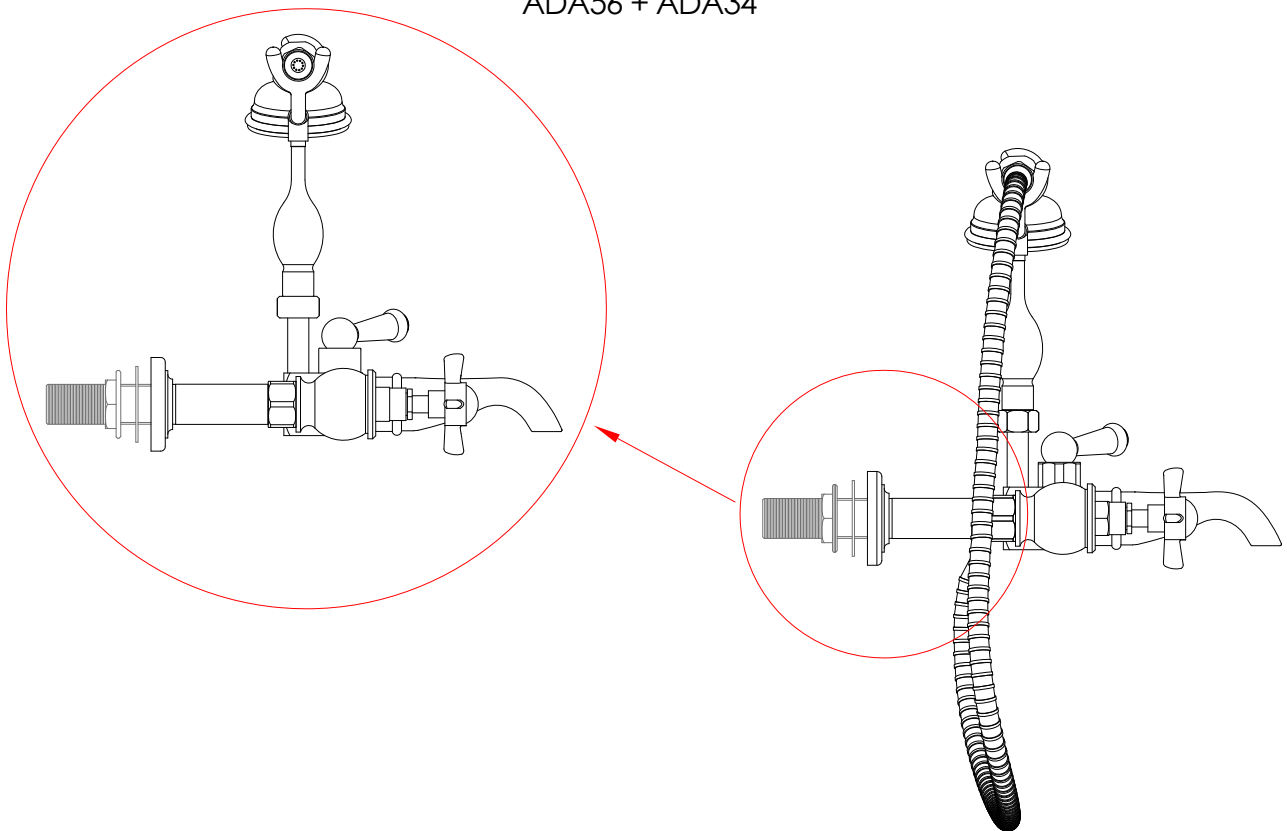

Devon&Devon

ANTIQUE PRECIOUS LEVER

design Paola Ciarmatori

ADAPL34CR; ADAPL34; ADAPL34NK

- ▶ GRUPPO VASCA A MURO CON DOCCETTA E FLESSIBILE
- ▶ MATERIALE: ottone e cristallo nero
- ▶ FINITURA: cromo, oro chiaro o nickel lucido
- ▶ TOLLERANZA: $\pm 2\%$
- ▶ DIMENSIONE IMBALLO: mm 300x245x210H
- ▶ PESO: 4.62 Kg

N.B. Tutte le misure sono in millimetri/pollici. Questo disegno è di proprietà Devon&Devon. Non può essere riprodotto o trasmesso a terzi senza autorizzazione.

- ▶ BATH AND SHOWER MIXER - WALL MOUNTED WITH HOSE AND HANDSET
- ▶ MATERIAL: brass and white porcelain
- ▶ FINISH: chrome, light gold or nickel lucido
- ▶ TOLERANCE: $\pm 2\%$
- ▶ PACKAGING SIZE: inch 11 3/4"x9 5/8"x8 1/4"H
- ▶ WEIGHT: 10.18 Lbs

ADA56 + ADA34

ADA56CR; ADA56; ADA56NK

- ▶ PROLUNGA PER GRUPPO VASCA ADAPL34
- ▶ MATERIALE: ottone
- ▶ FINITURA: cromo, oro chiaro, nickel lucido
- ▶ TOLLERANZA: $\pm 2\%$
- ▶ DIMENSIONE IMBALLO: mm 235x180x95H
- ▶ PESO: 1.02 Kg

- ▶ EXTENTION FOR ADAPL34 BATH SHOWER MIXER
- ▶ MATERIAL: brass
- ▶ FINISH: chrome, light gold or polished nickel
- ▶ TOLERANCE: $\pm 2\%$
- ▶ PACKAGING SIZE: inch 9 1/4"x7 1/8"x3 3/4"H
- ▶ WEIGHT: 2.25 Lbs