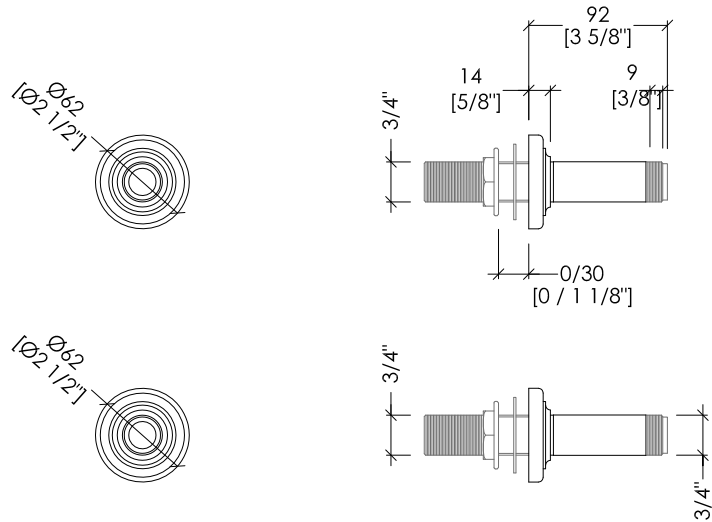

Devon&Devon

ANTIQUE PRECIOUS LEVER

design Paola Ciarmatori

ADAPL34CR; ADAPL34; ADAPL34NK

- ▶ GRUPPO VASCA A MURO CON DOCCETTA E FLESSIBILE
- ▶ MATERIALE: ottone e cristallo nero
- ▶ FINITURA: cromo, oro chiaro o nickel lucido
- ▶ TOLLERANZA: $\pm 2\%$
- ▶ DIMENSIONE IMBALLO: mm 300x245x210H
- ▶ PESO: 4.62 Kg

N.B. Tutte le misure sono in millimetri/pollici. Questo disegno è di proprietà Devon&Devon. Non può essere riprodotto o trasmesso a terzi senza autorizzazione.

- ▶ BATH AND SHOWER MIXER - WALL MOUNTED WITH HOSE AND HANDSET
- ▶ MATERIAL: brass and white porcelain
- ▶ FINISH: chrome, light gold or nickel lucido
- ▶ TOLERANCE: $\pm 2\%$
- ▶ PACKAGING SIZE: inch 11 3/4"x9 5/8"x8 1/4"H
- ▶ WEIGHT: 10.18 Lbs

ADA56 + ADA34

ADA56CR; ADA56; ADA56NK

- ▶ PROLUNGA PER GRUPPO VASCA ADAPL34
- ▶ MATERIALE: ottone
- ▶ FINITURA: cromo, oro chiaro, nickel lucido
- ▶ TOLLERANZA: $\pm 2\%$
- ▶ DIMENSIONE IMBALLO: mm 235x180x95H
- ▶ PESO: 1.02 Kg

- ▶ EXTENTION FOR ADAPL34 BATH SHOWER MIXER
- ▶ MATERIAL: brass
- ▶ FINISH: chrome, light gold or polished nickel
- ▶ TOLERANCE: $\pm 2\%$
- ▶ PACKAGING SIZE: inch 9 1/4"x7 1/8"x3 3/4"H
- ▶ WEIGHT: 2.25 Lbs