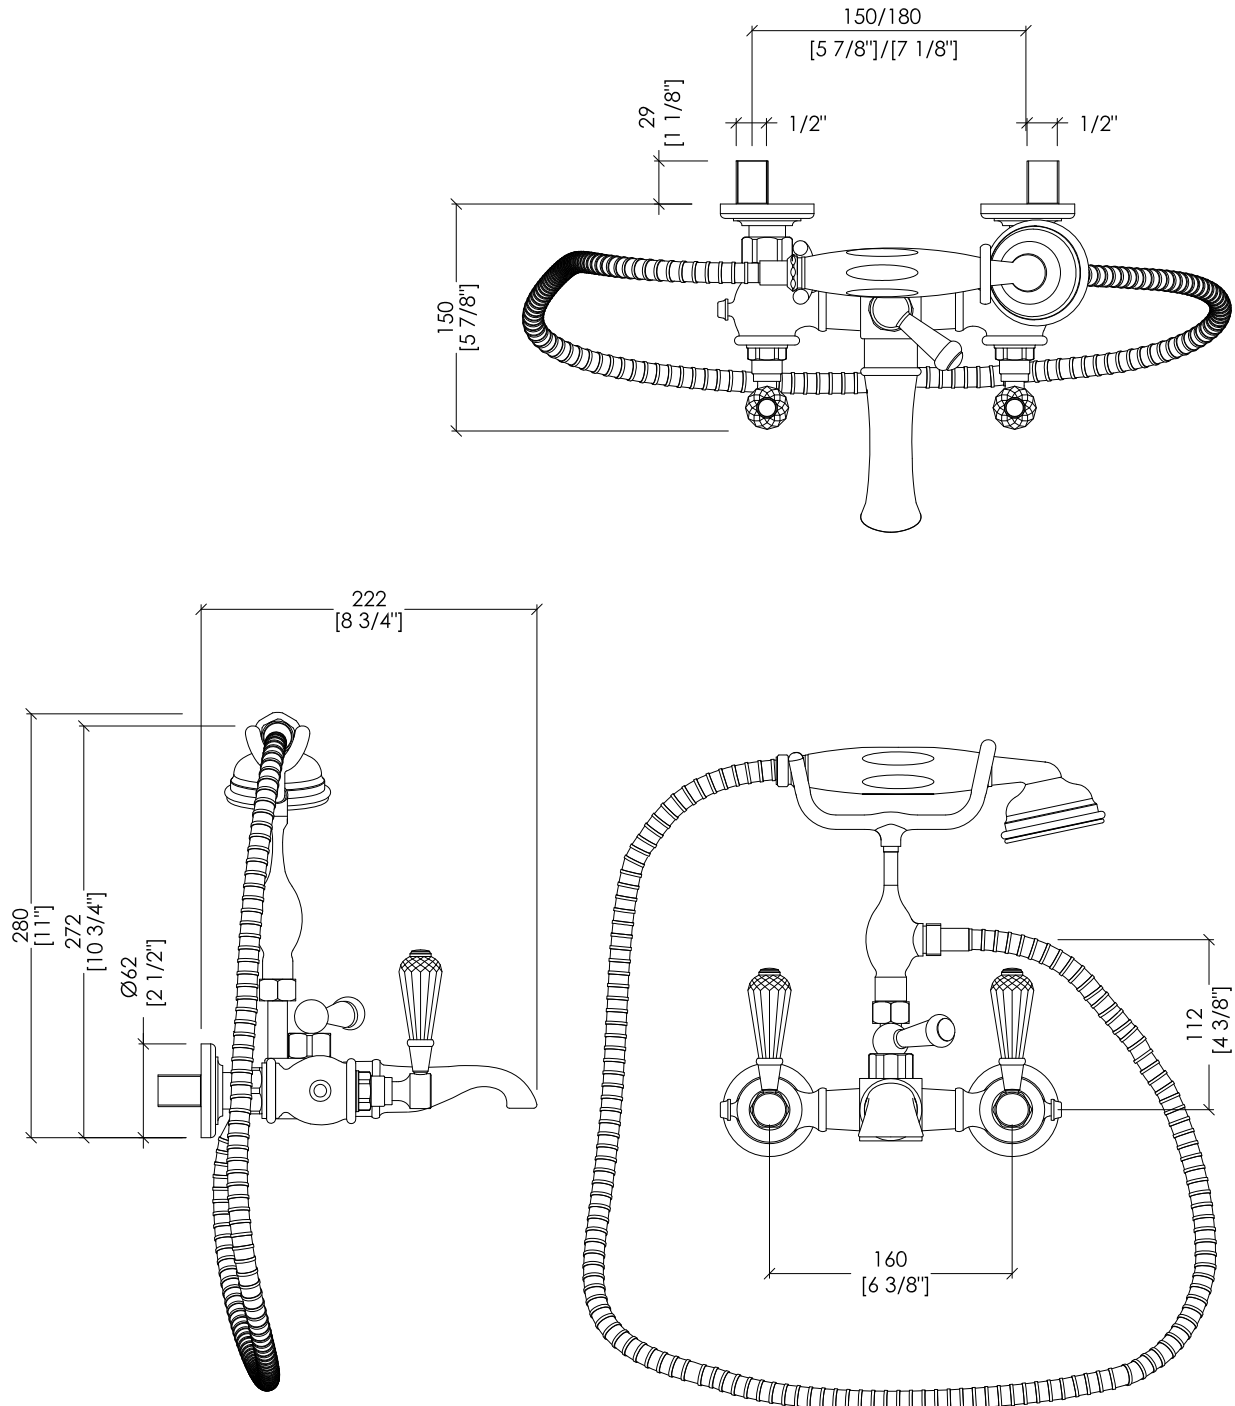

Devon&Devon

ANTIQUE PRECIOUS LEVER

design Paola Ciarmatori

ADAPL34CR; ADAPL34; ADAPL34NK

- ▶ GRUPPO VASCA A MURO CON DOCCETTA E FLESSIBILE
- ▶ MATERIALE: ottone e cristallo nero
- ▶ FINITURA: cromo, oro chiaro o nickel lucido
- ▶ TOLLERANZA: ± 2 %
- ▶ DIMENSIONE IMBALLO: mm 300x245x210H
- ▶ PESO: 4.62 Kg

N.B. Tutte le misure sono in millimetri/pollici. Questo disegno è di proprietà Devon&Devon. Non può essere riprodotto o trasmesso a terzi senza autorizzazione.

- ▶ BATH AND SHOWER MIXER - WALL MOUNTED WITH HOSE AND HANDSET
- ▶ MATERIAL: brass and white porcelain
- ▶ FINISH: chrome, light gold or nickel lucido
- ▶ TOLERANCE: ± 2 %
- ▶ PACKAGING SIZE: inch 11 3/4"x9 5/8"x8 1/4"H
- ▶ WEIGHT: 10.18 Lbs

ADA56 + ADA34

ADA56CR; ADA56; ADA56NK

- ▶ PROLUNGA PER GRUPPO VASCA ADAPL34
- ▶ MATERIALE: ottone
- ▶ FINITURA: cromo, oro chiaro, nickel lucido
- ▶ TOLLERANZA: $\pm 2\%$
- ▶ DIMENSIONE IMBALLO: mm 235x180x95H
- ▶ PESO: 1.02 Kg

- ▶ EXTENTION FOR ADAPL34 BATH SHOWER MIXER
- ▶ MATERIAL: brass
- ▶ FINISH: chrome, light gold or polished nickel
- ▶ TOLERANCE: $\pm 2\%$
- ▶ PACKAGING SIZE: inch 9 1/4"x7 1/8"x3 3/4"H
- ▶ WEIGHT: 2.25 Lbs