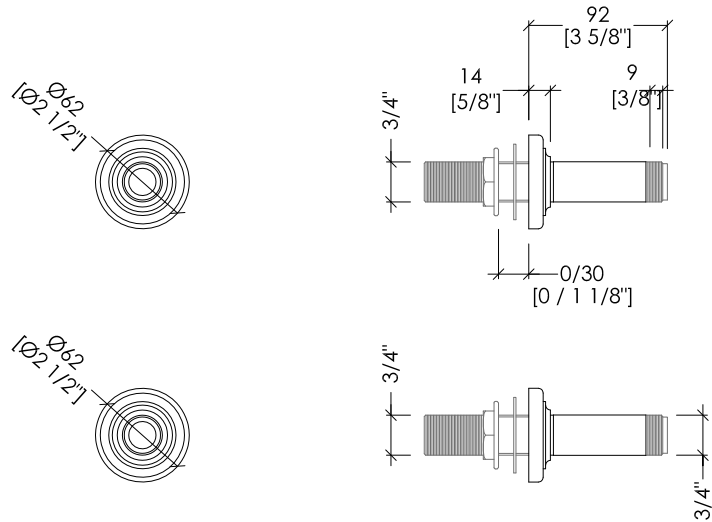

Devon&Devon

ANTIQUE PRECIOUS LEVER

design Paola Ciarmatori

ADAPL34CR; ADAPL34; ADAPL34NK

- ▶ GRUPPO VASCA A MURO CON DOCCETTA E FLESSIBILE
- ▶ MATERIALE: ottone e cristallo nero
- ▶ FINITURA: cromo, oro chiaro o nickel lucido
- ▶ TOLLERANZA: ± 2 %
- ▶ DIMENSIONE IMBALLO: mm 300x245x210H
- ▶ PESO: 4.62 Kg

N.B. Tutte le misure sono in millimetri/pollici. Questo disegno è di proprietà Devon&Devon. Non può essere riprodotto o trasmesso a terzi senza autorizzazione.

- ▶ BATH AND SHOWER MIXER - WALL MOUNTED WITH HOSE AND HANDSET
- ▶ MATERIAL: brass and white porcelain
- ▶ FINISH: chrome, light gold or nickel lucido
- ▶ TOLERANCE: ± 2 %
- ▶ PACKAGING SIZE: inch 11 3/4"x9 5/8"x8 1/4"H
- ▶ WEIGHT: 10.18 Lbs

ADA56 + ADA34

ADA56CR; ADA56; ADA56NK

- ▶ PROLUNGA PER GRUPPO VASCA ADAPL34
- ▶ MATERIALE: ottone
- ▶ FINITURA: cromo, oro chiaro, nickel lucido
- ▶ TOLLERANZA: $\pm 2\%$
- ▶ DIMENSIONE IMBALLO: mm 235x180x95H
- ▶ PESO: 1.02 Kg

- ▶ EXTENTION FOR ADAPL34 BATH SHOWER MIXER
- ▶ MATERIAL: brass
- ▶ FINISH: chrome, light gold or polished nickel
- ▶ TOLERANCE: $\pm 2\%$
- ▶ PACKAGING SIZE: inch 9 1/4"x7 1/8"x3 3/4"H
- ▶ WEIGHT: 2.25 Lbs