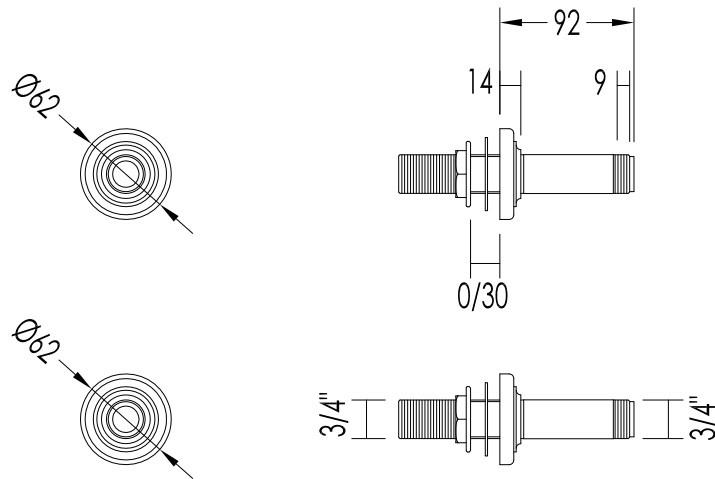

Devon&Devon

ANTIQUE PRECIOUS LEVER