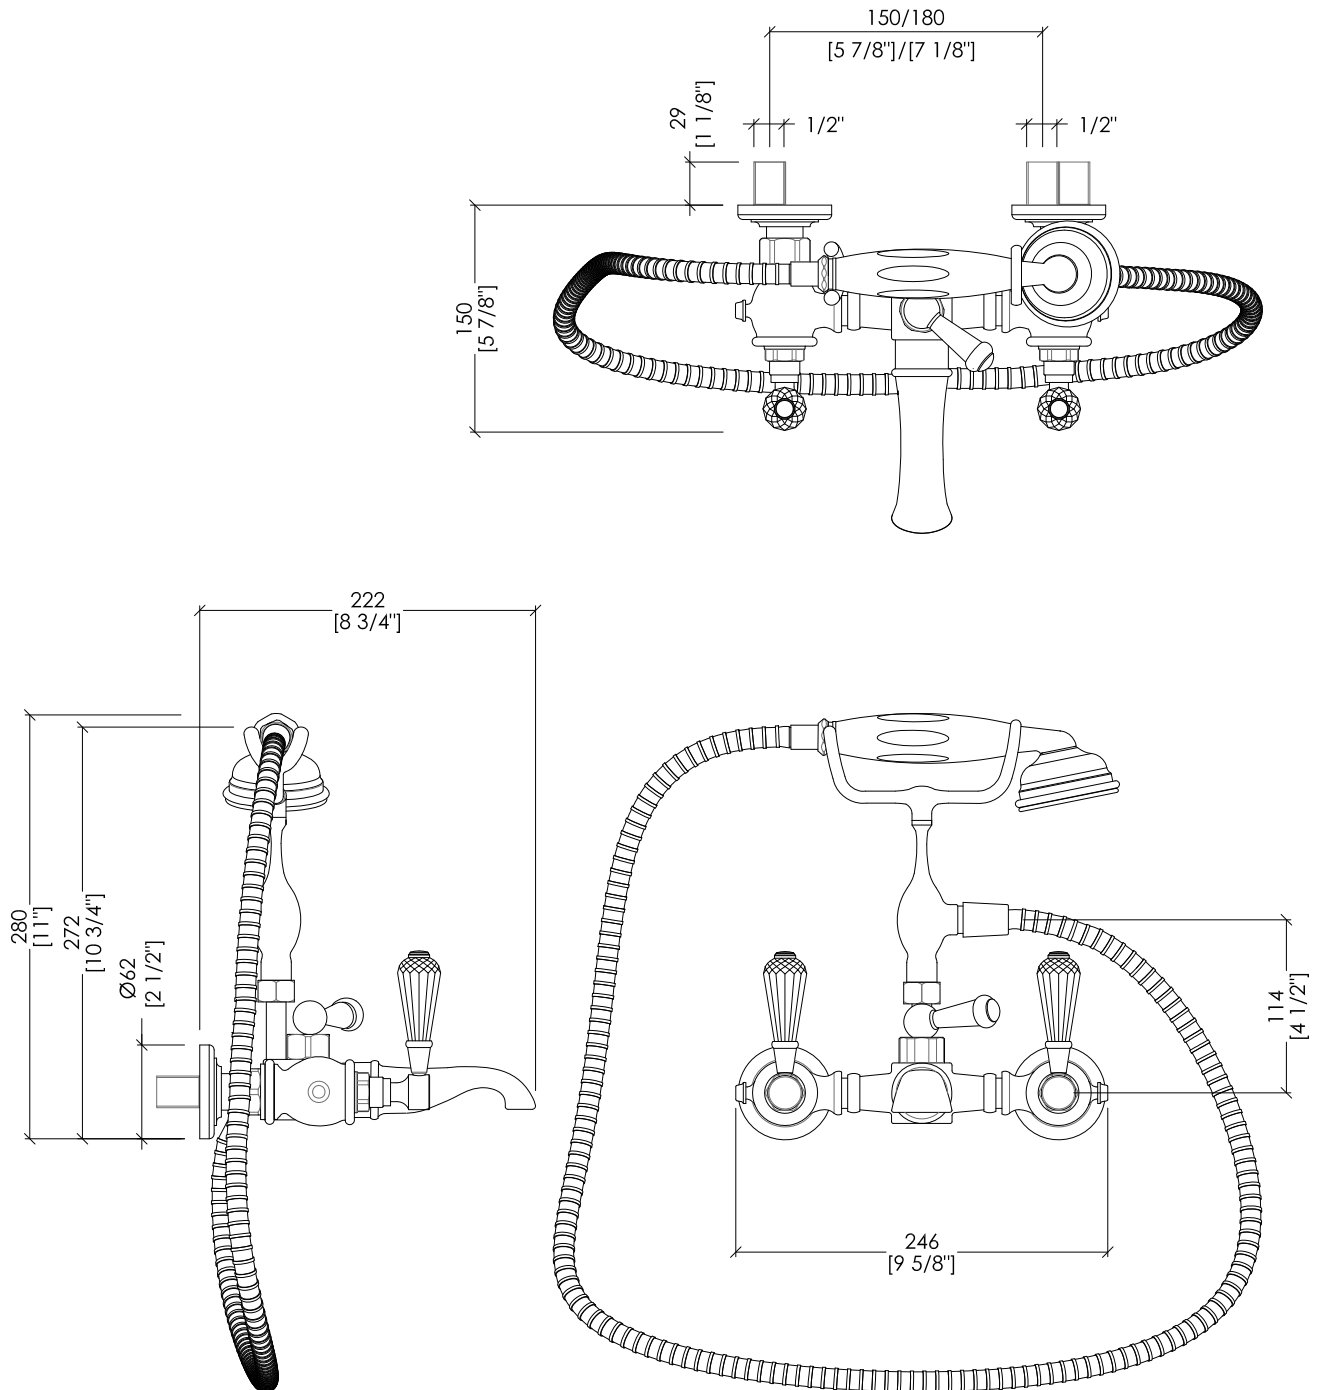

Devon&Devon

ANTIQUE PRECIOUS LEVER

design Paola Ciarmatori

ADAPL34CR; ADAPL34; ADAPL34NK

- ▶ GRUPPO VASCA A MURO CON DOCCETTA E FLESSIBILE
- ▶ MATERIALE: ottone e cristallo nero
- ▶ FINITURA: cromo, oro chiaro o nickel lucido
- ▶ TOLLERANZA: $\pm 2\%$
- ▶ DIMENSIONE IMBALLO: mm 300x245x210H
- ▶ PESO: 4.62 Kg

N.B. Tutte le misure sono in millimetri/pollici. Questo disegno è di proprietà Devon&Devon. Non può essere riprodotto o trasmesso a terzi senza autorizzazione.

- ▶ BATH AND SHOWER MIXER - WALL MOUNTED WITH HOSE AND HANDSET
- ▶ MATERIAL: brass and white porcelain
- ▶ FINISH: chrome, light gold or nickel lucido
- ▶ TOLERANCE: $\pm 2\%$
- ▶ PACKAGING SIZE: inch 11 3/4"x9 5/8"x8 1/4"H
- ▶ WEIGHT: 10.18 Lbs

ADA56 + ADA34

ADA56CR; ADA56; ADA56NK

- ▶ PROLUNGA PER GRUPPO VASCA ADAPL34
- ▶ MATERIALE: ottone
- ▶ FINITURA: cromo, oro chiaro, nickel lucido
- ▶ TOLLERANZA: $\pm 2\%$
- ▶ DIMENSIONE IMBALLO: mm 235x180x95H
- ▶ PESO: 1.02 Kg

- ▶ EXTENTION FOR ADAPL34 BATH SHOWER MIXER
- ▶ MATERIAL: brass
- ▶ FINISH: chrome, light gold or polished nickel
- ▶ TOLERANCE: $\pm 2\%$
- ▶ PACKAGING SIZE: inch 9 1/4"x7 1/8"x3 3/4"H
- ▶ WEIGHT: 2.25 Lbs