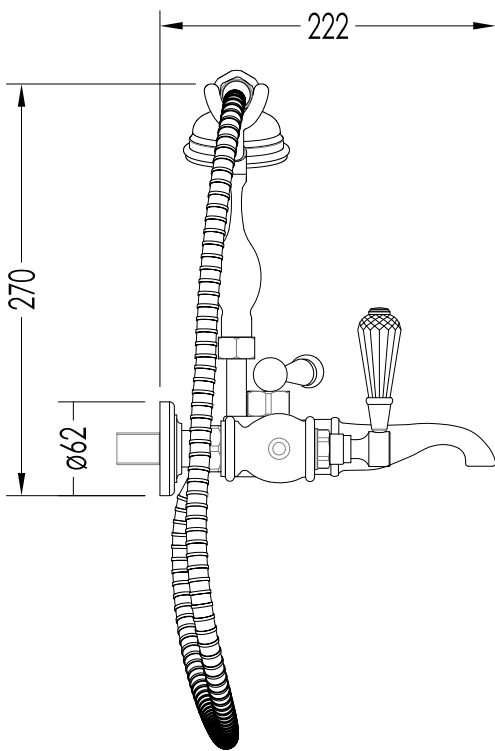

Devon&Devon

ANTIQUE PRECIOUS LEVER

design Paola Ciarmatori

ADAPL34CR; ADAPL34; ADAPL34NK

- ▶ GRUPPO VASCA A MURO CON DOCCETTA E FLESSIBILE
- ▶ MATERIALE: ottone e cristallo nero
- ▶ FINITURA: cromo, oro chiaro o nickel lucido
- ▶ TOLLERANZA: $\pm 2\%$
- ▶ DIMENSIONE IMBALLO: mm 300x245x210H
- ▶ PESO: 4.62 Kg

N.B. Tutte le misure sono in millimetri. Questo disegno è di proprietà Devon&Devon. Non può essere riprodotto o trasmesso a terzi senza autorizzazione.

- ▶ BATH AND SHOWER MIXER - WALL MOUNTED WITH HOSE AND HANDSET
- ▶ MATERIAL: brass and white porcelain
- ▶ FINISH: chrome, light gold or nickel lucido
- ▶ TOLERANCE: $\pm 2\%$
- ▶ PACKAGING SIZE: mm 300x245x210H
- ▶ WEIGHT: 4.62 Kg

ADA56CR; ADA56; ADA56NK

- ▶ PROLUNGA PER GRUPPO VASCA ADAPL34
- ▶ MATERIALE: ottone
- ▶ FINITURA: cromo, oro chiaro o nickel lucido
- ▶ TOLLERANZA: $\pm 2\%$
- ▶ DIMENSIONE IMBALLO: mm 230x180x95H
- ▶ PESO: 1.02 Kg

N.B. Tutte le misure sono in millimetri. Questo disegno è di proprietà Devon&Devon. Non può essere riprodotto o trasmesso a terzi senza autorizzazione.

- ▶ EXTENTION FOR BATH SHOWER MIXER ADA34
- ▶ MATERIAL: brass
- ▶ FINISH: chrome, light gold or polished nickel
- ▶ TOLERANCE: $\pm 2\%$
- ▶ PACKAGING SIZE: mm 230x180x95H
- ▶ WEIGHT: 1.02 Kg