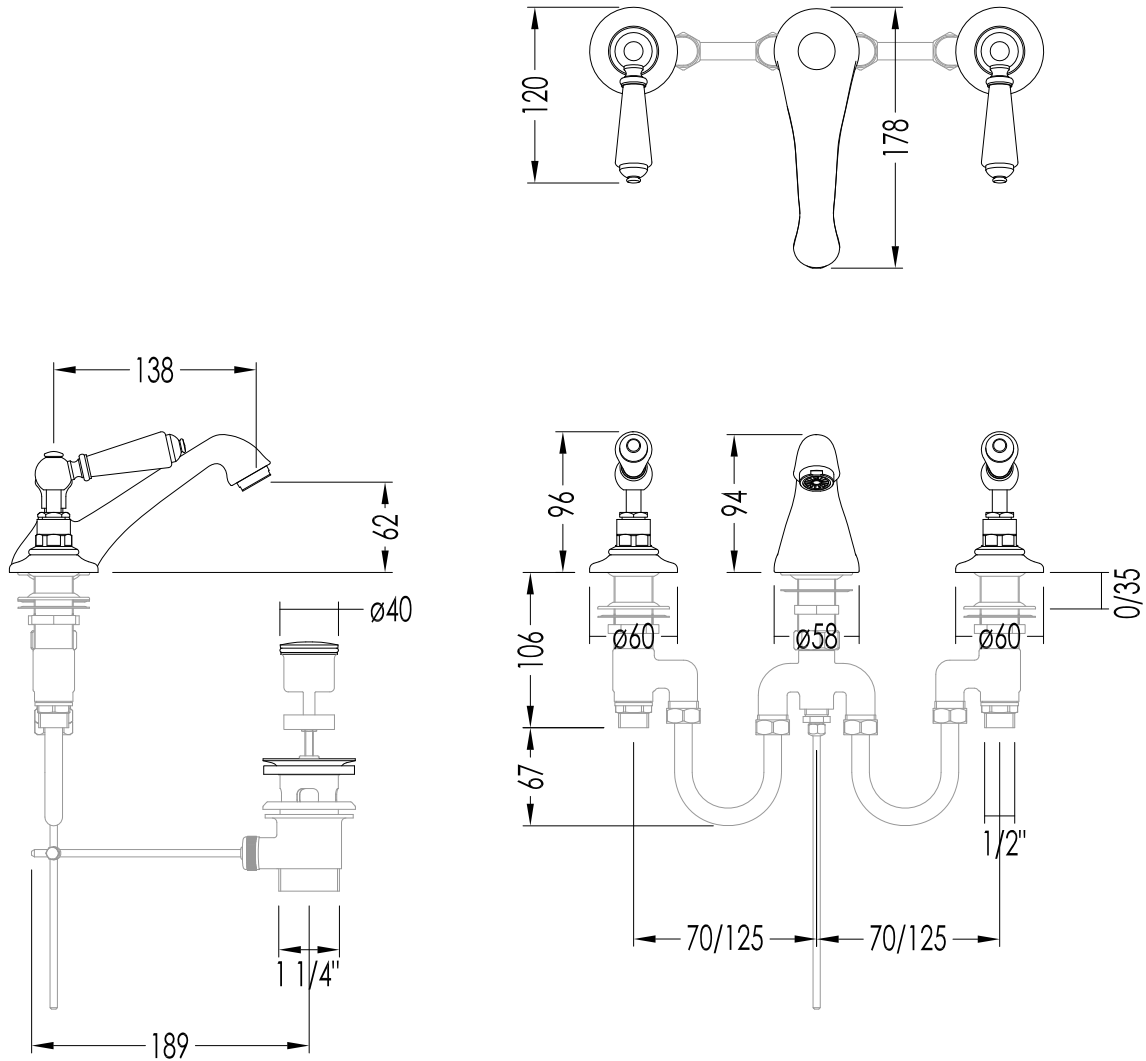

## BLACK DANDY

MARF46CRBD; MARF46BD; MARF46NKSBD

- ▶ BATTERIA LAVABO 3 FORI CON SALTARELLO
- ▶ MATERIALE: ottone e porcellana nera
- ▶ FINITURA: cromo, oro chiaro o nickel lucido
- ▶ TOLLERANZA:  $\pm 2\%$
- ▶ DIMENSIONE IMBALLO: mm 500x160x155H
- ▶ PESO: 3.17 Kg

**N.B.** Tutte le misure sono in millimetri. Questo disegno è di proprietà Devon&Devon.  
Non può essere riprodotto o trasmesso a terzi senza autorizzazione.

- ▶ 3 HOLES BASIN SET WITH POP-UP WASTE
- ▶ MATERIAL: brass and black porcelain
- ▶ FINISH: chrome, light gold or polished nickel
- ▶ TOLERANCE:  $\pm 2\%$
- ▶ PACKAGING SIZE: mm 500x160x155H
- ▶ WEIGHT: 3.17 Kg

**N.B.** All measurements are in millimetres. This drawing is property of Devon&Devon.  
It may not be reproduced or transmitted to third parties without authorization.