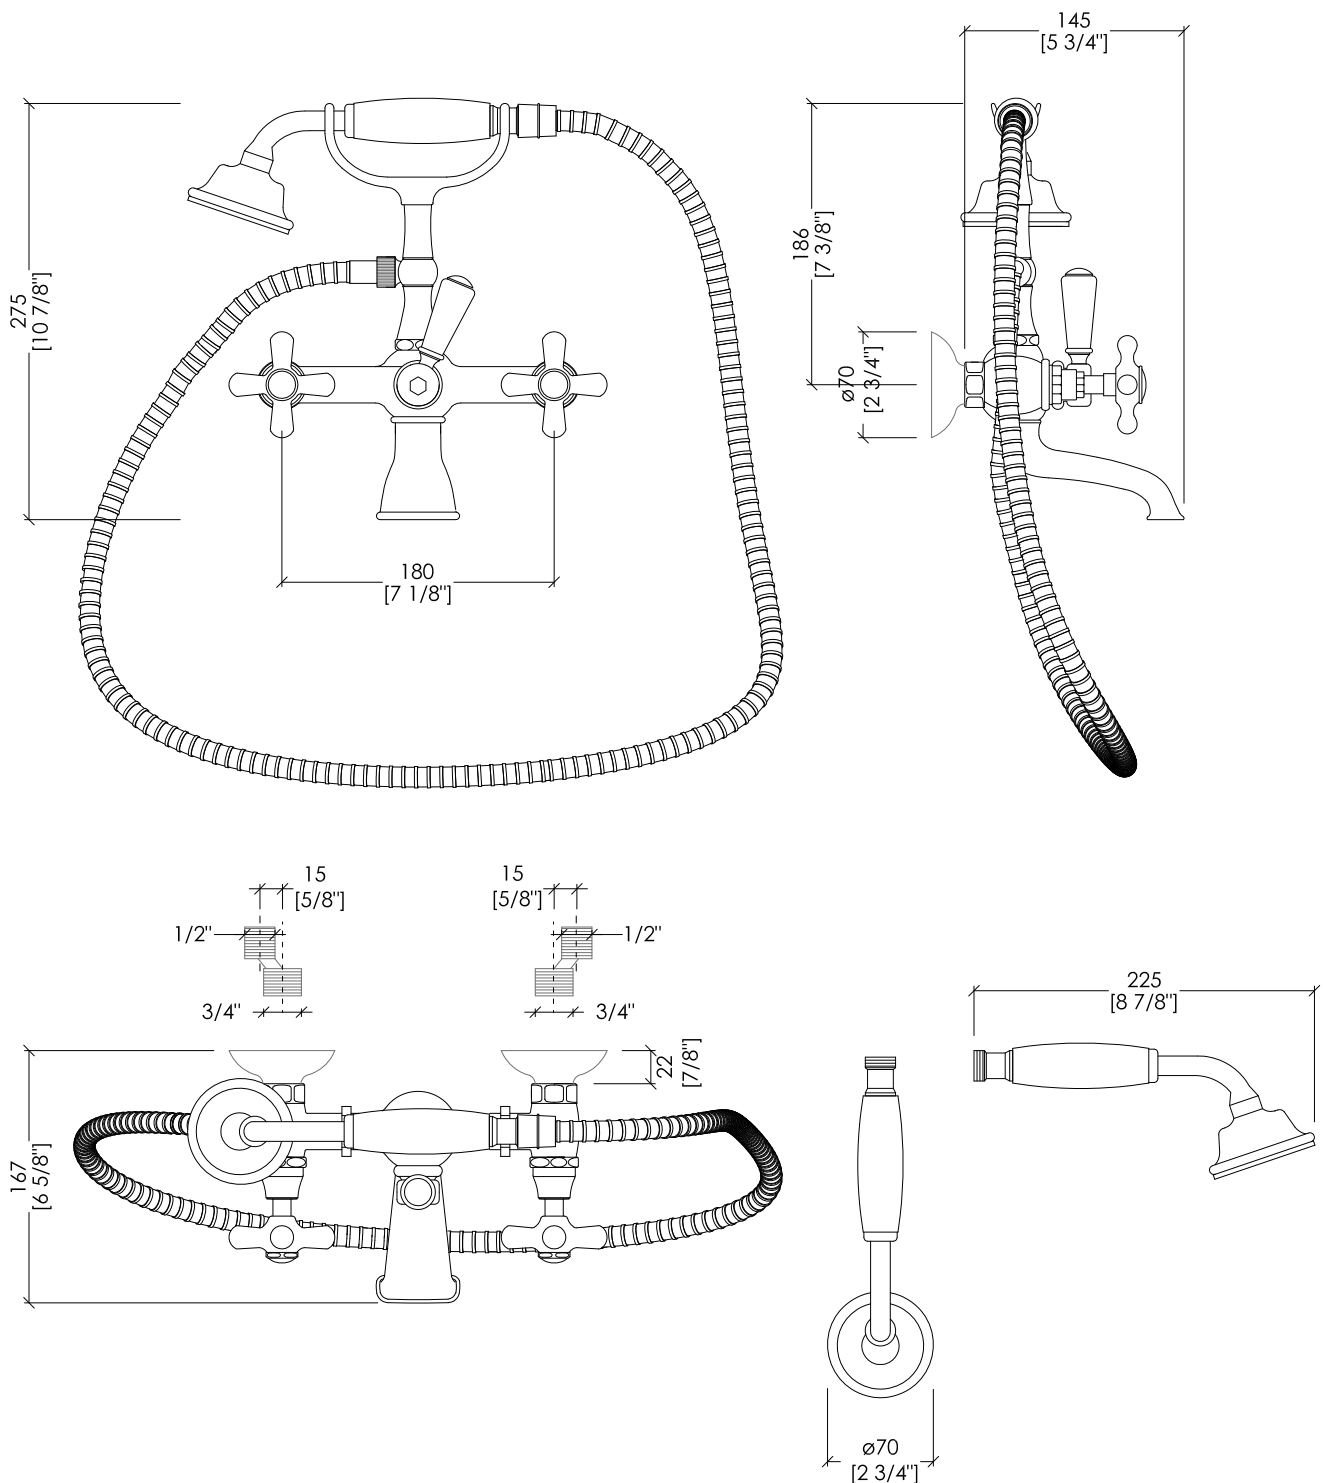

Devon&Devon

CITY

1UTC1133CR; 1UTC1133; 1UTC1133NK

- ▶ GRUPPO VASCA A MURO CON DOCCETTA E FLESSIBILE
- ▶ MATERIALE: ottone e porcellana bianca
- ▶ FINITURA: cromo, oro chiaro o nickel lucido
- ▶ TOLLERANZA: $\pm 2\%$
- ▶ DIMENSIONE IMBALLO: mm 280x245x150H
- ▶ PESO: 3.18 Kg

- ▶ BATH AND SHOWER MIXER - WALL MOUNTED WITH HOSE AND HANDSET
- ▶ MATERIAL: brass and white porcelain
- ▶ FINISH: chrome, light gold or polished nickel
- ▶ TOLERANCE: $\pm 2\%$
- ▶ PACKAGING SIZE: inch 11"x9 5/8"x5 1/8"H
- ▶ WEIGHT: 7.01 Lbs

N.B. Tutte le misure sono in millimetri/pollici. Questo disegno è di proprietà Devon&Devon. Non può essere riprodotto o trasmesso a terzi senza autorizzazione.

N.B. All measurements are in millimetres/inch. This drawing is property of Devon&Devon. It may not be reproduced or transmitted to third parties without authorization.