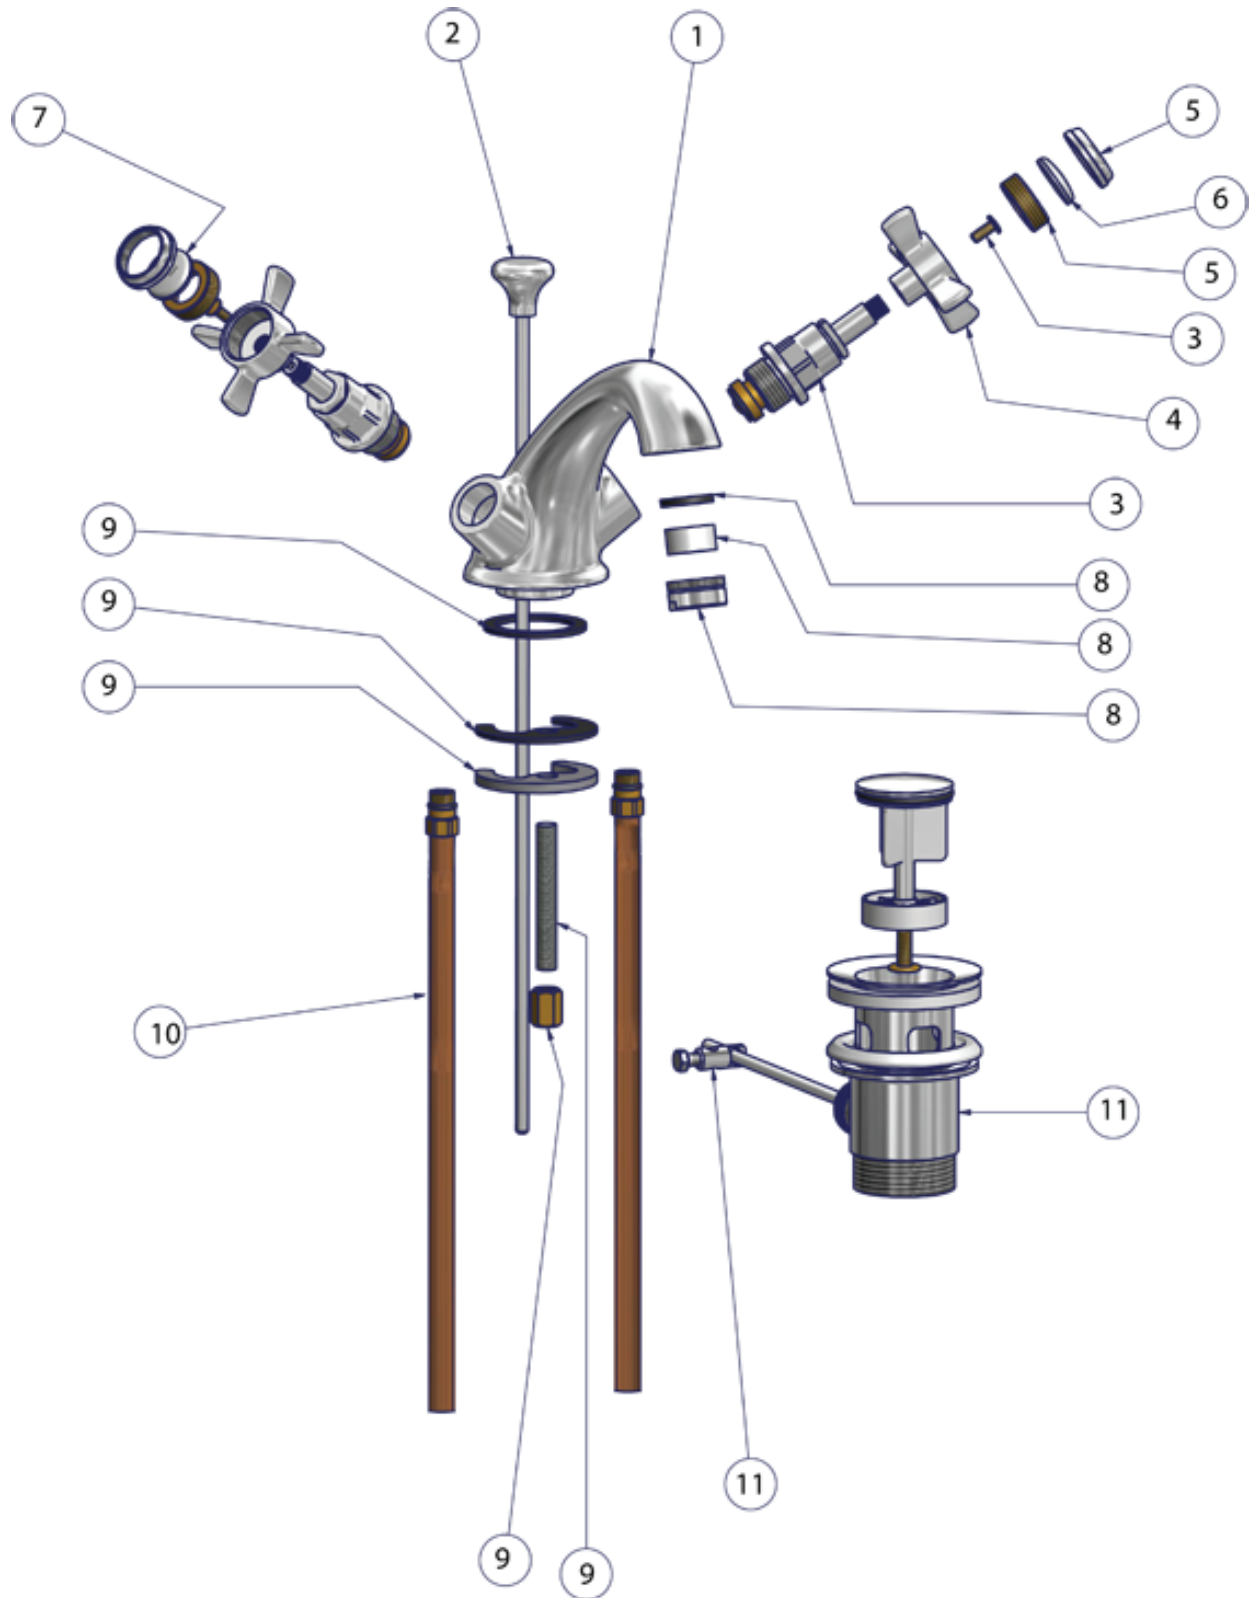

# Devon&Devon

ESPLOSO PEZZI DI RICAMBIO

EXPLODED VIEW OF SPARE PARTS - EXPLOSIONSZEICHNUNG ERSATZTEILE - VUE EN ECLATE DES PIECES DE ECHANGE -  
DESPIECE DE PIEZAS DE REPUESTO - СХЕМА ЗАПЧАСТЕЙ

RUBINETTERIA 1FORO- 1 HOLE TAP - 1 LOCH ARMATUR - ROBINETTERIE 1 TROU - GRIFOS DE 1HUECO - КОМПЛЕКТ КРАНОВ 1 ВЫХОД