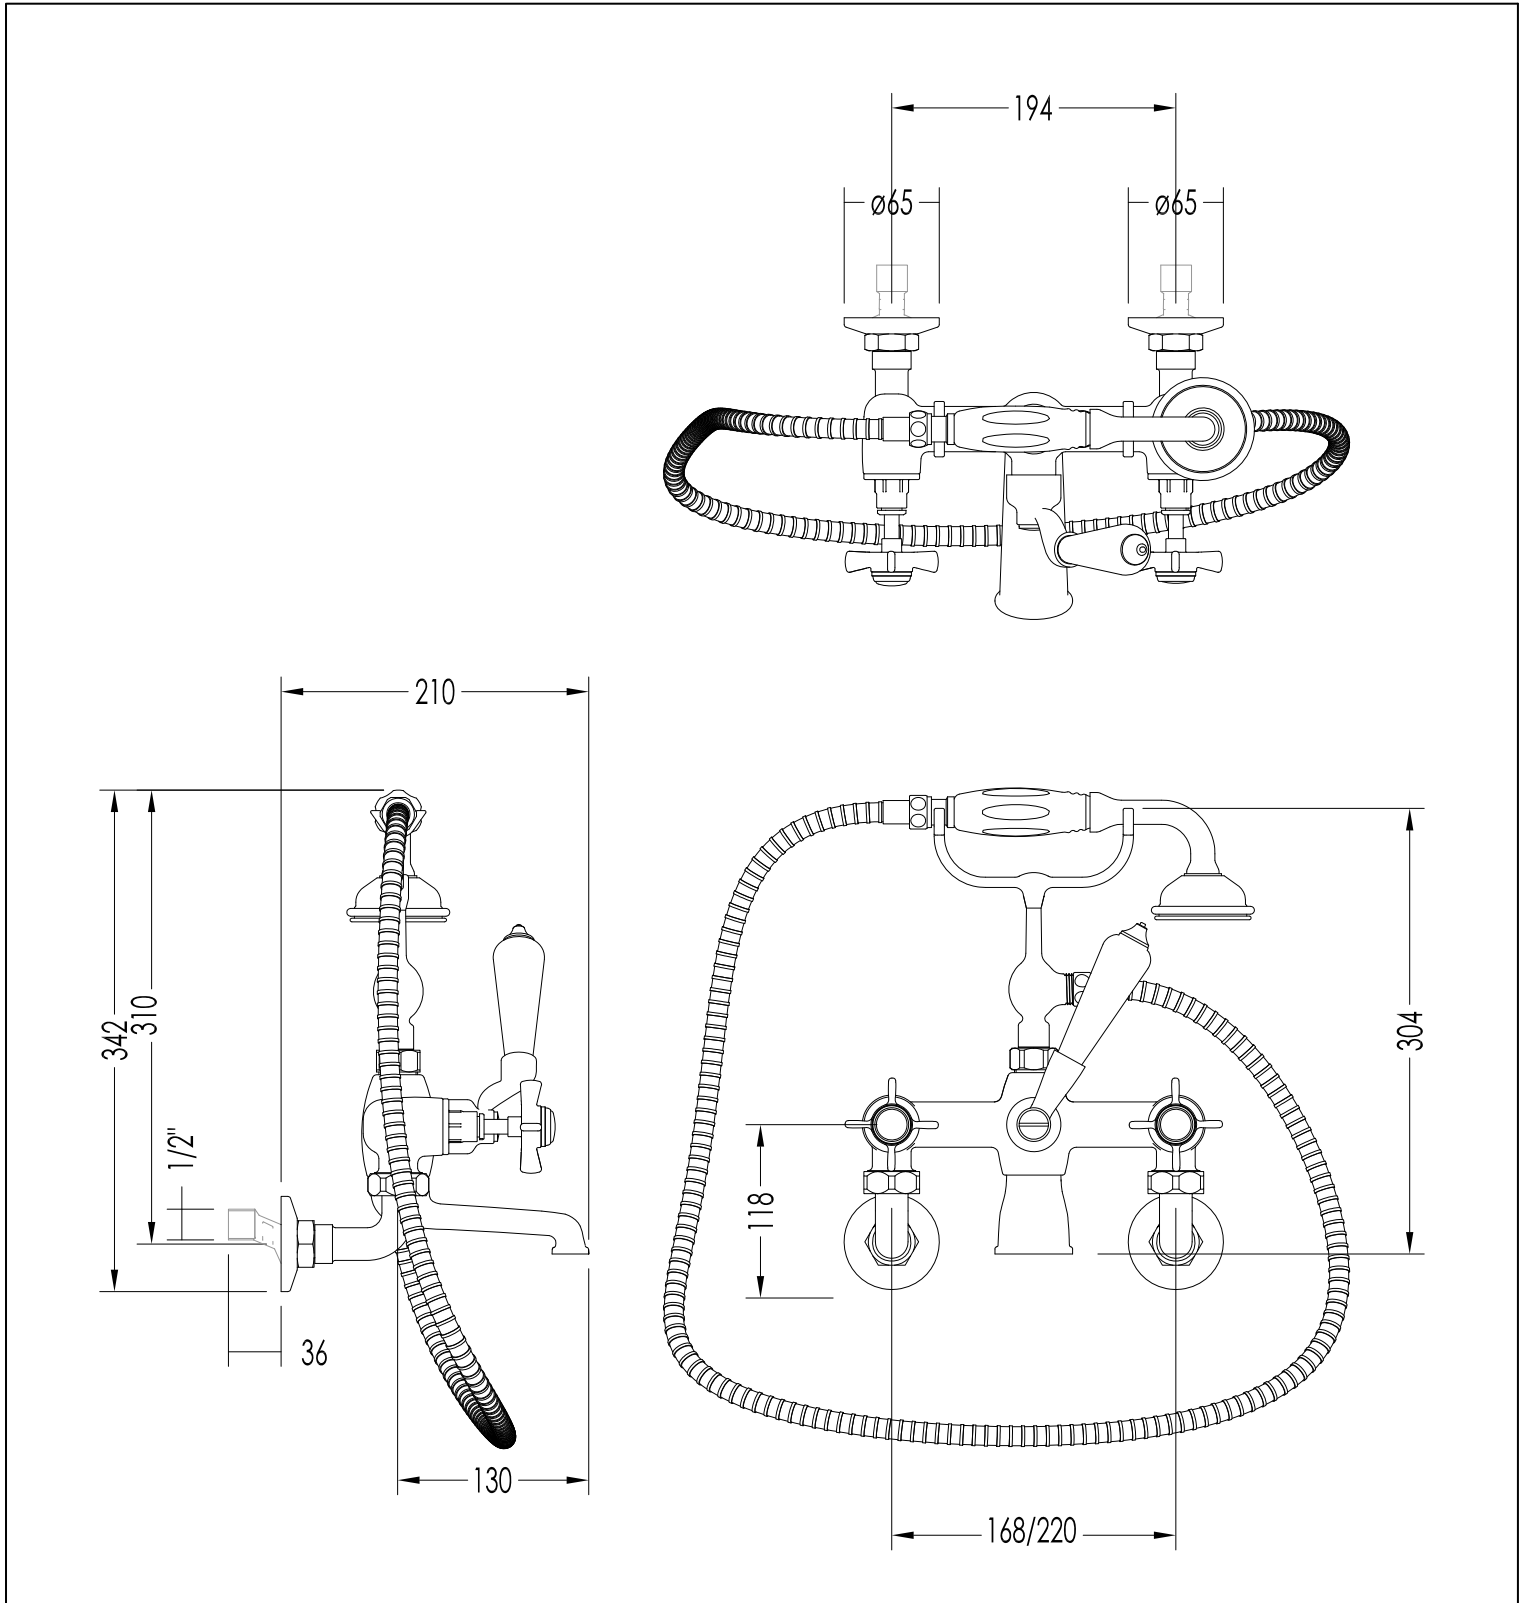

Devon&Devon

COVENTRY

MARF20/MCR; MARF20/M; MARF20/MNKSA; MARF20/MNKS; MARF20/MAR

- ▶ GRUPPO VASCA A MURO CON DOCCETTA E FLESSIBILE
- ▶ MATERIALE: ottone e porcellana bianca
- ▶ FINITURA: cromo, oro chiaro, nickel satinato, nickel lucido o rame
- ▶ TOLLERANZA: $\pm 2\%$
- ▶ DIMENSIONE IMBALLO: mm 355x280x185H
- ▶ PESO: 4.55 Kg

- ▶ BATH AND SHOWER MIXER - WALL MOUNTED WITH HOSE AND HANDSET
- ▶ MATERIAL: brass and white porcelain
- ▶ FINISH: chrome, light gold, satin nickel, polished nickel or copper
- ▶ TOLERANCE: $\pm 2\%$
- ▶ PACKAGING SIZE: mm 355x280x185H
- ▶ WEIGHT: 4.55 Kg

N.B. Tutte le misure sono in millimetri. Questo disegno è di proprietà Devon&Devon.
Non può essere riprodotto o trasmesso a terzi senza autorizzazione.

N.B. All measurements are in millimetres. This drawing is property of Devon&Devon.
It may not be reproduced or transmitted to third parties without authorization.