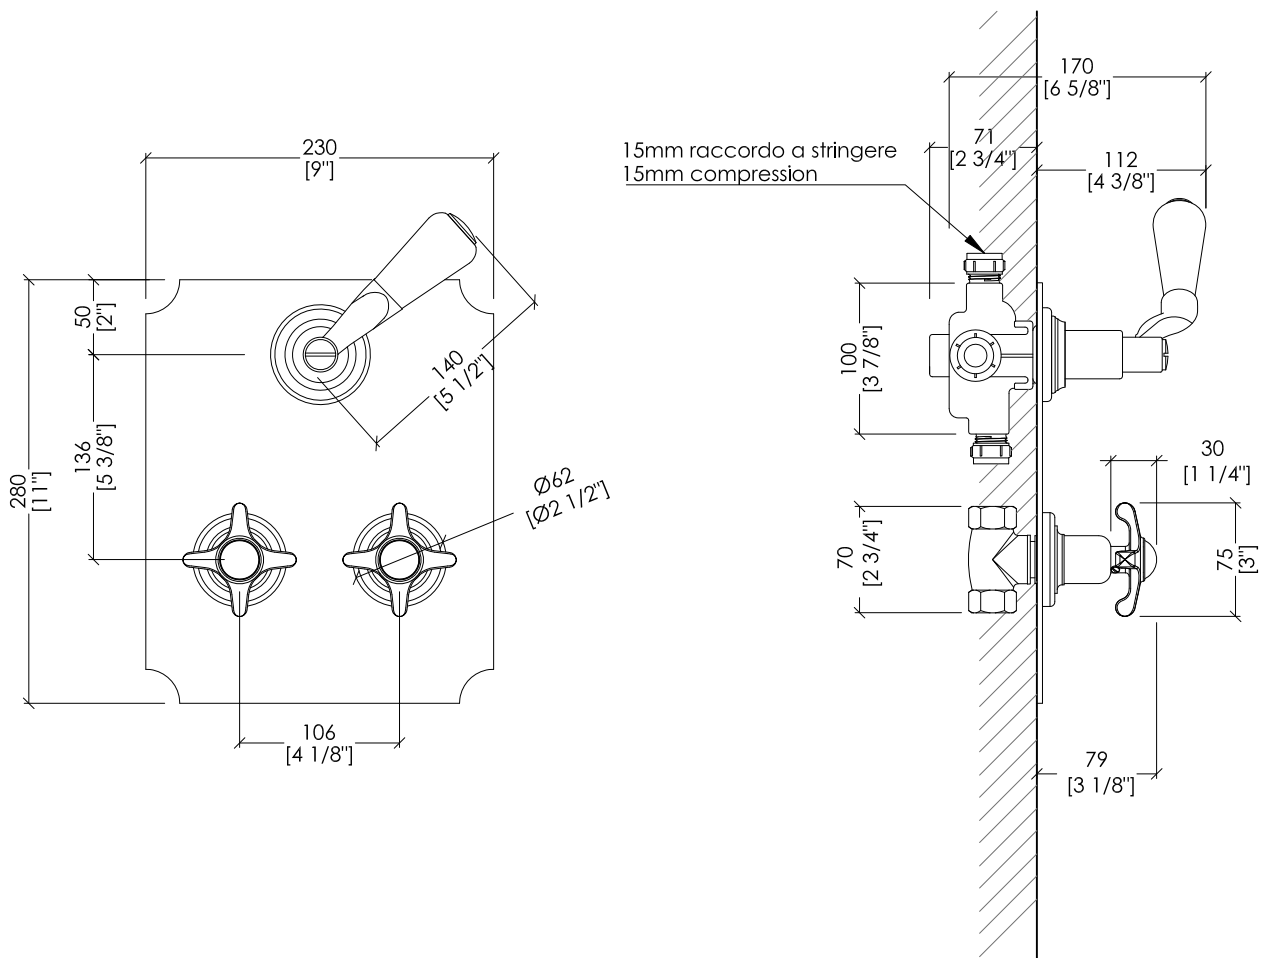

Devon&Devon

MAYFAIR

design Paola Ciarmatori

► DA ABBINARE CON:
BOCCA DI EROGAZIONE AD11047 O SIMILI E SOFFIONE DOCCIA AQ5120;
AQ5910 O SIMILI

► TO BE COMBINED WITH:
SPOUT AD11047 OR SIMILAR AND SHOWER ROSE AND ARM AQ5120;
AQ5910 OR SIMILAR

DE348MAYCR; DE348MAY; DE348MAYNK

- GRUPPO DOCCIA DA PARETE CON DEVIATORE
- MATERIALE: ottone e porcellana bianca
- FINITURA: cromo, oro chiaro o nickel lucido
- TOLLERANZA: $\pm 2\%$

- SHOWER SET, WALL MOUNTED WITH DIVERTER
- MATERIAL: brass and white porcelain
- FINISH: chrome, light gold or polished nickel
- TOLERANCE: $\pm 2\%$

N.B. Tutte le misure sono in millimetri. Questo disegno è di proprietà Devon&Devon.
Non può essere riprodotto o trasmesso a terzi senza autorizzazione.

N.B. All measurements are in millimetres. This drawing is property of Devon&Devon.
It may not be reproduced or transmitted to third parties without authorization.