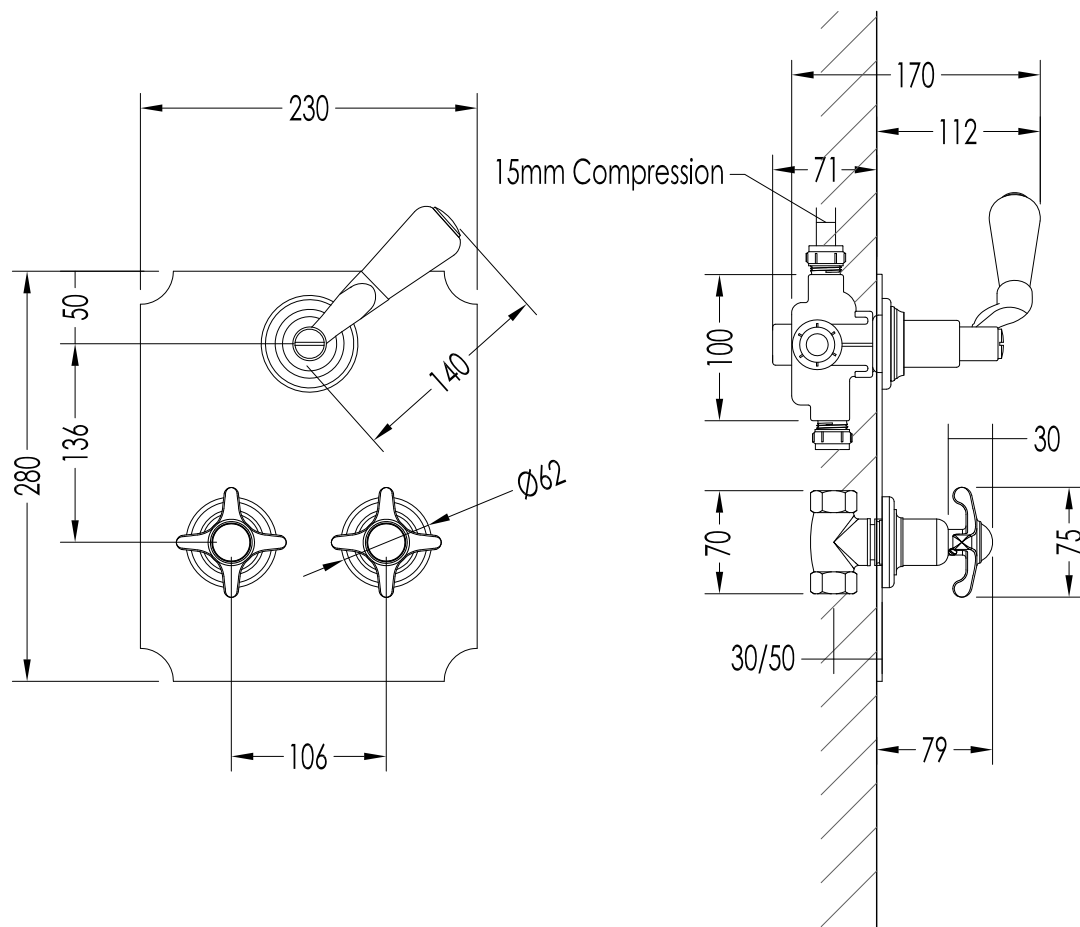

Devon&Devon

MIXER

DE348MAYCR; DE348MAYOT; DE348MAYNK

- ▶ GRUPPO DOCCIA DA PARETE CON DEVIATORE DUE VIE
- ▶ MATERIALE: ottone e ceramica bianca
- ▶ FINITURA: cromo, oro chiaro o nickel lucido
- ▶ TOLLERANZA: $\pm 2\%$

N.B. Tutte le misure sono in millimetri. Questo disegno è di proprietà Devon&Devon. Non può essere riprodotto o trasmesso a terzi senza autorizzazione.

- ▶ SHOWER SET, WALL MOUNTED WITH TWO WAY DIVERTER
- ▶ MATERIAL: brass and white ceramic
- ▶ FINISH: chrome, light gold or polished nickel
- ▶ TOLLERANCE: $\pm 2\%$

N.B. All measurements are in millimetres. This drawing is property of Devon&Devon. It may not be reproduced or transmitted to third parties without authorization.