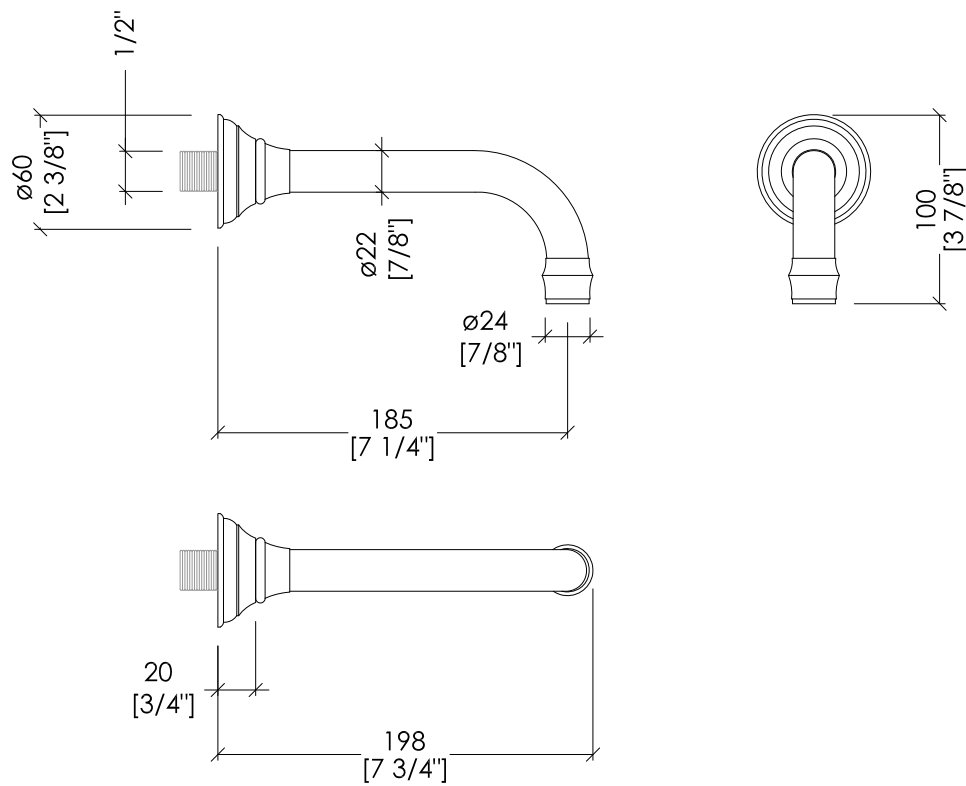

Devon&Devon

WHITE ROSE

UTWR721CR; UTWR721OT; UTWR721NK

- ▶ BOCCA D'EROGAZIONE SINGOLA A PARETE
- ▶ MATERIALE: ottone
- ▶ FINITURA: cromo, oro chiaro o nickel lucido
- ▶ FINITURE DISPONIBILI SU RICHIESTA: oro rosa, antico rame, bronzo, nickel satinato e nickel nero
- ▶ TOLLERANZA: $\pm 2\%$
- ▶ DIMENSIONE IMBALLO: mm 195x115x85H
- ▶ PESO: 0.43 Kg

N.B. Tutte le misure sono in millimetri. Questo disegno è di proprietà Devon&Devon. Non può essere riprodotto o trasmesso a terzi senza autorizzazione.

- ▶ SINGLE FLOW SPOUT, WALL MOUNTED
- ▶ MATERIAL: brass
- ▶ FINISH: chrome, light gold or polished nickel
- ▶ FINISHES AVAILABLE UPON REQUEST: rose gold, antique copper, bronze, satin nickel and black nickel
- ▶ TOLERANCE: $\pm 2\%$
- ▶ PACKAGING SIZE: mm 195x115x85H
- ▶ WEIGHT: 0.43 Kg

N.B. All measurements are in millimetres. This drawing is property of Devon&Devon. It may not be reproduced or transmitted to third parties without authorization.