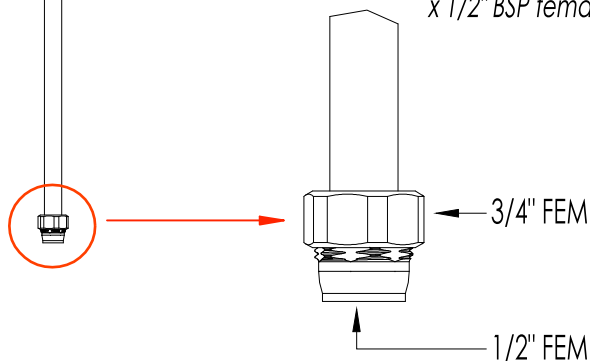

## SHOWER ROSES

DETTAGLIO MONTAGGIO DELLA PARETE, VITI INCLUSE.  
Wall fixing detail, screws provided.

ADATTATORE A STRINGERE  
Ø18 x 3/4" x 1/2"  
Adaptor, 18mm compression  
x 1/2" BSP female.

► PER IL MONTAGGIO ABBINARE AD ARTICOLO:

MARK318CR; MARK318; MARK318NK

- SOFFIONE DOCCIA (Ø CM 13) C/TUBO ESTERNO
- MATERIALE: ottone
- FINITURA: cromo, oro chiaro o nickel lucido
- TOLLERANZA: ± 2 %
- DIMENSIONE IMBALLO: mm 1140x285x130H

- EXTERNAL FIXED TUBE AND SHOWER ROSE (Ø13 CM)
- MATERIAL: brass
- FINISH: chrome, light gold or polished nickel
- TOLLERANCE: ± 2 %
- PACKAGING SIZE: mm 1140x285x130H