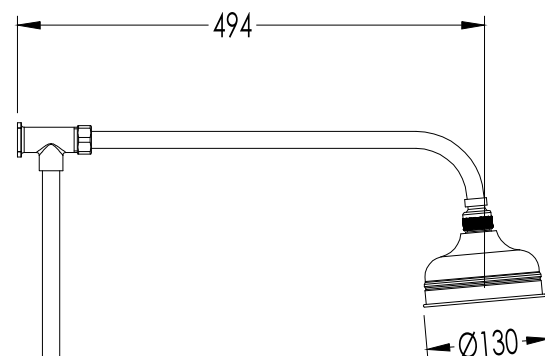

## SHOWER ROSES

DETTAGLIO MONTAGGIO DELLA PARETE, VITI INCLUSE.  
Wall fixing detail, screws provided.

ADATTATORE A STRINGERE  
Ø18 x 3/4" x 1/2"  
Adaptor, 18mm compression  
x 1/2" BSP female.

► PER IL MONTAGGIO ABBINARE AD ARTICOLO:

MARK318CR; MARK318; MARK318NK

- SOFFIONE DOCCIA (Ø CM 13) C/TUBO ESTERNO
- MATERIALE: ottone
- FINITURA: cromo, oro chiaro o nickel lucido
- TOLLERANZA: ± 2 %
- DIMENSIONE IMBALLO: mm 1140x285x130H

- EXTERNAL FIXED TUBE AND SHOWER ROSE (Ø13 CM)
- MATERIAL: brass
- FINISH: chrome, light gold or polished nickel
- TOLLERANCE: ± 2 %
- PACKAGING SIZE: mm 1140x285x130H

**N.B.** Tutte le misure sono in millimetri. Questo disegno è di proprietà Devon&Devon.  
Non può essere riprodotto o trasmesso a terzi senza autorizzazione.

**N.B.** All measurements are in millimetres. This drawing is property of Devon&Devon.  
It may not be reproduced or transmitted to third parties without authorization.