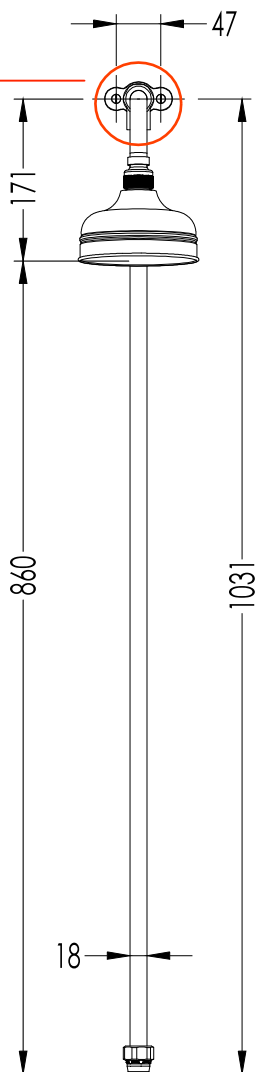

## SHOWER ROSES

DETTAGLIO MONTAGGIO DELLA PARETE, VITI INCLUSE.  
Wall fixing detail, screws provided.

ADATTATORE A STRINGERE  
Ø18 x 3/4" x 1/2"  
Adaptor, 18mm compression  
x 1/2" BSP female.

► PER IL MONTAGGIO ABBINARE AD ARTICOLO:

MARK318CR; MARK318; MARK318NK

- SOFFIONE DOCCIA (Ø CM 13) C/TUBO ESTERNO
- MATERIALE: ottone
- FINITURA: cromo, oro chiaro o nickel lucido
- TOLLERANZA: ± 2 %
- DIMENSIONE IMBALLO: mm 1140x285x130H

- EXTERNAL FIXED TUBE AND SHOWER ROSE (Ø13 CM)
- MATERIAL: brass
- FINISH: chrome, light gold or polished nickel
- TOLLERANCE: ± 2 %
- PACKAGING SIZE: mm 1140x285x130H

**N.B.** Tutte le misure sono in millimetri. Questo disegno è di proprietà Devon&Devon.  
Non può essere riprodotto o trasmesso a terzi senza autorizzazione.

**N.B.** All measurements are in millimetres. This drawing is property of Devon&Devon.  
It may not be reproduced or transmitted to third parties without authorization.