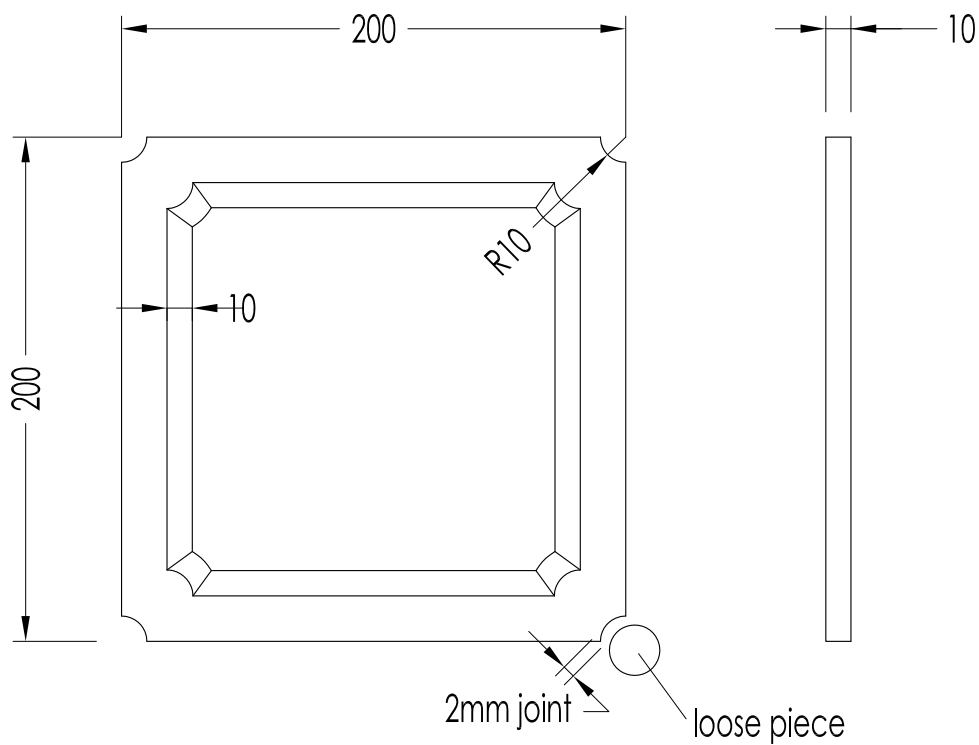

Devon&Devon

PRESTIGE 20x20

DDPREST5MCA-NE/2020; DDPREST5CRM-NE/2020; DDPREST5MNE-BI/2020

- MODELLO: PRESTIGE 5 - cm 20x20
- MATERIALE: marmo
- FINITURA: white carrara - black marquinha, crema marfil - black marquinha o black marquinha - white carrara
- TOLLERANZA: ± 1 mm
- PESO: 25 Kg/mq

N.B. Tutte le misure sono in millimetri. Questo disegno è di proprietà Devon&Devon. Non può essere riprodotto o trasmesso a terzi senza autorizzazione.

- MODEL: PRESTIGE 5 - cm 20x20
- MATERIAL: marble
- FINISH: white carrara - black marquinha, crema marfil - black marquinha or black marquinha - white carrara
- TOLERANCE: ± 1 mm
- WEIGHT: 25 Kg/Sqm

N.B. All measurements are in millimetres. This drawing is property of Devon&Devon. It may not be reproduced or transmitted to third parties without authorization.