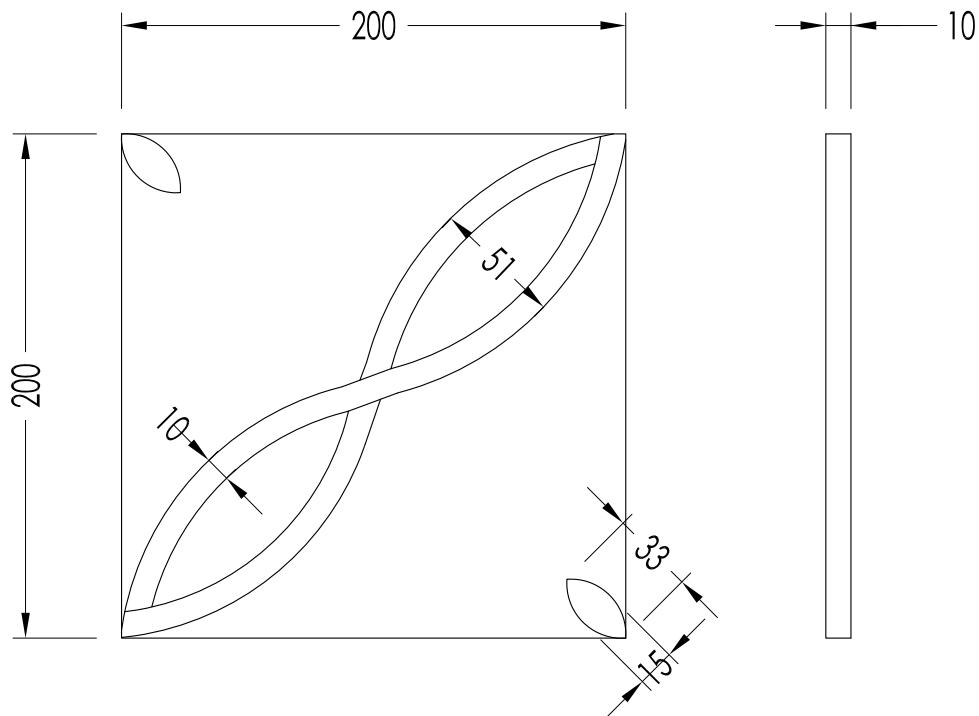

Devon&Devon

PRESTIGE 20x20

DDPREST8CRM-NE/2020; DDPREST8MNE-BI/2020; DDPREST8MNE-CM/2020

- MODELLO: PRESTIGE 8 - cm 20x20
- MATERIALE: marmo
- FINITURA: crema marfil - black marquinha, black marquinha - white carrara o black marquinha - crema marfil
- TOLLERANZA: ± 1 mm
- PESO: 25 Kg/mq

N.B. Tutte le misure sono in millimetri. Questo disegno è di proprietà Devon&Devon. Non può essere riprodotto o trasmesso a terzi senza autorizzazione.

- MODEL: PRESTIGE 8 - cm 20x20
- MATERIAL: marble
- FINISH: crema marfil - black marquinha, black marquinha - white carrara or black marquinha - crema marfil
- TOLERANCE: ± 1 mm
- WEIGHT: 25 Kg/Sqm

N.B. All measurements are in millimetres. This drawing is property of Devon&Devon. It may not be reproduced or transmitted to third parties without authorization.