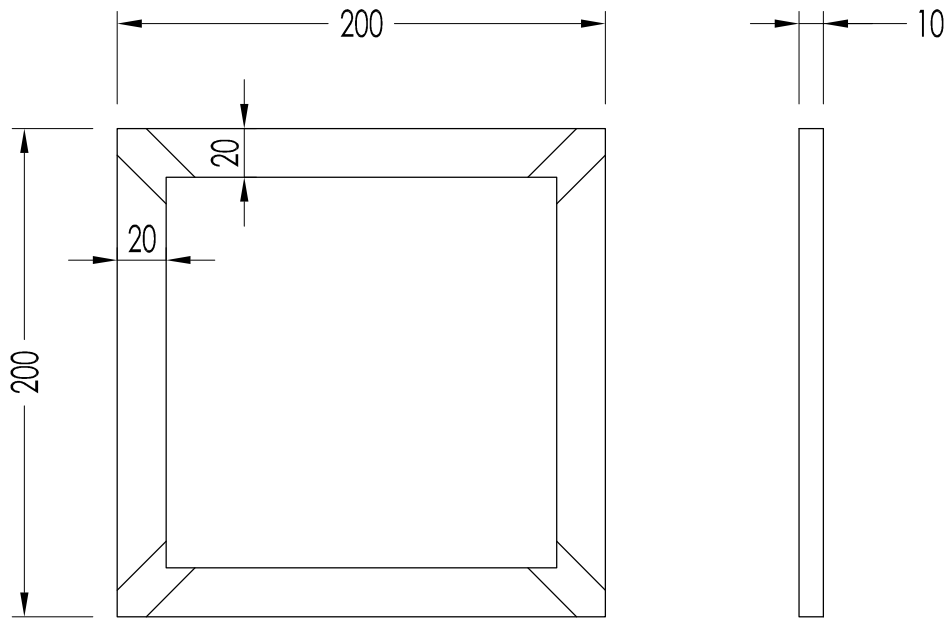

Devon&Devon

PRESTIGE 20x20

DDPREST7MCA-NE/2020; DDPREST7CRM-ED/2020; DDPREST7MNE-BI/2020

- MODELLO: PRESTIGE 7 - cm 20x20
- MATERIALE: marmo
- FINITURA: white carrara - black marquinha, crema marfil - emperador dark o black marquinha - white carrara
- TOLLERANZA: ± 1 mm
- PESO: 25 Kg/mq

N.B. Tutte le misure sono in millimetri. Questo disegno è di proprietà Devon&Devon. Non può essere riprodotto o trasmesso a terzi senza autorizzazione.

- MODEL: PRESTIGE 7 - cm 20x20
- MATERIAL: marble
- FINISH: white carrara - black marquinha, crema marfil - emperador dark or black marquinha - white carrara
- TOLERANCE: ± 1 mm
- WEIGHT: 25 Kg/Sqm

N.B. All measurements are in millimetres. This drawing is property of Devon&Devon. It may not be reproduced or transmitted to third parties without authorization.