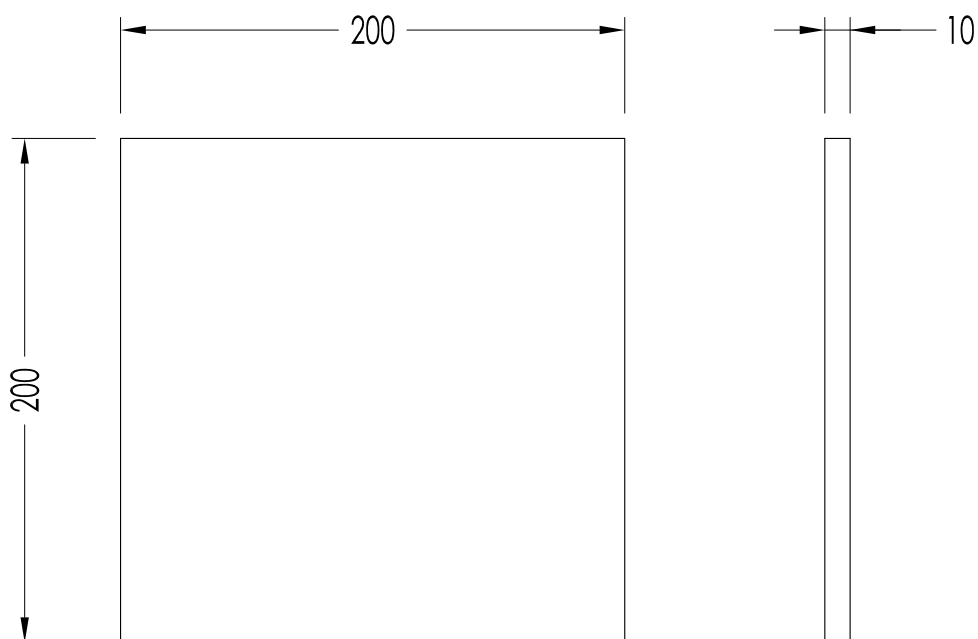

Devon&Devon

PRESTIGE 20x20

DDPRESTPLBI/2020; DDPRESTPLCRM/2020; DDPRESTPLGR/2020; DDPRESTPLEMPL/2020; DDPRESTPLEMPD/2020; DDPRESTPLNE/2020

- MODELLO: PRESTIGE PLAIN - cm 20x20
- MATERIALE: marmo
- FINITURA: white carrara, crema marfil, light cinder grey, emperador light, emperador dark o black marquinha
- TOLLERANZA: ± 1 mm
- PESO: 25 Kg/mq

N.B. Tutte le misure sono in millimetri. Questo disegno è di proprietà Devon&Devon. Non può essere riprodotto o trasmesso a terzi senza autorizzazione.

- MODEL: PRESTIGE PLAIN - cm 20x20
- MATERIAL: marble
- FINISH: white carrara, crema marfil, light cinder grey, emperador light, emperador dark or black marquinha
- TOLERANCE: ± 1 mm
- WEIGHT: 25 Kg/Sqm

N.B. All measurements are in millimetres. This drawing is property of Devon&Devon. It may not be reproduced or transmitted to third parties without authorization.