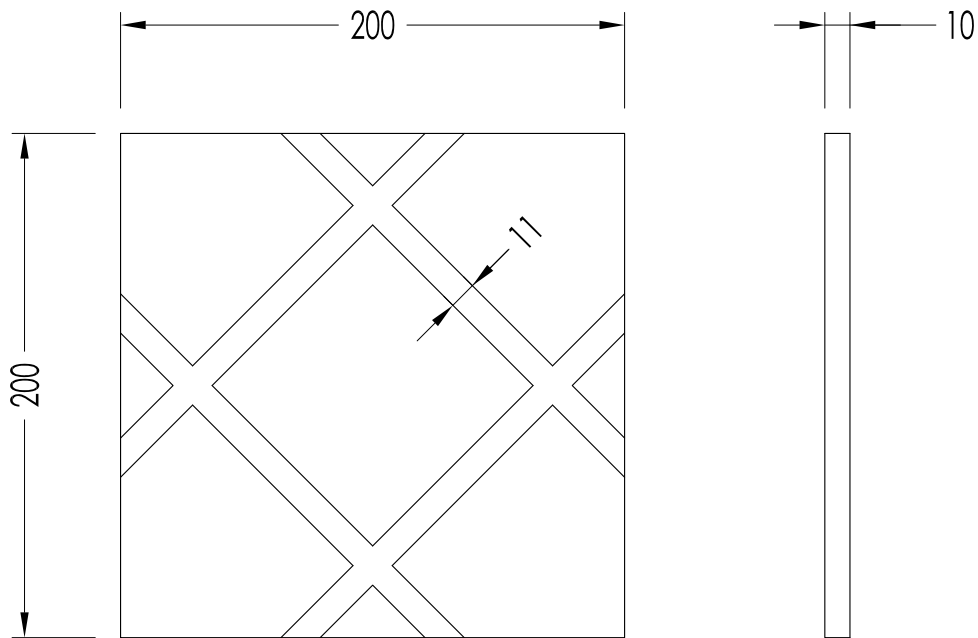

Devon&Devon

PRESTIGE 20x20

DDPREST1MCA-NE/2020; DDPREST1EMPD-CM/2020; DDPREST1MNE-BI/2020

- ▶ MODELLO: PRESTIGE 1 - cm 20x20
- ▶ MATERIALE: marmo
- ▶ FINITURA: white carrara - black marquinha, emperador dark - crema marfil o black marquinha - white carrara
- ▶ TOLLERANZA: ± 1 mm
- ▶ PESO: 25 Kg/mq

N.B. Tutte le misure sono in millimetri. Questo disegno è di proprietà Devon&Devon. Non può essere riprodotto o trasmesso a terzi senza autorizzazione.

- ▶ MODEL: PRESTIGE 1 - cm 20x20
- ▶ MATERIAL: marble
- ▶ FINISH: white carrara - black marquinha, emperador dark - crema marfil or black marquinha - white carrara
- ▶ TOLERANCE: ± 1 mm
- ▶ WEIGHT: 25 Kg/Sqm