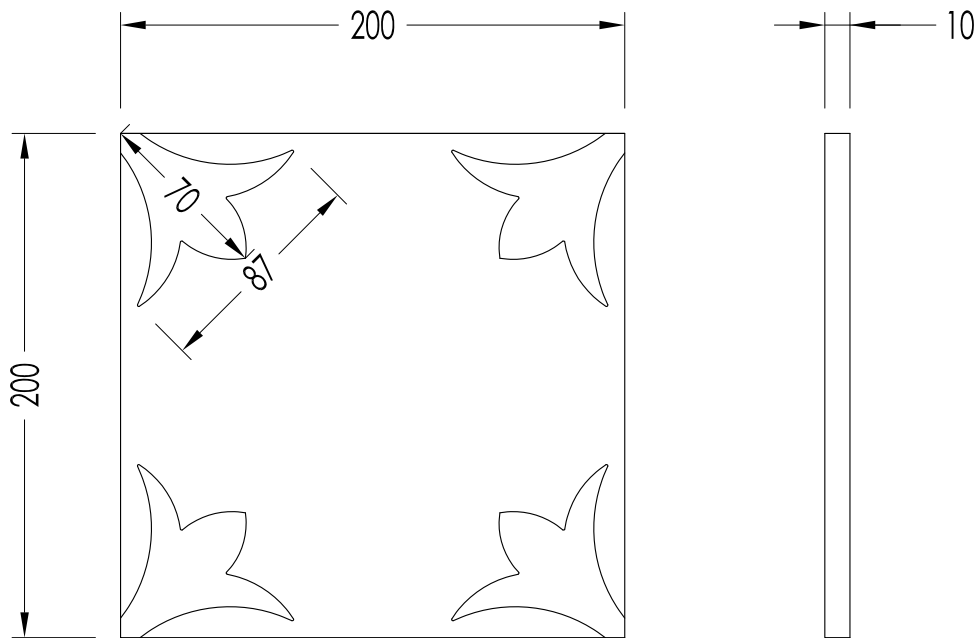

Devon&Devon

PRESTIGE 20x20

DDPREST6MCA-NE/2020; DDPREST6EMPD-CM/2020; DDPREST6MNE-BI/2020

- MODELLO: PRESTIGE 6 - cm 20x20
- MATERIALE: marmo
- FINITURA: white carrara - black marquinha, emperador dark - crema marfil o black marquinha - white carrara
- TOLLERANZA: ± 1 mm
- PESO: 25 Kg/mq

N.B. Tutte le misure sono in millimetri. Questo disegno è di proprietà Devon&Devon. Non può essere riprodotto o trasmesso a terzi senza autorizzazione.

- MODEL: PRESTIGE 6 - cm 20x20
- MATERIAL: marble
- FINISH: white carrara - black marquinha, emperador dark - crema marfil or black marquinha - white carrara
- TOLERANCE: ± 1 mm
- WEIGHT: 25 Kg/Sqm

N.B. All measurements are in millimetres. This drawing is property of Devon&Devon. It may not be reproduced or transmitted to third parties without authorization.