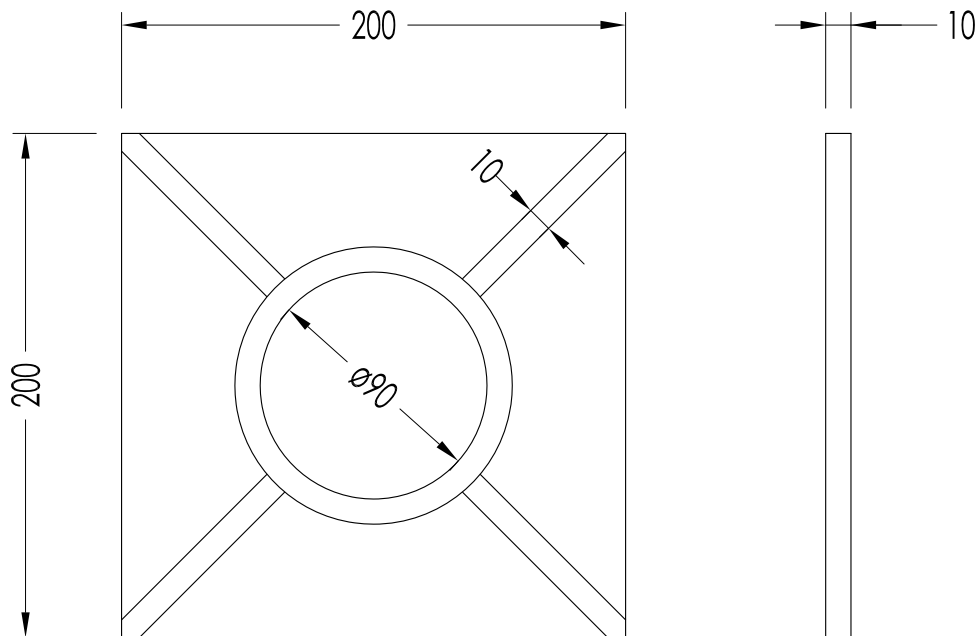

Devon&Devon

PRESTIGE 20x20

DDPREST4MCA-NE/2020; DDPREST4CRM-NE/2020; DDPREST4MNE-BI/2020

- MODELLO: PRESTIGE 4 - cm 20x20
- MATERIALE: marmo
- FINITURA: white carrara - black marquinha, crema marfil - black marquinha o black marquinha - white carrara
- TOLLERANZA: ± 1 mm
- PESO: 25 Kg/mq

N.B. Tutte le misure sono in millimetri. Questo disegno è di proprietà Devon&Devon. Non può essere riprodotto o trasmesso a terzi senza autorizzazione.

- MODEL: PRESTIGE 4 - cm 20x20
- MATERIAL: marble
- FINISH: white carrara - black marquinha, crema marfil - black marquinha or black marquinha - white carrara
- TOLERANCE: ± 1 mm
- WEIGHT: 25 Kg/Sqm

N.B. All measurements are in millimetres. This drawing is property of Devon&Devon. It may not be reproduced or transmitted to third parties without authorization.