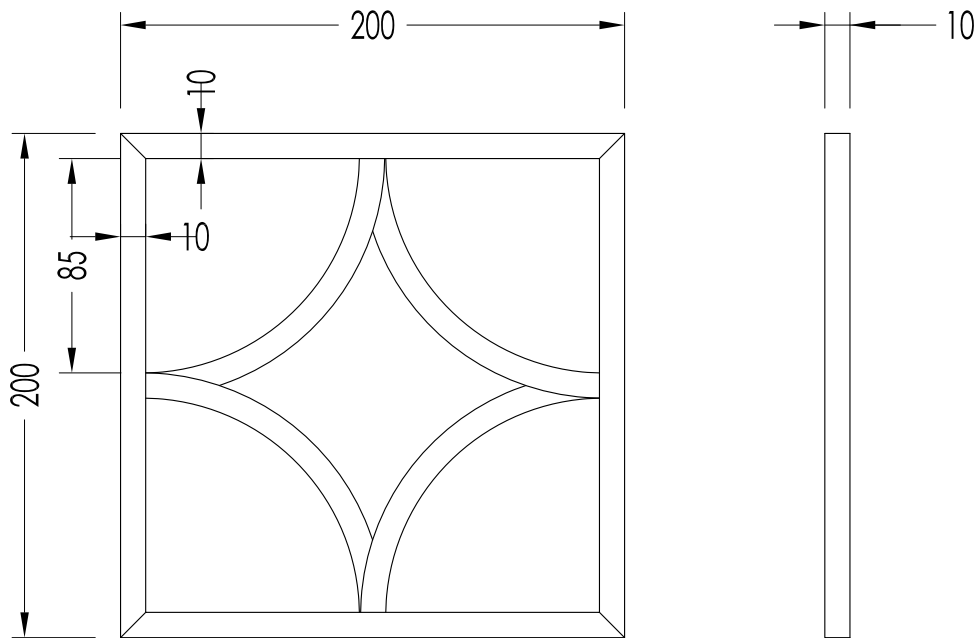

Devon&Devon

PRESTIGE 20x20

DDPREST3MCA-NE/2020; DDPREST3CRM-ED/2020; DDPREST3MNE-BI/2020

- MODELLO: PRESTIGE 3 - cm 20x20
- MATERIALE: marmo
- FINITURA: white carrara - black marquinha, crema marfil - emperador dark o black marquinha - white carrara
- TOLLERANZA: ± 1 mm
- PESO: 25 Kg/mq

N.B. Tutte le misure sono in millimetri. Questo disegno è di proprietà Devon&Devon. Non può essere riprodotto o trasmesso a terzi senza autorizzazione.

- MODEL: PRESTIGE 3 - cm 20x20
- MATERIAL: marble
- FINISH: white carrara - black marquinha, crema marfil - emperador dark or black marquinha - white carrara
- TOLERANCE: ± 1 mm
- WEIGHT: 25 Kg/Sqm

N.B. All measurements are in millimetres. This drawing is property of Devon&Devon. It may not be reproduced or transmitted to third parties without authorization.