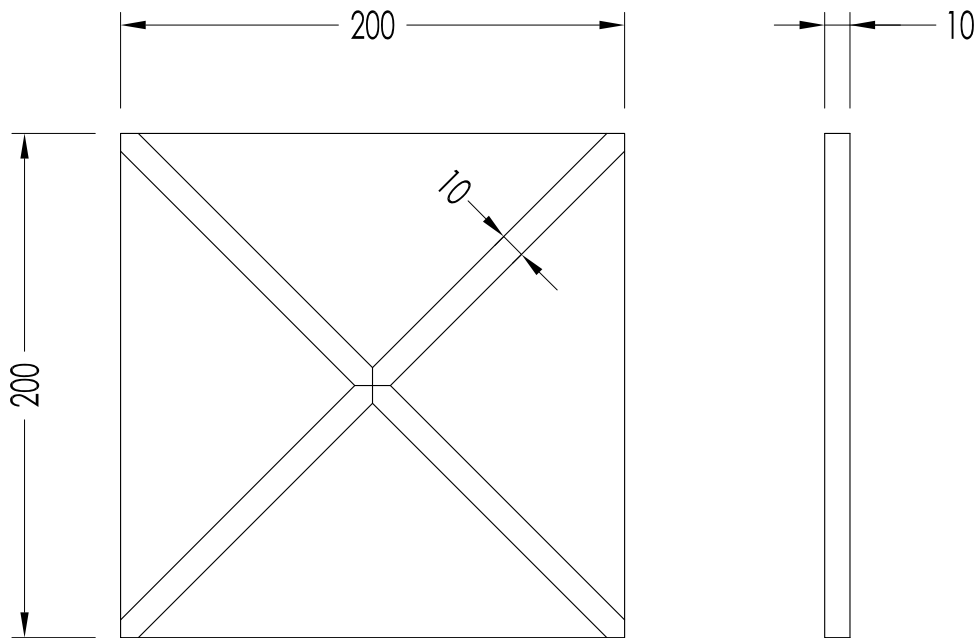

Devon&Devon

PRESTIGE 20x20

DDPREST2MCA-NE/2020; DDPREST2CRM-NE/2020; DDPREST2MNE-BI/2020

- MODELLO: PRESTIGE 2 - cm 20x20
- MATERIALE: marmo
- FINITURA: white carrara - black marquinha, crema marfil - black marquinha o black marquinha - white carrara
- TOLLERANZA: ± 1 mm
- PESO: 25 Kg/mq

N.B. Tutte le misure sono in millimetri. Questo disegno è di proprietà Devon&Devon. Non può essere riprodotto o trasmesso a terzi senza autorizzazione.

- MODEL: PRESTIGE 2 - cm 20x20
- MATERIAL: marble
- FINISH: white carrara - black marquinha, crema marfil - black marquinha or black marquinha - white carrara
- TOLERANCE: ± 1 mm
- WEIGHT: 25 Kg/Sqm

N.B. All measurements are in millimetres. This drawing is property of Devon&Devon. It may not be reproduced or transmitted to third parties without authorization.