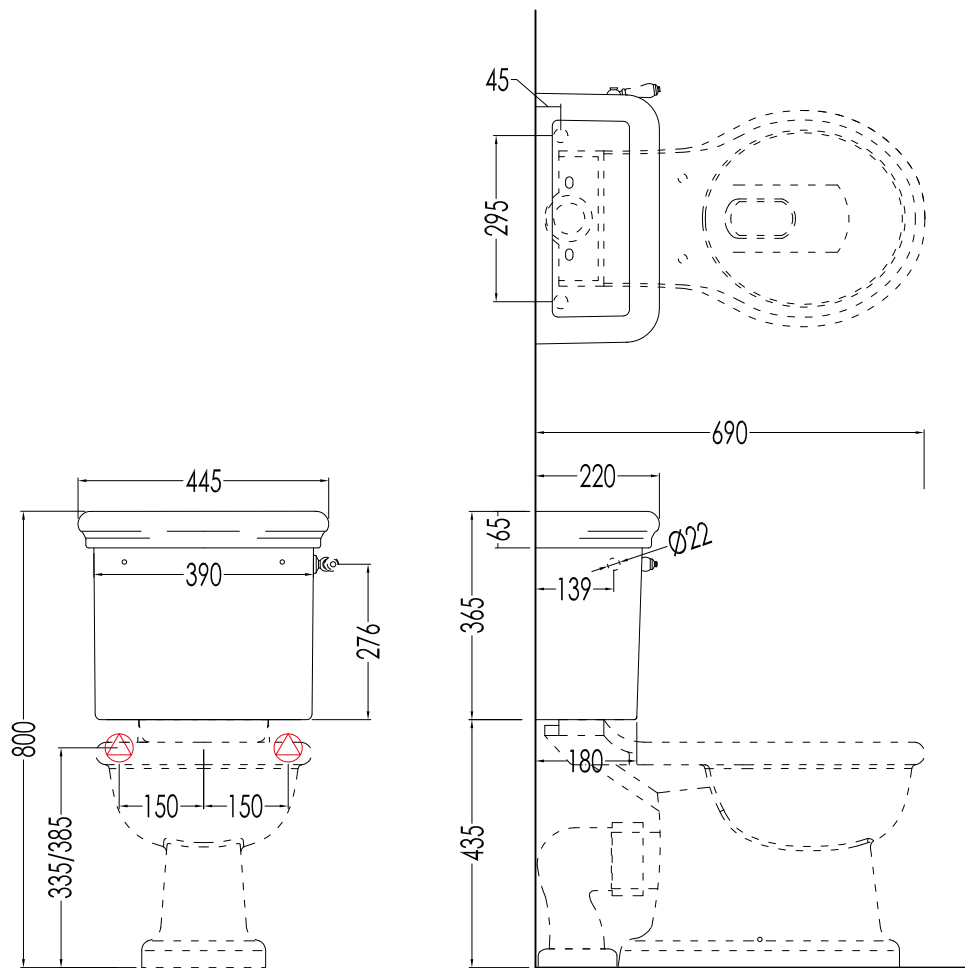

Devon&Devon

ETOILE

design Paola Ciarmatori

* VASO PER CASSETTA MONOBLOCCO: 90MM

* WC PAN FOR CLOSED COUPLED CISTERN: 90MM

IBWCETCM; 2IBWCBETCM

- ▶ VASO MONOBLOCCO
- ▶ MATERIALE: ceramica
- ▶ FINITURA: bianco o nero
- ▶ TOLLERANZA: $\pm 2\% \geq 750$ mm; $\pm 5\% \leq 750$ mm
- ▶ DIMENSIONE IMBALLO: mm 660x370x480H
- ▶ PESO: 18.8 Kg

- ▶ WC PAN FOR CLOSE COUPLED CISTERN
- ▶ MATERIAL: ceramic
- ▶ FINISH: white or black
- ▶ TOLERANCE: $\pm 2\% \geq 750$ mm; $\pm 5\% \leq 750$ mm
- ▶ PACKAGING SIZE: mm 660x370x480H
- ▶ WEIGHT: 18.8 Kg

Devon&Devon

ETOILE

design Paola Ciarmatori

IBC MET; 2IBC MBET

- ▶ CASSETTA MONOBLOCCO CON BATTERIA
- ▶ MATERIALE: ceramica
- ▶ FINITURA: bianco o nero
- ▶ TOLLERANZA: $\pm 2\% \geq 750$ mm; $\pm 5\% \leq 750$ mm
- ▶ DIMENSIONE IMBALLO: mm 500x230x420H
- ▶ PESO: 13.5 Kg

N.B. Tutte le misure sono in millimetri. Questo disegno è di proprietà Devon&Devon. Non può essere riprodotto o trasmesso a terzi senza autorizzazione.

- ▶ CLOSED COUPLED CISTERN WITH FITTINGS
- ▶ MATERIAL: ceramic
- ▶ FINISH: white or black
- ▶ TOLERANCE: $\pm 2\% \geq 750$ mm; $\pm 5\% \leq 750$ mm
- ▶ PACKAGING SIZE: mm 500x230x420H
- ▶ WEIGHT: 13.5 Kg