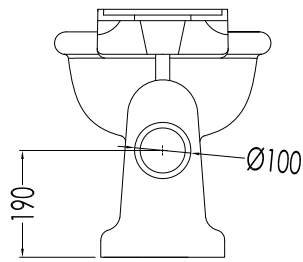

Devon&Devon

ETOILE

design Paola Ciarmatori

* VASO PER CASSETTA MONOBLOCCO: 90MM

* WC PAN FOR CLOSED COUPLED CISTERN: 90MM

IBWCETCM; 2IBWCBETCM

- ▶ VASO MONOBLOCCO
- ▶ MATERIALE: ceramica
- ▶ FINITURA: bianco o nero
- ▶ TOLLERANZA: $\pm 2\% \geq 750$ mm; $\pm 5\% \leq 750$ mm
- ▶ DIMENSIONE IMBALLO: mm 660x370x480H
- ▶ PESO: 18.8 Kg

- ▶ WC PAN FOR CLOSE COUPLED CISTERN
- ▶ MATERIAL: ceramic
- ▶ FINISH: white or black
- ▶ TOLERANCE: $\pm 2\% \geq 750$ mm; $\pm 5\% \leq 750$ mm
- ▶ PACKAGING SIZE: mm 660x370x480H
- ▶ WEIGHT: 18.8 Kg

Devon&Devon

ETOILE

design Paola Ciarmatori

IBC MET; 2IBC MBET

- ▶ CASSETTA MONOBLOCCO CON BATTERIA
- ▶ MATERIALE: ceramica
- ▶ FINITURA: bianco o nero
- ▶ TOLLERANZA: $\pm 2\% \geq 750$ mm; $\pm 5\% \leq 750$ mm
- ▶ DIMENSIONE IMBALLO: mm 500x230x420H
- ▶ PESO: 13.5 Kg

N.B. Tutte le misure sono in millimetri. Questo disegno è di proprietà Devon&Devon. Non può essere riprodotto o trasmesso a terzi senza autorizzazione.

- ▶ CLOSED COUPLED CISTERN WITH FITTINGS
- ▶ MATERIAL: ceramic
- ▶ FINISH: white or black
- ▶ TOLERANCE: $\pm 2\% \geq 750$ mm; $\pm 5\% \leq 750$ mm
- ▶ PACKAGING SIZE: mm 500x230x420H
- ▶ WEIGHT: 13.5 Kg