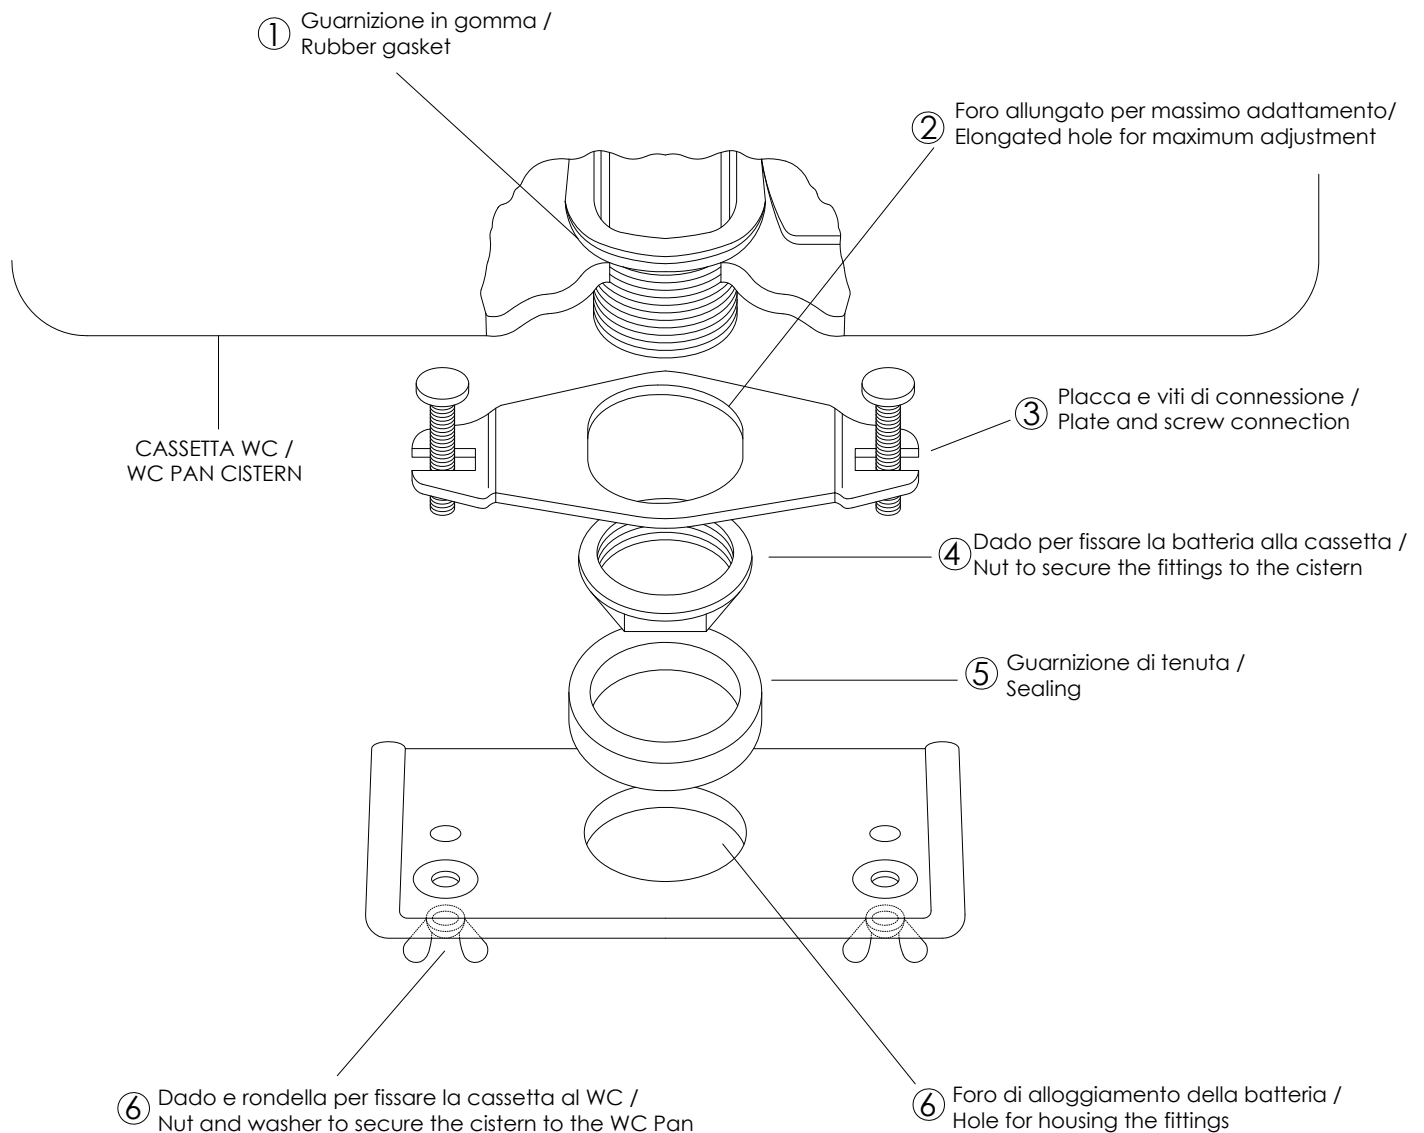

Devon&Devon

MONTAGGIO PER CASSETTE MONOBLOCCO ASSEMBLY OF CLOSE-COUPLED CISTERN