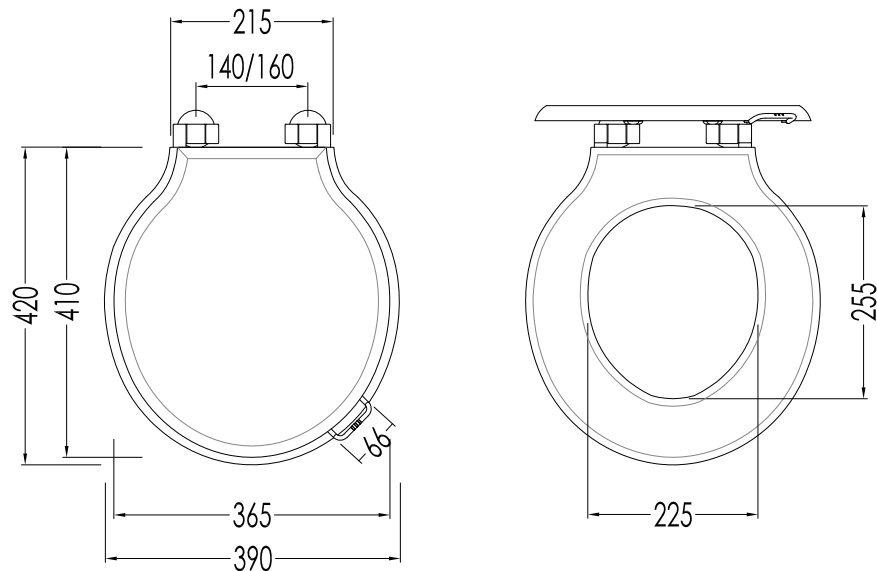

2. SEDILE LISTRATO MDF (cerniera soft-close) MDF SEAT (soft-close hinge)

1. IBSEWENETCR; IBSEWENET; IBSEWENETNKS; IBSEQUEETCR; IBSEQUEET; IBSEQUEETNKS
2. 2IBSEMDFETCR; 2IBSEMDFET; 2IBSEMDFETNK; 2IBSEBIAETCR; 2IBSEBIAET; 2IBSEBIAETNKS

► 1. SEDILE LEGNO MASSELLO
FINITURA: quercia tinta scura o quercia
► 1. CERNIERA: cromo, oro chiaro o nickel lucido
► 1. DIMENSIONE IMBALLO: mm 560x400x80H

► 2. SEDILE LISTRATO MDF (cerniera soft-close)
FINITURA: mogano o verniciato bianco
► 2. CERNIERA: cromo, oro chiaro o nickel lucido
► 2. DIMENSIONE IMBALLO: mm 520x400x75H

► 1. SOLID WOOD SEAT
FINISH:
► 1. HINGE: chrome, light gold or polished nickel
► 1. PACKAGING SIZE: mm 560x400x80H

► 2. MDF SEAT (soft-close hinge):
FINISH: mahogany or white painted;
► 2. HINGE: chrome, light gold or polished nickel
► 2. PACKAGING SIZE: mm 520x400x75H

N.B. Tutte le misure sono in millimetri. Questo disegno è di proprietà Devon&Devon.
Non può essere riprodotto o trasmesso a terzi senza autorizzazione.

N.B. All measurements are in millimetres. This drawing is property of Devon&Devon.
It may not be reproduced or transmitted to third parties without authorization.