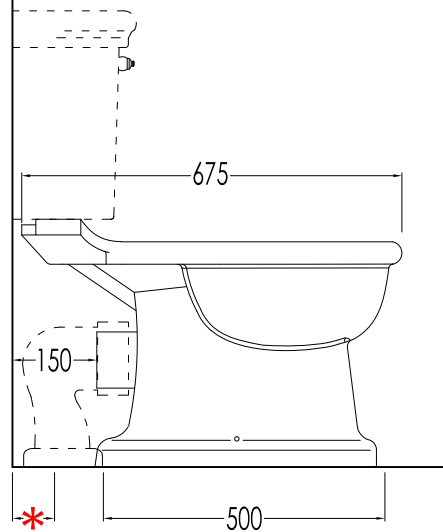

Devon&Devon

ETOILE

design Paola Ciarmatori

* VASO PER CASSETTA MONOBLOCCO: 90MM

* WC PAN FOR CLOSED COUPLED CISTERN: 90MM

IBWCETCM; 2IBWCBETCM

- ▶ VASO MONOBLOCCO
- ▶ MATERIALE: ceramica
- ▶ FINITURA: bianco o nero
- ▶ TOLLERANZA: $\pm 2\% \geq 750$ mm; $\pm 5\% \leq 750$ mm
- ▶ DIMENSIONE IMBALLO: mm 660x370x480H
- ▶ PESO: 18.8 Kg

- ▶ WC PAN FOR CLOSE COUPLED CISTERN
- ▶ MATERIAL: ceramic
- ▶ FINISH: white or black
- ▶ TOLERANCE: $\pm 2\% \geq 750$ mm; $\pm 5\% \leq 750$ mm
- ▶ PACKAGING SIZE: mm 660x370x480H
- ▶ WEIGHT: 18.8 Kg

Devon&Devon

ETOILE

design Paola Ciarmatori

IBC MET; 2IBC MBET

- ▶ CASSETTA MONOBLOCCO CON BATTERIA
- ▶ MATERIALE: ceramica
- ▶ FINITURA: bianco o nero
- ▶ TOLLERANZA: $\pm 2\% \geq 750$ mm; $\pm 5\% \leq 750$ mm
- ▶ DIMENSIONE IMBALLO: mm 500x230x420H
- ▶ PESO: 13.5 Kg

N.B. Tutte le misure sono in millimetri. Questo disegno è di proprietà Devon&Devon. Non può essere riprodotto o trasmesso a terzi senza autorizzazione.

- ▶ CLOSED COUPLED CISTERN WITH FITTINGS
- ▶ MATERIAL: ceramic
- ▶ FINISH: white or black
- ▶ TOLERANCE: $\pm 2\% \geq 750$ mm; $\pm 5\% \leq 750$ mm
- ▶ PACKAGING SIZE: mm 500x230x420H
- ▶ WEIGHT: 13.5 Kg