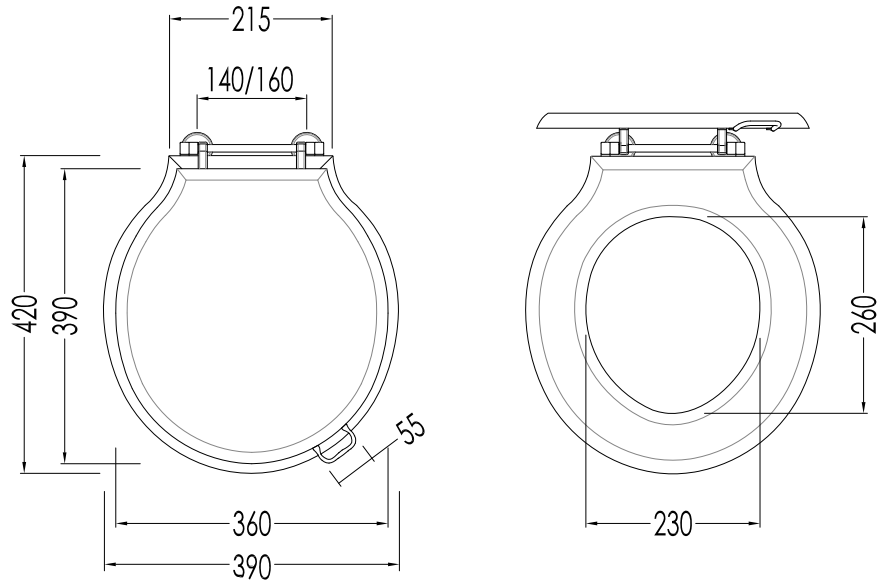

Devon&Devon

ETOILE

design **Paola Ciarmatori**

1. SEDILE LEGNO MASSELLO SOLID WOOD SEAT