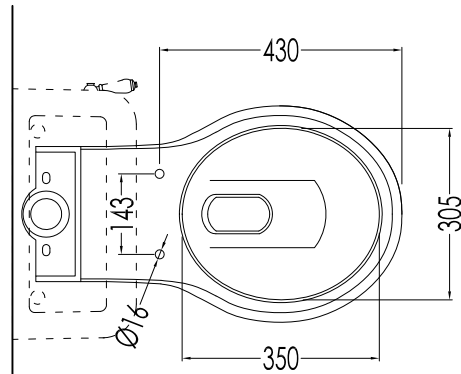

Devon&Devon

ETOILE

design Paola Ciarmatori

* VASO PER CASSETTA MONOBLOCCO: 90MM

* WC PAN FOR CLOSED COUPLED CISTERN: 90MM

IBWCETCM; 2IBWCBETCM

- ▶ VASO MONOBLOCCO
- ▶ MATERIALE: ceramica
- ▶ FINITURA: bianco o nero
- ▶ TOLLERANZA: $\pm 2\% \geq 750$ mm; $\pm 5\% \leq 750$ mm
- ▶ DIMENSIONE IMBALLO: mm 660x370x480H
- ▶ PESO: 18.8 Kg

- ▶ WC PAN FOR CLOSE COUPLED CISTERN
- ▶ MATERIAL: ceramic
- ▶ FINISH: white or black
- ▶ TOLERANCE: $\pm 2\% \geq 750$ mm; $\pm 5\% \leq 750$ mm
- ▶ PACKAGING SIZE: mm 660x370x480H
- ▶ WEIGHT: 18.8 Kg

Devon&Devon

ETOILE

design Paola Ciarmatori

IBC MET; 2IBC MBET

- ▶ CASSETTA MONOBLOCCO CON BATTERIA
- ▶ MATERIALE: ceramica
- ▶ FINITURA: bianco o nero
- ▶ TOLLERANZA: $\pm 2\% \geq 750$ mm; $\pm 5\% \leq 750$ mm
- ▶ DIMENSIONE IMBALLO: mm 500x230x420H
- ▶ PESO: 13.5 Kg

N.B. Tutte le misure sono in millimetri. Questo disegno è di proprietà Devon&Devon. Non può essere riprodotto o trasmesso a terzi senza autorizzazione.

- ▶ CLOSED COUPLED CISTERN WITH FITTINGS
- ▶ MATERIAL: ceramic
- ▶ FINISH: white or black
- ▶ TOLERANCE: $\pm 2\% \geq 750$ mm; $\pm 5\% \leq 750$ mm
- ▶ PACKAGING SIZE: mm 500x230x420H
- ▶ WEIGHT: 13.5 Kg