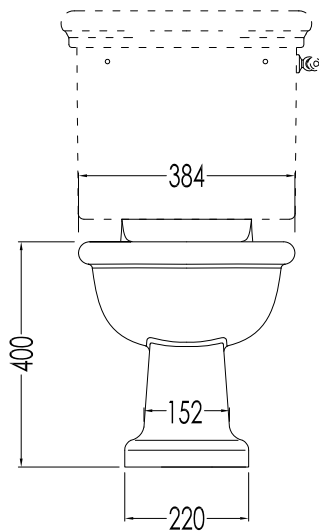

Devon&Devon

ETOILE

design Paola Ciarmatori

* VASO PER CASSETTA MONOBLOCCO: 90MM

* WC PAN FOR CLOSED COUPLED CISTERN: 90MM

IBWCETCM; 2IBWCBETCM

- ▶ VASO MONOBLOCCO
- ▶ MATERIALE: ceramica
- ▶ FINITURA: bianco o nero
- ▶ TOLLERANZA: $\pm 2\% \geq 750$ mm; $\pm 5\% \leq 750$ mm
- ▶ DIMENSIONE IMBALLO: mm 660x370x480H
- ▶ PESO: 18.8 Kg

- ▶ WC PAN FOR CLOSE COUPLED CISTERN
- ▶ MATERIAL: ceramic
- ▶ FINISH: white or black
- ▶ TOLERANCE: $\pm 2\% \geq 750$ mm; $\pm 5\% \leq 750$ mm
- ▶ PACKAGING SIZE: mm 660x370x480H
- ▶ WEIGHT: 18.8 Kg

Devon&Devon

ETOILE

design Paola Ciarmatori

IBC MET; 2IBC MBET

- ▶ CASSETTA MONOBLOCCO CON BATTERIA
- ▶ MATERIALE: ceramica
- ▶ FINITURA: bianco o nero
- ▶ TOLLERANZA: $\pm 2\% \geq 750$ mm; $\pm 5\% \leq 750$ mm
- ▶ DIMENSIONE IMBALLO: mm 500x230x420H
- ▶ PESO: 13.5 Kg

N.B. Tutte le misure sono in millimetri. Questo disegno è di proprietà Devon&Devon. Non può essere riprodotto o trasmesso a terzi senza autorizzazione.

- ▶ CLOSED COUPLED CISTERN WITH FITTINGS
- ▶ MATERIAL: ceramic
- ▶ FINISH: white or black
- ▶ TOLERANCE: $\pm 2\% \geq 750$ mm; $\pm 5\% \leq 750$ mm
- ▶ PACKAGING SIZE: mm 500x230x420H
- ▶ WEIGHT: 13.5 Kg