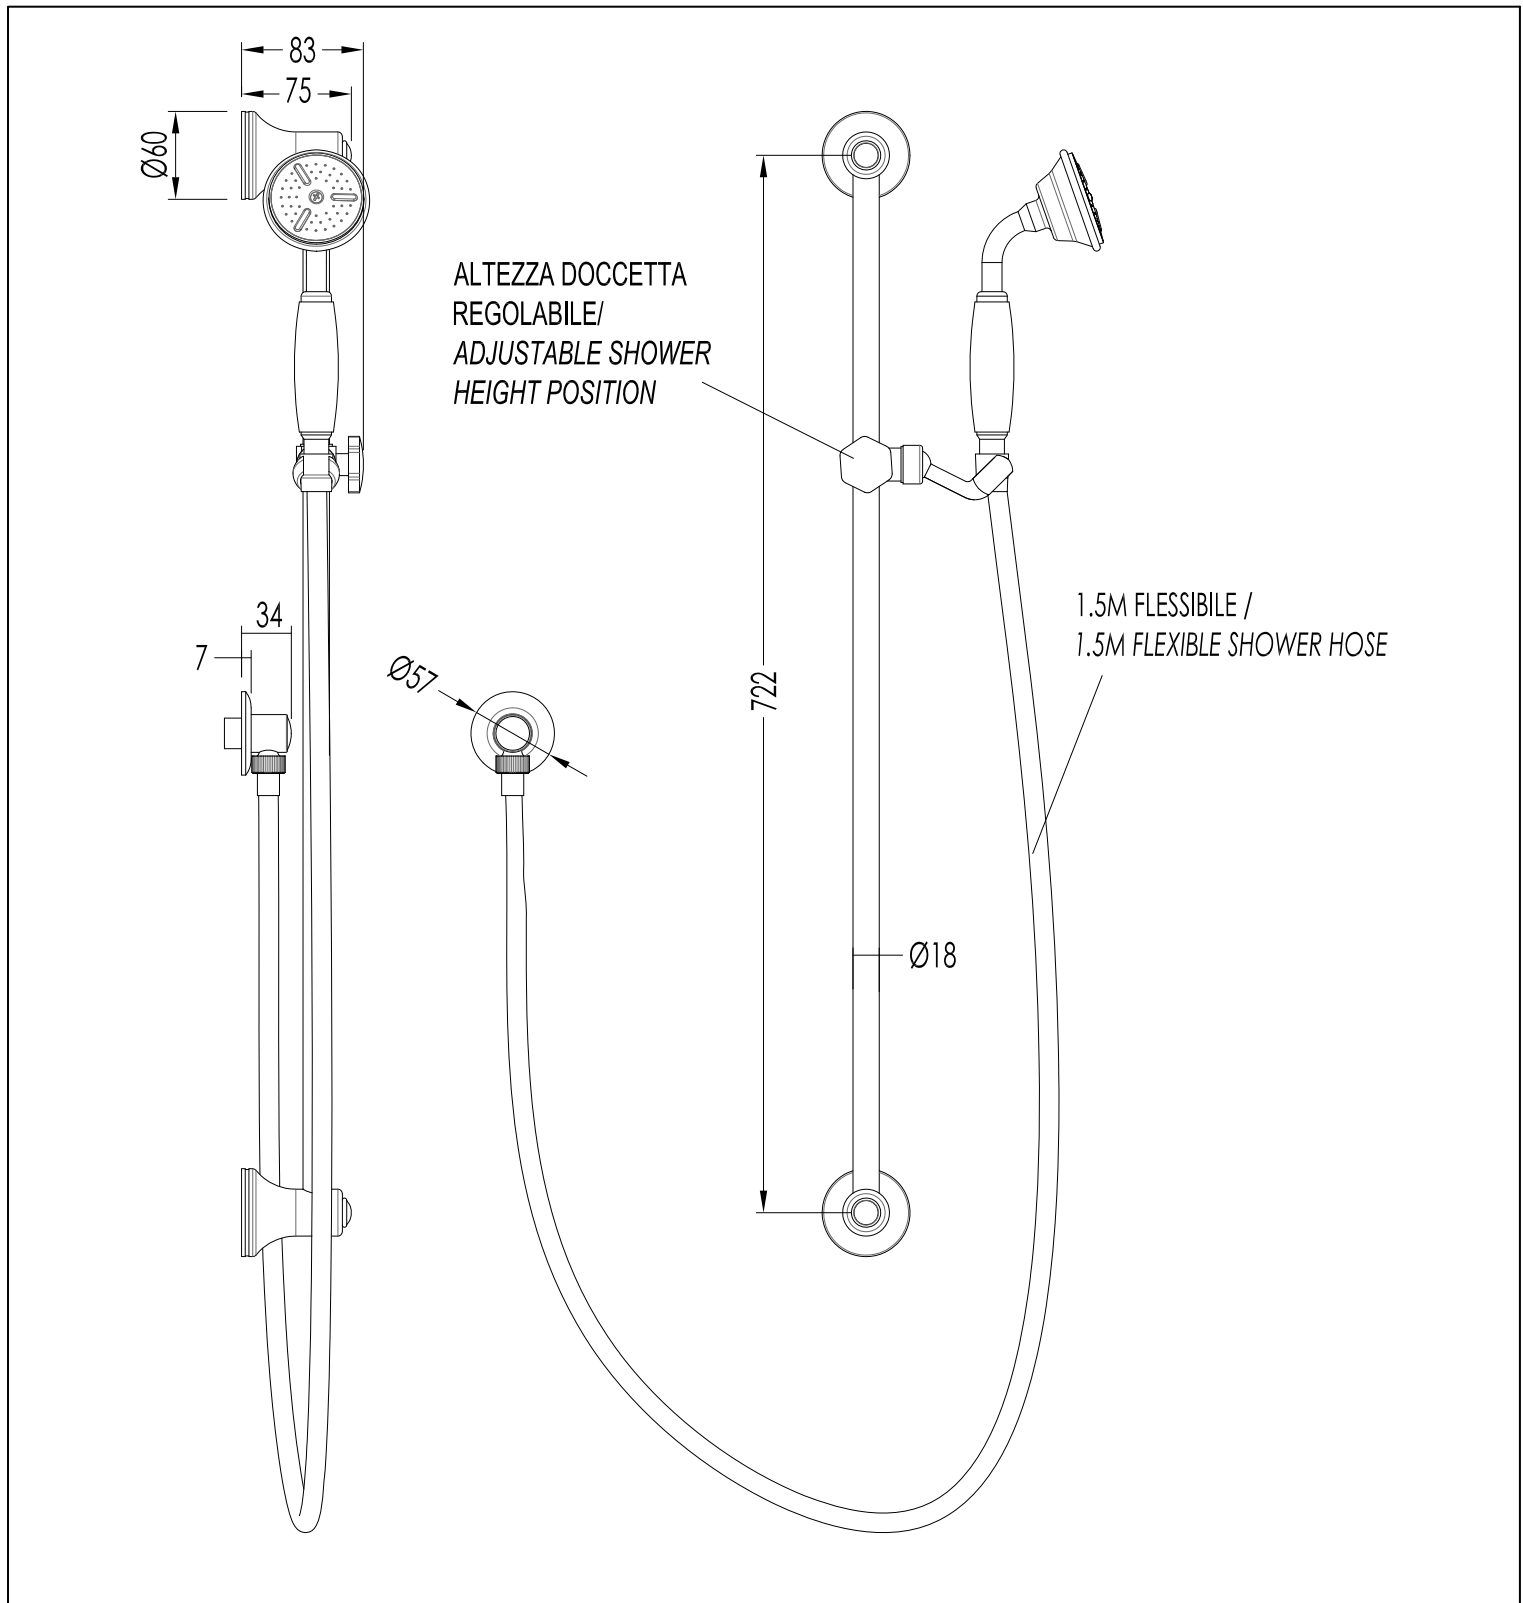

Devon&Devon

SHOWER ACCESSORIES

UTC1518CR; UTC1518; UTC1518NK

- BINARIO CON DOCCETTA, FLESSIBILE E PRESA ACQUA
- MATERIALE: ottone e porcellana bianca
- FINITURA: cromo, oro chiaro o nickel lucido
- TOLLERANZA: ± 2 %
- DIMENSIONE IMBALLO: mm 800x120x80H
- PESO: 2,05 Kg

- SHOWER SLIDING RAIL WITH HOSE, HANDSET AND WATER INTAKE
- MATERIAL: brass and white porcelain
- FINISH: chrome, light gold or polished nickel
- TOLERANCE: ± 2 %
- PACKAGING SIZE: mm 800x120x80H
- WEIGHT: 2,05 Kg

N.B. Tutte le misure sono in millimetri. Questo disegno è di proprietà Devon&Devon.
Non può essere riprodotto o trasmesso a terzi senza autorizzazione.

N.B. All measurements are in millimetres. This drawing is property of Devon&Devon.
It may not be reproduced or transmitted to third parties without authorization.