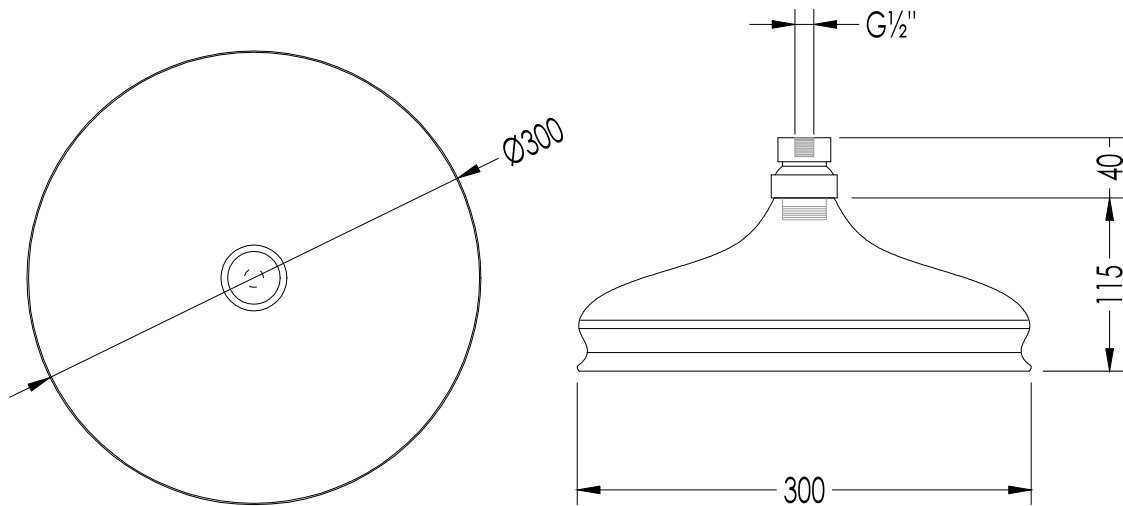

Devon&Devon

SHOWER ROSES

AQ5130/SNCR; AQ5130/SNOT; AQ5130SNNKS

- SOFFIONE (Ø CM 30)
- MATERIALE: ottone
- FINITURA: cromo, oro chiaro o nickel lucido
- TOLLERANZA: $\pm 2\%$
- DIMENSIONE IMBALLO: mm 310x310x130 H
- PESO: 1.75 Kg

N.B. Tutte le misure sono in millimetri. Questo disegno è di proprietà Devon&Devon. Non può essere riprodotto o trasmesso a terzi senza autorizzazione.

- SHOWER ROSE (Ø CM 30)
- MATERIAL: brass
- FINISH: chrome, light gold or polished nickel
- TOLERANCE: $\pm 2\%$
- PACKAGING SIZE: mm 310x310x130 H
- WEIGHT: 1.75 Kg

N.B. All measurements are in millimetres. This drawing is property of Devon&Devon. It may not be reproduced or transmitted to third parties without authorization.