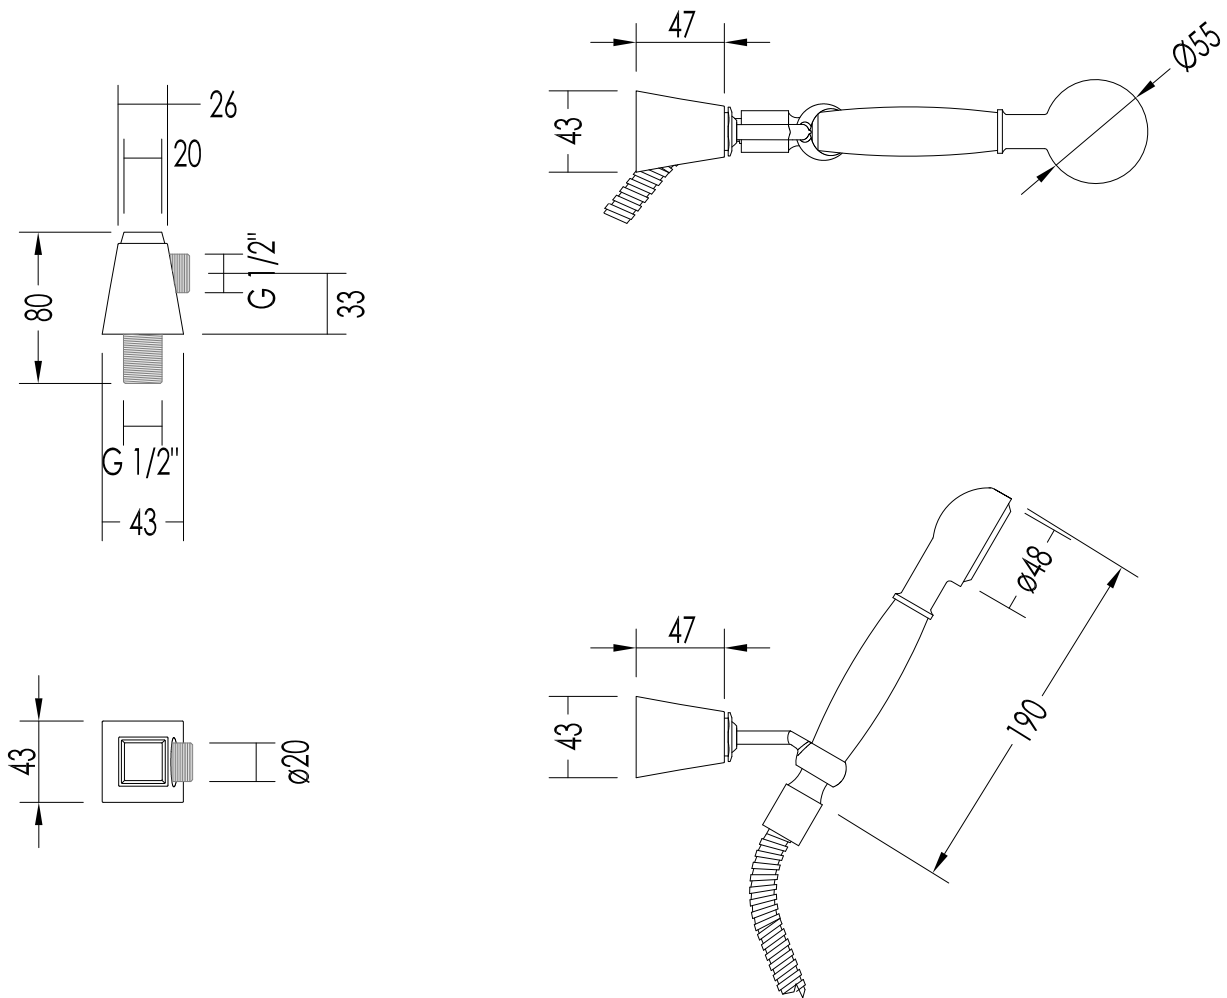

Devon&Devon

SHOWER ACCESSORIES

designed by Paola Ciarmatori

2TIME241CR; 2TIME241OT; 2TIME241NKSA; 2TIME241NK

- DOCCETTA FLESSIBILE CON GANCIO A PARETE E PRESA ACQUA
- MATERIALE: ottone
- FINITURA: cromo, oro chiaro, nickel satinato o nickel lucido
- TOLLERANZA: $\pm 2\%$
- DIMENSIONE IMBALLO: mm 400x190x70H
- PESO: 1.89 Kg

N.B. Tutte le misure sono in millimetri. Questo disegno è di proprietà Devon&Devon. Non può essere riprodotto o trasmesso a terzi senza autorizzazione.

- SHOWER SET WITH LONG HOSE, WALL BRACKET AND WATER INTAKE
- MATERIAL: brass
- FINISH: chrome, light gold, satin nickel or polished nickel
- TOLERANCE: $\pm 2\%$
- PACKAGING SIZE: mm 400x190x70H
- WEIGHT: 1.89 Kg

N.B. All measurements are in millimetres. This drawing is property of Devon&Devon. It may not be reproduced or transmitted to third parties without authorization.