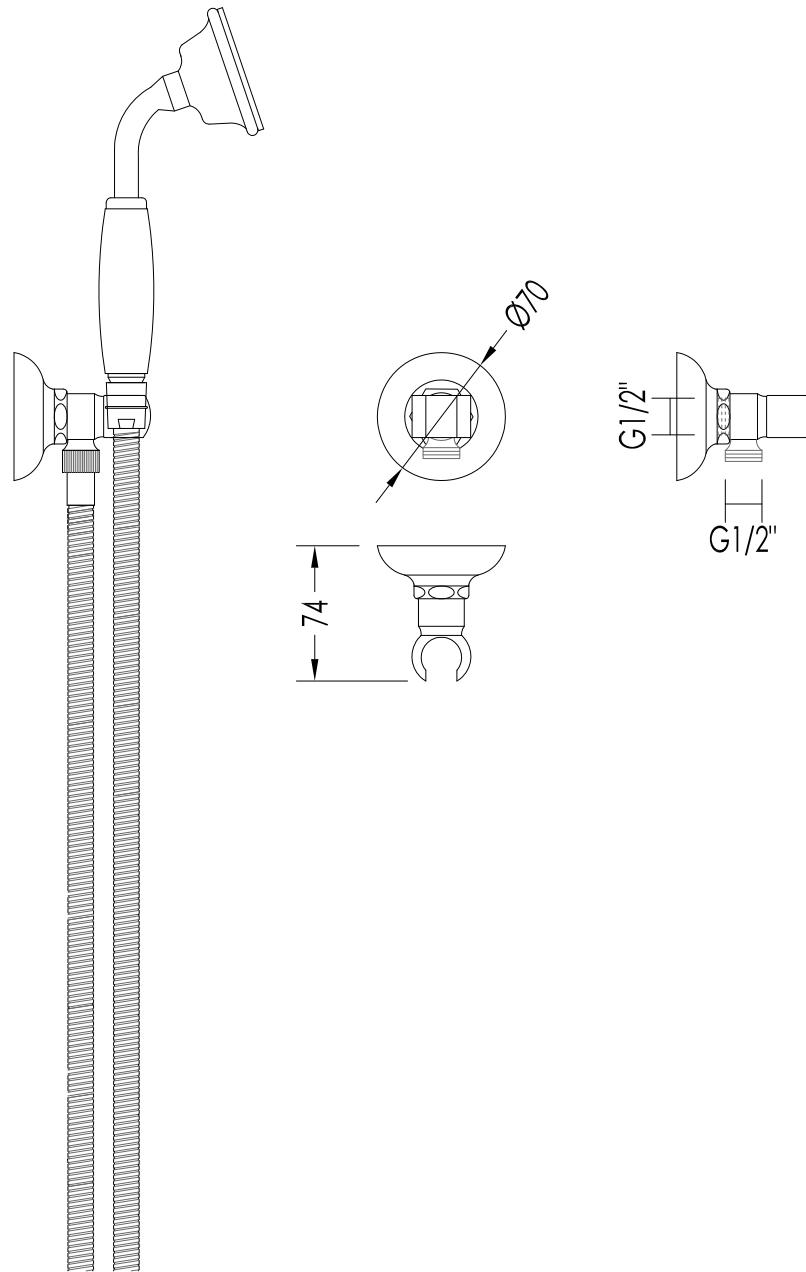

Devon&Devon

SHOWER ACCESSORIES

UTC1220CR; UTC1220; UTC1220NKS

- DOCCETTA FLESSIBILE CON GANCIO A PARETE E PRESA ACQUA
- MATERIALE: ottone e porcellana bianca
- FINITURA: cromo, oro chiaro o nickel lucido
- TOLLERANZA: $\pm 2\%$
- DIMENSIONE IMBALLO: mm 400x185x100H
- PESO: 1.06 Kg

N.B. Tutte le misure sono in millimetri. Questo disegno è di proprietà Devon&Devon. Non può essere riprodotto o trasmesso a terzi senza autorizzazione.

- SHOWER SET, LONG HOSE, HANDSET, WALL BRACKET AND WATER INTAKE
- MATERIAL: brass and white porcelain
- FINISH: chrome, light gold or polished nickel
- TOLERANCE: $\pm 2\%$
- PACKAGING SIZE: mm 400x185x100H
- WEIGHT: 1.06 Kg

N.B. All measurements are in millimetres. This drawing is property of Devon&Devon. It may not be reproduced or transmitted to third parties without authorization.