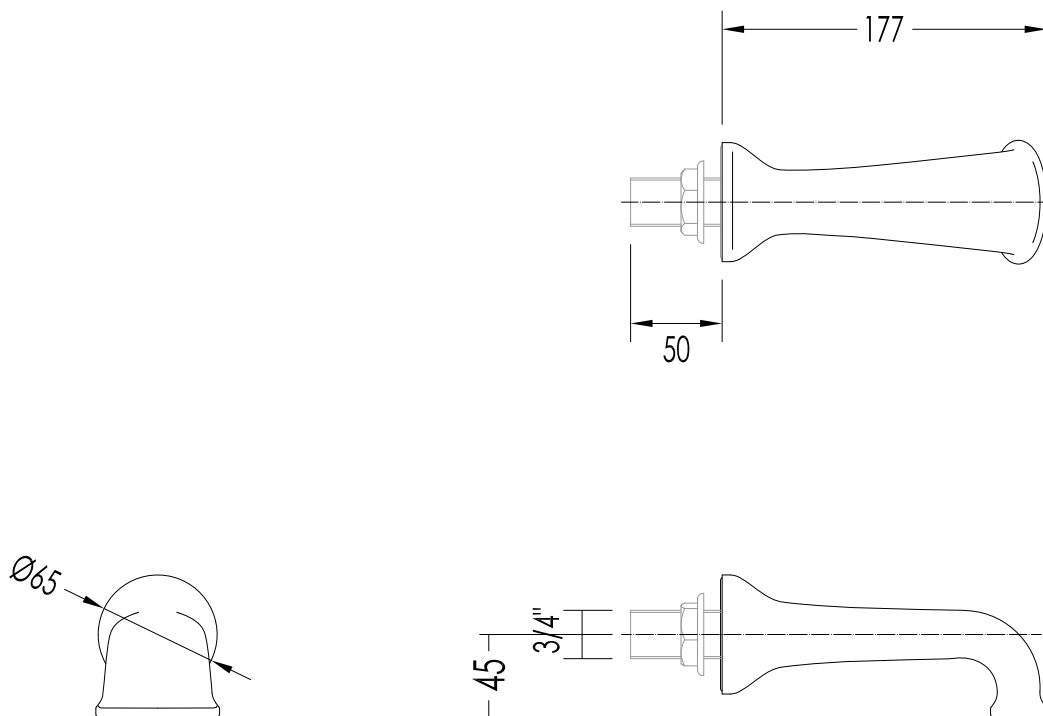

Devon&Devon

SINGLE SPOUT FLOW

MARFWBCR; MARFWBOT; MARFWBNKSA; MARFWBNK; MARFWBAR

- BOCCA D'EROGAZIONE SINGOLA A PARETE
- MATERIALE: ottone
- FINITURA: cromo, oro chiaro, nickel satinato, nickel lucido o rame
- TOLLERANZA: $\pm 2\%$
- DIMENSIONE IMBALLO: mm 280x160x70H
- PESO: 1.15 Kg

- SINGLE FLOW SPOUT, WALL MOUNTED
- MATERIAL: brass
- FINISH: chrome, light gold, satin nickel, polished nickel or copper
- TOLERANCE: $\pm 2\%$
- PACKAGING SIZE: mm 280x160x70H
- WEIGHT: 1.15 Kg

N.B. Tutte le misure sono in millimetri. Questo disegno è di proprietà Devon&Devon.
Non può essere riprodotto o trasmesso a terzi senza autorizzazione.

N.B. All measurements are in millimetres. This drawing is property of Devon&Devon.
It may not be reproduced or transmitted to third parties without authorization.