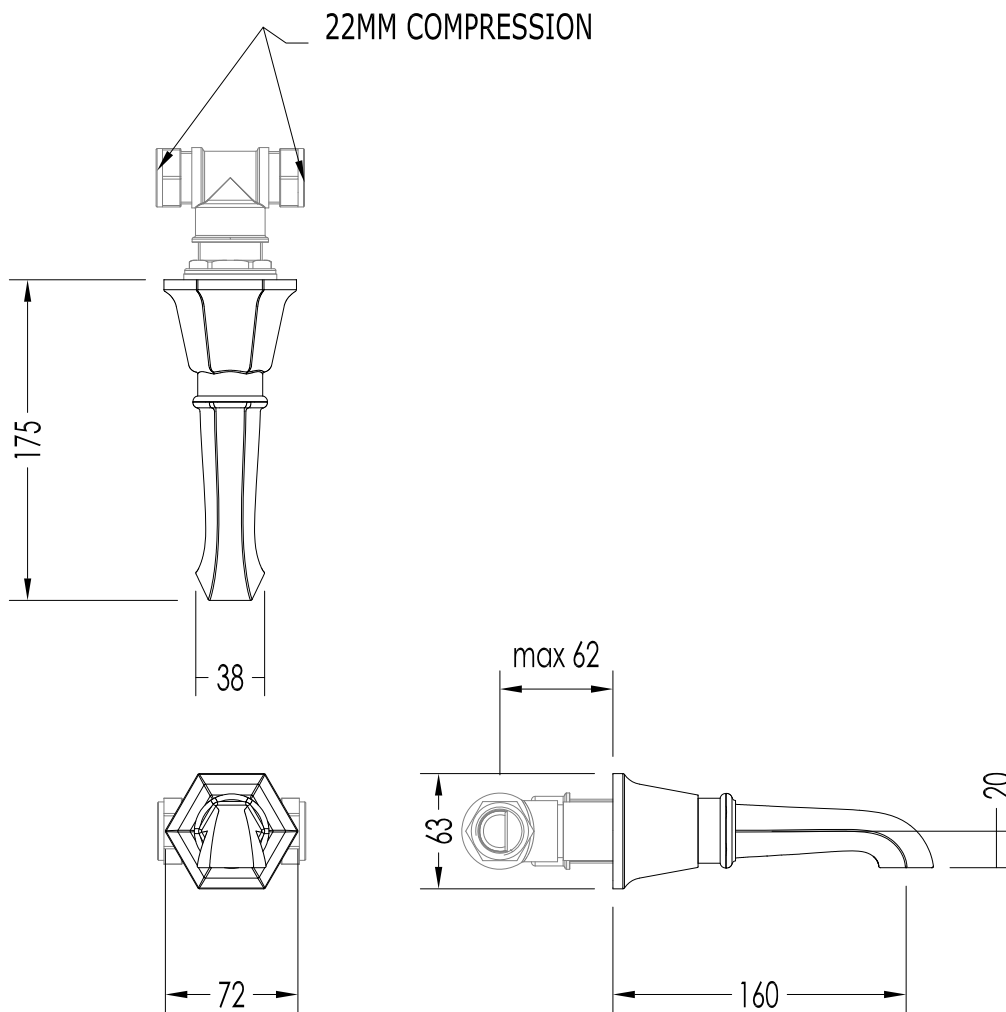

Devon&Devon

SINGLE SPOUT FLOW

designed by Paola Ciarmatori

ADNJ12047CR; ADNJ12147; ADNJ12247NK

- BOCCA D'EROGAZIONE SINGOLA A PARETE
- MATERIALE: ottone
- FINITURA: cromo, oro chiaro o nickel lucido
- TOLLERANZA: $\pm 2\%$
- DIMENSIONE IMBALLO: mm 230x180x100H
- PESO: 1.48 Kg

N.B. Tutte le misure sono in millimetri. Questo disegno è di proprietà Devon&Devon. Non può essere riprodotto o trasmesso a terzi senza autorizzazione.

- SINGLE FLOW SPOUT, WALL MOUNTED
- MATERIAL: brass
- FINISH: chrome, light gold or polished nickel
- TOLERANCE: $\pm 2\%$
- PACKAGING SIZE: mm 230x180x100H
- WEIGHT: 1.48 Kg

N.B. All measurements are in millimetres. This drawing is property of Devon&Devon. It may not be reproduced or transmitted to third parties without authorization.