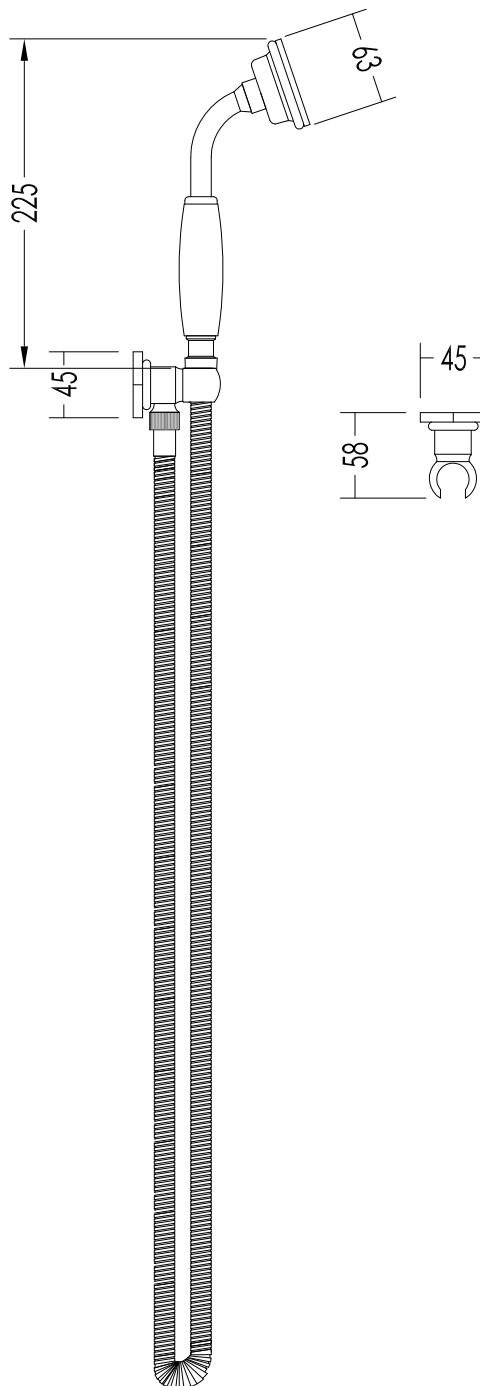

Devon&Devon

SHOWER ACCESSORIES

designed by Paola Ciarmatori

ADJBL520CR; ADJBL520; ADJBL520NK

- DOCCETTA FLESSIBILE CON GANCIO A PARETE E PRESA ACQUA
- MATERIALE: ottone e ceramica nera
- FINITURA: cromo, oro chiaro o nickel lucido
- TOLLERANZA: $\pm 2\%$
- DIMENSIONE IMBALLO: mm 400x180x100H
- PESO: 1.06 Kg

N.B. Tutte le misure sono in millimetri. Questo disegno è di proprietà Devon&Devon. Non può essere riprodotto o trasmesso a terzi senza autorizzazione.

- SHOWER SET, LONG HOSE, HANDSET, WALL BRACKET AND WATER INTAKE
- MATERIAL: brass and black ceramic
- FINISH: chrome, light gold or polished nickel
- TOLERANCE: $\pm 2\%$
- PACKAGING SIZE: mm 400x180x100H
- WEIGHT: 1.06 Kg

N.B. All measurements are in millimetres. This drawing is property of Devon&Devon. It may not be reproduced or transmitted to third parties without authorization.