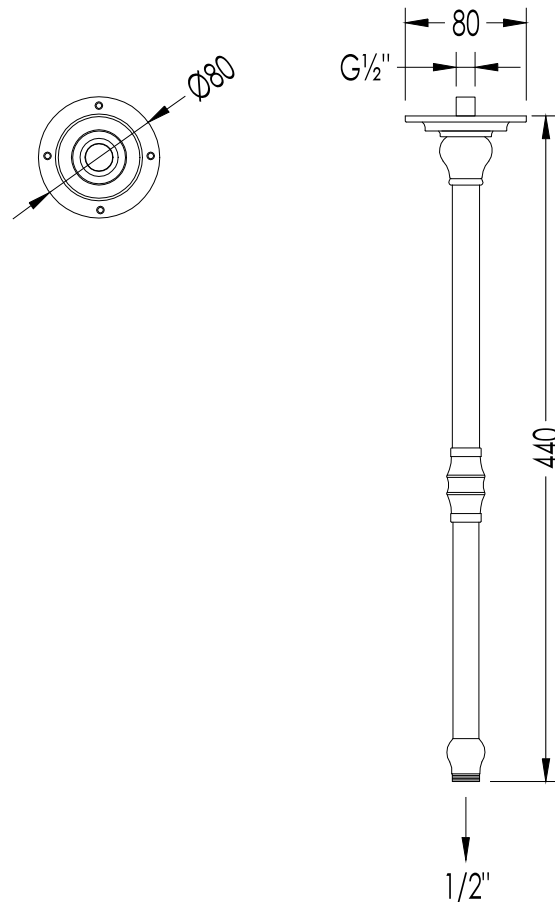

Devon&Devon

SHOWER ARMS

AQ5904CR; AQ5904OT; AQ5904NKS

- BRACCIO DOCCIA DA SOFFITTO
- MATERIALE: ottone
- FINITURA: cromo, oro chiaro o nickel lucido
- TOLLERANZA: $\pm 2\%$
- DIMENSIONE IMBALLO: mm 470x150x95 H
- PESO: 1.75 Kg

N.B. Tutte le misure sono in millimetri. Questo disegno è di proprietà Devon&Devon. Non può essere riprodotto o trasmesso a terzi senza autorizzazione.

- CEILING SHOWER ARM
- MATERIAL: brass
- FINISH: chrome, light gold or polished nickel
- TOLERANCE: $\pm 2\%$
- PACKAGING SIZE: mm 470x150x95 H
- WEIGHT: 1.75 Kg

N.B. All measurements are in millimetres. This drawing is property of Devon&Devon. It may not be reproduced or transmitted to third parties without authorization.