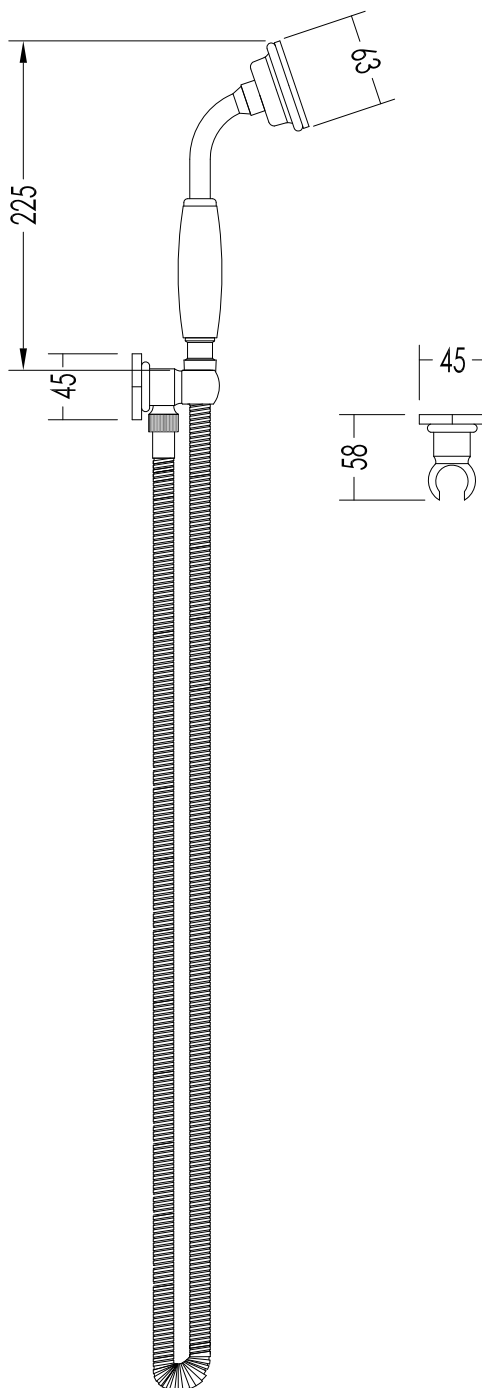

Devon&Devon

SHOWER ACCESSORIES

designed by Paola Ciarmatori

ADNJ520CR; ADNJ520; ADNJ520NK

- DOCCHETTA FLESSIBILE CON GANCIO A PARETE E PRESA ACQUA
- MATERIALE: ottone e ceramica bianca
- FINITURA: cromo, oro chiaro o nickel lucido
- TOLLERANZA: $\pm 2\%$
- DIMENSIONE IMBALLO: mm 400x180x100H
- PESO: 1.06 Kg

- SHOWER SET, LONG HOSE, HANDSET, WALL BRACKET AND WATER INTAKE
- MATERIAL: brass and white ceramic
- FINISH: chrome, light gold or polished nickel
- TOLERANCE: $\pm 2\%$
- PACKAGING SIZE: mm 400x180x100H
- WEIGHT: 1.06 Kg

N.B. Tutte le misure sono in millimetri. Questo disegno è di proprietà Devon&Devon. Non può essere riprodotto o trasmesso a terzi senza autorizzazione.

N.B. All measurements are in millimetres. This drawing is property of Devon&Devon. It may not be reproduced or transmitted to third parties without authorization.