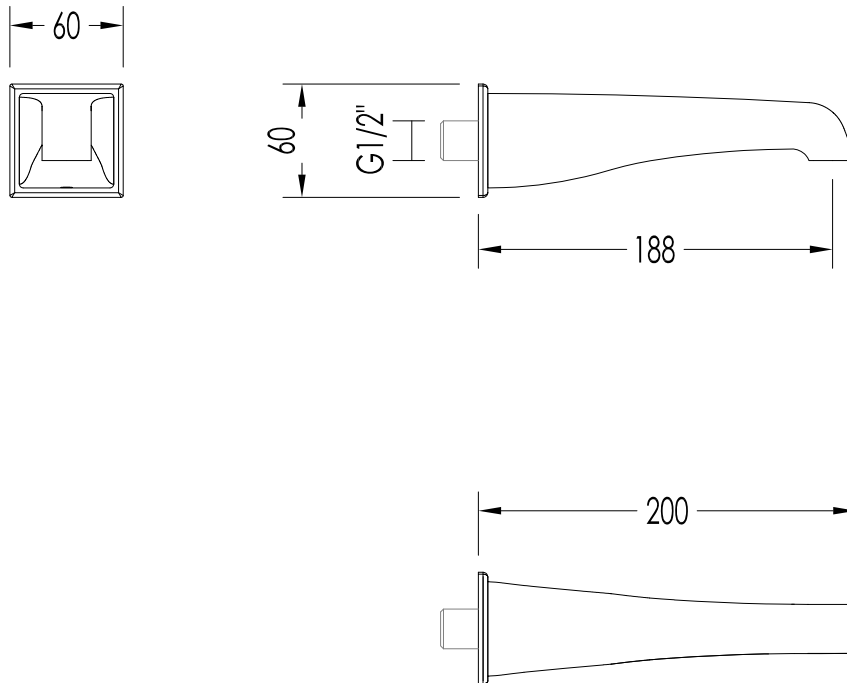

Devon&Devon

SINGLE SPOUT FLOW

designed by Paola Ciarmatori

2TIME211CR; 2TIME211OT; 2TIME211NKSA; 2TIME211NK

- BOCCA D'EROGAZIONE
- MATERIALE: ottone
- FINITURA: cromo, oro chiaro, nickel satinato o nickel lucido
- TOLLERANZA: $\pm 2\%$
- DIMENSIONE IMBALLO: mm 200x100x80H
- PESO: 1.2 Kg

N.B. Tutte le misure sono in millimetri. Questo disegno è di proprietà Devon&Devon. Non può essere riprodotto o trasmesso a terzi senza autorizzazione.

- SINGLE FLOW SPOUT
- MATERIAL: brass
- FINISH: chrome, light gold, satin nickel or polished nickel
- TOLERANCE: $\pm 2\%$
- PACKAGING SIZE: mm 200x100x80H
- WEIGHT: 1.2 Kg

N.B. All measurements are in millimetres. This drawing is property of Devon&Devon. It may not be reproduced or transmitted to third parties without authorization.