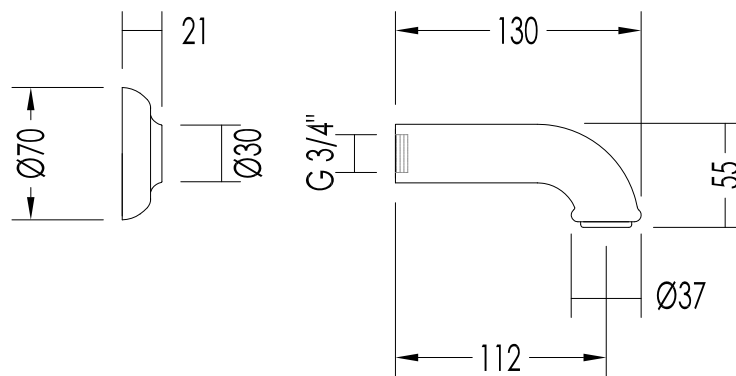

Devon&Devon

SINGLE SPOUT FLOW

UTC1211CR; UTC1211; UTC1211NKS

- BOCCA D'EROGAZIONE SINGOLA A PARETE
- MATERIALE: ottone e porcellana bianca
- FINITURA: cromo, oro chiaro o nickel lucido
- TOLLERANZA: $\pm 2\%$
- DIMENSIONE IMBALLO: mm 195x115x85H
- PESO: 0.43 Kg

- SINGLE FLOW SPOUT, WALL MOUNTED
- MATERIAL: brass and white porcelain
- FINISH: chrome, light gold or polished nickel
- TOLERANCE: $\pm 2\%$
- PACKAGING SIZE: mm 195x115x85H
- WEIGHT: 0.43 Kg

N.B. Tutte le misure sono in millimetri. Questo disegno è di proprietà Devon&Devon. Non può essere riprodotto o trasmesso a terzi senza autorizzazione.

N.B. All measurements are in millimetres. This drawing is property of Devon&Devon. It may not be reproduced or transmitted to third parties without authorization.