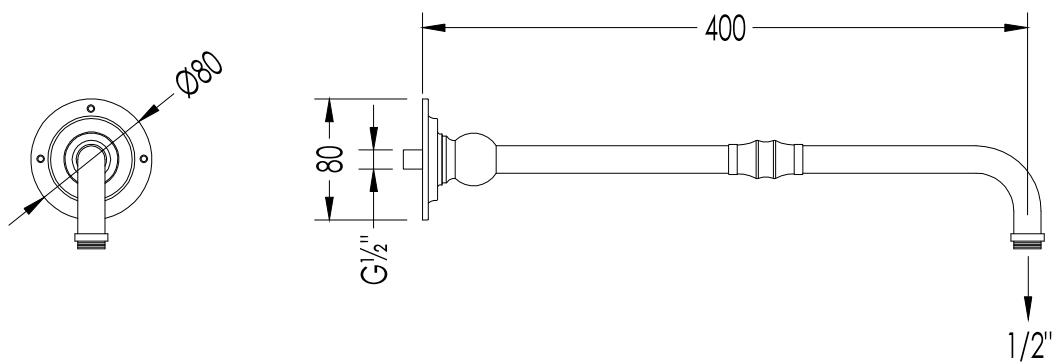

Devon&Devon

SHOWER ARMS

AQ5902CR; AQ5902OT; AQ5902NKS

- BRACCIO DOCCIA
- MATERIALE: ottone
- FINITURA: cromo, oro chiaro o nickel lucido
- TOLLERANZA: $\pm 2\%$
- DIMENSIONE IMBALLO: mm 470x150x95 H
- PESO: 1.8 Kg

- SHOWER ARM
- MATERIAL: brass
- FINISH: chrome, light gold or polished nickel
- TOLERANCE: $\pm 2\%$
- PACKAGING SIZE: mm 470x150x95 H
- WEIGHT: 1.8 Kg

N.B. Tutte le misure sono in millimetri. Questo disegno è di proprietà Devon&Devon. Non può essere riprodotto o trasmesso a terzi senza autorizzazione.

N.B. All measurements are in millimetres. This drawing is property of Devon&Devon. It may not be reproduced or transmitted to third parties without authorization.