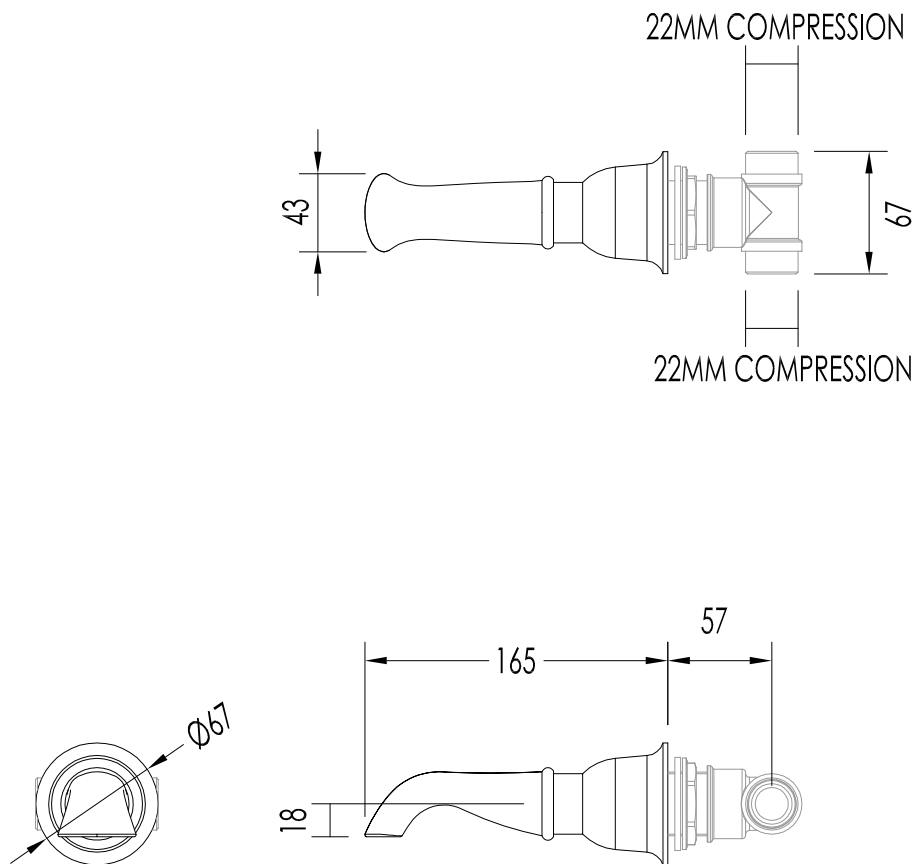

Devon&Devon

SINGLE FLOW SPOUT

AD11047; AD11147; AD11647

- BOCCA D'EROGAZIONE SINGOLA A PARETE
- MATERIALE: ottone
- FINITURA: cromo, oro chiaro o nickel lucido
- TOLLERANZA: $\pm 2\%$
- DIMENSIONE IMBALLO: mm 280x180x100H
- PESO: 1.14 Kg

N.B. Tutte le misure sono in millimetri. Questo disegno è di proprietà Devon&Devon. Non può essere riprodotto o trasmesso a terzi senza autorizzazione.

- SINGLE FLOW SPOUT, WALL MOUNTED
- MATERIAL: brass
- FINISH: chrome, light gold or polished nickel
- TOLERANCE: $\pm 2\%$
- PACKAGING SIZE: mm 280x180x100H
- WEIGHT: 1.14 Kg

N.B. All measurements are in millimetres. This drawing is property of Devon&Devon. It may not be reproduced or transmitted to third parties without authorization.