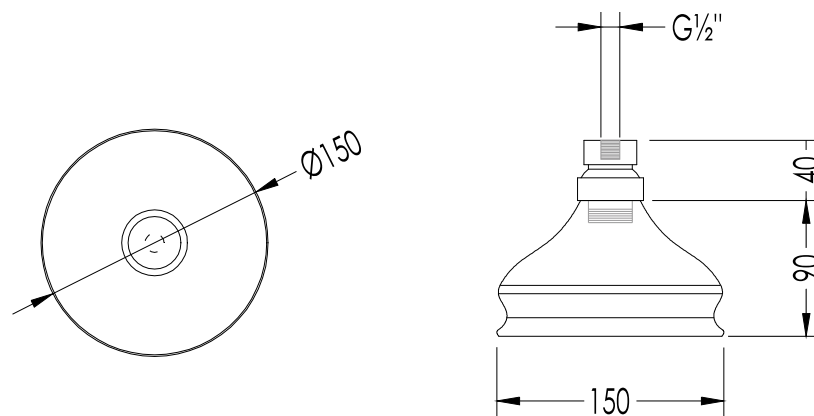

Devon&Devon

SHOWER ROSES

AQ5115/SNCR; AQ5115/SNOT; AQ5115/SNNKS

- SOFFIONE (Ø CM 15)
- MATERIALE: ottone
- FINITURA: cromo, oro chiaro o nickel lucido
- TOLLERANZA: ± 2 %
- DIMENSIONE IMBALLO: mm 160x100x165 H
- PESO: 0.6 Kg

N.B. Tutte le misure sono in millimetri. Questo disegno è di proprietà Devon&Devon.
Non può essere riprodotto o trasmesso a terzi senza autorizzazione.

- SHOWER ROSE (Ø CM 15)
- MATERIAL: brass
- FINISH: chrome, light gold or polished nickel
- TOLERANCE: ± 2 %
- PACKAGING SIZE: mm 160x100x165 H
- WEIGHT: 0.6 Kg

N.B. All measurements are in millimetres. This drawing is property of Devon&Devon.
It may not be reproduced or transmitted to third parties without authorization.