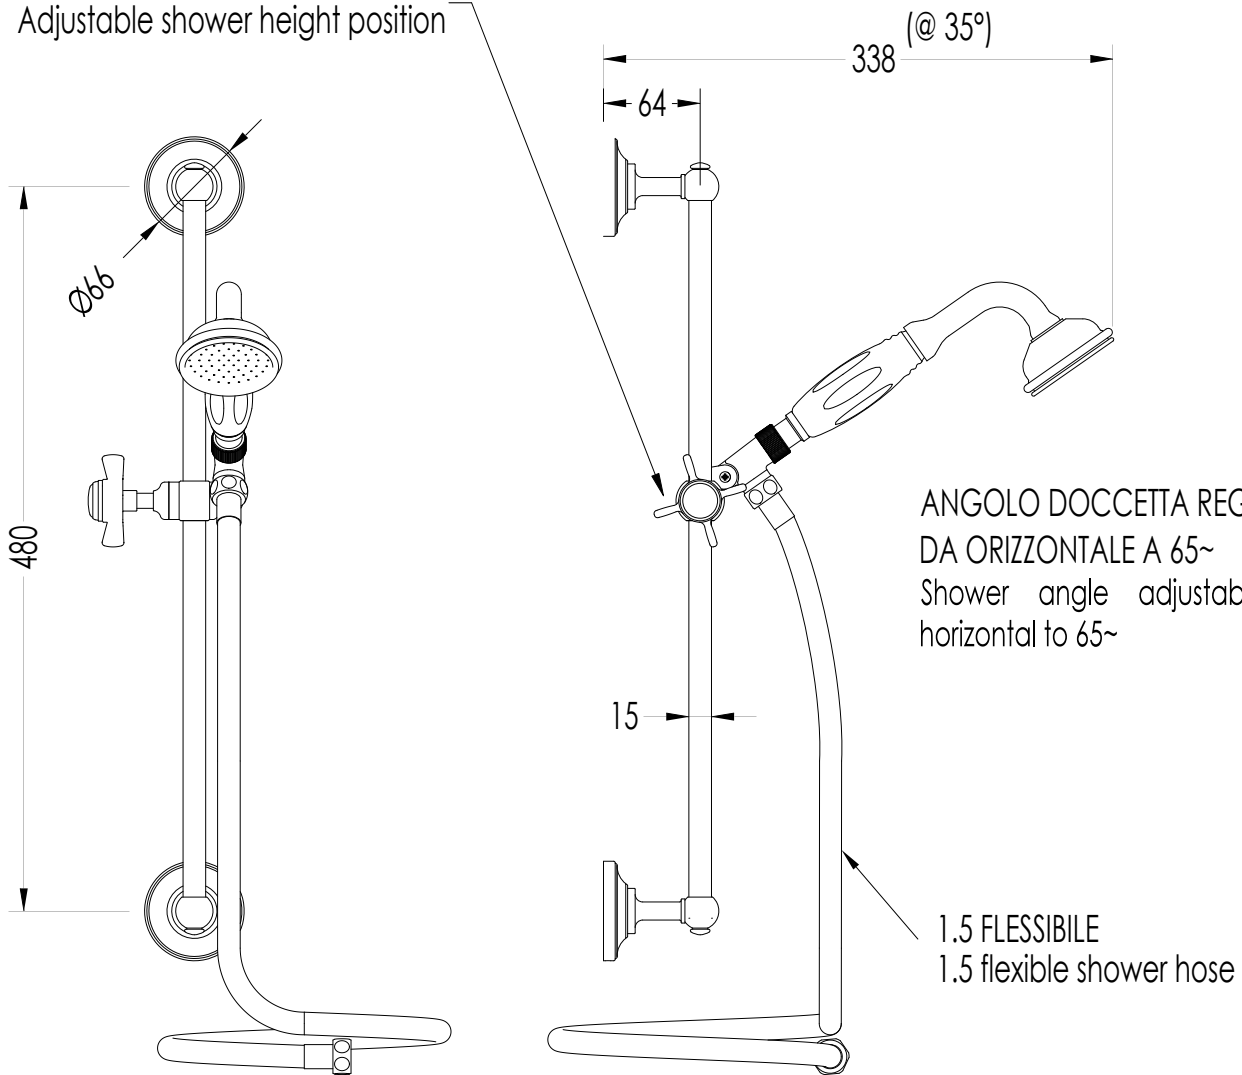

Devon&Devon

SHOWER ACCESSORIES

ALTEZZA DOCCETTA REGOLABILE
Adjustable shower height position

► DA ABBINARE ALLA PRESA D'ACQUA:
UTC1439CR - UTC1439 - UTC1439NKS

► TO BE USED WITH WATER FITTING:
UTC1439CR - UTC1439 - UTC1439NKS

MARK2CR; MARK2; MARK2NKS

- BINARIO CON DOCCETTA E FLESSIBILE
- MATERIALE: ottone e ceramica bianca
- FINITURA: cromo, oro chiaro o nickel lucido
- TOLLERANZA: $\pm 2\%$
- PESO: 2.1 Kg

- TRACK WITH SHOWER AND HOSE
- MATERIAL: brass and white ceramic
- FINISH: chrome, light gold or polished nickel
- TOLLERANCE: $\pm 2\%$
- WEIGHT: 2.1 Kg

N.B. Tutte le misure sono in millimetri. Questo disegno è di proprietà Devon&Devon.
Non può essere riprodotto o trasmesso a terzi senza autorizzazione.

N.B. All measurements are in millimetres. This drawing is property of Devon&Devon.
It may not be reproduced or transmitted to third parties without authorization.