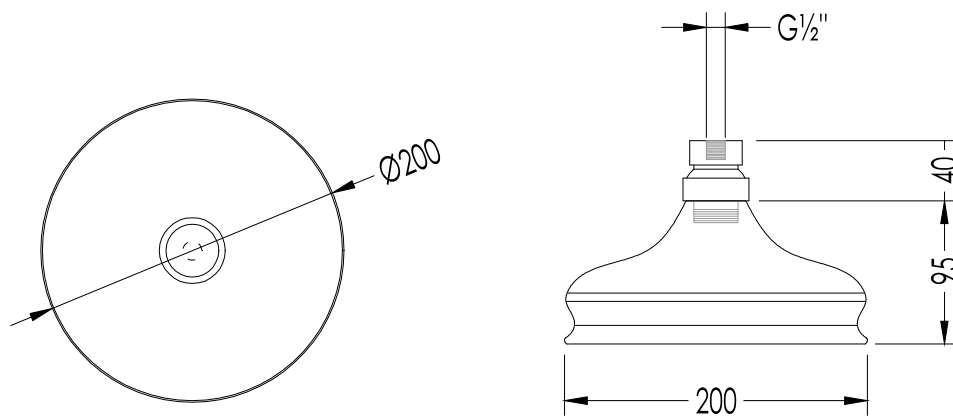

Devon&Devon

SHOWER ROSES

AQ5120/SNCR; AQ5120/SNOT; AQ5120/SNNKS

- SOFFIONE (Ø CM 20)
- MATERIALE: ottone
- FINITURA: cromo, oro chiaro o nickel lucido
- TOLLERANZA: $\pm 2\%$
- DIMENSIONE IMBALLO: mm 220x220x100 H
- PESO: 0.98 Kg

N.B. Tutte le misure sono in millimetri. Questo disegno è di proprietà Devon&Devon. Non può essere riprodotto o trasmesso a terzi senza autorizzazione.

- SHOWER ROSE (Ø CM 20)
- MATERIAL: brass
- FINISH: chrome, light gold or polished nickel
- TOLERANCE: $\pm 2\%$
- PACKAGING SIZE: mm 220x220x100 H
- WEIGHT: 0.98 Kg

N.B. All measurements are in millimetres. This drawing is property of Devon&Devon. It may not be reproduced or transmitted to third parties without authorization.