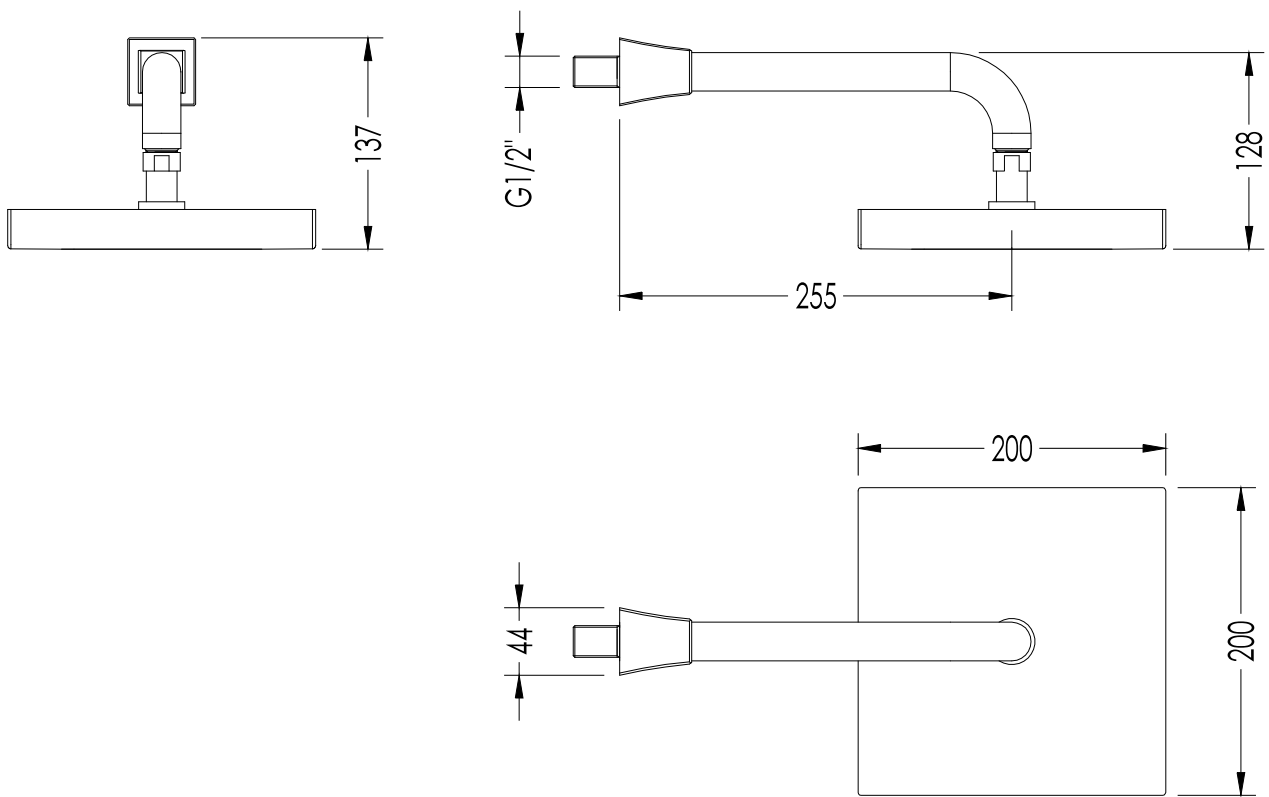

Devon&Devon

SHOWER ROSES

2TIME240CR; 2TIME240OT; 2TIME240NKSA; 2TIME248NKL

- SOFFIONE E BRACCIO (CM 20x20)
- MATERIALE: ottone
- FINITURA: cromo, oro chiaro, nickel satinato o nickel lucido
- TOLLERANZA: $\pm 2\%$
- DIMENSIONE IMBALLO: mm 380x290x110 H
- PESO: 3.05 Kg

N.B. Tutte le misure sono in millimetri. Questo disegno è di proprietà Devon&Devon. Non può essere riprodotto o trasmesso a terzi senza autorizzazione.

- SHOWER ROSE AND ARM (CM 20x20)
- MATERIAL: brass
- FINISH: chrome, light gold, satin nickel or polished nickel
- TOLERANCE: $\pm 2\%$
- PACKAGING SIZE: mm 380x290x110 H
- WEIGHT: 3.05 Kg

N.B. All measurements are in millimetres. This drawing is property of Devon&Devon. It may not be reproduced or transmitted to third parties without authorization.