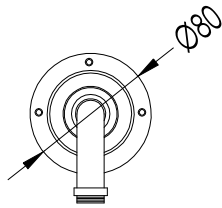

Devon&Devon

SHOWER ARMS

AQ5901CR; AQ5901OT; AQ5901NKS

- BRACCIO DOCCIA
- MATERIALE: ottone
- FINITURA: cromo, oro chiaro o nickel lucido
- TOLLERANZA: $\pm 2\%$
- DIMENSIONE IMBALLO: mm 470x150x95 H
- PESO: 1.58 Kg

N.B. Tutte le misure sono in millimetri. Questo disegno è di proprietà Devon&Devon. Non può essere riprodotto o trasmesso a terzi senza autorizzazione.

- SHOWER ARM
- MATERIAL: brass
- FINISH: chrome, light gold or polished nickel
- TOLERANCE: $\pm 2\%$
- PACKAGING SIZE: mm 470x150x95 H
- WEIGHT: 1.58 Kg

N.B. All measurements are in millimetres. This drawing is property of Devon&Devon. It may not be reproduced or transmitted to third parties without authorization.