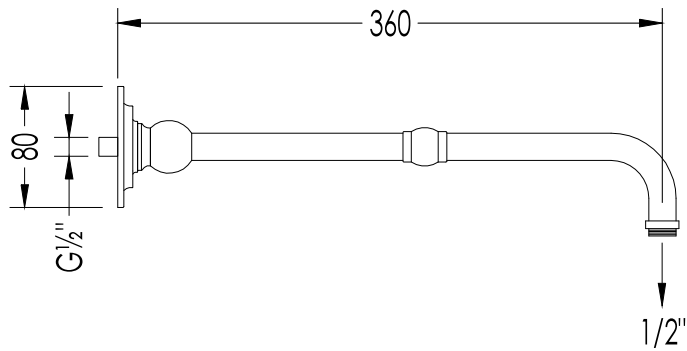

Devon&Devon

SHOWER ARMS

AQ5901CR; AQ5901OT; AQ5901NKS

- BRACCIO DOCCIA
- MATERIALE: ottone
- FINITURA: cromo, oro chiaro o nickel lucido
- TOLLERANZA: $\pm 2\%$
- DIMENSIONE IMBALLO: mm 470x150x95 H
- PESO: 1.58 Kg

N.B. Tutte le misure sono in millimetri. Questo disegno è di proprietà Devon&Devon. Non può essere riprodotto o trasmesso a terzi senza autorizzazione.

- SHOWER ARM
- MATERIAL: brass
- FINISH: chrome, light gold or polished nickel
- TOLERANCE: $\pm 2\%$
- PACKAGING SIZE: mm 470x150x95 H
- WEIGHT: 1.58 Kg

N.B. All measurements are in millimetres. This drawing is property of Devon&Devon. It may not be reproduced or transmitted to third parties without authorization.