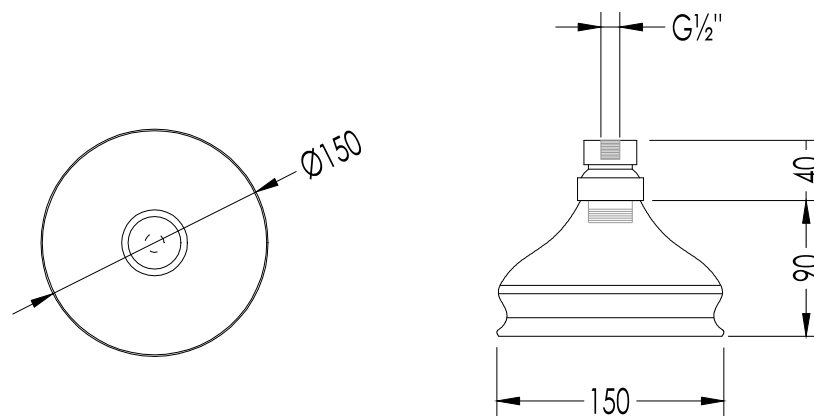

Devon&Devon

SHOWER ROSES

AQ5115/SNCR; AQ5115/SNOT; AQ5115/SNNKS

- SOFFIONE (Ø CM 15)
- MATERIALE: ottone
- FINITURA: cromo, oro chiaro o nickel lucido
- TOLLERANZA: $\pm 2\%$
- DIMENSIONE IMBALLO: mm 160x100x165 H
- PESO: 0.6 Kg

N.B. Tutte le misure sono in millimetri. Questo disegno è di proprietà Devon&Devon.
Non può essere riprodotto o trasmesso a terzi senza autorizzazione.

- SHOWER ROSE (Ø CM 15)
- MATERIAL: brass
- FINISH: chrome, light gold or polished nickel
- TOLERANCE: $\pm 2\%$
- PACKAGING SIZE: mm 160x100x165 H
- WEIGHT: 0.6 Kg

N.B. All measurements are in millimetres. This drawing is property of Devon&Devon.
It may not be reproduced or transmitted to third parties without authorization.