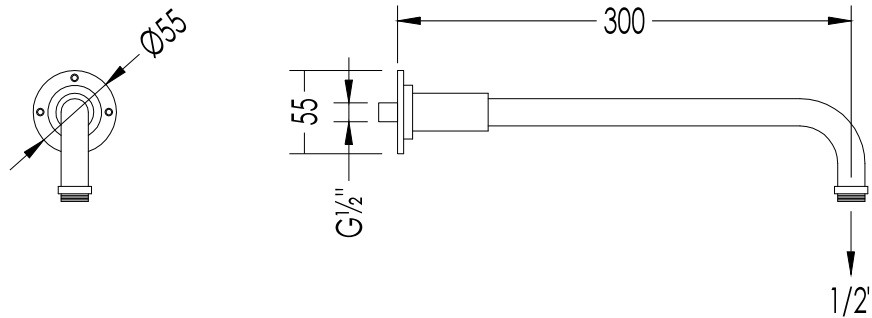

Devon&Devon

SHOWER ARMS

AQ5910CR; AQ5910OT; AQ5910NKS

- BRACCIO DOCCIA
- MATERIALE: ottone
- FINITURA: cromo, oro chiaro o nickel lucido
- TOLLERANZA: $\pm 2\%$
- DIMENSIONE IMBALLO: mm 470x65x65 H
- PESO: 0.48 Kg

N.B. Tutte le misure sono in millimetri. Questo disegno è di proprietà Devon&Devon. Non può essere riprodotto o trasmesso a terzi senza autorizzazione.

- SHOWER ARM
- MATERIAL: brass
- FINISH: chrome, light gold or polished nickel
- TOLERANCE: $\pm 2\%$
- PACKAGING SIZE: mm 470x65x65 H
- WEIGHT: 0.48 Kg

N.B. All measurements are in millimetres. This drawing is property of Devon&Devon. It may not be reproduced or transmitted to third parties without authorization.