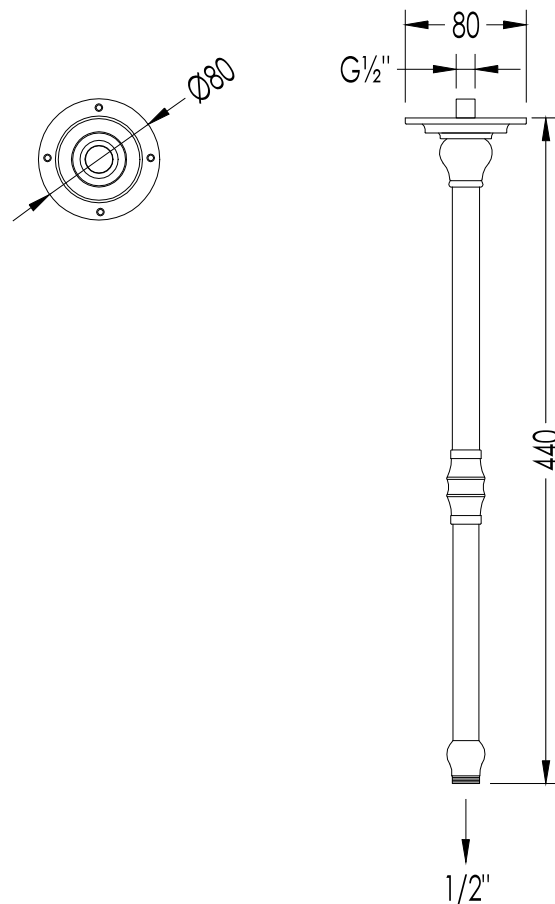

Devon&Devon

SHOWER ARMS

AQ5904CR; AQ5904OT; AQ5904NKS

- BRACCIO DOCCIA DA SOFFITTO
- MATERIALE: ottone
- FINITURA: cromo, oro chiaro o nickel lucido
- TOLLERANZA: $\pm 2\%$
- DIMENSIONE IMBALLO: mm 470x150x95 H
- PESO: 1.75 Kg

N.B. Tutte le misure sono in millimetri. Questo disegno è di proprietà Devon&Devon. Non può essere riprodotto o trasmesso a terzi senza autorizzazione.

- CEILING SHOWER ARM
- MATERIAL: brass
- FINISH: chrome, light gold or polished nickel
- TOLERANCE: $\pm 2\%$
- PACKAGING SIZE: mm 470x150x95 H
- WEIGHT: 1.75 Kg

N.B. All measurements are in millimetres. This drawing is property of Devon&Devon. It may not be reproduced or transmitted to third parties without authorization.