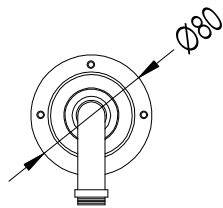

Devon&Devon

SHOWER ARMS

AQ5902CR; AQ5902OT; AQ5902NKS

- BRACCIO DOCCIA
- MATERIALE: ottone
- FINITURA: cromo, oro chiaro o nickel lucido
- TOLLERANZA: $\pm 2\%$
- DIMENSIONE IMBALLO: mm 470x150x95 H
- PESO: 1.8 Kg

- SHOWER ARM
- MATERIAL: brass
- FINISH: chrome, light gold or polished nickel
- TOLERANCE: $\pm 2\%$
- PACKAGING SIZE: mm 470x150x95 H
- WEIGHT: 1.8 Kg

N.B. Tutte le misure sono in millimetri. Questo disegno è di proprietà Devon&Devon. Non può essere riprodotto o trasmesso a terzi senza autorizzazione.

N.B. All measurements are in millimetres. This drawing is property of Devon&Devon. It may not be reproduced or transmitted to third parties without authorization.