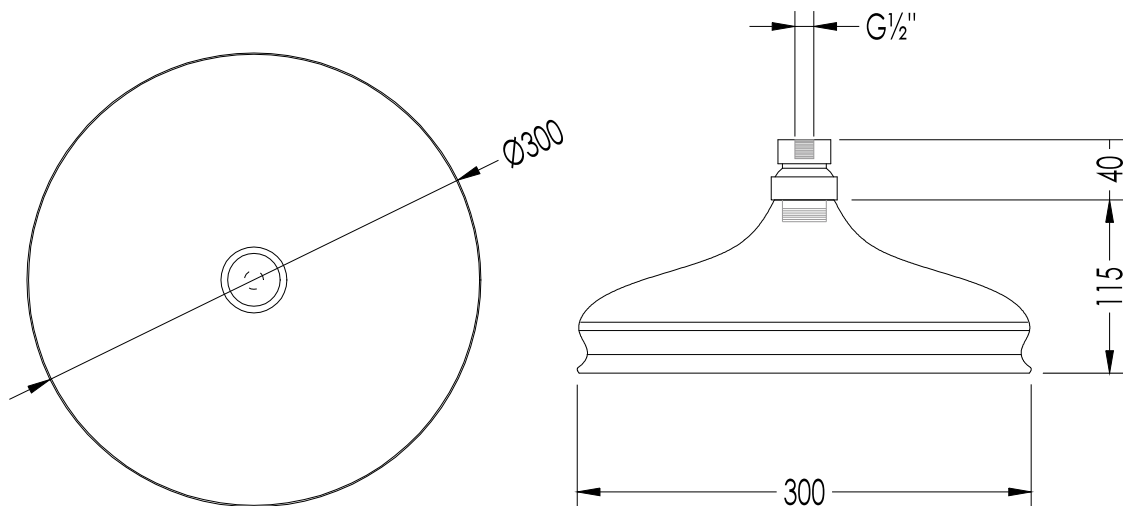

Devon&Devon

SHOWER ROSES

AQ5130/SNCR; AQ5130/SNOT; AQ5130SNCR

- SOFFIONE (Ø CM 30)
- MATERIALE: ottone
- FINITURA: cromo, oro chiaro o nickel lucido
- TOLLERANZA: ± 2 %
- DIMENSIONE IMBALLO: mm 310x310x130 H
- PESO: 1.75 Kg

N.B. Tutte le misure sono in millimetri. Questo disegno è di proprietà Devon&Devon. Non può essere riprodotto o trasmesso a terzi senza autorizzazione.

- SHOWER ROSE (Ø CM 30)
- MATERIAL: brass
- FINISH: chrome, light gold or polished nickel
- TOLERANCE: ± 2 %
- PACKAGING SIZE: mm 310x310x130 H
- WEIGHT: 1.75 Kg

N.B. All measurements are in millimetres. This drawing is property of Devon&Devon. It may not be reproduced or transmitted to third parties without authorization.