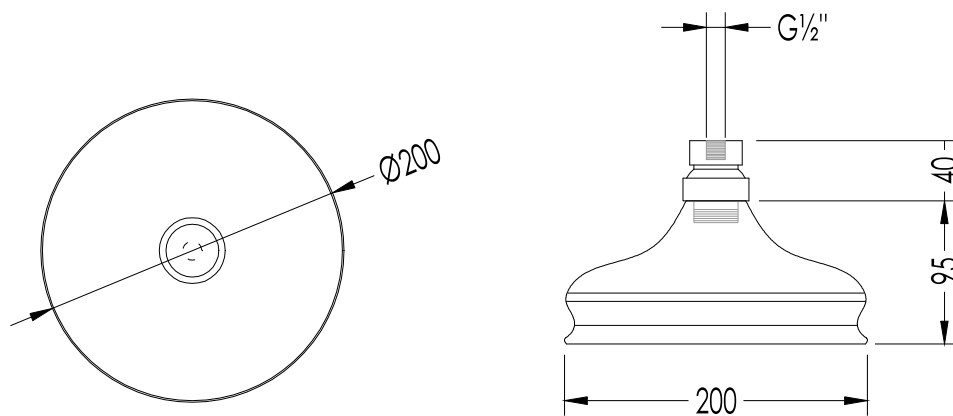

Devon&Devon

SHOWER ROSES

AQ5120/SNCR; AQ5120/SNOT; AQ5120/SNNKS

- SOFFIONE (Ø CM 20)
- MATERIALE: ottone
- FINITURA: cromo, oro chiaro o nickel lucido
- TOLLERANZA: ± 2 %
- DIMENSIONE IMBALLO: mm 220x220x100 H
- PESO: 0.98 Kg

N.B. Tutte le misure sono in millimetri. Questo disegno è di proprietà Devon&Devon. Non può essere riprodotto o trasmesso a terzi senza autorizzazione.

- SHOWER ROSE (Ø CM 20)
- MATERIAL: brass
- FINISH: chrome, light gold or polished nickel
- TOLERANCE: ± 2 %
- PACKAGING SIZE: mm 220x220x100 H
- WEIGHT: 0.98 Kg

N.B. All measurements are in millimetres. This drawing is property of Devon&Devon. It may not be reproduced or transmitted to third parties without authorization.