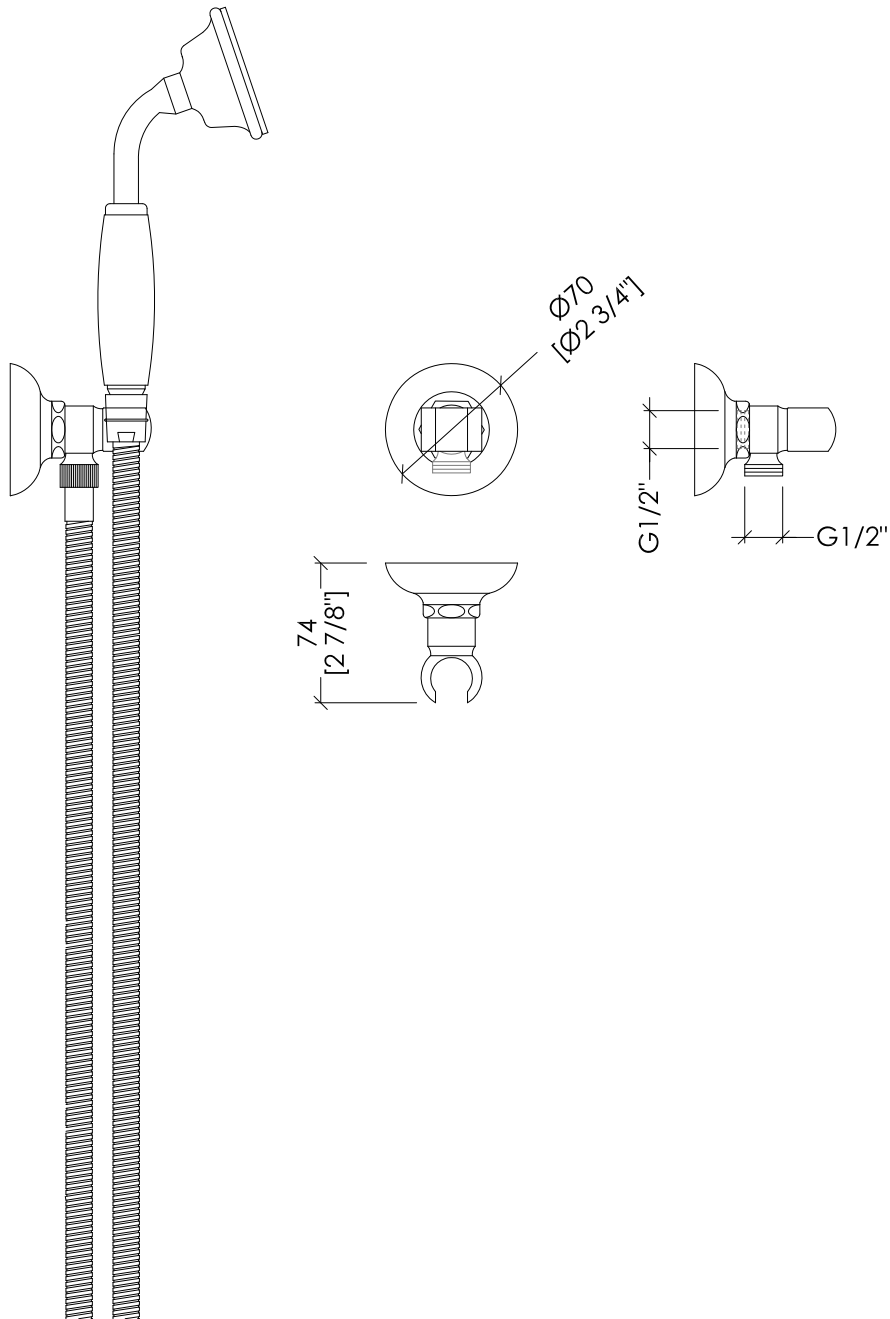

Devon&Devon

UTC1220

UTC1220CR; UTC1220; UTC1220NKS

- DOCCETTA FLESSIBILE CON GANCIO A PARETE E PRESA ACQUA
- MATERIALE: ottone e porcellana bianca
- FINITURA: cromo, oro chiaro o nickel lucido
- TOLLERANZA: $\pm 2\%$
- DIMENSIONE IMBALLO: mm 400x185x100H
- PESO: 1.06 Kg

- SHOWER SET: LONG HOSE, HANDSET, WALL BRACKET AND WATER INTAKE
- MATERIAL: brass and white porcelain
- FINISH: chrome, light gold or polished nickel
- TOLERANCE: $\pm 2\%$
- PACKAGING SIZE: inch 15 3/4"x7 1/4"x3 7/8"H
- WEIGHT: 2.33 Lbs

N.B. Tutte le misure sono in millimetri/pollici. Questo disegno è di proprietà Devon&Devon. Non può essere riprodotto o trasmesso a terzi senza autorizzazione.

N.B. All measurements are in millimetres/inch. This drawing is property of Devon&Devon. It may not be reproduced or transmitted to third parties without authorization.