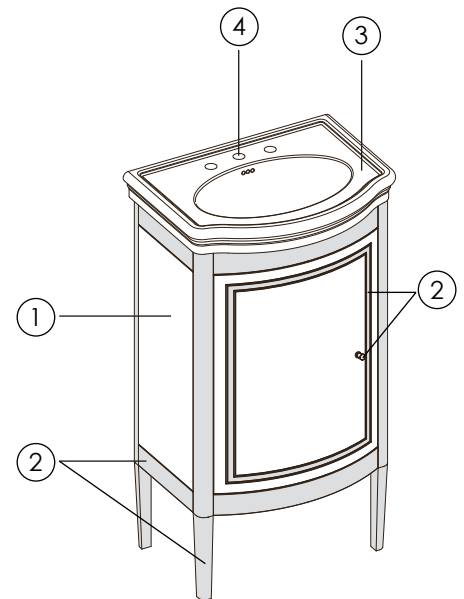

- DEEP BLACK (STANDARD)

■

③ LAVABO

Basin - Waschbecken - Lavabo - Lavabo - Раковина

- NEW ETOILE WASHBASIN

④ FORI

Holes - Loch - Trous - Huecos - Отверстиями

- 1
- 3