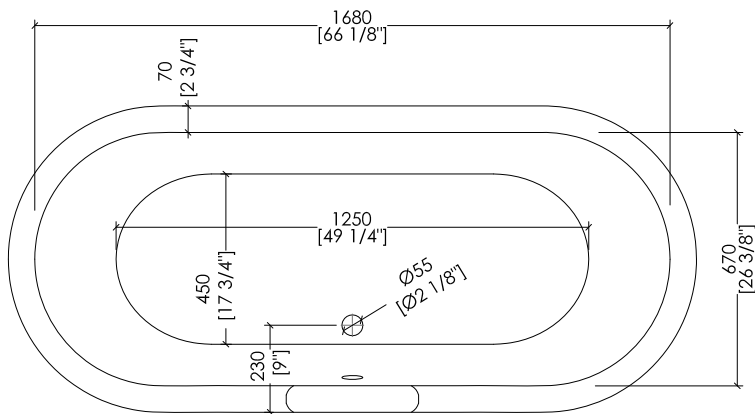

Devon&Devon

ADMIRAL LUX

PIEDE MODELLO: DECÒ
FOOT MODEL: DECÒ

2MRADMILUXVECRDD

- ▶ VASCA (SENZA FORI) CON PIEDI MODELLO DECÒ
- ▶ VASCA:
 - MATERIALE: ghisa con interno smaltato ed esterno lucidato
- ▶ FINITURA PIEDI: alluminio lucido
- ▶ TOLLERANZA: ± 2 %
- ▶ DIMENSIONE IMBALLO: mm 2000x900x1000 H
- ▶ PESO NETTO: 175.6 Kg
- ▶ PESO LORDO: 205.6 Kg
- ▶ VOLUME: 195 L

N.B. Tutte le misure sono in millimetri/pollici. Questo disegno è di proprietà Devon&Devon. Non può essere riprodotto o trasmesso a terzi senza autorizzazione.

- ▶ BATHTUB (WITHOUT HOLES) WITH DECÒ MODEL FEET
- ▶ BATHTUB:
 - MATERIAL: cast iron enamelled internally and outside hand polished
- ▶ FEET FINISH: polished aluminium
- ▶ TOLERANCE: ± 2 %
- ▶ PACKAGING SIZE: inch 78 3/4"x 35 3/8"x 39 3/8" H
- ▶ NET WEIGHT: 387.1 Lbs
- ▶ GROSS WEIGHT: 453.3 Lbs
- ▶ VOLUME: 51.5 Gal

2MRADMILUXVECRDD

- ▶ VASCA (SENZA FORI) CON PIEDI MODELLO EAGLE
- ▶ VASCA:
 - MATERIALE: ghisa con interno smaltato ed esterno lucidato
- ▶ FINITURA PIEDI: alluminio lucido
- ▶ TOLLERANZA: ± 2 %
- ▶ DIMENSIONE IMBALLO: mm 2000x900x1000 H
- ▶ PESO NETTO: 175.6 Kg
- ▶ PESO LORDO: 205.6 Kg
- ▶ VOLUME: 195 L

2MRADMILUXVEPSRDD

- ▶ VASCA (SENZA FORI) CON PIEDI MODELLO SHIELD
- ▶ VASCA:
 - MATERIALE: ghisa con interno smaltato ed esterno lucidato
- ▶ FINITURA PIEDI: alluminio lucido
- ▶ TOLLERANZA: ± 2 %
- ▶ DIMENSIONE IMBALLO: mm 2000x900x1000 H
- ▶ PESO NETTO: 188 Kg
- ▶ PESO LORDO: 218 Kg
- ▶ VOLUME: 195 L