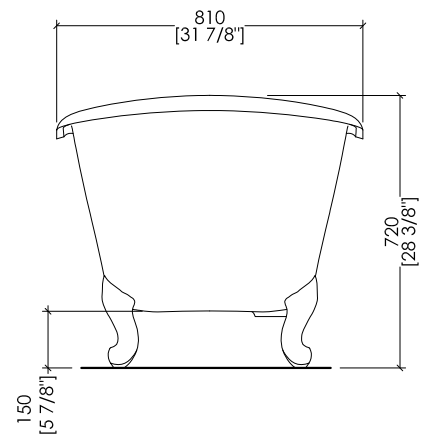

2MRADMILUXVECRDD

- ▶ VASCA (SENZA FORI) CON PIEDI MODELLO EAGLE
- ▶ VASCA:
 - MATERIALE: ghisa con interno smaltato ed esterno lucidato
- ▶ FINITURA PIEDI: alluminio lucido
- ▶ TOLLERANZA: ± 2 %
- ▶ DIMENSIONE IMBALLO: mm 2000x900x1000 H
- ▶ PESO NETTO: 175.6 Kg
- ▶ PESO LORDO: 205.6 Kg
- ▶ VOLUME: 195 L

N.B. Tutte le misure sono in millimetri/pollici. Questo disegno è di proprietà Devon&Devon. Non può essere riprodotto o trasmesso a terzi senza autorizzazione.

- ▶ BATHTUB (WITHOUT HOLES) WITH EAGLE MODEL FEET
- ▶ BATHTUB:
 - MATERIAL: cast iron enamelled internally and outside hand polished
- ▶ FEET FINISH: polished aluminium
- ▶ TOLERANCE: ± 2 %
- ▶ PACKAGING SIZE: inch 78 3/4"x 35 3/8"x 39 3/8" H
- ▶ NET WEIGHT: 387.1 Lbs
- ▶ GROSS WEIGHT: 453.3 Lbs
- ▶ VOLUME: 51.5 Gal

2MRADMILUXVEPSRDD

- ▶ VASCA (SENZA FORI) CON PIEDI MODELLO SHIELD
- ▶ VASCA:
 - MATERIALE: ghisa con interno smaltato ed esterno lucidato
- ▶ FINITURA PIEDI: alluminio lucido
- ▶ TOLLERANZA: ± 2 %
- ▶ DIMENSIONE IMBALLO: mm 2000x900x1000 H
- ▶ PESO NETTO: 188 Kg
- ▶ PESO LORDO: 218 Kg
- ▶ VOLUME: 195 L

N.B. Tutte le misure sono in millimetri/pollici. Questo disegno è di proprietà Devon&Devon. Non può essere riprodotto o trasmesso a terzi senza autorizzazione.

- ▶ BATHTUB (WITHOUT HOLES) WITH SHIELD MODEL FEET
- ▶ BATHTUB:
 - MATERIAL: cast iron enamelled internally and outside hand polished
- ▶ FEET FINISH: polished aluminium
- ▶ TOLERANCE: ± 2 %
- ▶ PACKAGING SIZE: inch 78 3/4"x 35 3/8"x 39 3/8" H
- ▶ NET WEIGHT: 414.5 Lbs
- ▶ GROSS WEIGHT: 480.6 Lbs
- ▶ VOLUME: 51.5 Gal