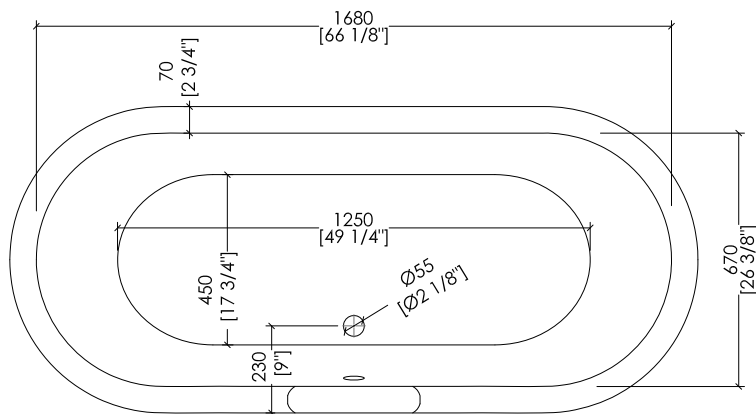

N.B. Tutte le misure sono in millimetri/pollici. Questo disegno è di proprietà Devon&Devon. Non può essere riprodotto o trasmesso a terzi senza autorizzazione.

- ▶ BATHTUB (WITHOUT HOLES) WITH EAGLE MODEL FEET
- ▶ BATHTUB:
 - MATERIAL: cast iron enamelled internally and outside hand polished
- ▶ FEET FINISH: polished aluminium
- ▶ TOLERANCE: ± 2 %
- ▶ PACKAGING SIZE: inch 78 3/4"x 35 3/8"x 39 3/8" H
- ▶ NET WEIGHT: 387.1 Lbs
- ▶ GROSS WEIGHT: 453.3 Lbs
- ▶ VOLUME: 51.5 Gal

N.B. All measurements are in millimetres/inch. This drawing is property of Devon&Devon. It may not be reproduced or transmitted to third parties without authorization.

Devon&Devon

ADMIRAL LUX

PIEDE MODELLO: SHIELD
FOOT MODEL: SHIELD

N.B. Tutte le misure sono in millimetri/pollici. Questo disegno è di proprietà Devon&Devon. Non può essere riprodotto o trasmesso a terzi senza autorizzazione.

- ▶ BATHTUB (WITHOUT HOLES) WITH SHIELD MODEL FEET
- ▶ BATHTUB:
 - MATERIAL: cast iron enamelled internally and outside hand polished
- ▶ FEET FINISH: polished aluminium
- ▶ TOLERANCE: ± 2 %
- ▶ PACKAGING SIZE: inch 78 3/4"x 35 3/8"x 39 3/8" H
- ▶ NET WEIGHT: 414.5 Lbs
- ▶ GROSS WEIGHT: 480.6 Lbs
- ▶ VOLUME: 51.5 Gal

N.B. All measurements are in millimetres/inch. This drawing is property of Devon&Devon. It may not be reproduced or transmitted to third parties without authorization.