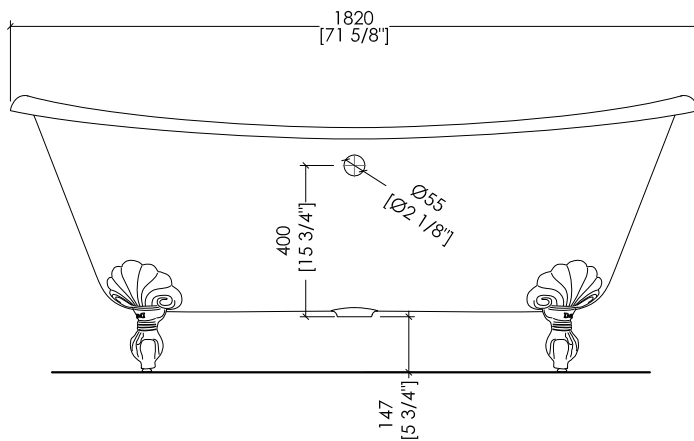

Devon&Devon

ADMIRAL LUX

PIEDE MODELLO: DECÒ
FOOT MODEL: DECÒ

2MRADMILUXVECRDD

- ▶ VASCA (SENZA FORI) CON PIEDI MODELLO DECÒ
- ▶ VASCA:
 - MATERIALE: ghisa con interno smaltato ed esterno lucidato
- ▶ FINITURA PIEDI: alluminio lucido
- ▶ TOLLERANZA: ± 2 %
- ▶ DIMENSIONE IMBALLO: mm 2000x900x1000 H
- ▶ PESO NETTO: 175.6 Kg
- ▶ PESO LORDO: 205.6 Kg
- ▶ VOLUME: 195 L

N.B. Tutte le misure sono in millimetri/pollici. Questo disegno è di proprietà Devon&Devon. Non può essere riprodotto o trasmesso a terzi senza autorizzazione.

- ▶ BATHTUB (WITHOUT HOLES) WITH DECÒ MODEL FEET
- ▶ BATHTUB:
 - MATERIAL: cast iron enamelled internally and outside hand polished
- ▶ FEET FINISH: polished aluminium
- ▶ TOLERANCE: ± 2 %
- ▶ PACKAGING SIZE: inch 78 3/4"x 35 3/8"x 39 3/8" H
- ▶ NET WEIGHT: 387.1 Lbs
- ▶ GROSS WEIGHT: 453.3 Lbs
- ▶ VOLUME: 51.5 Gal

2MRADMILUXVECRDD

- ▶ VASCA (SENZA FORI) CON PIEDI MODELLO EAGLE
- ▶ VASCA:
 - MATERIALE: ghisa con interno smaltato ed esterno lucidato
- ▶ FINITURA PIEDI: alluminio lucido
- ▶ TOLLERANZA: ± 2 %
- ▶ DIMENSIONE IMBALLO: mm 2000x900x1000 H
- ▶ PESO NETTO: 175.6 Kg
- ▶ PESO LORDO: 205.6 Kg
- ▶ VOLUME: 195 L

2MRADMILUXVEPSRDD

- ▶ VASCA (SENZA FORI) CON PIEDI MODELLO SHIELD
- ▶ VASCA:
 - MATERIALE: ghisa con interno smaltato ed esterno lucidato
- ▶ FINITURA PIEDI: alluminio lucido
- ▶ TOLLERANZA: ± 2 %
- ▶ DIMENSIONE IMBALLO: mm 2000x900x1000 H
- ▶ PESO NETTO: 188 Kg
- ▶ PESO LORDO: 218 Kg
- ▶ VOLUME: 195 L