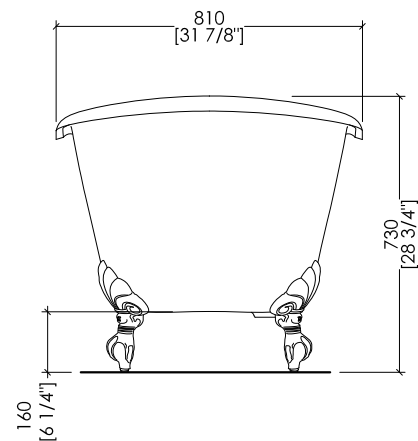

Devon&Devon

ADMIRAL LUX

PIEDE MODELLO: DECÒ
FOOT MODEL: DECÒ

2MRADMILUXVECRDD

- ▶ VASCA (SENZA FORI) CON PIEDI MODELLO DECÒ
- ▶ VASCA:
 - MATERIALE: ghisa con interno smaltato ed esterno lucidato
- ▶ FINITURA PIEDI: alluminio lucido
- ▶ TOLLERANZA: ± 2 %
- ▶ DIMENSIONE IMBALLO: mm 2000x900x1000 H
- ▶ PESO NETTO: 175.6 Kg
- ▶ PESO LORDO: 205.6 Kg
- ▶ VOLUME: 195 L

N.B. Tutte le misure sono in millimetri/pollici. Questo disegno è di proprietà Devon&Devon. Non può essere riprodotto o trasmesso a terzi senza autorizzazione.

- ▶ BATHTUB (WITHOUT HOLES) WITH DECÒ MODEL FEET
- ▶ BATHTUB:
 - MATERIAL: cast iron enamelled internally and outside hand polished
- ▶ FEET FINISH: polished aluminium
- ▶ TOLERANCE: ± 2 %
- ▶ PACKAGING SIZE: inch 78 3/4"x 35 3/8"x 39 3/8" H
- ▶ NET WEIGHT: 387.1 Lbs
- ▶ GROSS WEIGHT: 453.3 Lbs
- ▶ VOLUME: 51.5 Gal

2MRADMILUXVECRDD

- ▶ VASCA (SENZA FORI) CON PIEDI MODELLO EAGLE
- ▶ VASCA:
 - MATERIALE: ghisa con interno smaltato ed esterno lucidato
- ▶ FINITURA PIEDI: alluminio lucido
- ▶ TOLLERANZA: ± 2 %
- ▶ DIMENSIONE IMBALLO: mm 2000x900x1000 H
- ▶ PESO NETTO: 175.6 Kg
- ▶ PESO LORDO: 205.6 Kg
- ▶ VOLUME: 195 L

N.B. Tutte le misure sono in millimetri/pollici. Questo disegno è di proprietà Devon&Devon. Non può essere riprodotto o trasmesso a terzi senza autorizzazione.

- ▶ BATHTUB (WITHOUT HOLES) WITH SHIELD MODEL FEET
- ▶ BATHTUB:
 - MATERIAL: cast iron enamelled internally and outside hand polished
- ▶ FEET FINISH: polished aluminium
- ▶ TOLERANCE: ± 2 %
- ▶ PACKAGING SIZE: inch 78 3/4"x 35 3/8"x 39 3/8" H
- ▶ NET WEIGHT: 414.5 Lbs
- ▶ GROSS WEIGHT: 480.6 Lbs
- ▶ VOLUME: 51.5 Gal