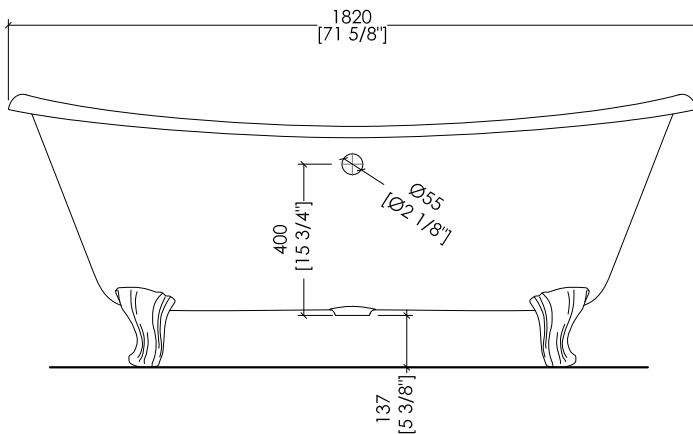

Devon&Devon

ADMIRAL LUX

PIEDE MODELLO: DECÒ
FOOT MODEL: DECÒ

2MRADMILUXVECRDD

- ▶ VASCA (SENZA FORI) CON PIEDI MODELLO DECÒ
- ▶ VASCA:
 - MATERIALE: ghisa con interno smaltato ed esterno lucidato
- ▶ FINITURA PIEDI: alluminio lucido
- ▶ TOLLERANZA: ± 2 %
- ▶ DIMENSIONE IMBALLO: mm 2000x900x1000 H
- ▶ PESO NETTO: 175.6 Kg
- ▶ PESO LORDO: 205.6 Kg
- ▶ VOLUME: 195 L

N.B. Tutte le misure sono in millimetri/pollici. Questo disegno è di proprietà Devon&Devon. Non può essere riprodotto o trasmesso a terzi senza autorizzazione.

- ▶ BATHTUB (WITHOUT HOLES) WITH DECÒ MODEL FEET
- ▶ BATHTUB:
 - MATERIAL: cast iron enamelled internally and outside hand polished
- ▶ FEET FINISH: polished aluminium
- ▶ TOLERANCE: ± 2 %
- ▶ PACKAGING SIZE: inch 78 3/4"x 35 3/8"x 39 3/8" H
- ▶ NET WEIGHT: 387.1 Lbs
- ▶ GROSS WEIGHT: 453.3 Lbs
- ▶ VOLUME: 51.5 Gal

2MRADMILUXVECRDD

- ▶ VASCA (SENZA FORI) CON PIEDI MODELLO EAGLE
- ▶ VASCA:
 - MATERIALE: ghisa con interno smaltato ed esterno lucidato
- ▶ FINITURA PIEDI: alluminio lucido
- ▶ TOLLERANZA: ± 2 %
- ▶ DIMENSIONE IMBALLO: mm 2000x900x1000 H
- ▶ PESO NETTO: 175.6 Kg
- ▶ PESO LORDO: 205.6 Kg
- ▶ VOLUME: 195 L

2MRADMILUXVEPSRDD

- ▶ VASCA (SENZA FORI) CON PIEDI MODELLO SHIELD
- ▶ VASCA:
 - MATERIALE: ghisa con interno smaltato ed esterno lucidato
- ▶ FINITURA PIEDI: alluminio lucido
- ▶ TOLLERANZA: ± 2 %
- ▶ DIMENSIONE IMBALLO: mm 2000x900x1000 H
- ▶ PESO NETTO: 188 Kg
- ▶ PESO LORDO: 218 Kg
- ▶ VOLUME: 195 L