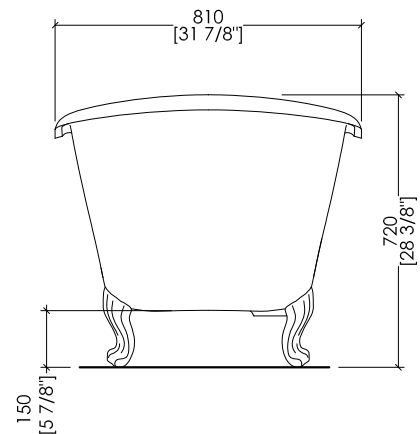

Devon&Devon

ADMIRAL LUX

PIEDE MODELLO: DECÒ
FOOT MODEL: DECÒ

2MRADMILUXVECRDD

- ▶ VASCA (SENZA FORI) CON PIEDI MODELLO DECÒ
- ▶ VASCA:
 - MATERIALE: ghisa con interno smaltato ed esterno lucidato
- ▶ FINITURA PIEDI: alluminio lucido
- ▶ TOLLERANZA: ± 2 %
- ▶ DIMENSIONE IMBALLO: mm 2000x900x1000 H
- ▶ PESO NETTO: 175.6 Kg
- ▶ PESO LORDO: 205.6 Kg
- ▶ VOLUME: 195 L

N.B. Tutte le misure sono in millimetri/pollici. Questo disegno è di proprietà Devon&Devon. Non può essere riprodotto o trasmesso a terzi senza autorizzazione.

- ▶ BATHTUB (WITHOUT HOLES) WITH DECÒ MODEL FEET
- ▶ BATHTUB:
 - MATERIAL: cast iron enamelled internally and outside hand polished
- ▶ FEET FINISH: polished aluminium
- ▶ TOLERANCE: ± 2 %
- ▶ PACKAGING SIZE: inch 78 3/4"x 35 3/8"x 39 3/8" H
- ▶ NET WEIGHT: 387.1 Lbs
- ▶ GROSS WEIGHT: 453.3 Lbs
- ▶ VOLUME: 51.5 Gal

2MRADMILUXVECRDD

- ▶ VASCA (SENZA FORI) CON PIEDI MODELLO EAGLE
- ▶ VASCA:
 - MATERIALE: ghisa con interno smaltato ed esterno lucidato
- ▶ FINITURA PIEDI: alluminio lucido
- ▶ TOLLERANZA: ± 2 %
- ▶ DIMENSIONE IMBALLO: mm 2000x900x1000 H
- ▶ PESO NETTO: 175.6 Kg
- ▶ PESO LORDO: 205.6 Kg
- ▶ VOLUME: 195 L

N.B. Tutte le misure sono in millimetri/pollici. Questo disegno è di proprietà Devon&Devon. Non può essere riprodotto o trasmesso a terzi senza autorizzazione.

- ▶ BATHTUB (WITHOUT HOLES) WITH SHIELD MODEL FEET
- ▶ BATHTUB:
 - MATERIAL: cast iron enamelled internally and outside hand polished
- ▶ FEET FINISH: polished aluminium
- ▶ TOLERANCE: ± 2 %
- ▶ PACKAGING SIZE: inch 78 3/4"x 35 3/8"x 39 3/8" H
- ▶ NET WEIGHT: 414.5 Lbs
- ▶ GROSS WEIGHT: 480.6 Lbs
- ▶ VOLUME: 51.5 Gal