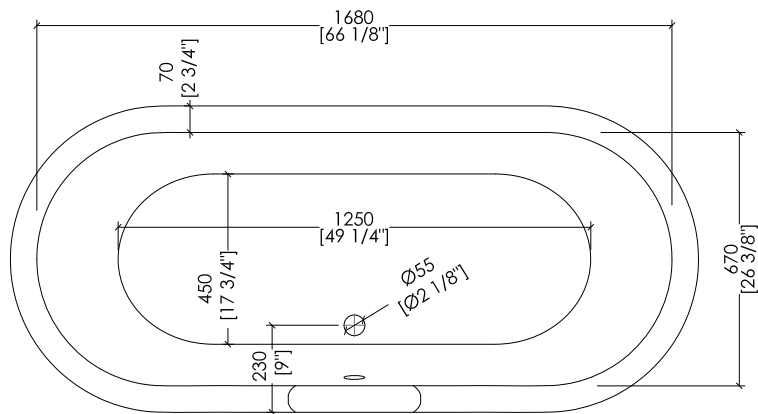

Devon&Devon

ADMIRAL LUX

PIEDE MODELLO: DECÒ
FOOT MODEL: DECÒ

2MRADMILUXVECRDD

- ▶ VASCA (SENZA FORI) CON PIEDI MODELLO DECÒ
- ▶ VASCA:
 - MATERIALE: ghisa con interno smaltato ed esterno lucidato
- ▶ FINITURA PIEDI: alluminio lucido
- ▶ TOLLERANZA: ± 2 %
- ▶ DIMENSIONE IMBALLO: mm 2000x900x1000 H
- ▶ PESO NETTO: 175.6 Kg
- ▶ PESO LORDO: 205.6 Kg
- ▶ VOLUME: 195 L

N.B. Tutte le misure sono in millimetri/pollici. Questo disegno è di proprietà Devon&Devon. Non può essere riprodotto o trasmesso a terzi senza autorizzazione.

- ▶ BATHTUB (WITHOUT HOLES) WITH DECÒ MODEL FEET
- ▶ BATHTUB:
 - MATERIAL: cast iron enamelled internally and outside hand polished
- ▶ FEET FINISH: polished aluminium
- ▶ TOLERANCE: ± 2 %
- ▶ PACKAGING SIZE: inch 78 3/4"x 35 3/8"x 39 3/8" H
- ▶ NET WEIGHT: 387.1 Lbs
- ▶ GROSS WEIGHT: 453.3 Lbs
- ▶ VOLUME: 51.5 Gal

2MRADMILUXVECRDD

- ▶ VASCA (SENZA FORI) CON PIEDI MODELLO EAGLE
- ▶ VASCA:
 - MATERIALE: ghisa con interno smaltato ed esterno lucidato
- ▶ FINITURA PIEDI: alluminio lucido
- ▶ TOLLERANZA: ± 2 %
- ▶ DIMENSIONE IMBALLO: mm 2000x900x1000 H
- ▶ PESO NETTO: 175.6 Kg
- ▶ PESO LORDO: 205.6 Kg
- ▶ VOLUME: 195 L

2MRADMILUXVEPSRDD

- ▶ VASCA (SENZA FORI) CON PIEDI MODELLO SHIELD
- ▶ VASCA:
 - MATERIALE: ghisa con interno smaltato ed esterno lucidato
- ▶ FINITURA PIEDI: alluminio lucido
- ▶ TOLLERANZA: ± 2 %
- ▶ DIMENSIONE IMBALLO: mm 2000x900x1000 H
- ▶ PESO NETTO: 188 Kg
- ▶ PESO LORDO: 218 Kg
- ▶ VOLUME: 195 L