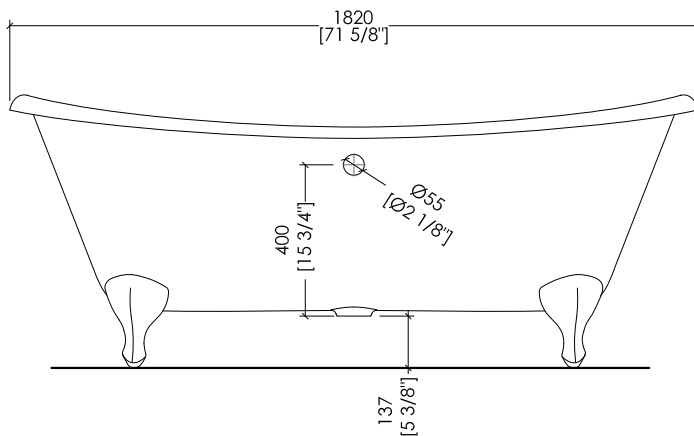

2MRADMILUXVECRDD

- ▶ VASCA (SENZA FORI) CON PIEDI MODELLO EAGLE
- ▶ VASCA:
 - MATERIALE: ghisa con interno smaltato ed esterno lucidato
- ▶ FINITURA PIEDI: alluminio lucido
- ▶ TOLLERANZA: ± 2 %
- ▶ DIMENSIONE IMBALLO: mm 2000x900x1000 H
- ▶ PESO NETTO: 175.6 Kg
- ▶ PESO LORDO: 205.6 Kg
- ▶ VOLUME: 195 L

N.B. Tutte le misure sono in millimetri/pollici. Questo disegno è di proprietà Devon&Devon. Non può essere riprodotto o trasmesso a terzi senza autorizzazione.

- ▶ BATHTUB (WITHOUT HOLES) WITH EAGLE MODEL FEET
- ▶ BATHTUB:
 - MATERIAL: cast iron enamelled internally and outside hand polished
- ▶ FEET FINISH: polished aluminium
- ▶ TOLERANCE: ± 2 %
- ▶ PACKAGING SIZE: inch 78 3/4"x 35 3/8"x 39 3/8" H
- ▶ NET WEIGHT: 387.1 Lbs
- ▶ GROSS WEIGHT: 453.3 Lbs
- ▶ VOLUME: 51.5 Gal

2MRADMILUXVEPSRDD

- ▶ VASCA (SENZA FORI) CON PIEDI MODELLO SHIELD
- ▶ VASCA:
 - MATERIALE: ghisa con interno smaltato ed esterno lucidato
- ▶ FINITURA PIEDI: alluminio lucido
- ▶ TOLLERANZA: ± 2 %
- ▶ DIMENSIONE IMBALLO: mm 2000x900x1000 H
- ▶ PESO NETTO: 188 Kg
- ▶ PESO LORDO: 218 Kg
- ▶ VOLUME: 195 L

N.B. Tutte le misure sono in millimetri/pollici. Questo disegno è di proprietà Devon&Devon. Non può essere riprodotto o trasmesso a terzi senza autorizzazione.

- ▶ BATHTUB (WITHOUT HOLES) WITH SHIELD MODEL FEET
- ▶ BATHTUB:
 - MATERIAL: cast iron enamelled internally and outside hand polished
- ▶ FEET FINISH: polished aluminium
- ▶ TOLERANCE: ± 2 %
- ▶ PACKAGING SIZE: inch 78 3/4"x 35 3/8"x 39 3/8" H
- ▶ NET WEIGHT: 414.5 Lbs
- ▶ GROSS WEIGHT: 480.6 Lbs
- ▶ VOLUME: 51.5 Gal