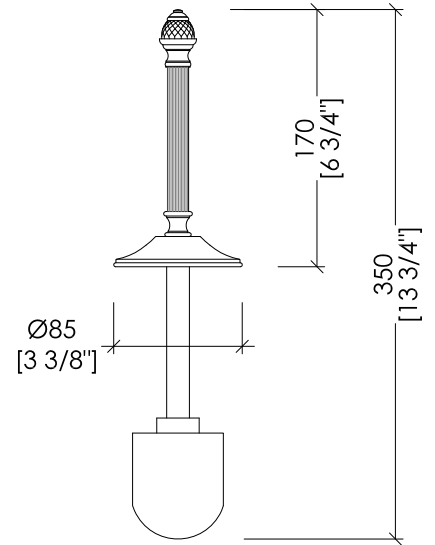

## BLACK DIAMOND

BLKD520CRNE; BLKD520OTNE; BLKD520BRNE; BLKD520NKNE

- ▶ PORTASCOPINO
- ▶ MATERIALE: ottone, ceramica nera e vetro nero
- ▶ FINITURA: cromo, oro chiaro, bronzo o nickel lucido
- ▶ TOLLERANZA: ± 2 %

**N.B.** Tutte le misure sono in millimetri/pollici. Questo disegno è di proprietà Devon&Devon.  
Non può essere riprodotto o trasmesso a terzi senza autorizzazione.

- ▶ TOILET BRUSH HOLDER
- ▶ MATERIAL: brass, black ceramic and black glass
- ▶ FINISH: chrome, light gold, bronze or polished nickel
- ▶ TOLLERANCE: ± 2 %

**N.B.** All measurements are in millimetres/inch. This drawing is property of Devon&Devon.  
It may not be reproduced or transmitted to third parties without authorization.