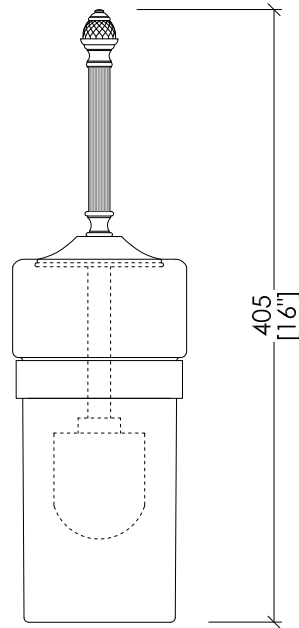

## BLACK DIAMOND

BLKD520CRNE; BLKD520OTNE; BLKD520BRNE; BLKD520NKNE

- ▶ PORTASCOPINO
- ▶ MATERIALE: ottone, ceramica nera e vetro nero
- ▶ FINITURA: cromo, oro chiaro, bronzo o nickel lucido
- ▶ TOLLERANZA: ± 2 %

**N.B.** Tutte le misure sono in millimetri/pollici. Questo disegno è di proprietà Devon&Devon.  
Non può essere riprodotto o trasmesso a terzi senza autorizzazione.

- ▶ TOILET BRUSH HOLDER
- ▶ MATERIAL: brass, black ceramic and black glass
- ▶ FINISH: chrome, light gold, bronze or polished nickel
- ▶ TOLLERANCE: ± 2 %

**N.B.** All measurements are in millimetres/inch. This drawing is property of Devon&Devon.  
It may not be reproduced or transmitted to third parties without authorization.