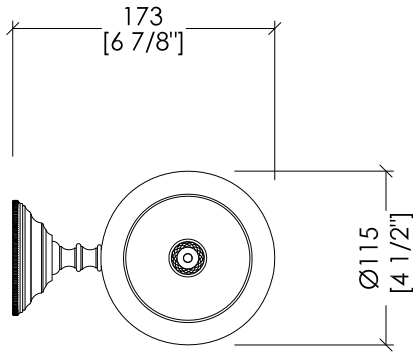

## BLACK DIAMOND

BLKD520CRNE; BLKD520OTNE; BLKD520BRNE; BLKD520NKNE

- ▶ PORTASCOPINO
- ▶ MATERIALE: ottone, ceramica nera e vetro nero
- ▶ FINITURA: cromo, oro chiaro, bronzo o nickel lucido
- ▶ TOLLERANZA: ± 2 %

**N.B.** Tutte le misure sono in millimetri/pollici. Questo disegno è di proprietà Devon&Devon.  
Non può essere riprodotto o trasmesso a terzi senza autorizzazione.

- ▶ TOILET BRUSH HOLDER
- ▶ MATERIAL: brass, black ceramic and black glass
- ▶ FINISH: chrome, light gold, bronze or polished nickel
- ▶ TOLLERANCE: ± 2 %

**N.B.** All measurements are in millimetres/inch. This drawing is property of Devon&Devon.  
It may not be reproduced or transmitted to third parties without authorization.