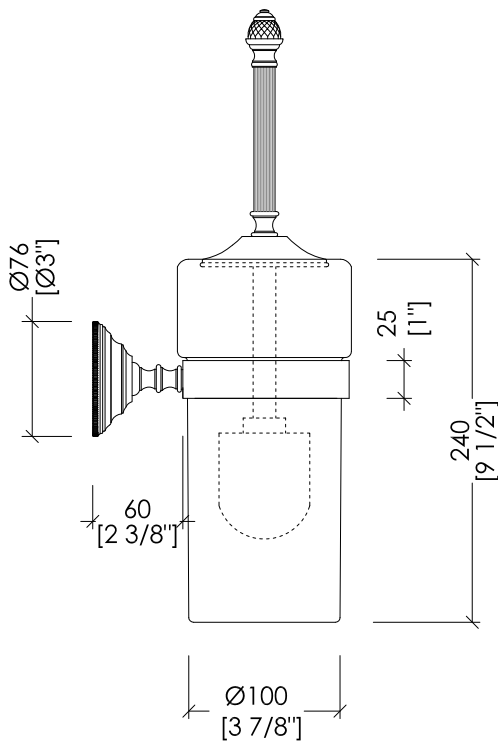

## BLACK DIAMOND

BLKD520CRNE; BLKD520OTNE; BLKD520BRNE; BLKD520NKNE

- ▶ PORTASCOPINO
- ▶ MATERIALE: ottone, ceramica nera e vetro nero
- ▶ FINITURA: cromo, oro chiaro, bronzo o nickel lucido
- ▶ TOLLERANZA: ± 2 %

**N.B.** Tutte le misure sono in millimetri/pollici. Questo disegno è di proprietà Devon&Devon.  
Non può essere riprodotto o trasmesso a terzi senza autorizzazione.

- ▶ TOILET BRUSH HOLDER
- ▶ MATERIAL: brass, black ceramic and black glass
- ▶ FINISH: chrome, light gold, bronze or polished nickel
- ▶ TOLLERANCE: ± 2 %

**N.B.** All measurements are in millimetres/inch. This drawing is property of Devon&Devon.  
It may not be reproduced or transmitted to third parties without authorization.