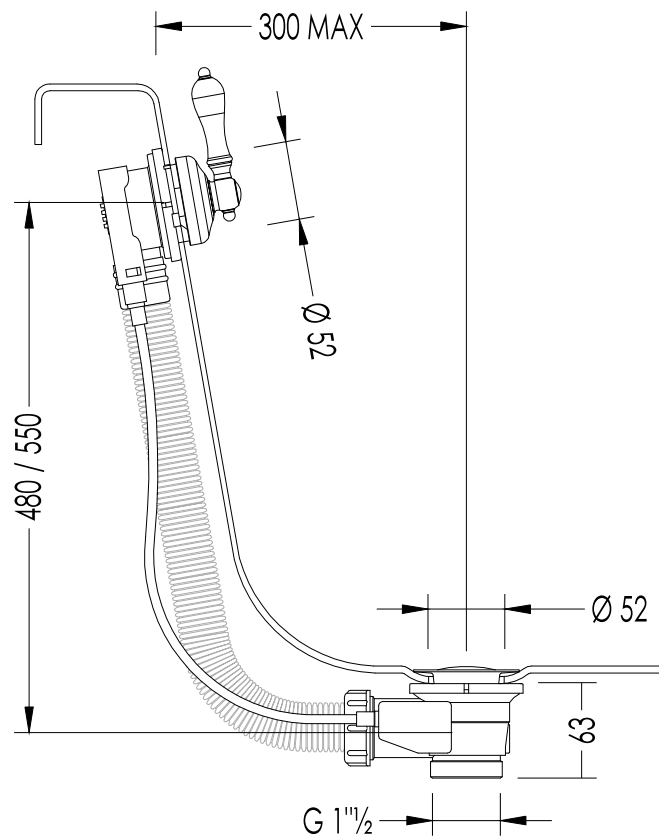

Devon&Devon

ACCESSORIES FOR BATHTUB

► QUESTO ARTICOLO è CONSIGLIATO PER IL MONTAGGIO CON LE VASCHE DA INCASSO: **ASTORIA, CORINTO o OXFORD**

► THIS ARTICLE IS RECOMMENDED FOR INSTALLATION WITH **ASTORIA, CORINTO or OXFORD** INSET BATHTUBS

SFD67CR; SFD67; SFD67NKS

- COLONNA DI SCARICO PER VASCA DA INCASSO CON SALTERELLO E TROPPO PIENO
- MATERIALE: ottone, polipropilene e ceramica bianca
- FINITURA: cromo, oro chiaro o nickel lucido
- TOLLERANZA: ± 2 %
- DIMENSIONE IMBALLO: mm 385x155x120 H
- PESO: 1.2 Kg

- BATH WASTE WITH AUTOMATIC POP-UP DRAIN STOPPER AND OVERFLOW WITH HIDDEN PIPES
- MATERIAL: brass, polypropylene and white ceramic
- FINISH: chrome, light gold or polished nickel
- TOLLERANCE: ± 2 %
- PACKAGING SIZE: mm 385x155x120 H
- WEIGHT: 1.2 Kg

N.B. Tutte le misure sono in millimetri. Questo disegno è di proprietà Devon&Devon. Non può essere riprodotto o trasmesso a terzi senza autorizzazione.

N.B. All measurements are in millimetres. This drawing is property of Devon&Devon. It may not be reproduced or transmitted to third parties without authorization.