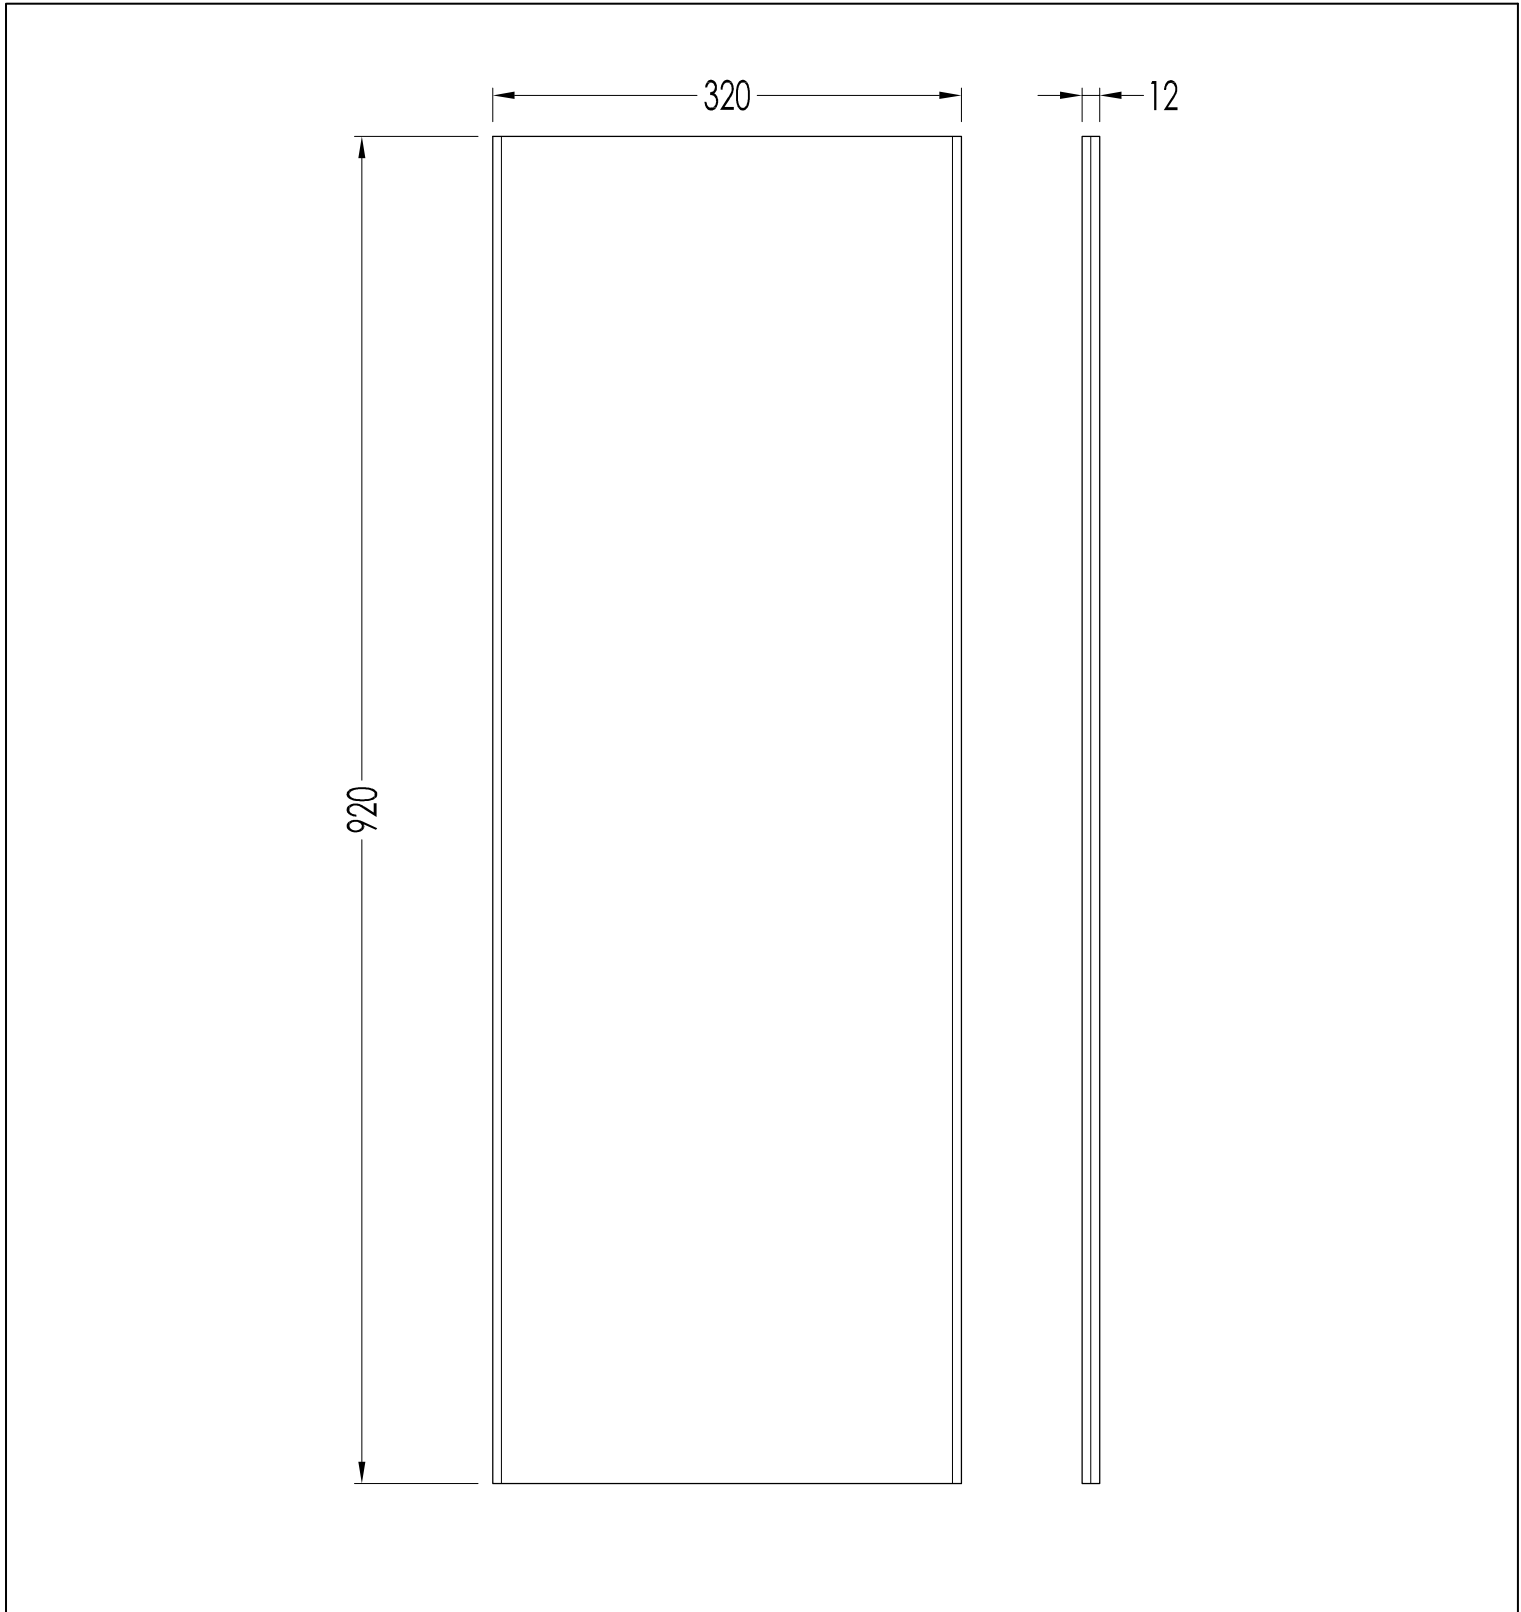

Devon&Devon

LAMBRIS

CGLAM9232WH; CGLAM9232CR; CGLAM9232WG; CGLAM9232BL

- ▶ LASTRA BISELLATA
- ▶ MATERIALE: pasta bianca
- ▶ COLORI DISPONIBILI: white, cream, warm grey o black
- ▶ TOLLERANZA: ± 2 mm
- ▶ CONFEZIONE: mm 930x330x40H - 2 pz.
- ▶ PESO TOTALE: 12.20 Kg

N.B. Tutte le misure sono in millimetri. Questo disegno è di proprietà Devon&Devon. Non può essere riprodotto o trasmesso a terzi senza autorizzazione.

- ▶ BEVELLED SLAB
- ▶ MATERIAL: white clay
- ▶ AVAILABLE COLOURS: white, cream, warm grey or black
- ▶ TOLERANCE: ± 2 mm
- ▶ PACKAGING: mm 930x330x40H - 2 pcs.
- ▶ TOTAL WEIGHT: 12.20 Kg

- ▶ LISTELLO
- ▶ MATERIALE: pasta bianca
- ▶ COLORI DISPONIBILI: white, cream, warm grey o black
- ▶ TOLLERANZA: ± 2 mm
- ▶ CONFEZIONE: pezzi singoli
- ▶ PESO: 0.047 Kg/pz.

N.B. Tutte le misure sono in millimetri. Questo disegno è di proprietà Devon&Devon. Non può essere riprodotto o trasmesso a terzi senza autorizzazione.

- ▶ END PANEL
- ▶ MATERIAL: white clay
- ▶ AVAILABLE COLOURS: white, cream, warm grey or black
- ▶ TOLERANCE: ± 2 mm
- ▶ PACKAGING: loose pieces
- ▶ WEIGHT: 0.047 Kg/pcs.

N.B. All measurements are in millimetres. This drawing is property of Devon&Devon. It may not be reproduced or transmitted to third parties without authorization.