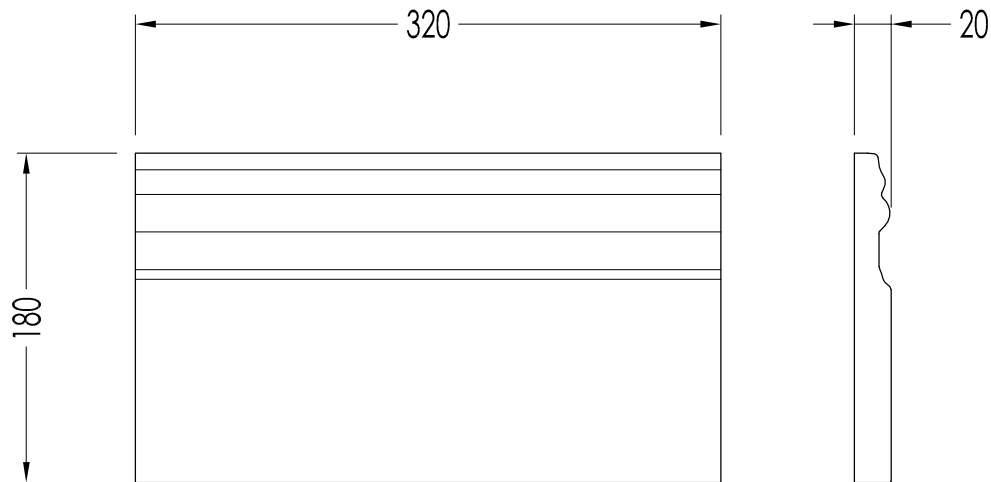

Devon&Devon

LAMBRIS

CGLAMPLWH; CGLAMPLCR; CGLAMPLWG; CGLAMPLBL

- PLINTO
- MATERIALE: pasta bianca
- COLORI DISPONIBILI: white, cream, warm grey o black
- TOLLERANZA: ± 2 mm
- CONFEZIONE: pezzi singoli
- PESO: 1.2 Kg/pz.

N.B. Tutte le misure sono in millimetri. Questo disegno è di proprietà Devon&Devon.
Non può essere riprodotto o trasmesso a terzi senza autorizzazione.

- PLINTH
- MATERIAL: white clay
- AVAILABLE COLOURS: white, cream, warm grey or black
- TOLERANCE: ± 2 mm
- PACKAGING: loose pieces
- WEIGHT: 1.2 Kg/pcs.

N.B. All measurements are in millimetres. This drawing is property of Devon&Devon.
It may not be reproduced or transmitted to third parties without authorization.