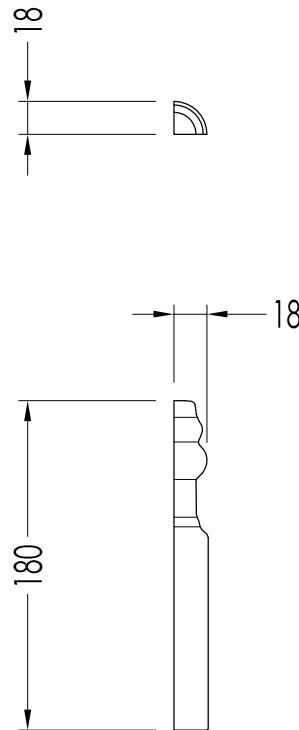

N.B. Tutte le misure sono in millimetri. Questo disegno è di proprietà Devon&Devon. Non può essere riprodotto o trasmesso a terzi senza autorizzazione.

- ▶ FRAME 3
- ▶ MATERIAL: white clay
- ▶ AVAILABLE COLOURS: white, cream, warm grey or black
- ▶ TOLERANCE: ± 2 mm
- ▶ PACKAGING: loose pieces
- ▶ WEIGHT: 0.77 Kg/pcs.

N.B. Tutte le misure sono in millimetri. Questo disegno è di proprietà Devon&Devon. Non può essere riprodotto o trasmesso a terzi senza autorizzazione.

N.B. All measurements are in millimetres. This drawing is property of Devon&Devon. It may not be reproduced or transmitted to third parties without authorization.

N.B. Tutte le misure sono in millimetri. Questo disegno è di proprietà Devon&Devon.
Non può essere riprodotto o trasmesso a terzi senza autorizzazione.

- PLINTH
- MATERIAL: white clay
- AVAILABLE COLOURS: white, cream, warm grey or black
- TOLERANCE: ± 2 mm
- PACKAGING: loose pieces
- WEIGHT: 1.2 Kg/pcs.

N.B. All measurements are in millimetres. This drawing is property of Devon&Devon.
It may not be reproduced or transmitted to third parties without authorization.

Devon&Devon

LAMBRIS

CGLAMTEPLWH; CGLAMTEPLCR; CGLAMTEPLWG; CGLAMTEPLBL