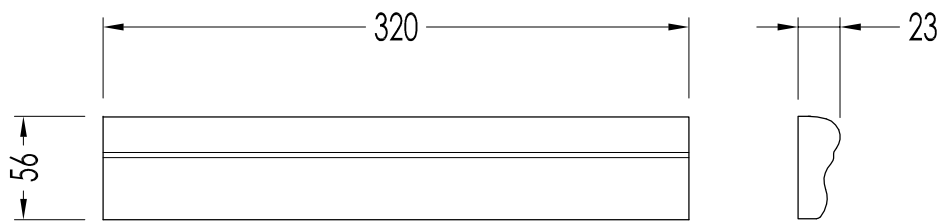

Devon&Devon

LAMBRIS

CGLAMC1WH; CGLAMC1CR; CGLAMC1WG; CGLAMC1BL

- CORNICE 1
- MATERIALE: pasta bianca
- COLORI DISPONIBILI: white, cream, warm grey o black
- TOLLERANZA: ± 2 mm
- CONFEZIONE: pezzi singoli
- PESO: 0.38 Kg/pz.

N.B. Tutte le misure sono in millimetri. Questo disegno è di proprietà Devon&Devon. Non può essere riprodotto o trasmesso a terzi senza autorizzazione.

- FRAME 1
- MATERIAL: white clay
- AVAILABLE COLOURS: white, cream, warm grey or black
- TOLERANCE: ± 2 mm
- PACKAGING: loose pieces
- WEIGHT: 0.38 Kg/pcs.

N.B. All measurements are in millimetres. This drawing is property of Devon&Devon. It may not be reproduced or transmitted to third parties without authorization.