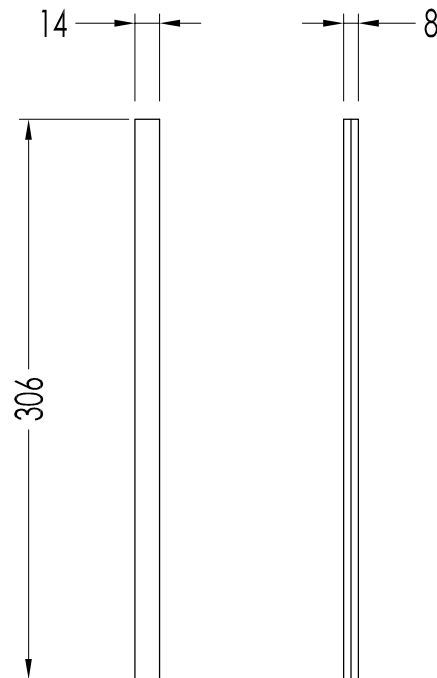

Devon&Devon

LAMBRIS

CGLAMLISTWH; CGLAMLISTCR; CGLAMLISTWG; CGLAMLISTBL

- LISTELLO
- MATERIALE: pasta bianca
- COLORI DISPONIBILI: white, cream, warm grey o black
- TOLLERANZA: ± 2 mm
- CONFEZIONE: pezzi singoli
- PESO: 0.047 Kg/pz.

N.B. Tutte le misure sono in millimetri. Questo disegno è di proprietà Devon&Devon. Non può essere riprodotto o trasmesso a terzi senza autorizzazione.

- END PANEL
- MATERIAL: white clay
- AVAILABLE COLOURS: white, cream, warm grey or black
- TOLERANCE: ± 2 mm
- PACKAGING: loose pieces
- WEIGHT: 0.047 Kg/pcs.

N.B. All measurements are in millimetres. This drawing is property of Devon&Devon. It may not be reproduced or transmitted to third parties without authorization.