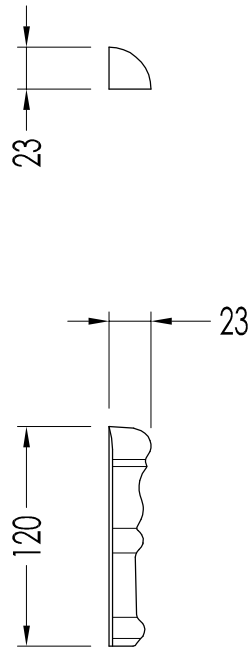

Devon&Devon

LAMBRIS

CGLAMTECO3WH; CGLAMTECO3CR; CGLAMTECO3WG; CGLAMTECO3BL

- TERMINALE CORNICE 3
- MATERIALE: pasta bianca
- COLORI DISPONIBILI: white, cream, warm grey o black
- TOLLERANZA: ± 2 mm
- CONFEZIONE: pezzi singoli
- PESO: 0.032 Kg/pz.

- END PIECE FOR FRAME 3
- MATERIAL: white clay
- AVAILABLE COLOURS: white, cream, warm grey or black
- TOLERANCE: ± 2 mm
- PACKAGING: loose pieces
- WEIGHT: 0.032 Kg/pcs.

N.B. Tutte le misure sono in millimetri. Questo disegno è di proprietà Devon&Devon. Non può essere riprodotto o trasmesso a terzi senza autorizzazione.

N.B. All measurements are in millimetres. This drawing is property of Devon&Devon. It may not be reproduced or transmitted to third parties without authorization.