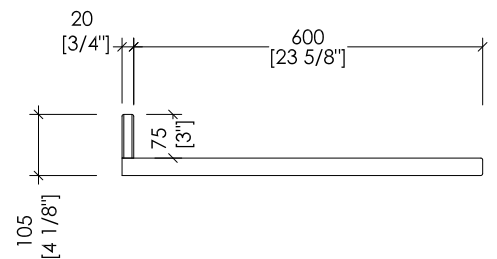

Devon&Devon

SUMMERTIME

design **Paola Ciarmatori**

► TOP IN MARMO

- IL MARMO NON È PROTETTO CON IMPREGNANTI.
- LE QUOTE RELATIVE AI FORI E DISTANZE DEI FORI SONO VALIDE SOLO PER RUBINETTERIE DEVON&DEVON.
- DIMENSIONI IMBALLO: mm .....H
- PESO: ... Kg

N.B. Tutte le misure sono in millimetri/pollici. Questo disegno è di proprietà Devon&Devon. Non può essere riprodotto o trasmesso a terzi senza autorizzazione.

► MARBLE TOP

- MARBLE DOES NOT HAVE A PROTECTED FINISH.
- THE RELATIVE DIMENSIONS AND DISTANCES BETWEEN TAP HOLES ARE VALID ONLY FOR DEVON&DEVON TAPS.
- PACKAGING SIZE: inch 53 1/2"x 11"x 31 7/8"H
- WEIGHT: 154 Lbs

N.B. All measurements are in millimetres/finch. This drawing is property of Devon&Devon. It may not be reproduced or transmitted to third parties without authorization.