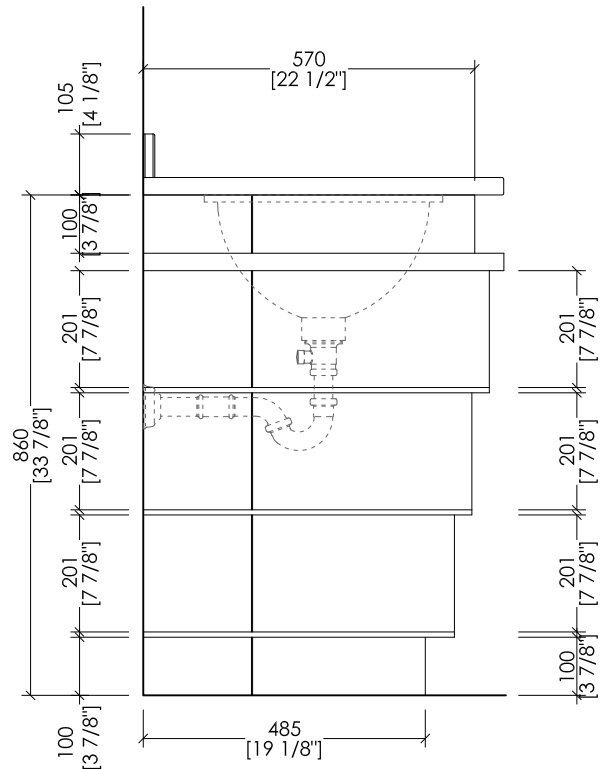

Devon&Devon

SUMMERTIME

design **Paola Ciarmatori**

► IMPORTANTE

PER IL CORRETTO MONTAGGIO DEL LAVABO SOTTOPIANO ROSE È NECESSARIO PREVEDERE:

- **PROLUNGA DEL SIFONE** (DDA325PRO; DDA325PRO; DDA325PRONK; DDA325PRONKSA; DDA325PROAR)

► DIMENSIONE IMBALLO: mm H

► PESO: ... Kg

N.B. Tutte le misure sono in millimetri/pollici. Questo disegno è di proprietà Devon&Devon. Non può essere riprodotto o trasmesso a terzi senza autorizzazione.

► IMPORTANT

► UNDER COUNTERTOP BASINS COMPATIBLE:

ROSE, BABYLON, BABYLON CERAMIC

► PACKAGING SIZE: inch 53 1/8"x 28 3/8"x 26"H

► WEIGHT: 146 Lbs

N.B. All measurements are in millimetres/inch. This drawing is property of Devon&Devon. It may not be reproduced or transmitted to third parties without authorization.

N.B. Tutte le misure sono in millimetri/pollici. Questo disegno è di proprietà Devon&Devon. Non può essere riprodotto o trasmesso a terzi senza autorizzazione.

► MARBLE TOP

- MARBLE DOES NOT HAVE A PROTECTED FINISH.
- THE RELATIVE DIMENSIONS AND DISTANCES BETWEEN TAP HOLES ARE VALID ONLY FOR DEVON&DEVON TAPS.
- PACKAGING SIZE: inch 53 1/2"x 11"x 31 7/8"H
- WEIGHT: 154 Lbs