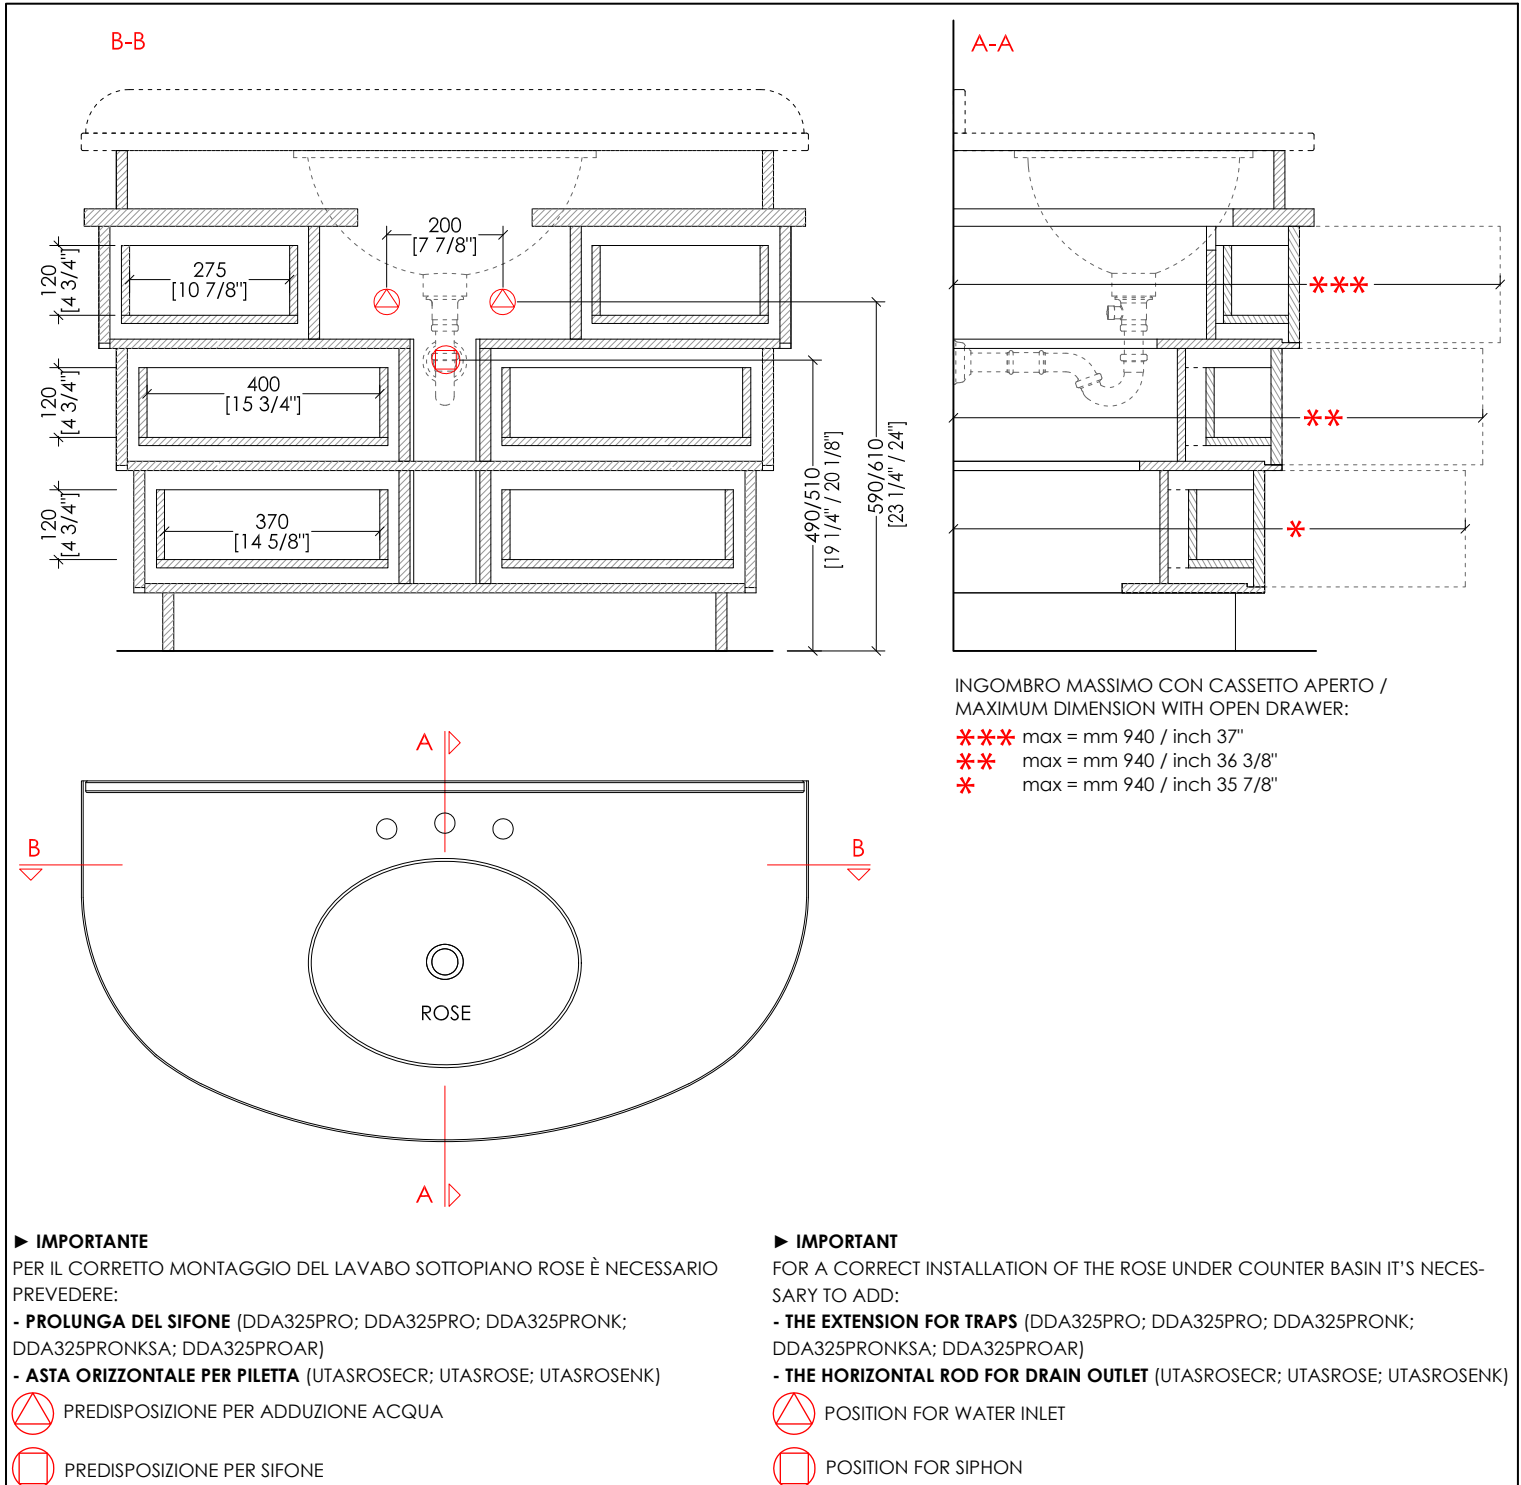

Devon&Devon

SUMMERTIME

▶ MOBILE:
MATERIALE: legno laccato lucido
LACCATURA LUCIDA nei COLORI: deep black, pure white, cream, warm grey, blue violet, red, fango, prune o "Antiqued Aluminium leaf"
▶ TOP IN MARMO:
FINITURA: Granito Nero Assoluto, Nero Marquinha, Grigio Grafite, Bianco Carrara, Calacatta Borghini, Bianco Afyon, Botticino Fiorito, Crema Marfil
▶ LAVABO SOTTO-PIANO COMPATIBILE:
ROSE, BABYLON, BABYLON CERAMIC
▶ DIMENSIONE IMBALLO: mm .... H
▶ PESO: ... Kg

▶ VANITY UNIT:
MATERIAL: lacquered wood
HIGH GLOSS COLOURS: deep black, pure white, cream, warm grey, blue violet, red, fango, prune or "Antiqued Aluminium leaf"
▶ MARBLE TOP:
FINISH: Deep Black granite, Black Marquinha, Grey Graphite, White Carrara, Calacatta Borghini, White Afyon, Botticino Fiorito, Crema Marfil
▶ UNDER COUNTERTOP BASINS COMPATIBLE:
ROSE, BABYLON, BABYLON CERAMIC
▶ PACKAGING SIZE: inch 53 1/8"x 28 3/8"x 26"H
▶ WEIGHT: 146 Lbs

N.B. Tutte le misure sono in millimetri/pollici. Questo disegno è di proprietà Devon&Devon. Non può essere riprodotto o trasmesso a terzi senza autorizzazione.

N.B. All measurements are in millimetres/inch. This drawing is property of Devon&Devon. It may not be reproduced or transmitted to third parties without authorization.