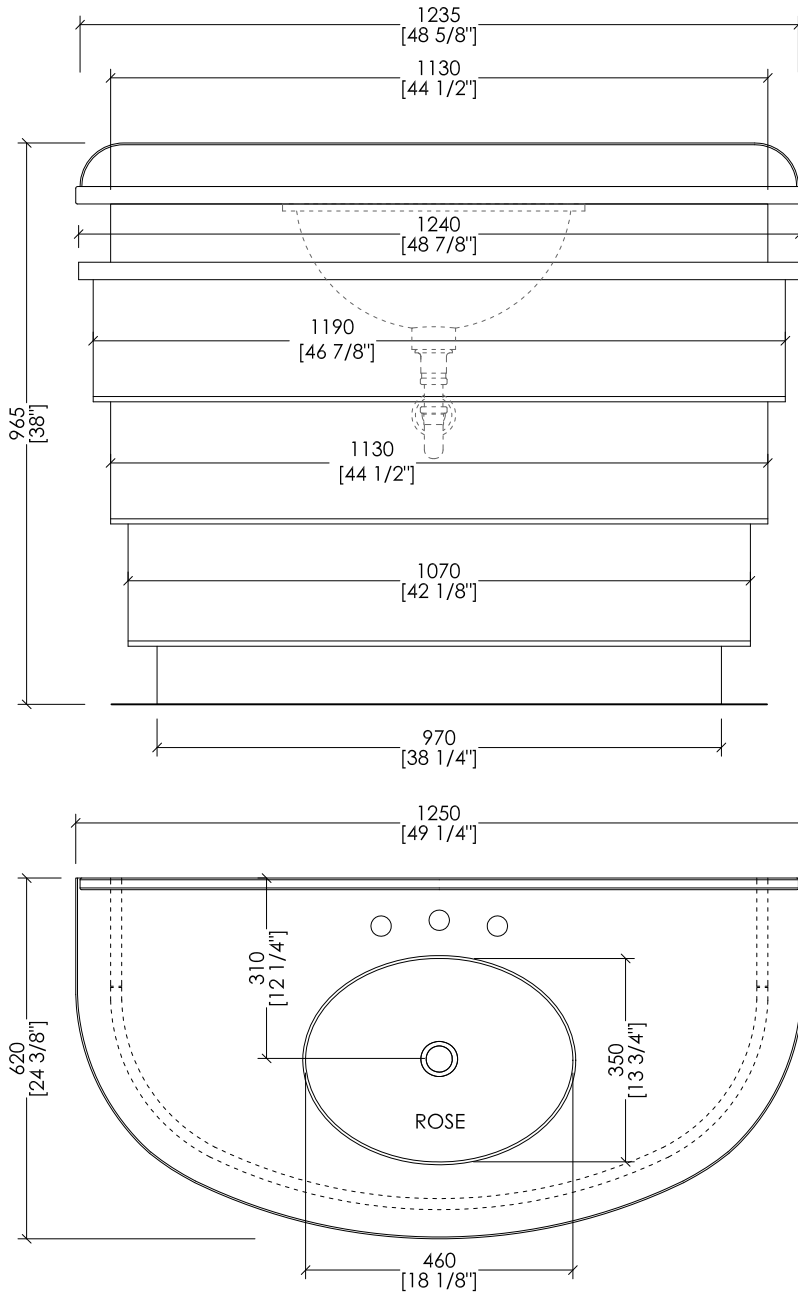

Devon&Devon

SUMMERTIME

design **Paola Ciarmatori**

► IMPORTANTE

PER IL CORRETTO MONTAGGIO DEL LAVABO SOTTOPIANO ROSE È NECESSARIO PREVEDERE:

- **PROLUNGA DEL SIFONE** (DDA325PRO; DDA325PRO; DDA325PRONK; DDA325PRONKSA; DDA325PROAR)

► DIMENSIONE IMBALLO: mm H

► PESO: ... Kg

N.B. Tutte le misure sono in millimetri/pollici. Questo disegno è di proprietà Devon&Devon. Non può essere riprodotto o trasmesso a terzi senza autorizzazione.

► IMPORTANT

► UNDER COUNTERTOP BASINS COMPATIBLE:

ROSE, BABYLON, BABYLON CERAMIC

► PACKAGING SIZE: inch 53 1/8"x 28 3/8"x 26"H

► WEIGHT: 146 Lbs

N.B. All measurements are in millimetres/inch. This drawing is property of Devon&Devon. It may not be reproduced or transmitted to third parties without authorization.

N.B. Tutte le misure sono in millimetri/pollici. Questo disegno è di proprietà Devon&Devon. Non può essere riprodotto o trasmesso a terzi senza autorizzazione.

► MARBLE TOP

- MARBLE DOES NOT HAVE A PROTECTED FINISH.
- THE RELATIVE DIMENSIONS AND DISTANCES BETWEEN TAP HOLES ARE VALID ONLY FOR DEVON&DEVON TAPS.
- PACKAGING SIZE: inch 53 1/2"x 11"x 31 7/8"H
- WEIGHT: 154 Lbs