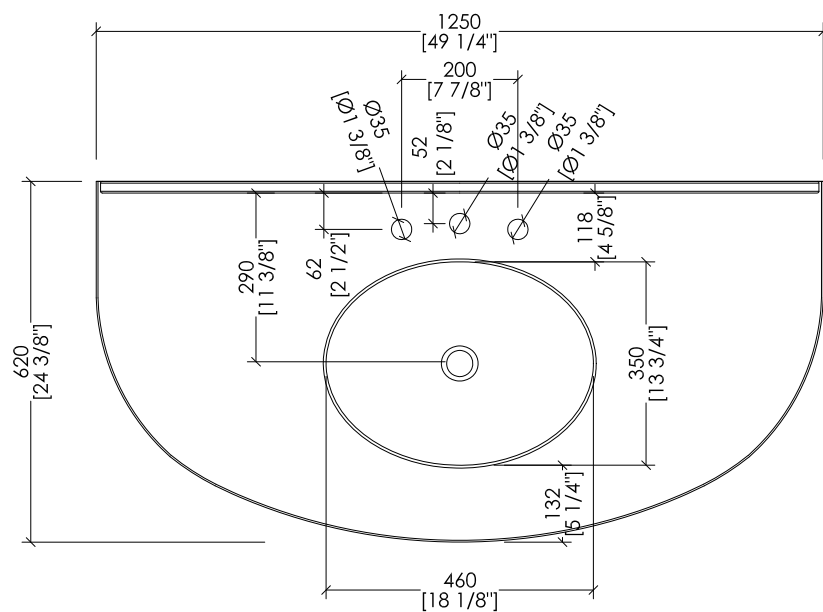

Devon&Devon

SUMMERTIME

design **Paola Ciarmatori**

► TOP IN MARMO

- IL MARMO NON È PROTETTO CON IMPREGNANTI.
- LE QUOTE RELATIVE AI FORI E DISTANZE DEI FORI SONO VALIDE SOLO PER RUBINETTERIE DEVON&DEVON.
- DIMENSIONI IMBALLO: mm .....H
- PESO: ... Kg

N.B. Tutte le misure sono in millimetri/pollici. Questo disegno è di proprietà Devon&Devon. Non può essere riprodotto o trasmesso a terzi senza autorizzazione.

► MARBLE TOP

- MARBLE DOES NOT HAVE A PROTECTED FINISH.
- THE RELATIVE DIMENSIONS AND DISTANCES BETWEEN TAP HOLES ARE VALID ONLY FOR DEVON&DEVON TAPS.
- PACKAGING SIZE: inch 53 1/2"x 11"x 31 7/8"H
- WEIGHT: 154 Lbs

N.B. All measurements are in millimetres/finch. This drawing is property of Devon&Devon. It may not be reproduced or transmitted to third parties without authorization.