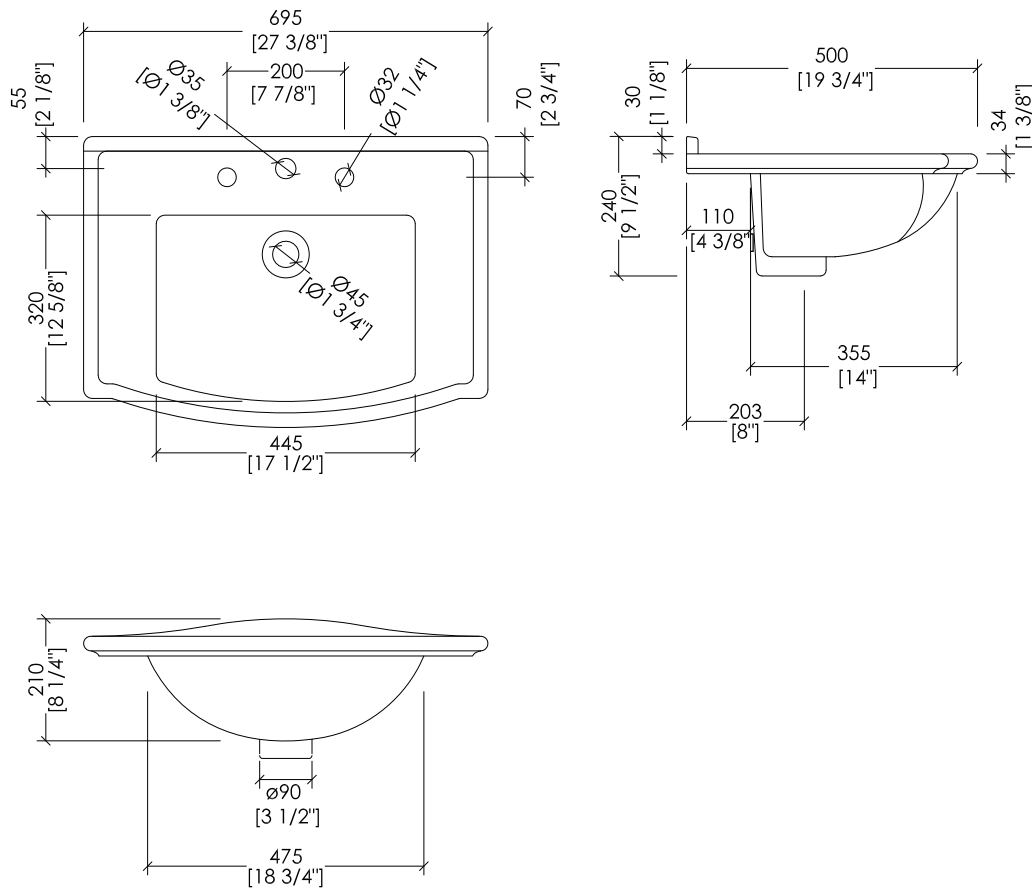

Devon&Devon

DOMINO MAHOGANY

IBLI(1-2-3)FWES - 2IBLI(1-2-3)FBWES

- LAVABO SEMI-INCASSO (1-2-3 FORI) WESTMISTER
- MATERIALE: porcellana
- FINITURA: bianco o nero
- TOLLERANZA: $\pm 2\% \geq 750$ mm; $\pm 5\% \leq 750$ mm
- DIMENSIONI IMBALLO: mm 470x580x240H
- PESO: 18 Kg

- WESTMISTER SEMI-INSET BASIN (1-2-3 TAP HOLES)
- MATERIAL: porcelain
- FINISH: white or black
- TOLERANCE: $\pm 2\% \geq 29 1/2$ " inch; $\pm 5\% \leq 29 1/2$ " inch
- PACKAGING SIZE: inch 18 1/2"x 22 7/8"x 9 1/2"H
- WEIGHT: 40 Lbs

N.B. Tutte le misure sono in millimetri/pollici. Questo disegno è di proprietà Devon&Devon. Non può essere riprodotto o trasmesso a terzi senza autorizzazione.

N.B. All measurements are in millimetres/inch. This drawing is property of Devon&Devon. It may not be reproduced or transmitted to third parties without authorization.