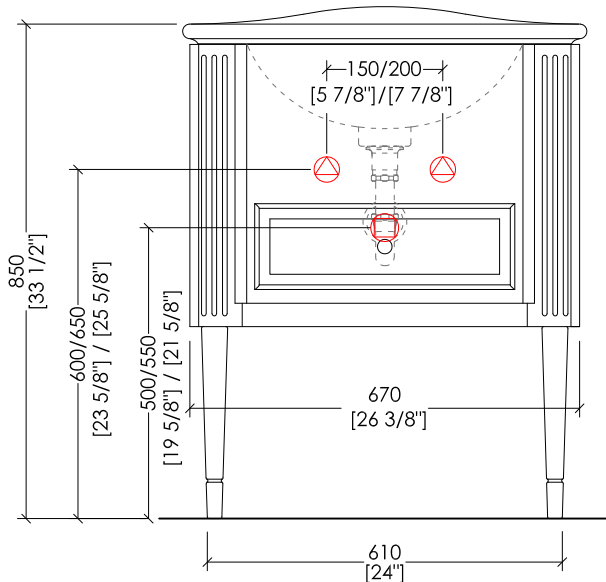

### CASSETTO / DRAWER

 PREDISPOSIZIONE PER ADDUZIONE ACQUA

 PREDISPOSIZIONE PER SIFONE

 POSITION FOR WATER INLET

 POSITION FOR SIPHON

► **MOBILE:**  
**MATERIALE:** legno laccato lucido  
**FINITURA:** deep black, pure white, cream, warm grey, blue violet, red, fango, prune  
 ► **LAVABO SEMI-INCASSO WESTMINSTER:**  
**MATERIALE:** porcellana  
**FINITURA:** bianco o nero  
 ► **DIMENSIONE IMBALLO:** mm 700x520x550H  
 ► **PESO:** 23 Kg

► **VANITY UNIT:**  
**MATERIAL:** lacquered wood  
**FINISH:** deep black, pure white, cream, warm grey, blue violet, red, fango, prune  
 ► **WESTMISTER SEMI-INSET BASIN:**  
**MATERIAL:** porcelain  
**FINISH:** white or black  
 ► **PACKAGING SIZE:** inch 27 1/2"x 20 1/2"x 21 5/8"H  
 ► **WEIGHT:** 51 Lbs

**N.B.** Tutte le misure sono in millimetri/pollici. Questo disegno è di proprietà Devon&Devon. Non può essere riprodotto o trasmesso a terzi senza autorizzazione.

**N.B.** All measurements are in millimetres/inch. This drawing is property of Devon&Devon. It may not be reproduced or transmitted to third parties without authorization.

- ▶ WESTMISTER SEMI-INSET BASIN (1-2-3 TAP HOLES)
- ▶ MATERIAL: porcelain
- ▶ FINISH: white or black
- ▶ TOLERANCE:  $\pm 2\% \geq 29 1/2$ " inch;  $\pm 5\% \leq 29 1/2$ " inch
- ▶ PACKAGING SIZE: inch 18 1/2"x 22 7/8"x 9 1/2"H
- ▶ WEIGHT: 40 Lbs