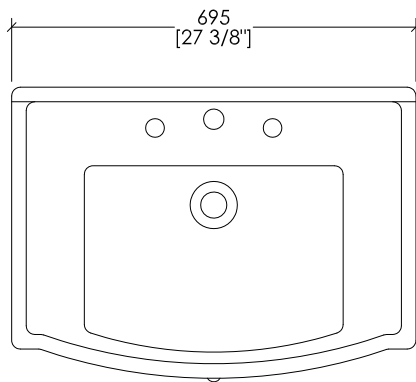

### CASSETTO / DRAWER

 PREDISPOSIZIONE PER ADDUZIONE ACQUA

 PREDISPOSIZIONE PER SIFONE

 POSITION FOR WATER INLET

 POSITION FOR SIPHON

► **MOBILE:**  
**MATERIALE:** legno laccato lucido  
**FINITURA:** deep black, pure white, cream, warm grey, blue violet, red, fango, prune  
 ► **LAVABO SEMI-INCASSO WESTMINSTER:**  
**MATERIALE:** porcellana  
**FINITURA:** bianco o nero  
 ► **DIMENSIONE IMBALLO:** mm 700x520x550H  
 ► **PESO:** 23 Kg

► **VANITY UNIT:**  
**MATERIAL:** lacquered wood  
**FINISH:** deep black, pure white, cream, warm grey, blue violet, red, fango, prune  
 ► **WESTMISTER SEMI-INSET BASIN:**  
**MATERIAL:** porcelain  
**FINISH:** white or black  
 ► **PACKAGING SIZE:** inch 27 1/2"x 20 1/2"x 21 5/8"H  
 ► **WEIGHT:** 51 Lbs

**N.B.** Tutte le misure sono in millimetri/pollici. Questo disegno è di proprietà Devon&Devon. Non può essere riprodotto o trasmesso a terzi senza autorizzazione.

**N.B.** All measurements are in millimetres/inch. This drawing is property of Devon&Devon. It may not be reproduced or transmitted to third parties without authorization.

- ▶ WESTMISTER SEMI-INSET BASIN (1-2-3 TAP HOLES)
- ▶ MATERIAL: porcelain
- ▶ FINISH: white or black
- ▶ TOLERANCE:  $\pm 2\% \geq 29 1/2$ " inch;  $\pm 5\% \leq 29 1/2$ " inch
- ▶ PACKAGING SIZE: inch 18 1/2"x 22 7/8"x 9 1/2"H
- ▶ WEIGHT: 40 Lbs