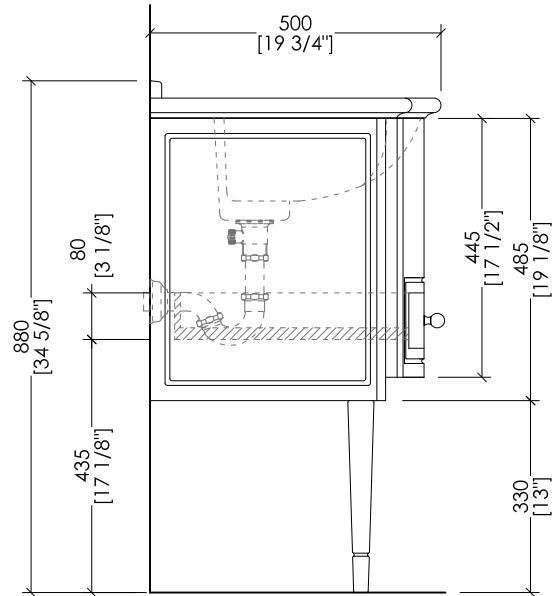

### CASSETTO / DRAWER

 PREDISPOSIZIONE PER ADDUZIONE ACQUA

 PREDISPOSIZIONE PER SIFONE

 POSITION FOR WATER INLET

 POSITION FOR SIPHON

► **MOBILE:**  
**MATERIALE:** legno laccato lucido  
**FINITURA:** deep black, pure white, cream, warm grey, blue violet, red, fango, prune  
 ► **LAVABO SEMI-INCASSO WESTMINSTER:**  
**MATERIALE:** porcellana  
**FINITURA:** bianco o nero  
 ► **DIMENSIONE IMBALLO:** mm 700x520x550H  
 ► **PESO:** 23 Kg

► **VANITY UNIT:**  
**MATERIAL:** lacquered wood  
**FINISH:** deep black, pure white, cream, warm grey, blue violet, red, fango, prune  
 ► **WESTMISTER SEMI-INSET BASIN:**  
**MATERIAL:** porcelain  
**FINISH:** white or black  
 ► **PACKAGING SIZE:** inch 27 1/2"x 20 1/2"x 21 5/8"H  
 ► **WEIGHT:** 51 Lbs

**N.B.** Tutte le misure sono in millimetri/pollici. Questo disegno è di proprietà Devon&Devon. Non può essere riprodotto o trasmesso a terzi senza autorizzazione.

**N.B.** All measurements are in millimetres/inch. This drawing is property of Devon&Devon. It may not be reproduced or transmitted to third parties without authorization.

- ▶ WESTMISTER SEMI-INSET BASIN (1-2-3 TAP HOLES)
- ▶ MATERIAL: porcelain
- ▶ FINISH: white or black
- ▶ TOLERANCE:  $\pm 2\% \geq 29 1/2$ " inch;  $\pm 5\% \leq 29 1/2$ " inch
- ▶ PACKAGING SIZE: inch 18 1/2"x 22 7/8"x 9 1/2"H
- ▶ WEIGHT: 40 Lbs