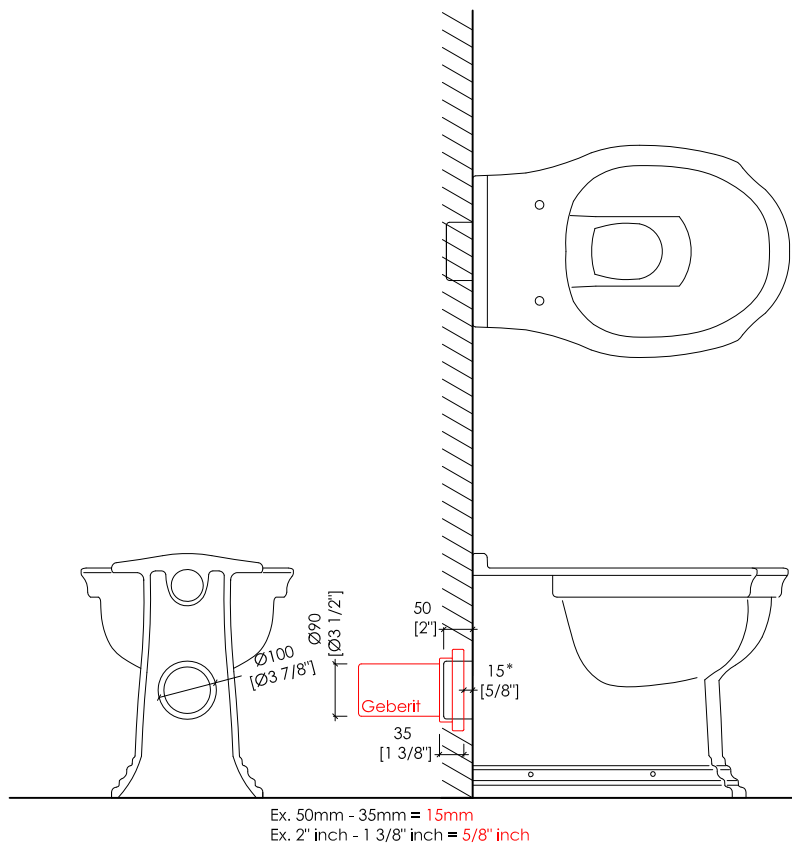

Devon&Devon

WESTMINSTER

► MONTAGGIO DEI VASI BTW

Per l'abbinamento corretto del vaso BTW Westminster con le cassette da incasso Geberit vi raccomandiamo di fare attenzione nella fase di montaggio e di incasso della cassetta.

Infatti, per garantire una totale aderenza del vaso al muro, è necessario tener conto della profondità del nostro scarico ceramico, pari $\varnothing$ 100 mm, della differenza tra la capacità di ricezione della riduzione Geberit, pari a 35 mm, e dello scarico Devon&Devon.

Pertanto, durante il montaggio della cassetta Geberit, è necessario calcolare di quanti cm in più incassare la riduzione rispetto al filo finito del muro.

Westminster vaso BTW ~ 50 mm

IBWCWBTW; 2IBWCWBTW

- VASO BTW PER CASSETTA DA INCASSO
- MATERIALE: ceramica
- FINITURA: bianco o nero
- TOLLERANZA: $\pm 2\% \geq 750$ mm; $\pm 5\% \leq 750$ mm
- DIMENSIONE IMBALLO: mm 570x370x470H
- PESO: 19.8 Kg

N.B. Tutte le misure sono in millimetri/pollici. Questo disegno è di proprietà Devon&Devon. Non può essere riprodotto o trasmesso a terzi senza autorizzazione.

► ASSEMBLY OF BTW WC PANS

For a correct combination of the Westminster BTW (Back-to-Wall) WC pan with the Geberit in-wall cisterns, particular attention must be paid when installing the in-wall cistern with the Geberit reduction pipe connector.

To guarantee that the WC pan adheres completely and properly to the wall, it is necessary to take into account the depth of the pan's waste outlet, which is $\varnothing$ 3 7/8 inch, and the difference in the reception capacity of the Geberit reduction pipe connector, which is 1 3/8 inch in length, together with the in-wall cistern.

Therefore, if using the Geberit in-wall cistern, it is necessary to calculate the extra length by which Geberit's reduction pipe connector must be recessed in relation to the finished edge of the wall.

Westminster BTW wc pan ~ 2" inch

- BACK TO WALL W.C. PAN FOR IN-WALL CISTERN
- MATERIAL: ceramic
- FINISH: white or black
- TOLERANCE: $\pm 2\% \geq 29$ 1/2" inch; $\pm 5\% \leq 29$ 1/2" inch
- PACKAGING SIZE: inch 22 1/2"x 14 5/8"x 18 1/2"H
- WEIGHT: 43.7 Lbs

N.B. All measurements are in millimetres/inch. This drawing is property of Devon&Devon. It may not be reproduced or transmitted to third parties without authorization.