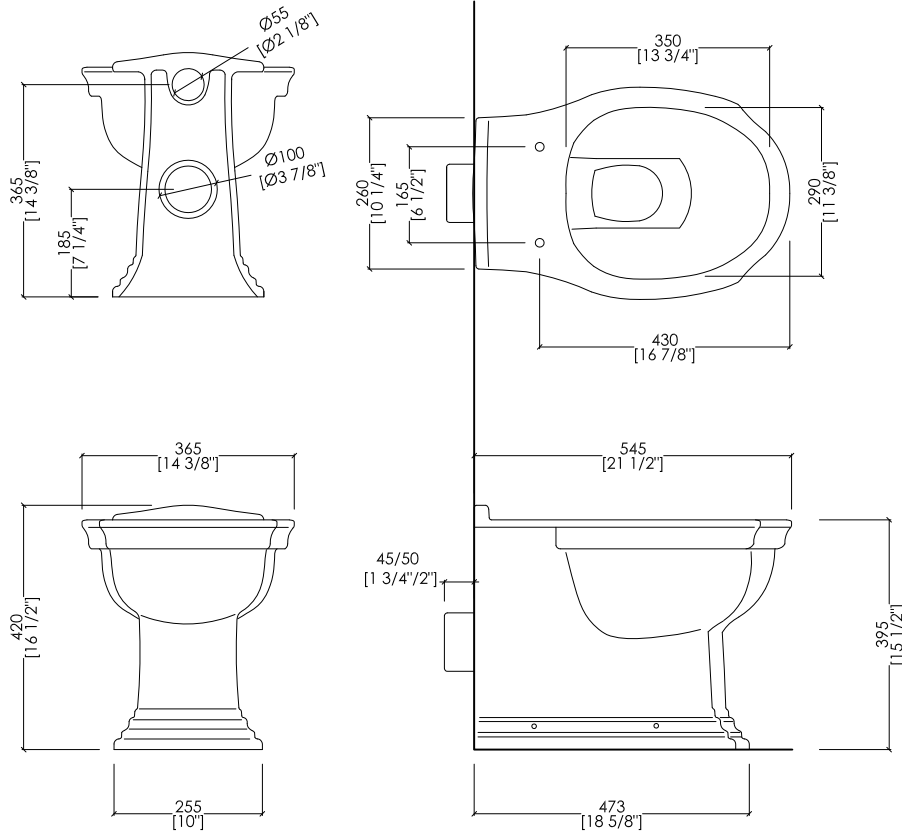

Devon&Devon

WESTMINSTER

INGRESSO ACQUA /
WATER ENTRANCE

IBWCWBTW; 2IBWCBWBTW

- ▶ VASO BTW PER CASSETTA DA INCASSO
- ▶ MATERIALE: ceramica
- ▶ FINITURA: bianco o nero
- ▶ TOLLERANZA: $\pm 2\% \geq 750$ mm; $\pm 5\% \leq 750$ mm
- ▶ DIMENSIONE IMBALLO: mm 570x370x470H
- ▶ PESO: 19.8 Kg

N.B. Tutte le misure sono in millimetri/pollici. Questo disegno è di proprietà Devon&Devon.
Non può essere riprodotto o trasmesso a terzi senza autorizzazione.

- ▶ BACK TO WALL W.C. PAN FOR IN-WALL CISTERN
- ▶ MATERIAL: ceramic
- ▶ FINISH: white or black
- ▶ TOLERANCE: $\pm 2\% \geq 29 1/2$ " inch; $\pm 5\% \leq 29 1/2$ " inch
- ▶ PACKAGING SIZE: inch 22 1/2"x 14 5/8"x 18 1/2"H
- ▶ WEIGHT: 43.7 Lbs

► **DIMENSIONE IMBALLO:** mm 560x400x80H

N.B. Tutte le misure sono in millimetri/pollici. Questo disegno è di proprietà Devon&Devon. Non può essere riprodotto o trasmesso a terzi senza autorizzazione.

MODEL 1:

► DIMENSIONE IMBALLO: mm 520x400x75H

N.B. Tutte le misure sono in millimetri/pollici. Questo disegno è di proprietà Devon&Devon. Non può essere riprodotto o trasmesso a terzi senza autorizzazione.

MODEL 2: