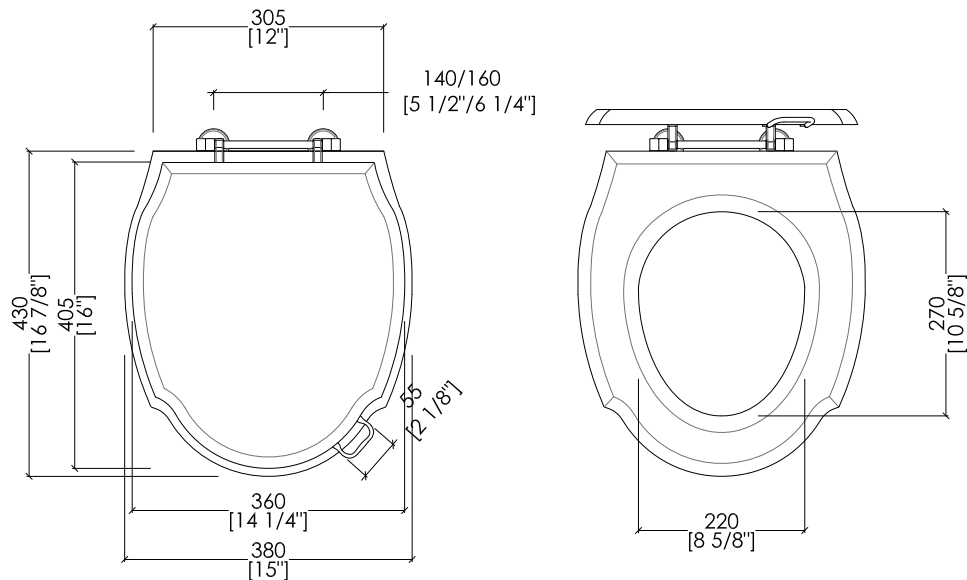

Devon&Devon

WESTMINSTER

1. SEDILE LEGNO MASSELLO SOLID WOOD SEAT

MODELLO 1:

► **SEDILE LEGNO MASSELLO**

FINITURA: quercia massello, quercia massello tinta scura o mogano massello

► **CERNIERA:** cromo, oro chiaro, oro rosa, antico rame, bronzo, nickel satinato, nickel lucido e nickel nero

► **DIMENSIONE IMBALLO:** mm 560x400x80H

N.B. Tutte le misure sono in millimetri/pollici. Questo disegno è di proprietà Devon&Devon. Non può essere riprodotto o trasmesso a terzi senza autorizzazione.

MODEL 1:

► **SOLID WOOD SEAT**

FINISH: solid oak, solid oak dark stained or solid mahogany

► **HINGE:** chrome, light gold, rose gold, antique copper, bronze, satin nickel, polished nickel and black nickel

► **PACKAGING SIZE:** inch 22"x 15 3/4"x 3 1/8"H

N.B. All measurements are in millimetres/inch. This drawing is property of Devon&Devon. It may not be reproduced or transmitted to third parties without authorization.