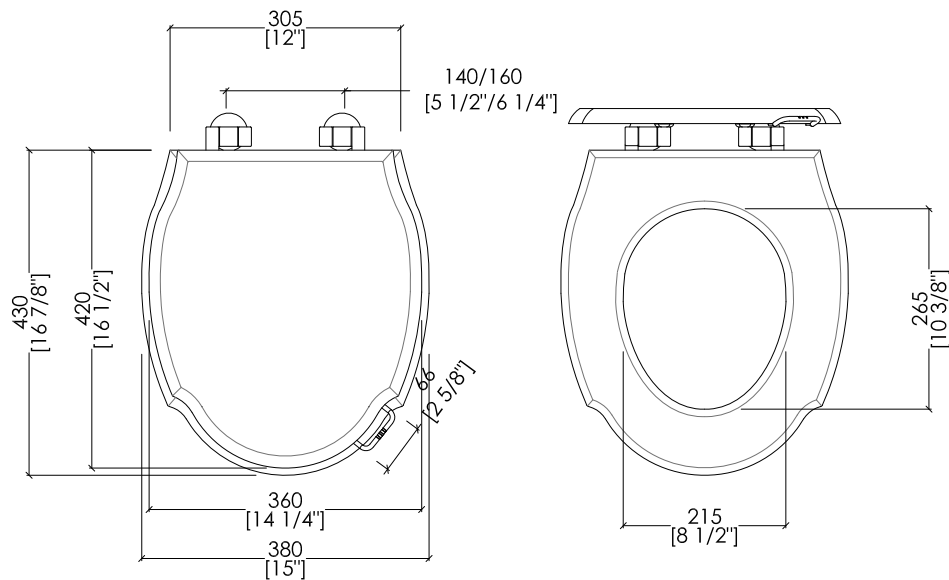

Devon&Devon

WESTMINSTER

2. SEDILE LISTRATO MDF (cerniera soft-close) MDF SEAT (soft-close hinge)

MODELLO 2:

► SEDILE LISTRATO MDF (cerniera soft-close)

FINITURA: mogano; verniciato bianco o laccato lucido nei colori: deep black, pure white, warm grey, dark grey, fango

► CERNIERA: cromo, oro chiaro, oro rosa, antico rame, bronzo, nickel satinato, nickel lucido e nickel nero

► DIMENSIONE IMBALLO: mm 520x400x75H

N.B. Tutte le misure sono in millimetri/pollici. Questo disegno è di proprietà Devon&Devon. Non può essere riprodotto o trasmesso a terzi senza autorizzazione.

MODEL 2:

► MDF SEAT (soft-close hinge):

FINISH: mahogany; white painted or semi-gloss colours: deep black, pure white, warm grey, dark grey, fango

► HINGE: chrome, light gold, rose gold, antique copper, bronze, satin nickel, polished nickel and black nickel

► PACKAGING SIZE: inch 20 1/2"x 15 3/4"x 3"H

N.B. All measurements are in millimetres/inch. This drawing is property of Devon&Devon. It may not be reproduced or transmitted to third parties without authorization.