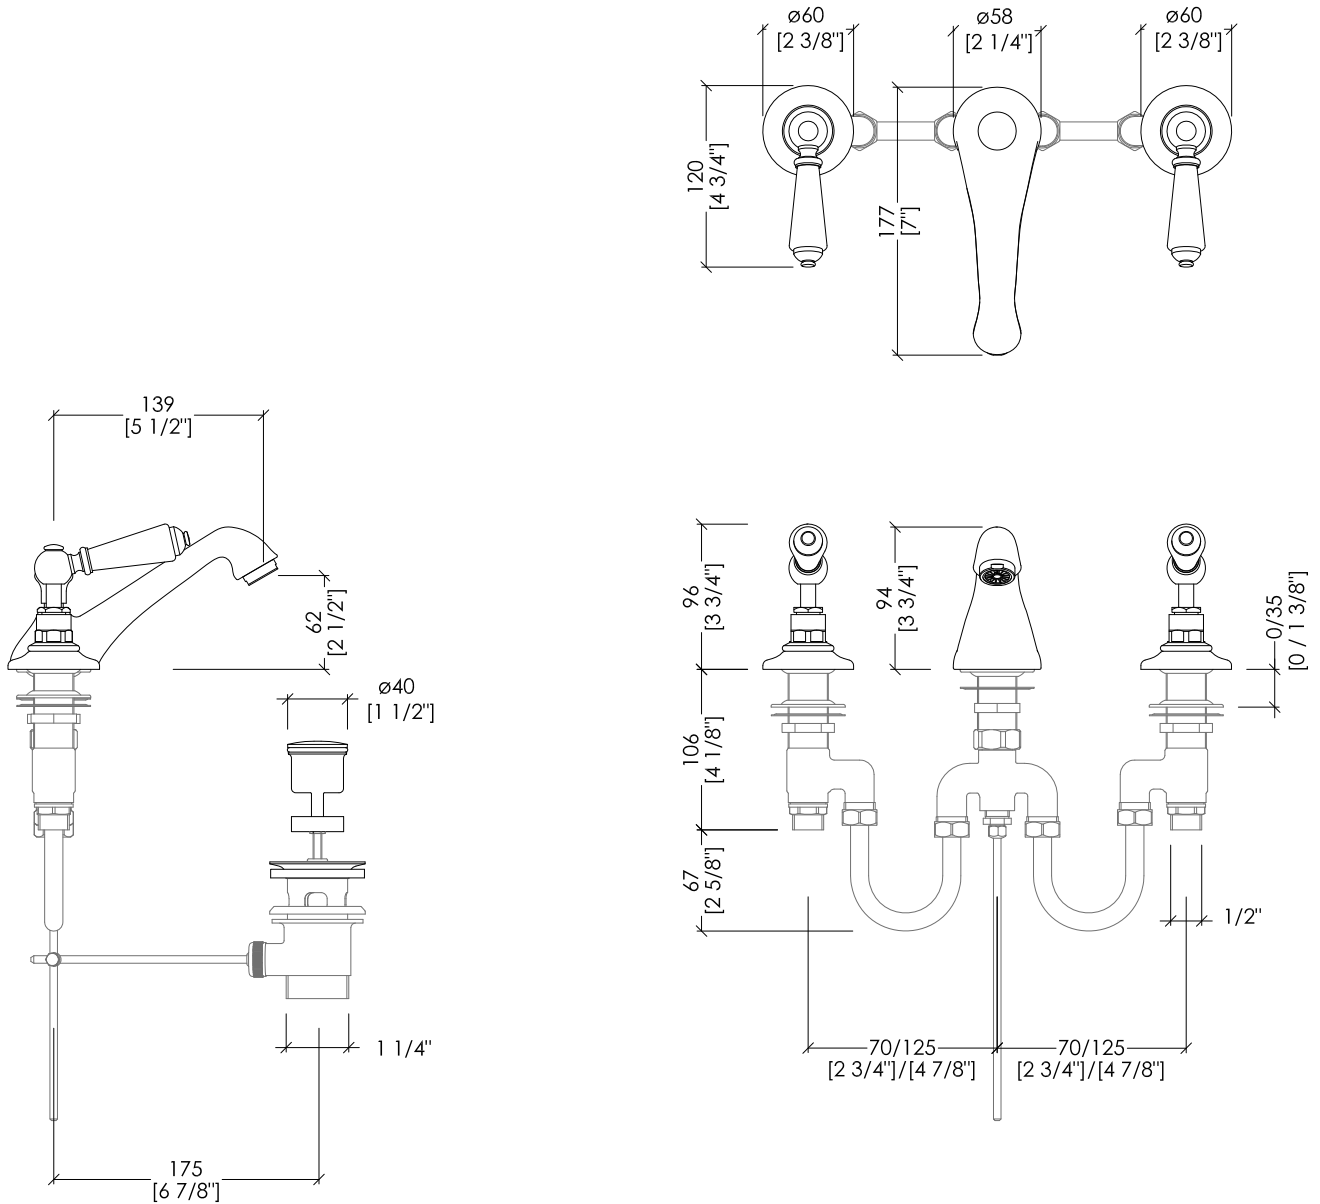

Devon&Devon

BLACK DANDY

MARF46CRBD; MARF46BD; MARF46NKSB

- ▶ BATTERIA LAVABO 3 FORI CON SALTARELLO
- ▶ MATERIALE: ottone e porcellana nera
- ▶ FINITURA: cromo, oro chiaro o nickel lucido
- ▶ TOLLERANZA: $\pm 2\%$
- ▶ DIMENSIONE IMBALLO: mm 500x160x155H
- ▶ PESO: 3.17 Kg

- ▶ 3 HOLES BASIN SET WITH POP-UP WASTE
- ▶ MATERIAL: brass and black porcelain
- ▶ FINISH: chrome, light gold or polished nickel
- ▶ TOLERANCE: $\pm 2\%$
- ▶ PACKAGING SIZE: inch 19 5/8"x6 1/4"x6 1/8"H
- ▶ WEIGHT: 7 Lbs

N.B. Tutte le misure sono in millimetri/pollici. Questo disegno è di proprietà Devon&Devon. Non può essere riprodotto o trasmesso a terzi senza autorizzazione.

N.B. All measurements are in millimetres/inch. This drawing is property of Devon&Devon. It may not be reproduced or transmitted to third parties without authorization.