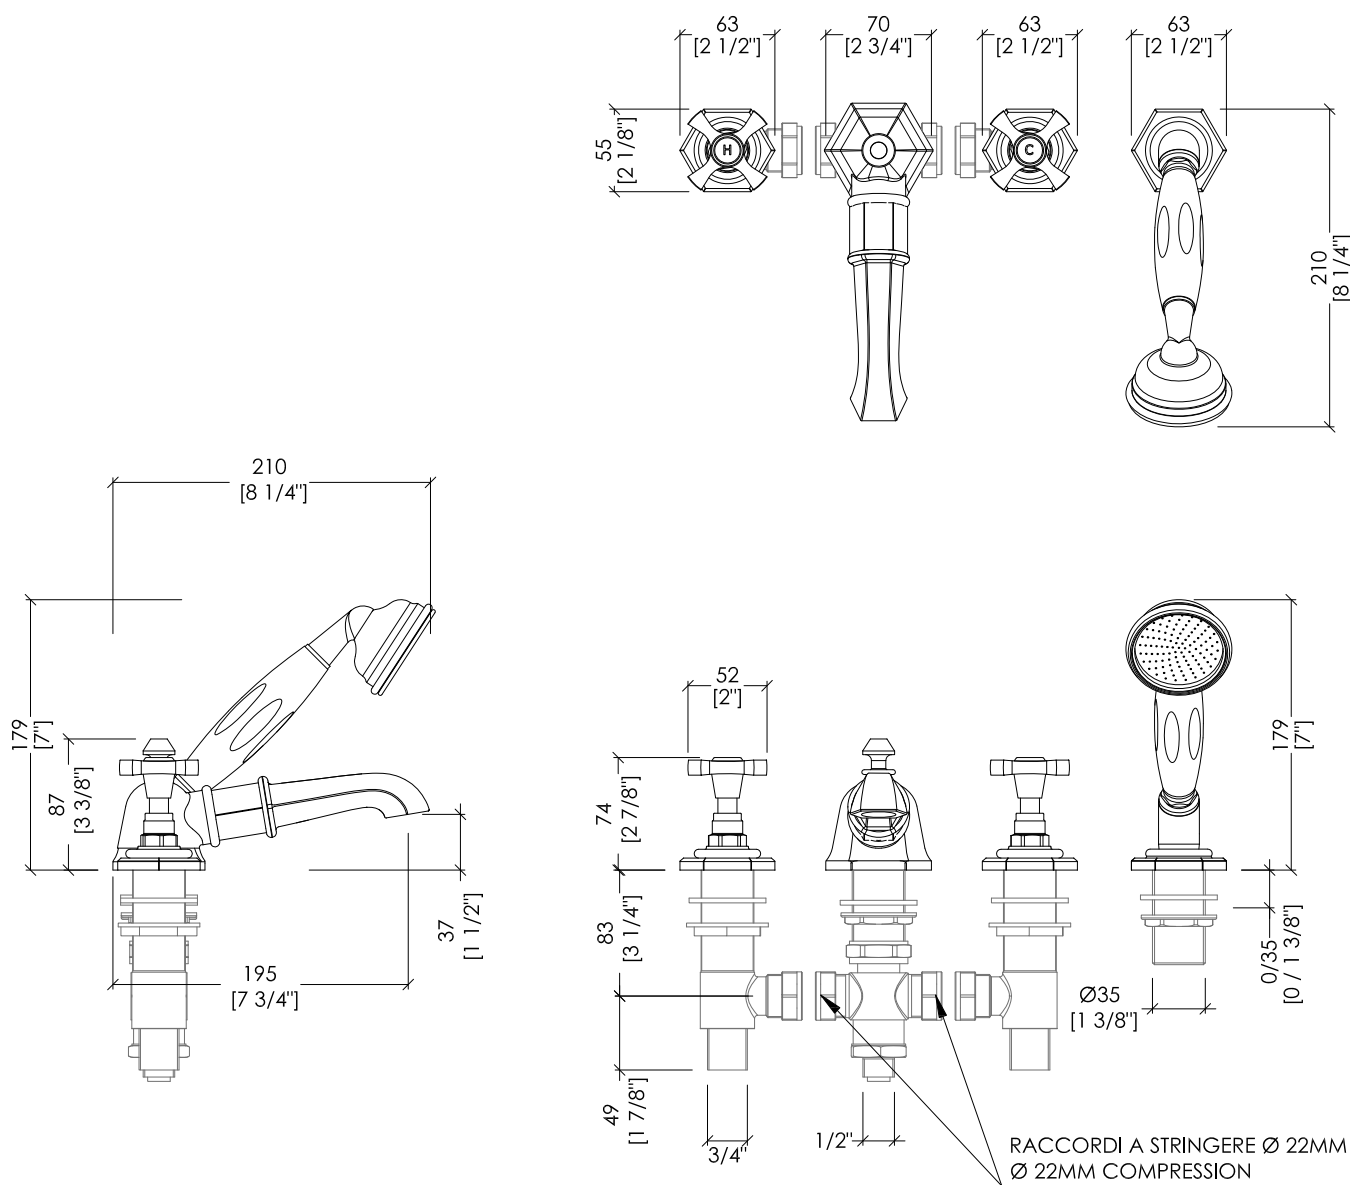

Devon&Devon

JUBILEE BLACK CROSS

design Paola Ciarmatori

ADJBCS48CR; ADJBCS48; ADJBCS48NK

- ▶ GRUPPO VASCA PER MONTAGGIO BORDOVASCA 4 FORI CON DOCCETTA
- ▶ MATERIALE: ottone e leve cromate nere
- ▶ FINITURA: cromo, oro chiaro o nickel lucido
- ▶ TOLLERANZA: ± 2 %
- ▶ DIMENSIONE IMBALLO: mm 240x300x210H
- ▶ PESO: 6 Kg

N.B. Tutte le misure sono in millimetri. Questo disegno è di proprietà Devon&Devon. Non può essere riprodotto o trasmesso a terzi senza autorizzazione.

- ▶ 4 HOLES BATH SET - DECK MOUNTED WITH HOSE AND HANDSET
- ▶ MATERIAL: brass and black chrome levers
- ▶ FINISH: chrome, light gold or polished nickel
- ▶ TOLERANCE: ± 2 %
- ▶ PACKAGING SIZE: inch 9 1/2"x11 3/4"x8 1/4"H
- ▶ WEIGHT: 13.22 Lbs

N.B. All measurements are in millimetres. This drawing is property of Devon&Devon. It may not be reproduced or transmitted to third parties without authorization.