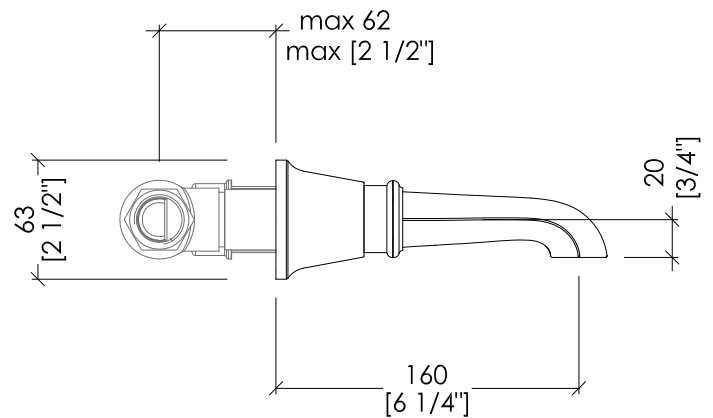

## JUBILEE BLACK CROSS

design Paola Ciarmatori

22MM RACCORDO A STRINGERE  
22MM COMPRESSION

22MM RACCORDO A STRINGERE  
22MM COMPRESSION

ADNJ12047CR; ADNJ12147; ADNJ12247NK

- ▶ BOCCA D'EROGAZIONE SINGOLA A PARETE
- ▶ MATERIALE: ottone
- ▶ FINITURA: cromo, oro chiaro o nickel lucido
- ▶ TOLLERANZA:  $\pm 2\%$
- ▶ DIMENSIONE IMBALLO: mm 230x180x100H
- ▶ PESO: 1.48 Kg

- ▶ SINGLE FLOW SPOUT, WALL MOUNTED
- ▶ MATERIAL: brass
- ▶ FINISH: chrome, light gold or polished nickel
- ▶ TOLERANCE:  $\pm 2\%$
- ▶ PACKAGING SIZE: inch 9"x7 1/8"x3 7/8"H
- ▶ WEIGHT: 3.26 Lbs

**N.B.** Tutte le misure sono in millimetri. Questo disegno è di proprietà Devon&Devon.  
Non può essere riprodotto o trasmesso a terzi senza autorizzazione.

**N.B.** All measurements are in millimetres. This drawing is property of Devon&Devon.  
It may not be reproduced or transmitted to third parties without authorization.