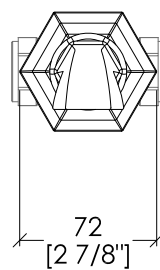

## JUBILEE BLACK CROSS

design Paola Ciarmatori

22MM RACCORDO A STRINGERE  
22MM COMPRESSION

22MM RACCORDO A STRINGERE  
22MM COMPRESSION

ADNJ12047CR; ADNJ12147; ADNJ12247NK

- ▶ BOCCA D'EROGAZIONE SINGOLA A PARETE
- ▶ MATERIALE: ottone
- ▶ FINITURA: cromo, oro chiaro o nickel lucido
- ▶ TOLLERANZA:  $\pm 2\%$
- ▶ DIMENSIONE IMBALLO: mm 230x180x100H
- ▶ PESO: 1.48 Kg

- ▶ SINGLE FLOW SPOUT, WALL MOUNTED
- ▶ MATERIAL: brass
- ▶ FINISH: chrome, light gold or polished nickel
- ▶ TOLERANCE:  $\pm 2\%$
- ▶ PACKAGING SIZE: inch 9"x7 1/8"x3 7/8"H
- ▶ WEIGHT: 3.26 Lbs

**N.B.** Tutte le misure sono in millimetri. Questo disegno è di proprietà Devon&Devon.  
Non può essere riprodotto o trasmesso a terzi senza autorizzazione.

**N.B.** All measurements are in millimetres. This drawing is property of Devon&Devon.  
It may not be reproduced or transmitted to third parties without authorization.