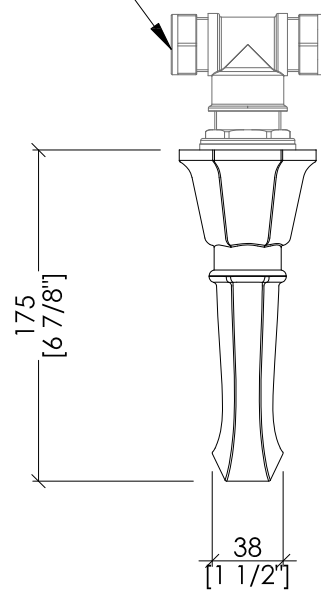

## JUBILEE BLACK CROSS

design Paola Ciarmatori

22MM RACCORDO A STRINGERE  
22MM COMPRESSION

22MM RACCORDO A STRINGERE  
22MM COMPRESSION

ADNJ12047CR; ADNJ12147; ADNJ12247NK

- ▶ BOCCA D'EROGAZIONE SINGOLA A PARETE
- ▶ MATERIALE: ottone
- ▶ FINITURA: cromo, oro chiaro o nickel lucido
- ▶ TOLLERANZA:  $\pm 2\%$
- ▶ DIMENSIONE IMBALLO: mm 230x180x100H
- ▶ PESO: 1.48 Kg

- ▶ SINGLE FLOW SPOUT, WALL MOUNTED
- ▶ MATERIAL: brass
- ▶ FINISH: chrome, light gold or polished nickel
- ▶ TOLERANCE:  $\pm 2\%$
- ▶ PACKAGING SIZE: inch 9"x7 1/8"x3 7/8"H
- ▶ WEIGHT: 3.26 Lbs

**N.B.** Tutte le misure sono in millimetri. Questo disegno è di proprietà Devon&Devon.  
Non può essere riprodotto o trasmesso a terzi senza autorizzazione.

**N.B.** All measurements are in millimetres. This drawing is property of Devon&Devon.  
It may not be reproduced or transmitted to third parties without authorization.