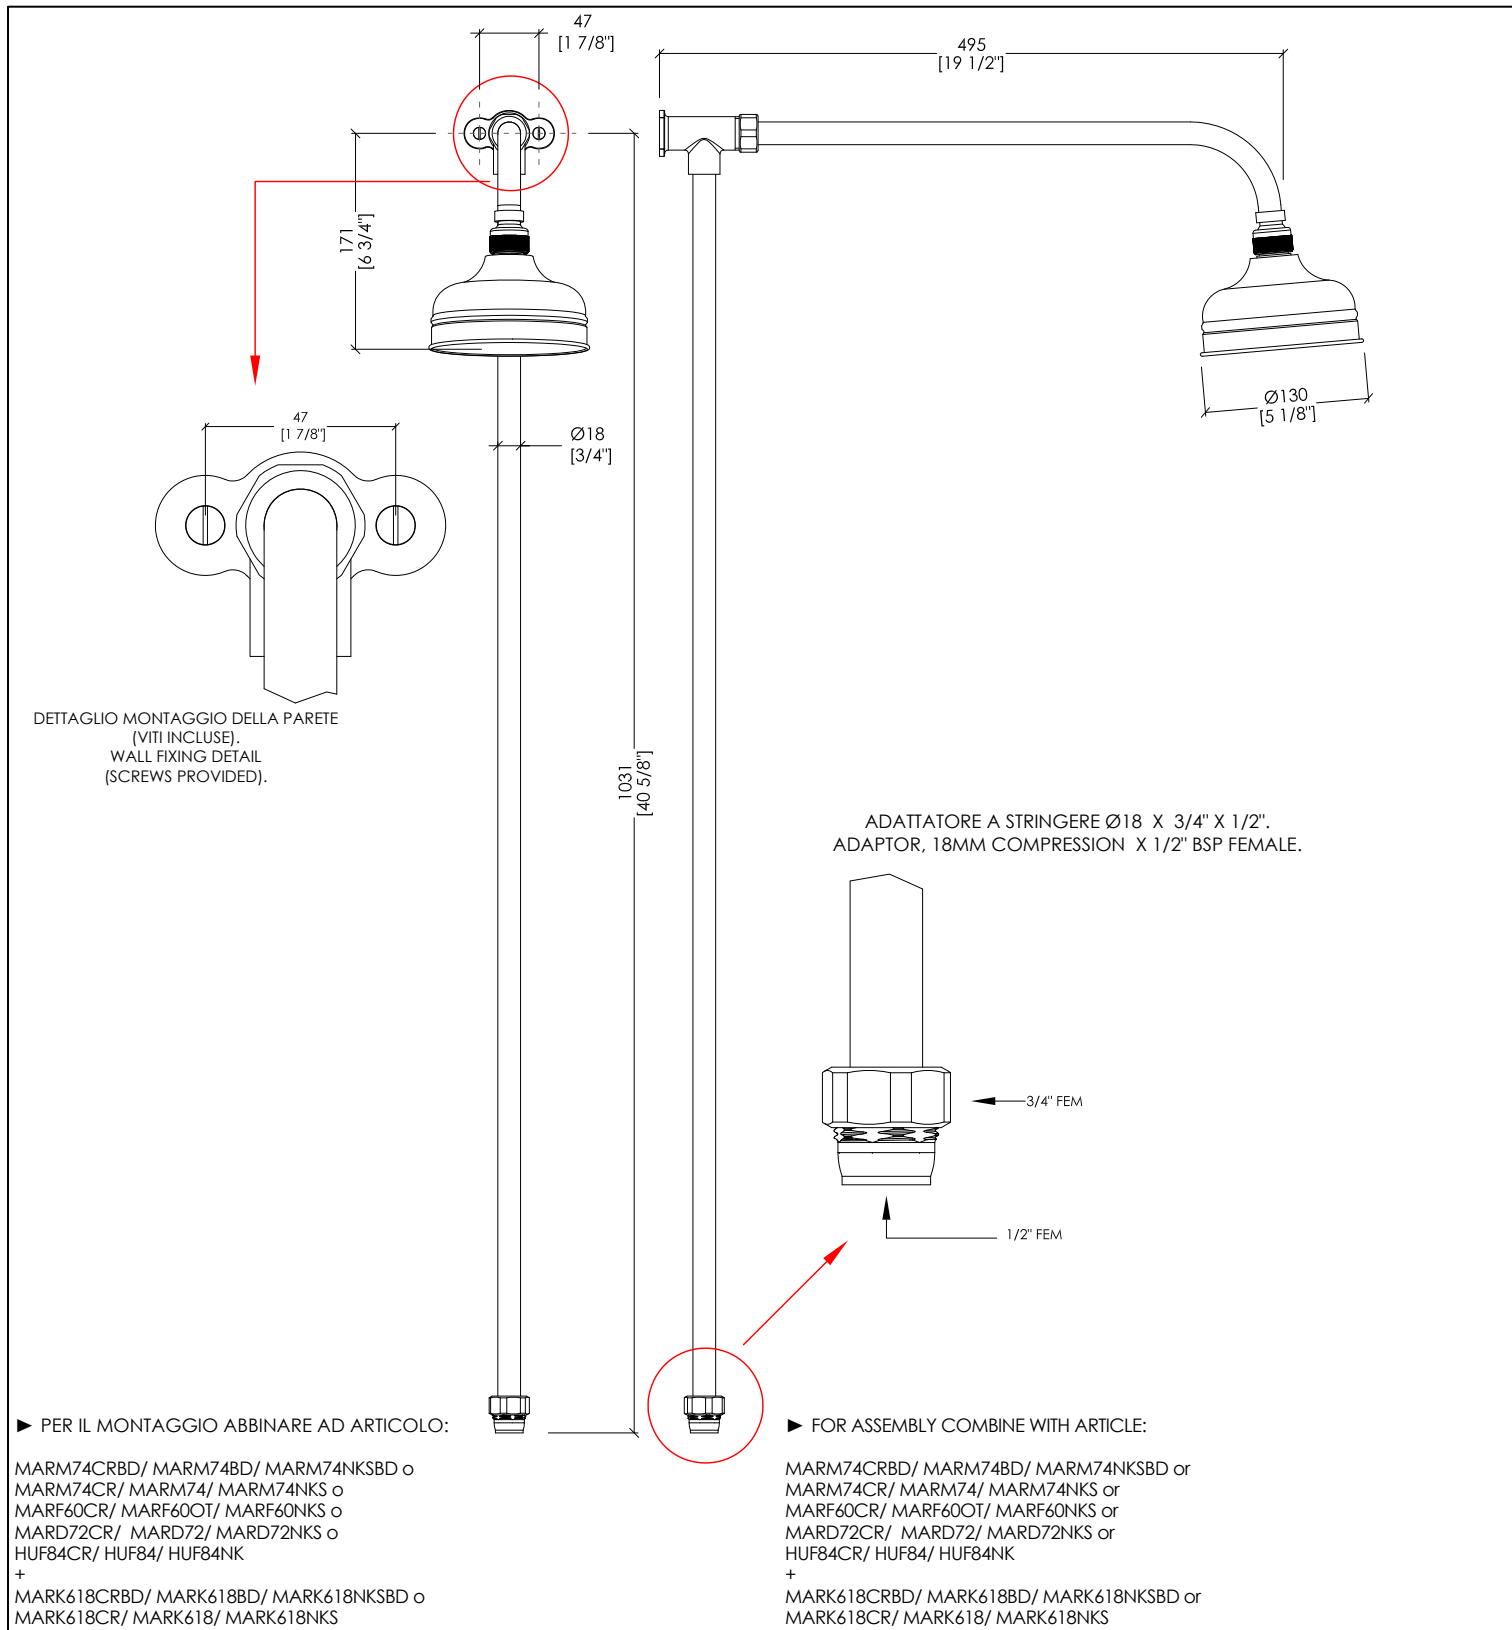

## SHOWER ROSES

MARK318CR; MARK318; MARK318NK

- SOFFIONE DOCCIA (Ø CM 13) C/TUBO ESTERNO
- MATERIALE: ottone
- FINITURA: cromo, oro chiaro o nickel lucido
- TOLLERANZA: ± 2 %
- DIMENSIONE IMBALLO: mm 1140x285x130H

- EXTERNAL FIXED TUBE AND SHOWER ROSE (Ø13 CM)
- MATERIAL: brass
- FINISH: chrome, light gold or polished nickel
- TOLLERANCE: ± 2 %
- PACKAGING SIZE: inch 44 7/8"x11 1/4"x5 1/8"H

**N.B.** Tutte le misure sono in millimetri/pollici. Questo disegno è di proprietà Devon&Devon. Non può essere riprodotto o trasmesso a terzi senza autorizzazione.

**N.B.** All measurements are in millimetres/inch. This drawing is property of Devon&Devon. It may not be reproduced or transmitted to third parties without authorization.