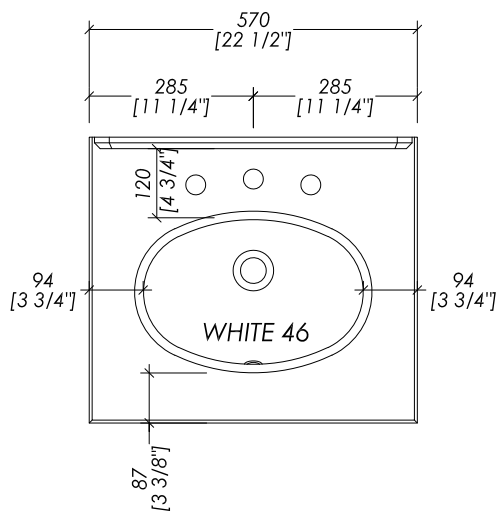

Devon&Devon

HER

design Ufficio Stile

PREDISPOSIZIONE PER ADDUZIONE ACQUA

POSITION FOR WATER INLET

PREDISPOSIZIONE PER SIFONE A S 2DDA325

POSITION FOR SIPHON 2DDA325

updating 01|2019

> MOBILE PORTALAVABO

- > STRUTTURA e GAMBE > metallo
- FINITURA: oro rosa | oro chiaro | nickel lucido | nickel nero | cromo
- > INTERNO > legno
- FINITURA: nera
- > TOP > marmo
- FINITURA: Crema Extra | Bianco Sivec | Calacatta Borghini | Afyon Bianco Granito Nero Assoluto | Nero Marquina | Grigio Grafite | Bianco Carrara | Grigio Bardiglio
- > SPECCHIO: Bronzo | Anticato | Fumé | Argento
- > LAVABI SOTTO-PIANO COMPATIBILI: WHITE 46
- > DIMENSIONE IMBALLO: mm 840x740x780H (mobile)
- > PESO TOTALE: 65 Kg

N.B. Tutte le misure sono in millimetri/pollici. Questo disegno è di proprietà Devon&Devon. Non può essere riprodotto o trasmesso a terzi senza autorizzazione.

> VANITY UNIT

- > STRUCTURE and LEGS > metal
- FINISH: rose gold | light gold | polished nickel | black nickel | chrome
- > INSIDE > wood
- FINISH: black
- > TOP > marble
- FINISH: Crema Extra | White Sivec | Calacatta Borghini | White Afyon | Deep Black Granite | Black Marquina | Graphite Grey | White Carrara | Bardiglio Grey
- > MIRROR: Bronzo | Antique | Smoked | Silver
- > UNDER COUNTERTOP BASIN COMPATIBLE: WHITE 46
- > PACKAGING SIZE: inch 33 1/8" x 29 1/8" x 30 3/4" H (vanity unit)
- > WEIGHT: 143.3 Lbs

N.B. All measurements are in millimetres/inch. This drawing is property of Devon&Devon. It may not be reproduced or transmitted to third parties without authorization.