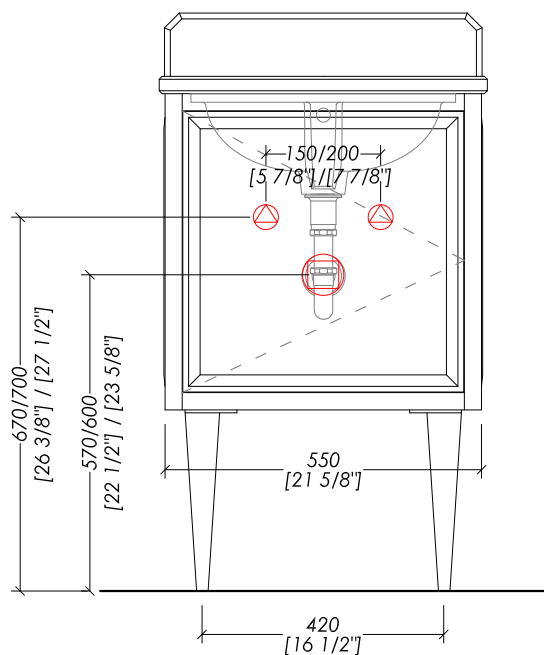

Devon&Devon

HER

design Ufficio Stile

PREDISPOSIZIONE PER ADDUZIONE ACQUA

POSITION FOR WATER INLET

PREDISPOSIZIONE PER SIFONE A S 2DDA325

POSITION FOR SIPHON 2DDA325

updating 01|2019

> MOBILE PORTALAVABO

- > STRUTTURA e GAMBE > metallo
- FINITURA: oro rosa | oro chiaro | nickel lucido | nickel nero | cromo
- > INTERNO > legno
- FINITURA: nera
- > TOP > marmo
- FINITURA: Crema Extra | Bianco Sivec | Calacatta Borghini | Afyon Bianco Granito Nero Assoluto | Nero Marquina | Grigio Grafite | Bianco Carrara | Grigio Bardiglio
- > SPECCHIO: Bronzo | Anticato | Fumé | Argento
- > LAVABI SOTTO-PIANO COMPATIBILI: WHITE 46
- > DIMENSIONE IMBALLO: mm 840x740x780H (mobile)
- > PESO TOTALE: 65 Kg

N.B. Tutte le misure sono in millimetri/pollici. Questo disegno è di proprietà Devon&Devon. Non può essere riprodotto o trasmesso a terzi senza autorizzazione.

> VANITY UNIT

- > STRUCTURE and LEGS > metal
- FINISH: rose gold | light gold | polished nickel | black nickel | chrome
- > INSIDE > wood
- FINISH: black
- > TOP > marble
- FINISH: Crema Extra | White Sivec | Calacatta Borghini | White Afyon | Deep Black Granite | Black Marquina | Graphite Grey | White Carrara | Bardiglio Grey
- > MIRROR: Bronzo | Antique | Smoked | Silver
- > UNDER COUNTERTOP BASIN COMPATIBLE: WHITE 46
- > PACKAGING SIZE: inch 33 1/8" x 29 1/8" x 30 3/4" H (vanity unit)
- > WEIGHT: 143.3 Lbs

N.B. All measurements are in millimetres/inch. This drawing is property of Devon&Devon. It may not be reproduced or transmitted to third parties without authorization.