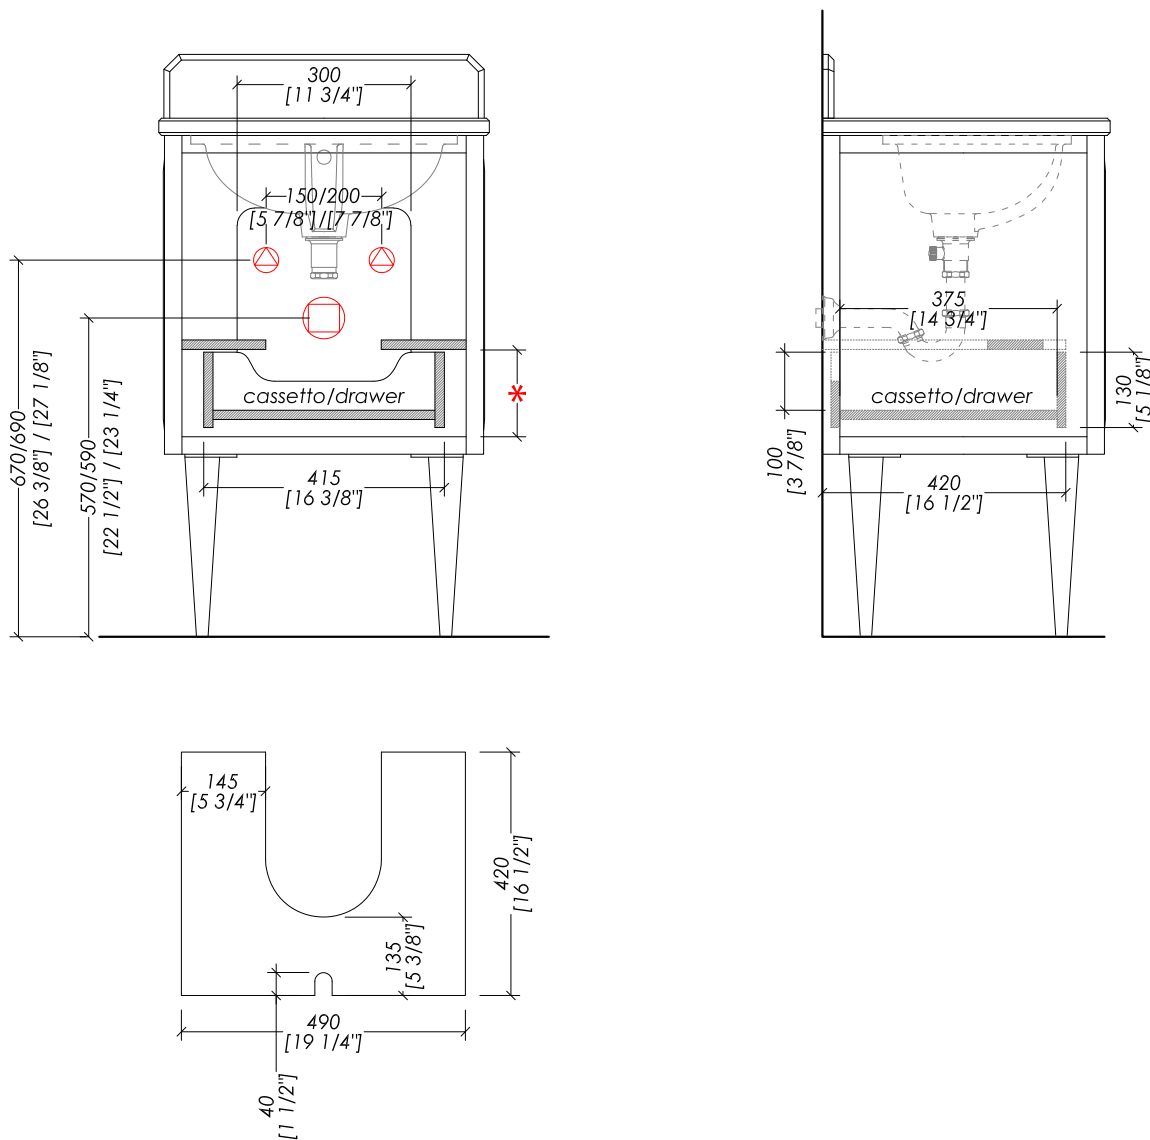

Devon&Devon

HER

design Ufficio Stile

* RIPIANO RIMOVIBILE

PREDISPOSIZIONE PER ADDUZIONE ACQUA

PREDISPOSIZIONE PER SIFONE A S 2DDA325

* REMOVABLE SHELF

POSITION FOR WATER INLET

POSITION FOR SIPHON 2DDA325

updating 01|2019

> MOBILE PORTALAVABO

> STRUTTURA e GAMBE > metallo

FINITURA: oro rosa | oro chiaro | nickel lucido | nickel nero | cromo

> INTERNO > legno

FINITURA: nera

> TOP > marmo

FINITURA: Crema Extra | Bianco Sivec | Calacatta Borghini | Afyon Bianco Granito Nero Assoluto | Nero Marquina | Grigio Grafite | Bianco Carrara | Grigio Bardiglio

> SPECCHIO: Bronzo | Anticato | Fumé | Argento

> LAVABI SOTTO-PIANO COMPATIBILI: WHITE 46

> DIMENSIONE IMBALLO: mm 840x740x780H (mobile)

> PESO TOTALE: 65 Kg

N.B. Tutte le misure sono in millimetri/pollici. Questo disegno è di proprietà Devon&Devon. Non può essere riprodotto o trasmesso a terzi senza autorizzazione.

> VANITY UNIT

> STRUCTURE and LEGS > metal

FINISH: rose gold | light gold | polished nickel | black nickel | chrome

> INSIDE > wood

FINISH: black

> TOP > marble

FINISH: Crema Extra | White Sivec | Calacatta Borghini | White Afyon | Deep Black Granite | Black Marquina | Graphite Grey | White Carrara | Bardiglio Grey

> MIRROR: Bronzo | Antique | Smoked | Silver

> UNDER COUNTERTOP BASIN COMPATIBLE: WHITE 46

> PACKAGING SIZE: inch 33 1/8" x 29 1/8" x 30 3/4" H (vanity unit)

> WEIGHT: 143.3 Lbs

N.B. All measurements are in millimetres/inch. This drawing is property of Devon&Devon. It may not be reproduced or transmitted to third parties without authorization.