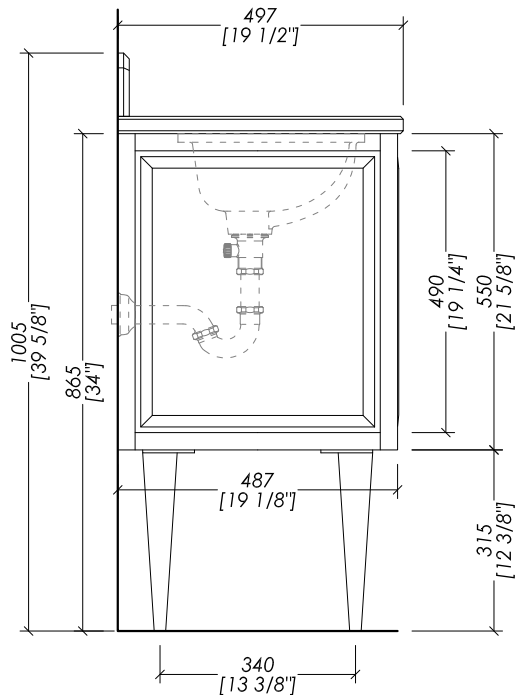

Devon&Devon

HER

design Ufficio Stile

PREDISPOSIZIONE PER ADDUZIONE ACQUA

POSITION FOR WATER INLET

PREDISPOSIZIONE PER SIFONE A S 2DDA325

POSITION FOR SIPHON 2DDA325

updating 01|2019

> MOBILE PORTALAVABO

- > STRUTTURA e GAMBE > metallo
- FINITURA: oro rosa | oro chiaro | nickel lucido | nickel nero | cromo
- > INTERNO > legno
- FINITURA: nera
- > TOP > marmo
- FINITURA: Crema Extra | Bianco Sivec | Calacatta Borghini | Afyon Bianco Granito Nero Assoluto | Nero Marquina | Grigio Grafite | Bianco Carrara | Grigio Bardiglio
- > SPECCHIO: Bronzo | Anticato | Fumé | Argento
- > LAVABI SOTTO-PIANO COMPATIBILI: WHITE 46
- > DIMENSIONE IMBALLO: mm 840x740x780H (mobile)
- > PESO TOTALE: 65 Kg

N.B. Tutte le misure sono in millimetri/pollici. Questo disegno è di proprietà Devon&Devon. Non può essere riprodotto o trasmesso a terzi senza autorizzazione.

> VANITY UNIT

- > STRUCTURE and LEGS > metal
- FINISH: rose gold | light gold | polished nickel | black nickel | chrome
- > INSIDE > wood
- FINISH: black
- > TOP > marble
- FINISH: Crema Extra | White Sivec | Calacatta Borghini | White Afyon | Deep Black Granite | Black Marquina | Graphite Grey | White Carrara | Bardiglio Grey
- > MIRROR: Bronzo | Antique | Smoked | Silver
- > UNDER COUNTERTOP BASIN COMPATIBLE: WHITE 46
- > PACKAGING SIZE: inch 33 1/8" x 29 1/8" x 30 3/4" H (vanity unit)
- > WEIGHT: 143.3 Lbs

N.B. All measurements are in millimetres/inch. This drawing is property of Devon&Devon. It may not be reproduced or transmitted to third parties without authorization.