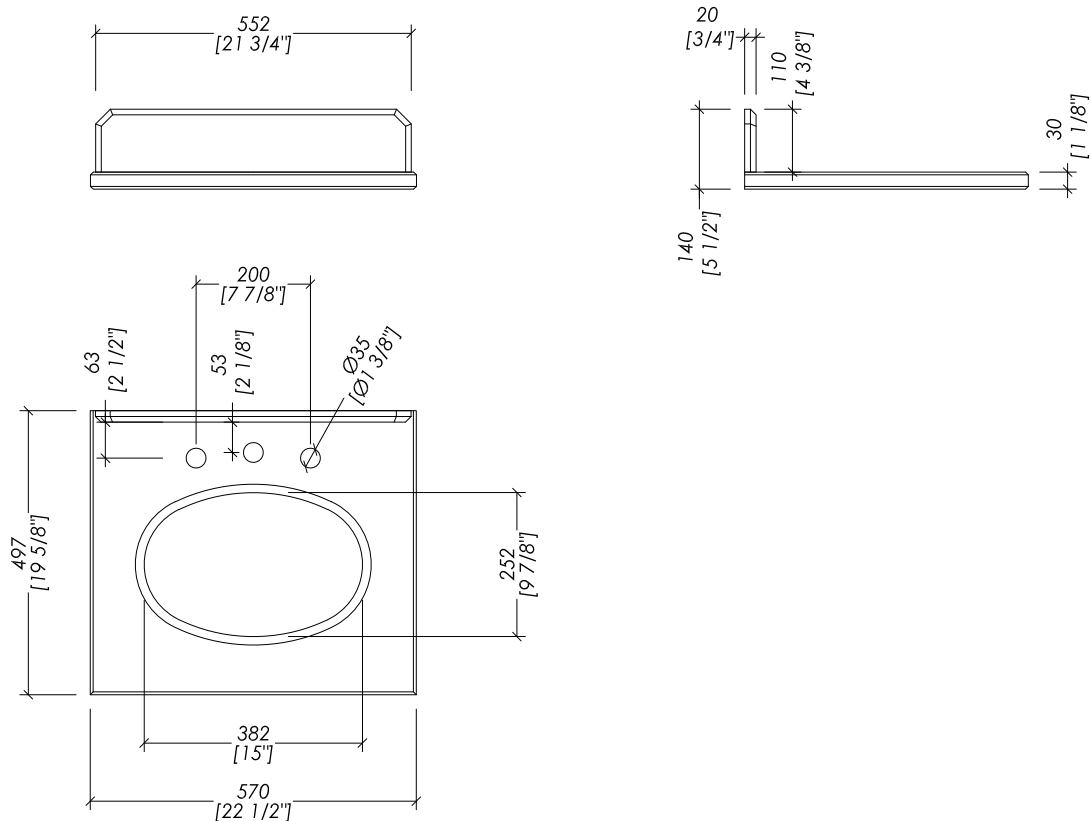

Devon&Devon

HER

design Ufficio Stile

updating 01|2019

> TOP IN MARMO

- > IL MARMO NON È PROTETTO CON IMPREGNANTE
- > LE QUOTE RELATIVE AI FORI E DISTANZE DEI FORI SONO VALIDE SOLO PER RUBINETTERIE Devon&Devon
- > LAVABI SOTTO-PIANO COMPATIBILI: WHITE 46
- > DIMENSIONE IMBALLO: mm ..... H
- > PESO TOTALE: ..... Kg

N.B. Tutte le misure sono in millimetri/pollici. Questo disegno è di proprietà Devon&Devon. Non può essere riprodotto o trasmesso a terzi senza autorizzazione.

> MARBLE TOP

- > MARBLE DOES NOT HAVE A PROTECTED FINISH
- > THE RELATIVE DIMENSIONS AND DISTANCES BETWEEN TAP HOLES ARE VALID ONLY FOR Devon&Devon TAPS
- > UNDER COUNTERTOP BASIN COMPATIBLE: WHITE 46
- > PACKAGING SIZE: inch ..... H
- > TOTAL WEIGHT: : ..... Lbs

N.B. All measurements are in millimetres/inch. This drawing is property of Devon&Devon. It may not be reproduced or transmitted to third parties without authorization.