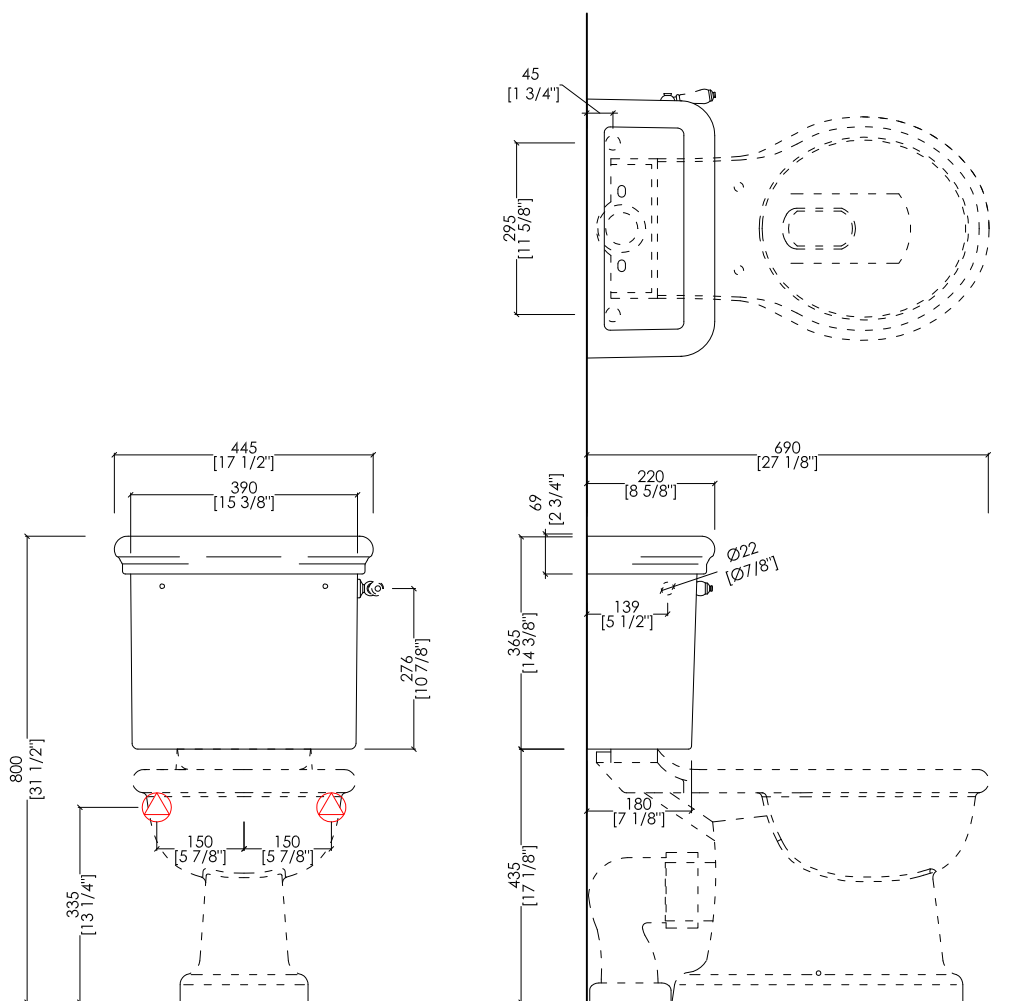

Devon&Devon

ETOILE

design Paola Ciarmatori

PREDISPOSIZIONE PER ADDUZIONE ACQUA

POSITION FOR WATER INLET

IBCMET; 2IBCMBET

- CASSETTA MONOBLOCCO CON BATTERIA
- MATERIALE: ceramica
- FINITURA: bianco o nero
- TOLLERANZA: $\pm 2\% \geq 750$ mm; $\pm 5\% \leq 750$ mm
- DIMENSIONE IMBALLO: mm 500x230x420H
- PESO: 13.5 Kg

- CLOSED COUPLED CISTERN WITH FITTINGS
- MATERIAL: ceramic
- FINISH: white or black
- TOLERANCE: $\pm 2\% \geq 29$ 1/2" inch; $\pm 5\% \leq 29$ 1/2" inch
- PACKAGING SIZE: inch 19 5/8"x 9"x 16 1/2"H
- WEIGHT: 29.8 Lbs

N.B. Tutte le misure sono in millimetri/pollici. Questo disegno è di proprietà Devon&Devon. Non può essere riprodotto o trasmesso a terzi senza autorizzazione.

N.B. All measurements are in millimetres/inch. This drawing is property of Devon&Devon. It may not be reproduced or transmitted to third parties without authorization.