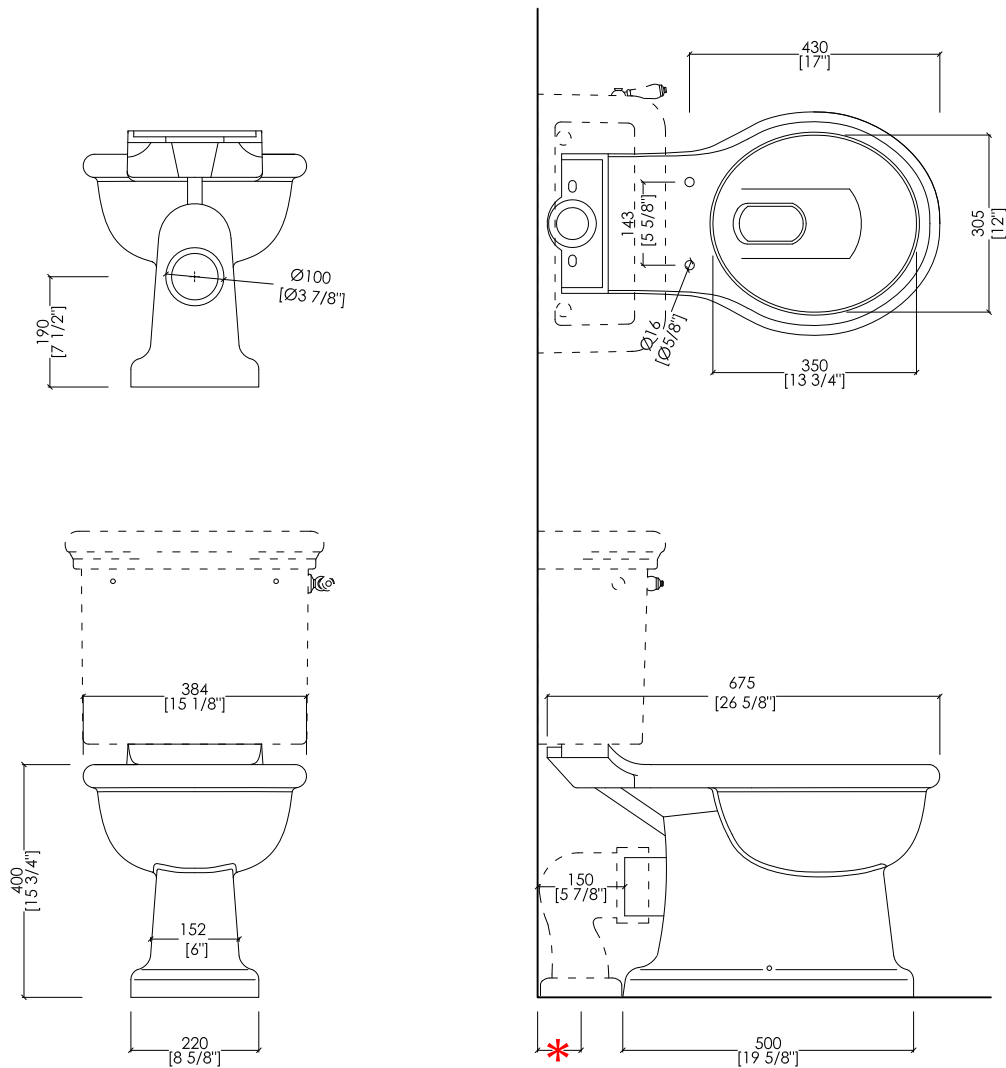

## ETOILE

design Paola Ciarmatori

- \* VASO CON CASSETTA MONOBLOCCO: 90MM
- PREDISPOSIZIONE SCARICO CON DIAMETRO MM 100 A FILO PAVIMENTO/MURO

- \* WC WITH CLOSE COUPLED CISTERN: 90 MM (3 1/2" inch)
- POSITION FOR 100 MM (3 7/8" inch) DIAMETER DRAIN ON EDGE OF FLOORING/WALL

IBWCETCM; 2IBWCBETCM

- ▶ VASO MONOBLOCCO
- ▶ MATERIALE: ceramica
- ▶ FINITURA: bianco o nero
- ▶ TOLLERANZA:  $\pm 2\% \geq 750$  mm;  $\pm 5\% \leq 750$  mm
- ▶ DIMENSIONE IMBALLO: mm 660x370x480H
- ▶ PESO: 18.8 Kg

- ▶ WC PAN FOR CLOSE COUPLED CISTERN
- ▶ MATERIAL: ceramic
- ▶ FINISH: white or black
- ▶ TOLERANCE:  $\pm 2\% \geq 29 1/2$ " inch;  $\pm 5\% \leq 29 1/2$ " inch
- ▶ PACKAGING SIZE: inch 26"x 14 5/8"x 18 7/8"H
- ▶ WEIGHT: 41.4 Lbs

► DIMENSIONE IMBALLO: mm 520x400x75H

**N.B.** Tutte le misure sono in millimetri/pollici. Questo disegno è di proprietà Devon&Devon. Non può essere riprodotto o trasmesso a terzi senza autorizzazione.