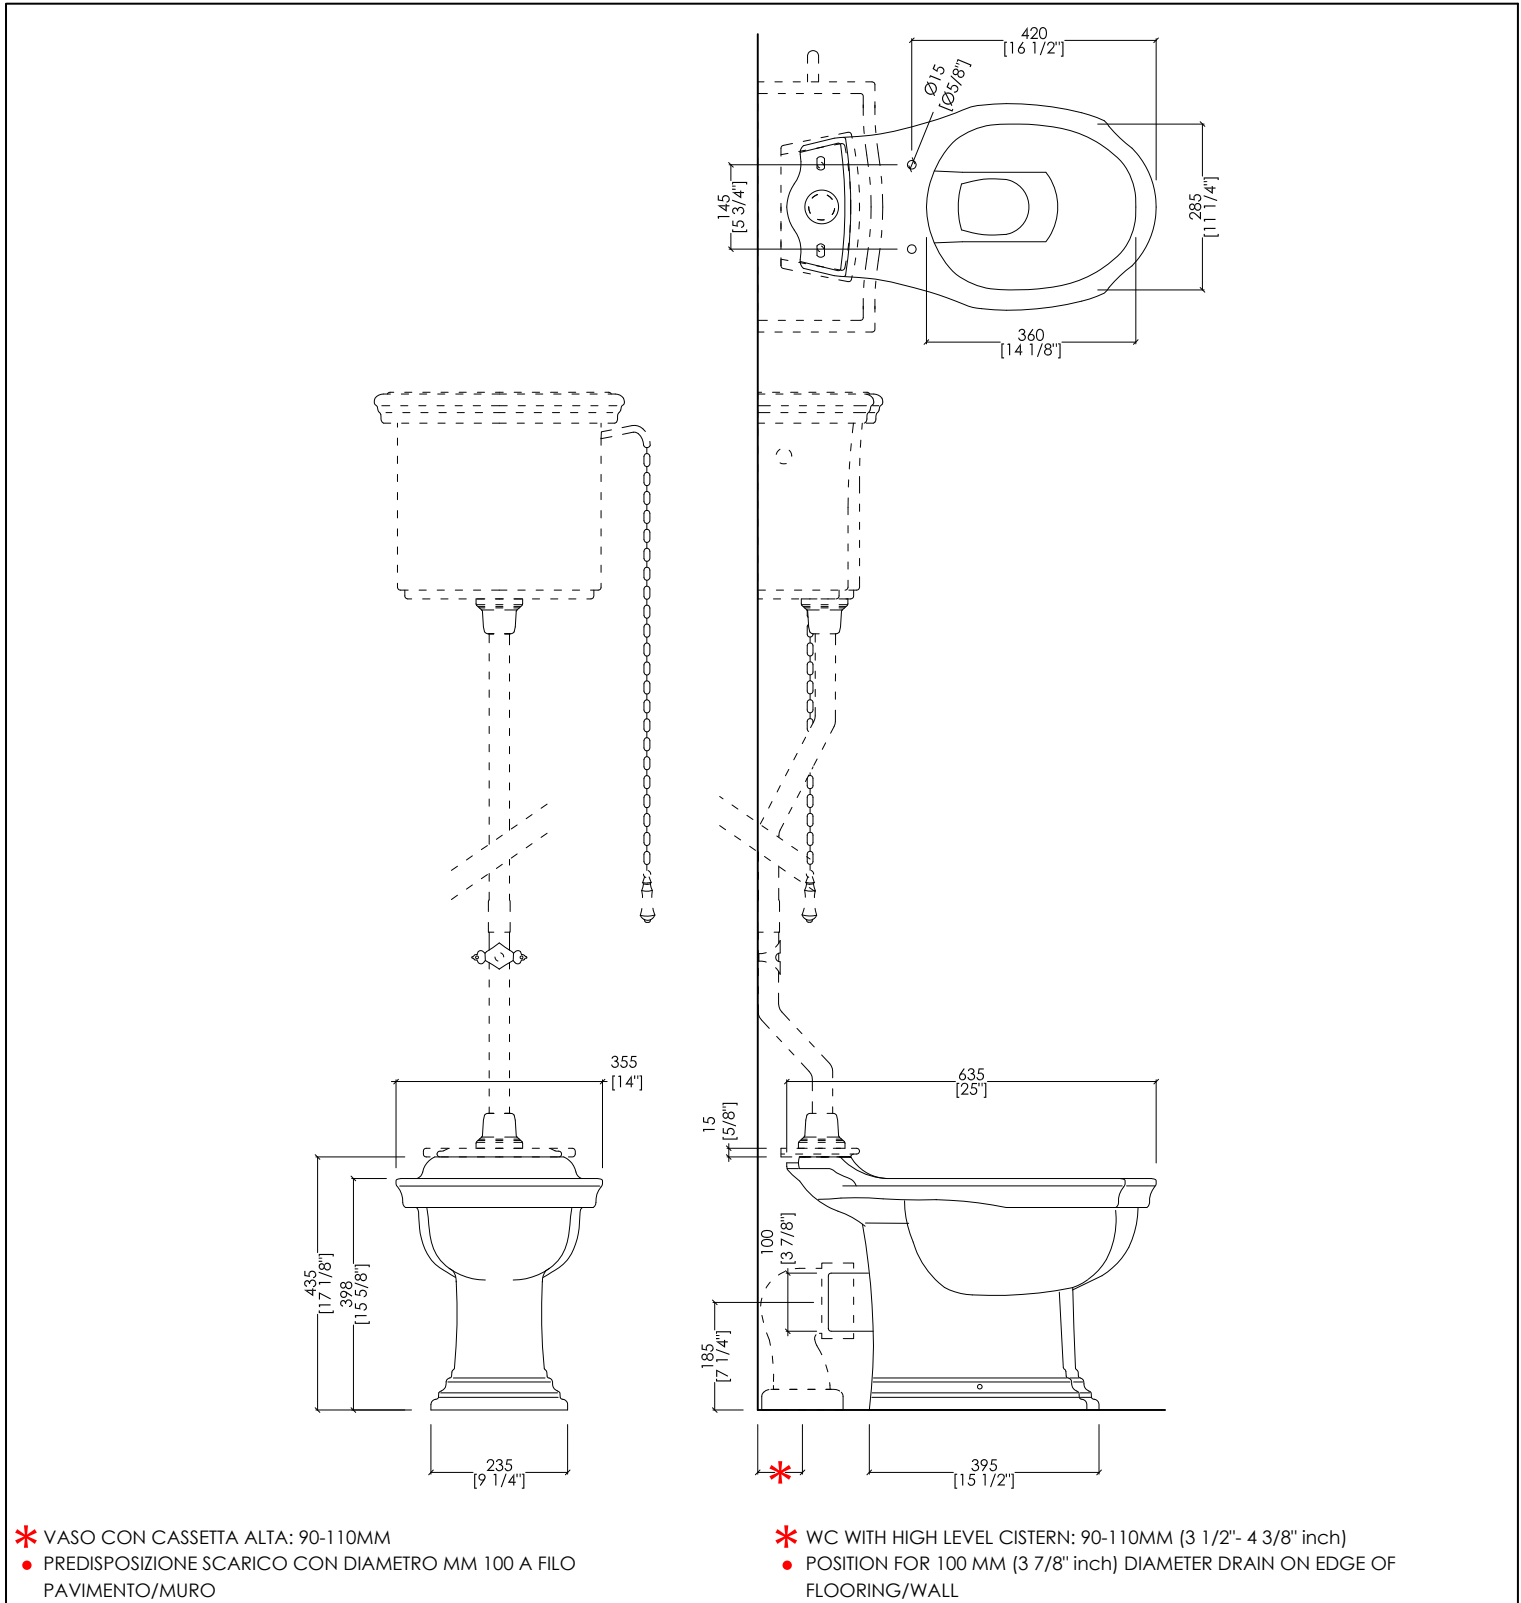

Devon&Devon

WESTMINSTER

IBWCWES; 2IBWCBWES

- ▶ VASO PER CASSETTA ALTA, BASSA E MONOBLOCCO
- ▶ MATERIALE: ceramica
- ▶ FINITURA: bianco o nero
- ▶ TOLLERANZA: ± 2% ≥ 750 mm; ± 5% ≤ 750 mm
- ▶ DIMENSIONE IMBALLO: mm 650x360x490H
- ▶ PESO: 18.5 Kg

N.B. Tutte le misure sono in millimetri/pollici. Questo disegno è di proprietà Devon&Devon. Non può essere riprodotto o trasmesso a terzi senza autorizzazione.

- ▶ WC PAN FOR HIGHT, LOW LEVEL AND CLOSE COUPLED CISTERN
- ▶ MATERIAL: ceramic
- ▶ FINISH: white or black
- ▶ TOLERANCE: ± 2% ≥ 29 1/2" inch; ± 5% ≤ 29 1/2" inch
- ▶ PACKAGING SIZE: inch 25 5/8"x 14 1/8"x 19 1/4"H
- ▶ WEIGHT: 40.8 Lbs

 POSITION FOR WATER INLET

IBC AWES; 2IBC ABWES

- ▶ CASSETTA ALTA
- ▶ MATERIALE: ceramica
- ▶ FINITURA: bianco o nero
- ▶ TOLLERANZA: $\pm 2\% \geq 750$ mm; $\pm 5\% \leq 750$ mm
- ▶ DIMENSIONE IMBALLO: mm 445x220x410H
- ▶ PESO: 14.5 Kg

► DIMENSIONE IMBALLO: mm 520x400x75H

N.B. Tutte le misure sono in millimetri/pollici. Questo disegno è di proprietà Devon&Devon. Non può essere riprodotto o trasmesso a terzi senza autorizzazione.

MODEL 2: