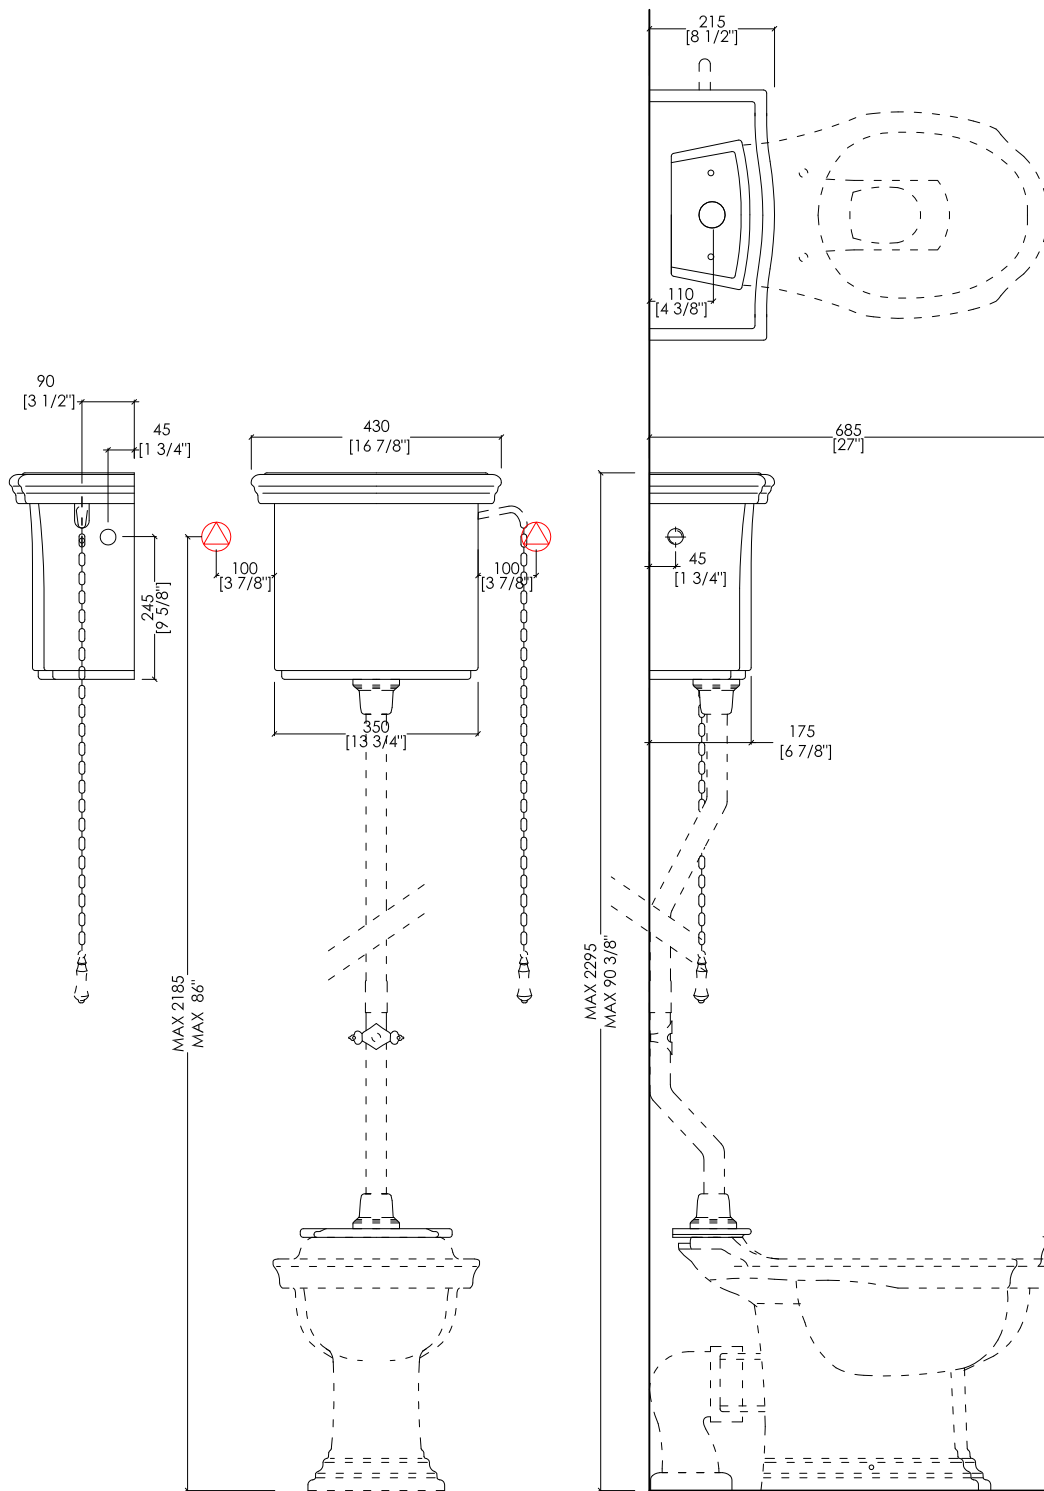

Devon&Devon

WESTMINSTER

PREDISPOSIZIONE PER ADDUZIONE ACQUA

POSITION FOR WATER INLET

IBC AWES; 2IBC ABWES

- CASSETTA ALTA
- MATERIALE: ceramica
- FINITURA: bianco o nero
- TOLLERANZA: $\pm 2\% \geq 750$ mm; $\pm 5\% \leq 750$ mm
- DIMENSIONE IMBALLO: mm 445x220x410H
- PESO: 14.5 Kg

- HIGH LEVEL CISTERN
- MATERIAL: ceramic
- FINISH: white or black
- TOLERANCE: $\pm 2\% \geq 29 \frac{1}{2}$ inch; $\pm 5\% \leq 29 \frac{1}{2}$ inch
- PACKAGING SIZE: inch 17 $\frac{1}{2}$ x 8 $\frac{5}{8}$ x 16 $\frac{1}{8}$ H
- WEIGHT: 32 Lbs

N.B. Tutte le misure sono in millimetri/pollici. Questo disegno è di proprietà Devon&Devon. Non può essere riprodotto o trasmesso a terzi senza autorizzazione.

N.B. All measurements are in millimetres/inch. This drawing is property of Devon&Devon. It may not be reproduced or transmitted to third parties without authorization.