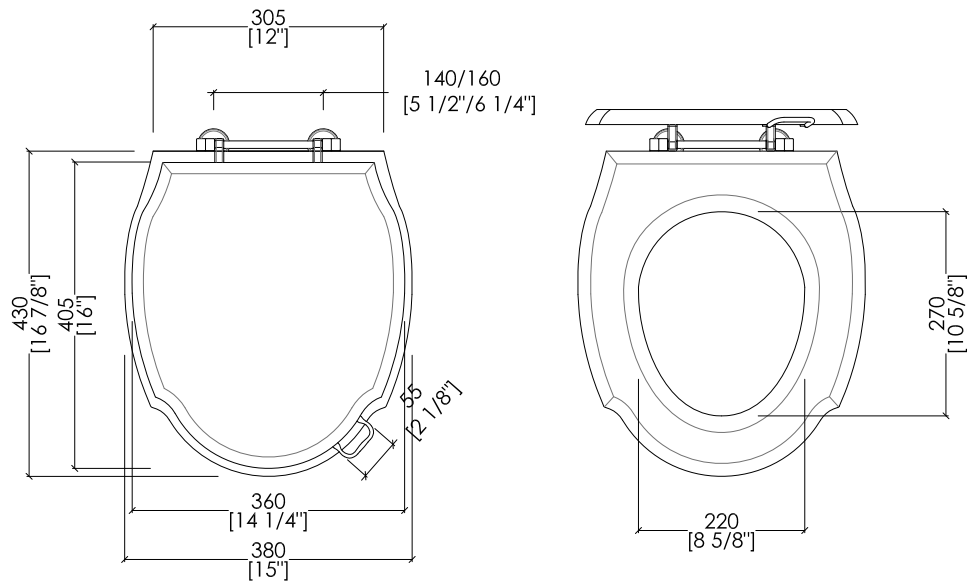

Devon&Devon

WESTMINSTER

1. SEDILE LEGNO MASSELLO SOLID WOOD SEAT

MODELLO 1:

► SEDILE LEGNO MASSELLO

FINITURA: quercia massello, quercia massello tinta scura o mogano massello

► CERNIERA: cromo, oro chiaro, oro rosa, antico rame, bronzo, nickel satinato, nickel lucido e nickel nero

► DIMENSIONE IMBALLO: mm 560x400x80H

N.B. Tutte le misure sono in millimetri/pollici. Questo disegno è di proprietà Devon&Devon. Non può essere riprodotto o trasmesso a terzi senza autorizzazione.

MODEL 1:

► SOLID WOOD SEAT

FINISH: solid oak, solid oak dark stained or solid mahogany

► HINGE: chrome, light gold, rose gold, antique copper, bronze, satin nickel, polished nickel and black nickel

► PACKAGING SIZE: inch 22"x 15 3/4"x 3 1/8"H

N.B. All measurements are in millimetres/inch. This drawing is property of Devon&Devon. It may not be reproduced or transmitted to third parties without authorization.